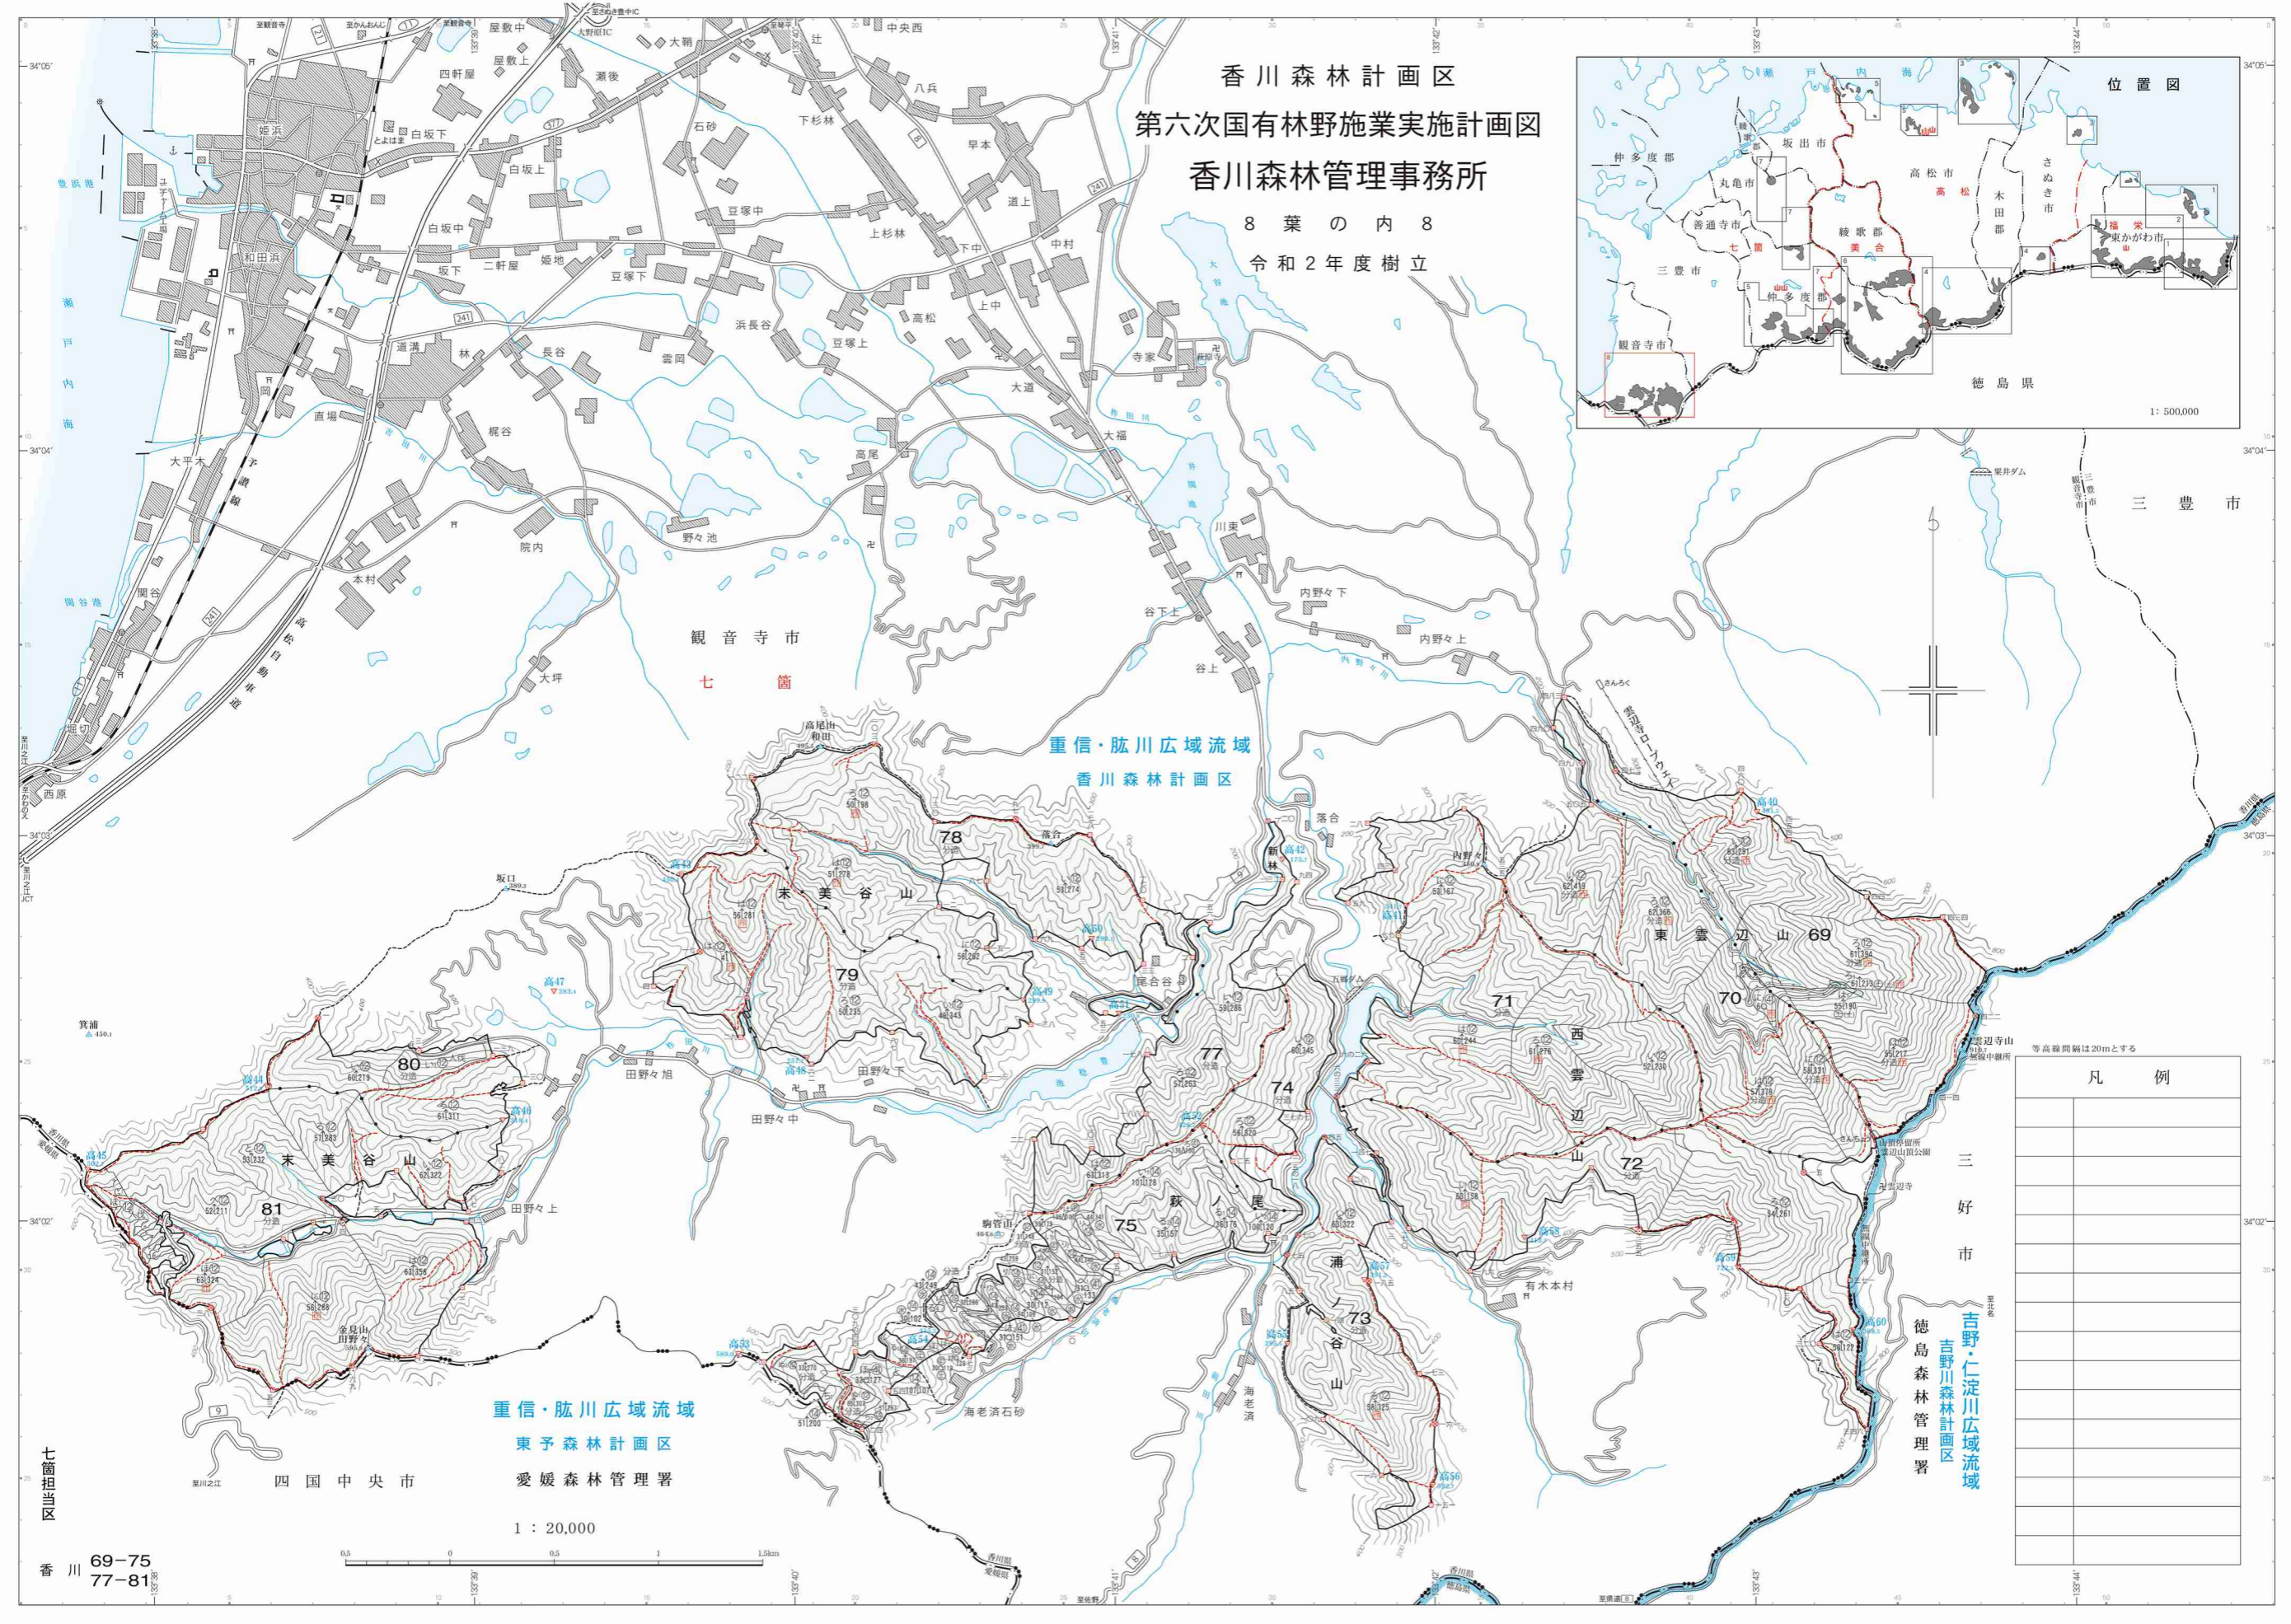

香川森林計画区
第六次国有林野施業実施計画図
香川森林管理事務所

8 葉 の 内 8
令和 2 年度 樹立

重信・肱川広域流域
香川森林計画区

重信・肱川広域流域
東予森林計画区
愛媛森林管理署

吉野・仁淀川広域流域
吉野川森林計画区
徳島森林管理署

凡例