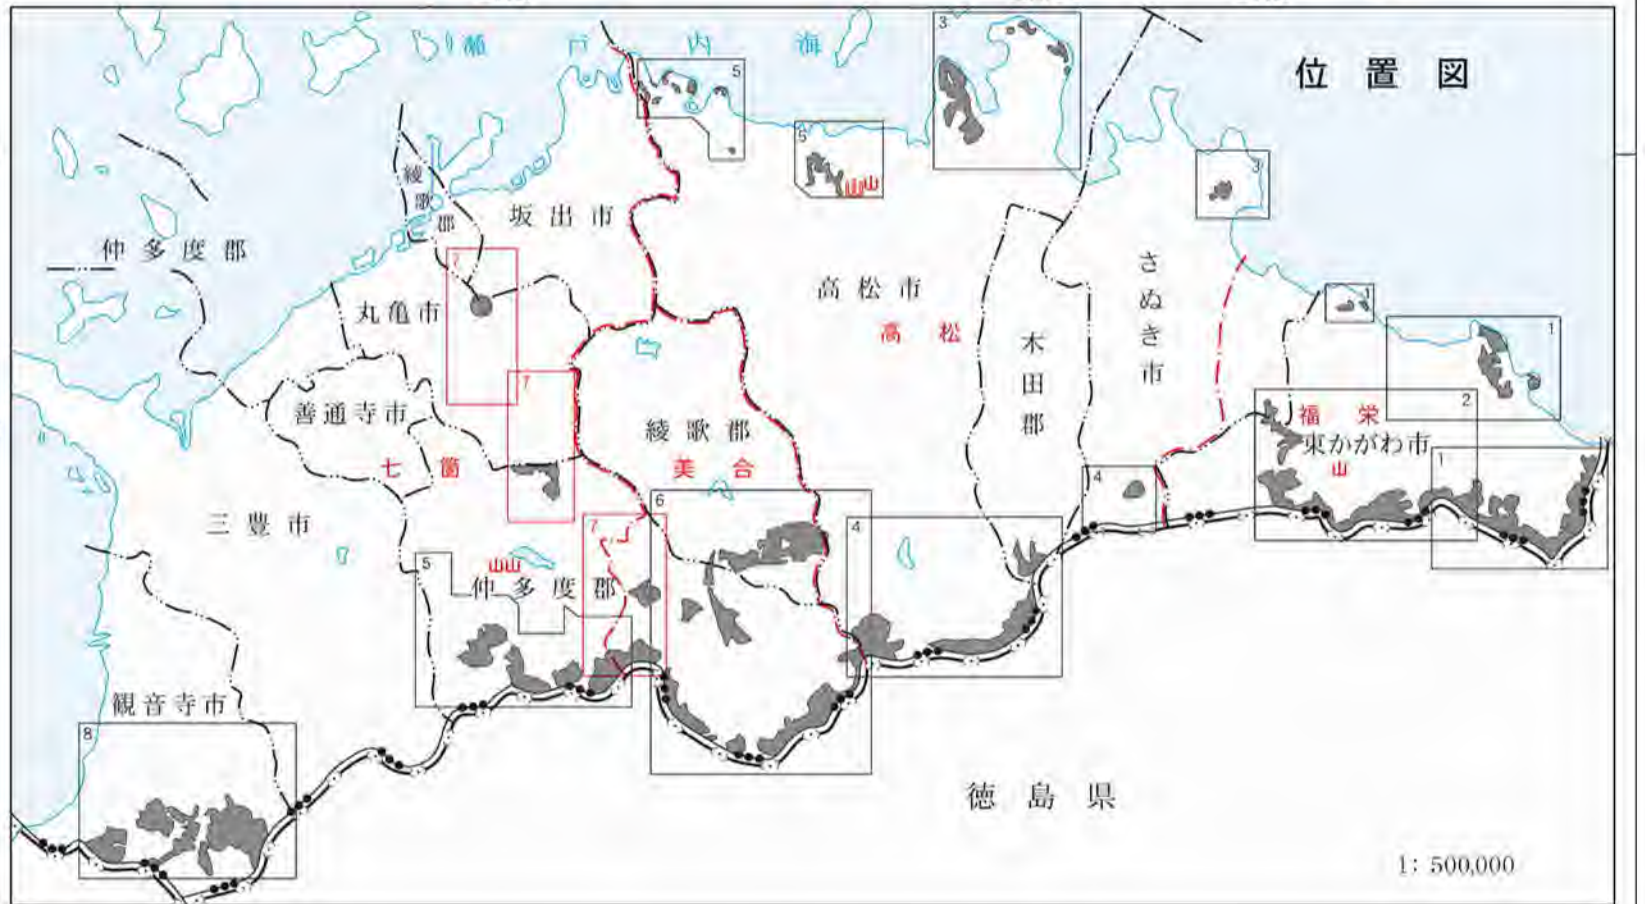

香川森林計画区

第六次国有林野施業実施計画図

香川森林管理事務所

8葉の内7

令和2年度樹立

重信・肱川広域流域
香川森林計画区

1 : 20,000

0.5 0 0.5 1 1.5km

等高線間隔は20mとする

凡 例																	

綾川町

下造田

備中地

備中地池

内田

上造田

柞野

柞野

古

林

60

仲多度郡

まんのう町

重信・肱川広域流域
香川森林計画区

吉野・仁淀川広域流域

吉野川森林計画区

徳島森林管理署

三好市

天川山

天川神社

美合担当区
七箇担当区

58