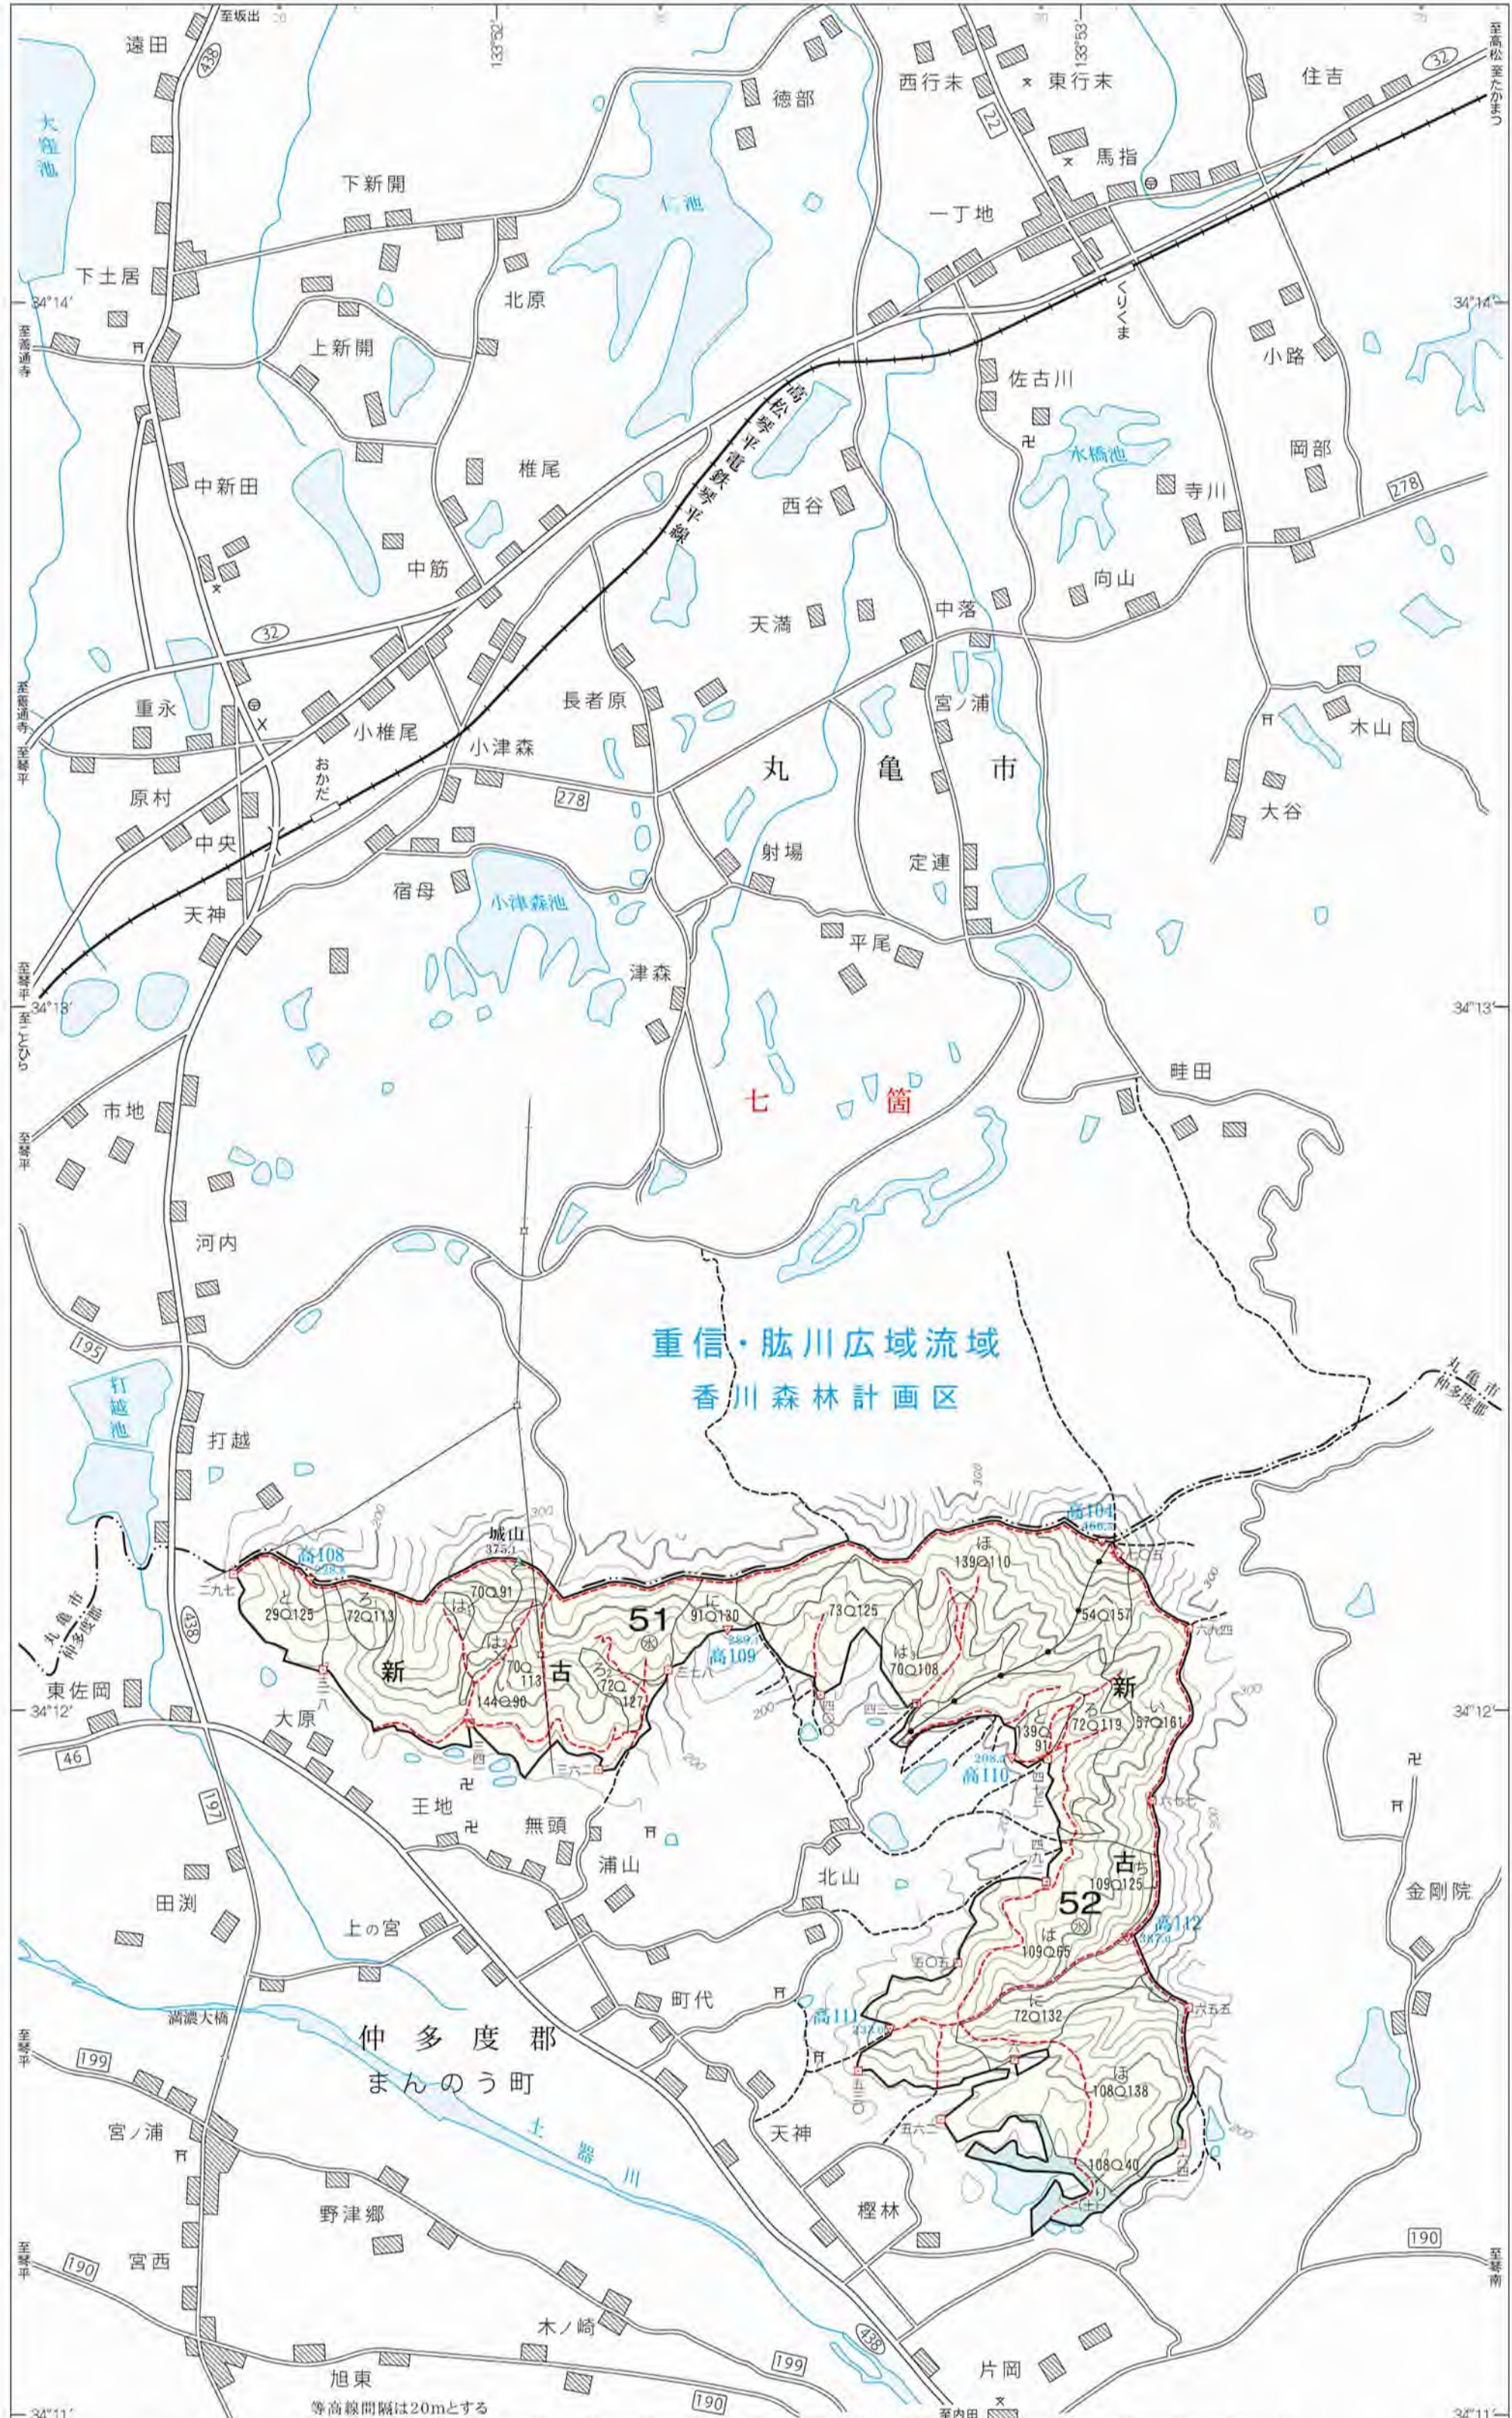

香川森林計画区

第六次国有林野施業実施計画図

香川森林管理事務所

8葉の内7

令和2年度樹立

重信・肱川広域流域
香川森林計画区

1 : 20,000

0.5 0 0.5 1 1.5km

等高線間隔は20mとする

凡 例																	

綾川町

下造田

備中地

備中地池

内田

上造田

柞野

柞野

古

林

60

仲多度郡

まんのう町

重信・肱川広域流域
香川森林計画区