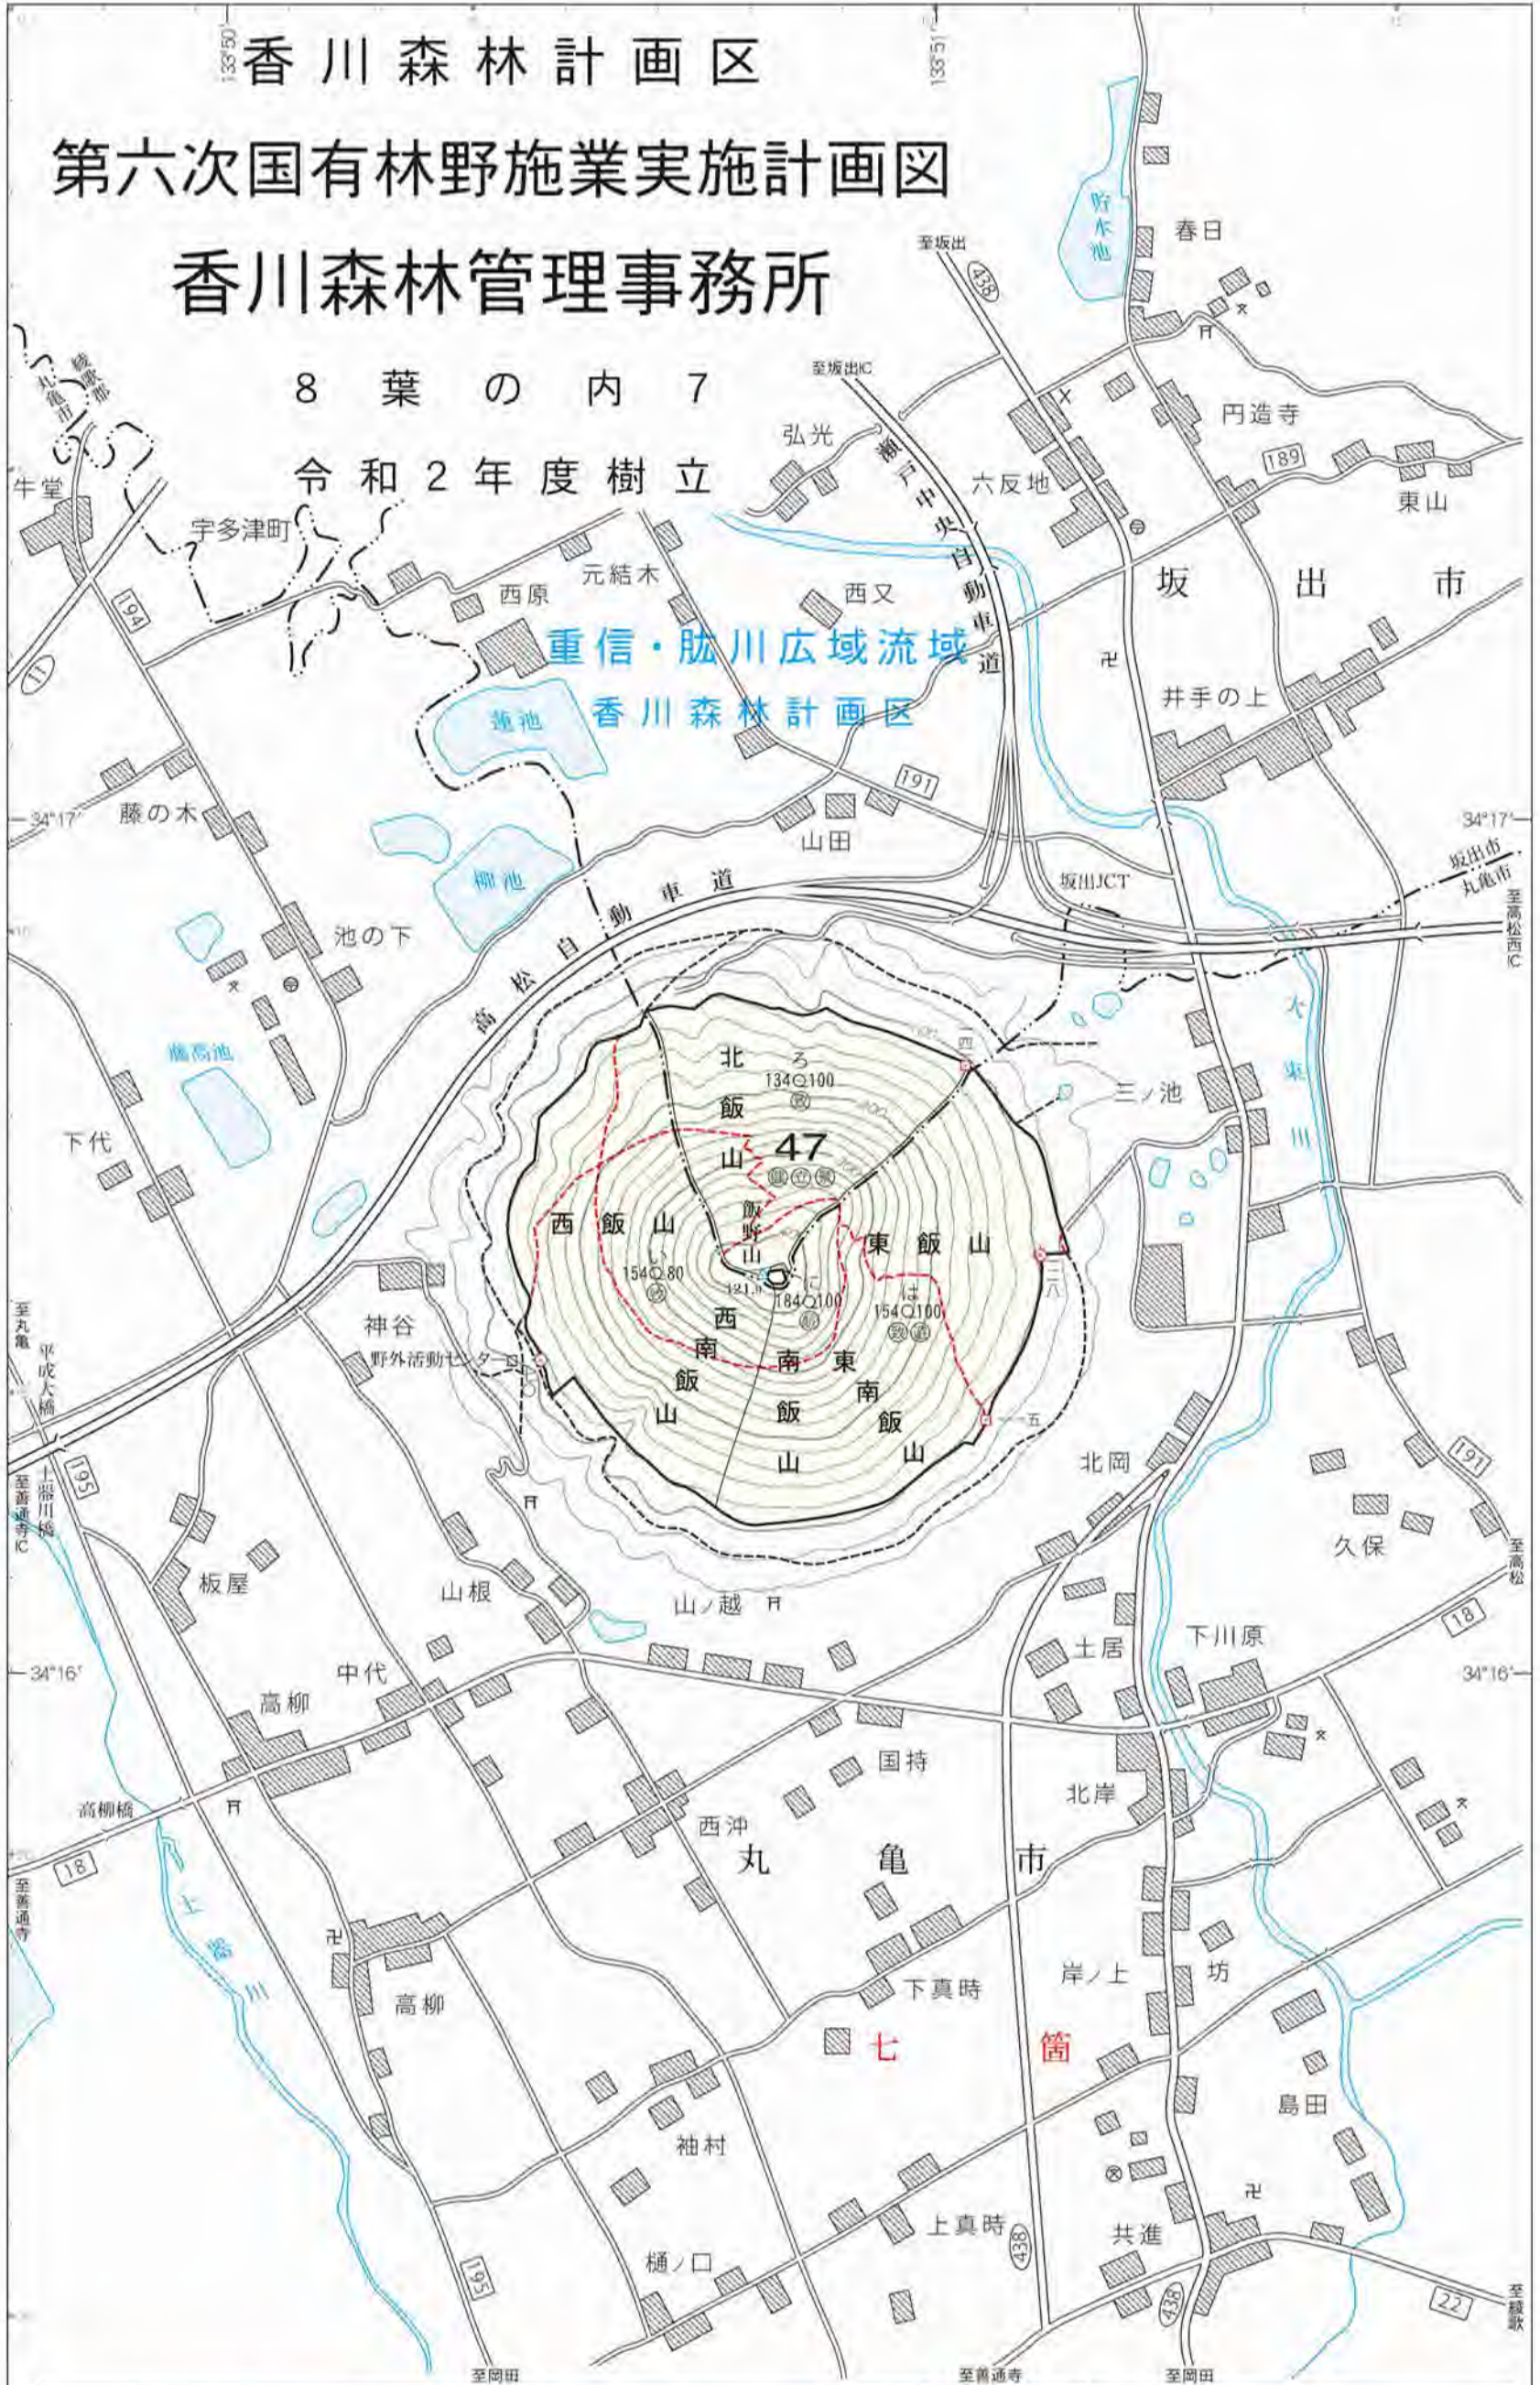

香川森林計画区

第六次国有林野施業実施計画図

香川森林管理事務所

8葉の内7

令和2年度樹立

重信・肱川広域流域
香川森林計画区

1 : 20,000

0.5 0 0.5 1 1.5km

等高線間隔は20mとする

凡 例																	

綾川町

下造田

備中地

備中地池

内田

上造田

柞野

柞野

古

林

60

仲多度郡

まんのう町

重信・肱川広域流域
香川森林計画区