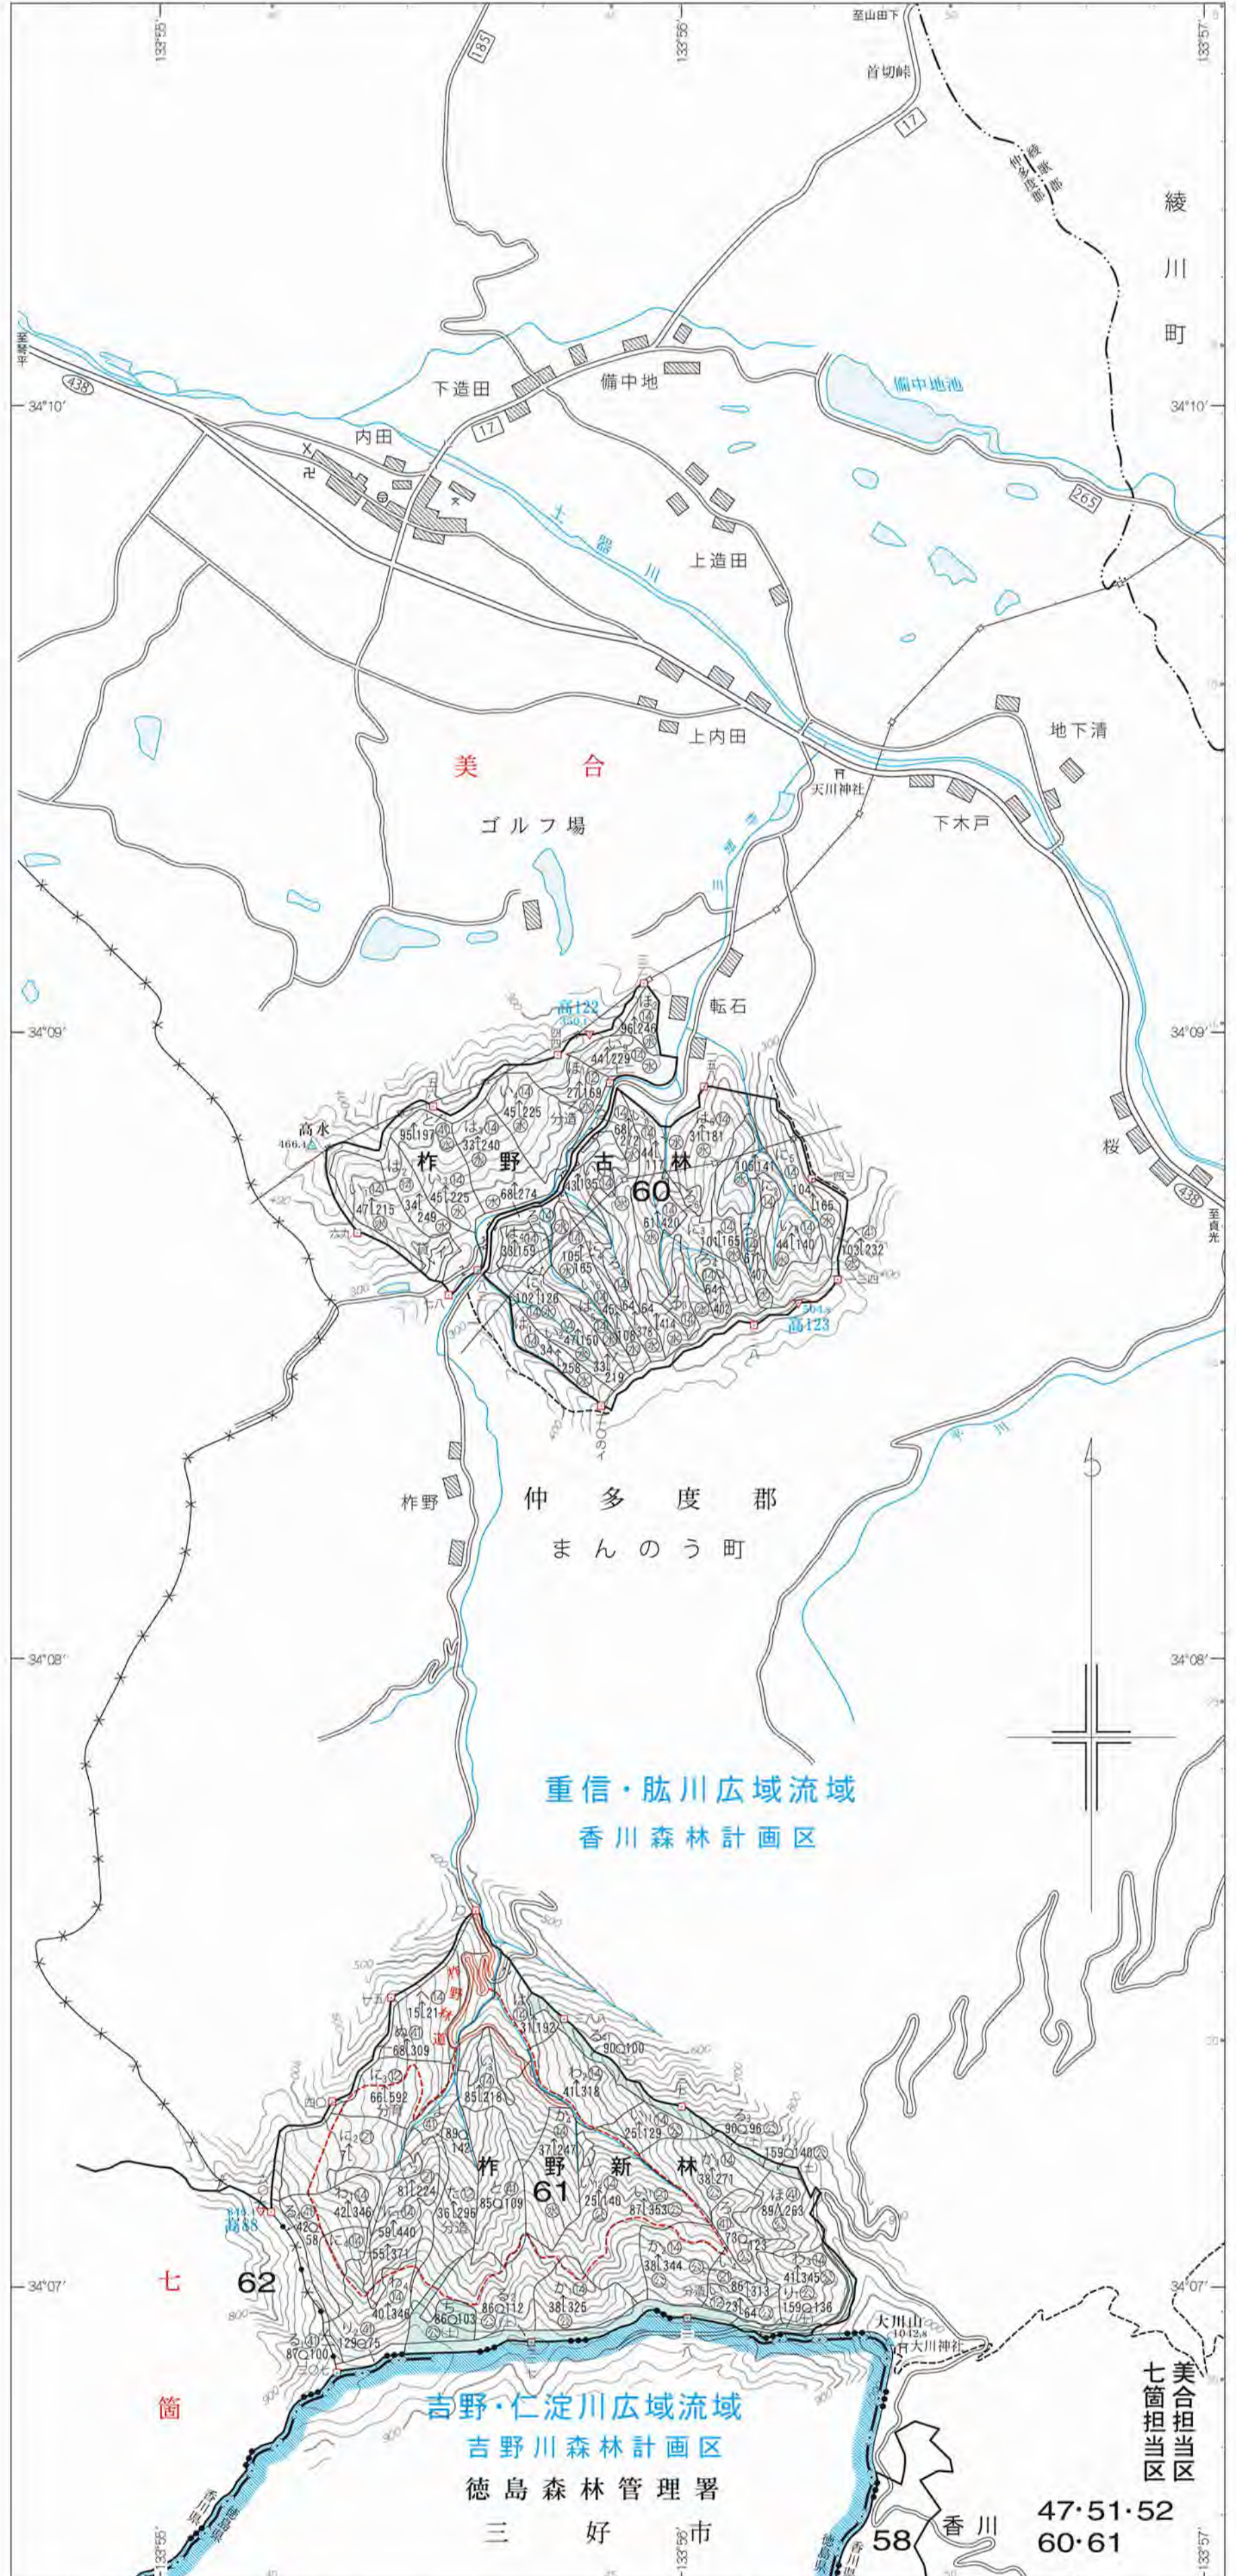

香川森林計画区

第六次国有林野施業実施計画図

香川森林管理事務所

8葉の内7

令和2年度樹立

重信・肱川広域流域
香川森林計画区

1 : 20,000

0.5 0 0.5 1 1.5km

等高線間隔は20mとする

凡 例																	

綾川町

下造田

備中地

備中地池

内田

上造田

上内田

美合

ゴルフ場

地下清

下木戸

転石

高水

高水

柞野

柞野

古

林

60

仲多度郡

まんのう町

重信・肱川広域流域
香川森林計画区