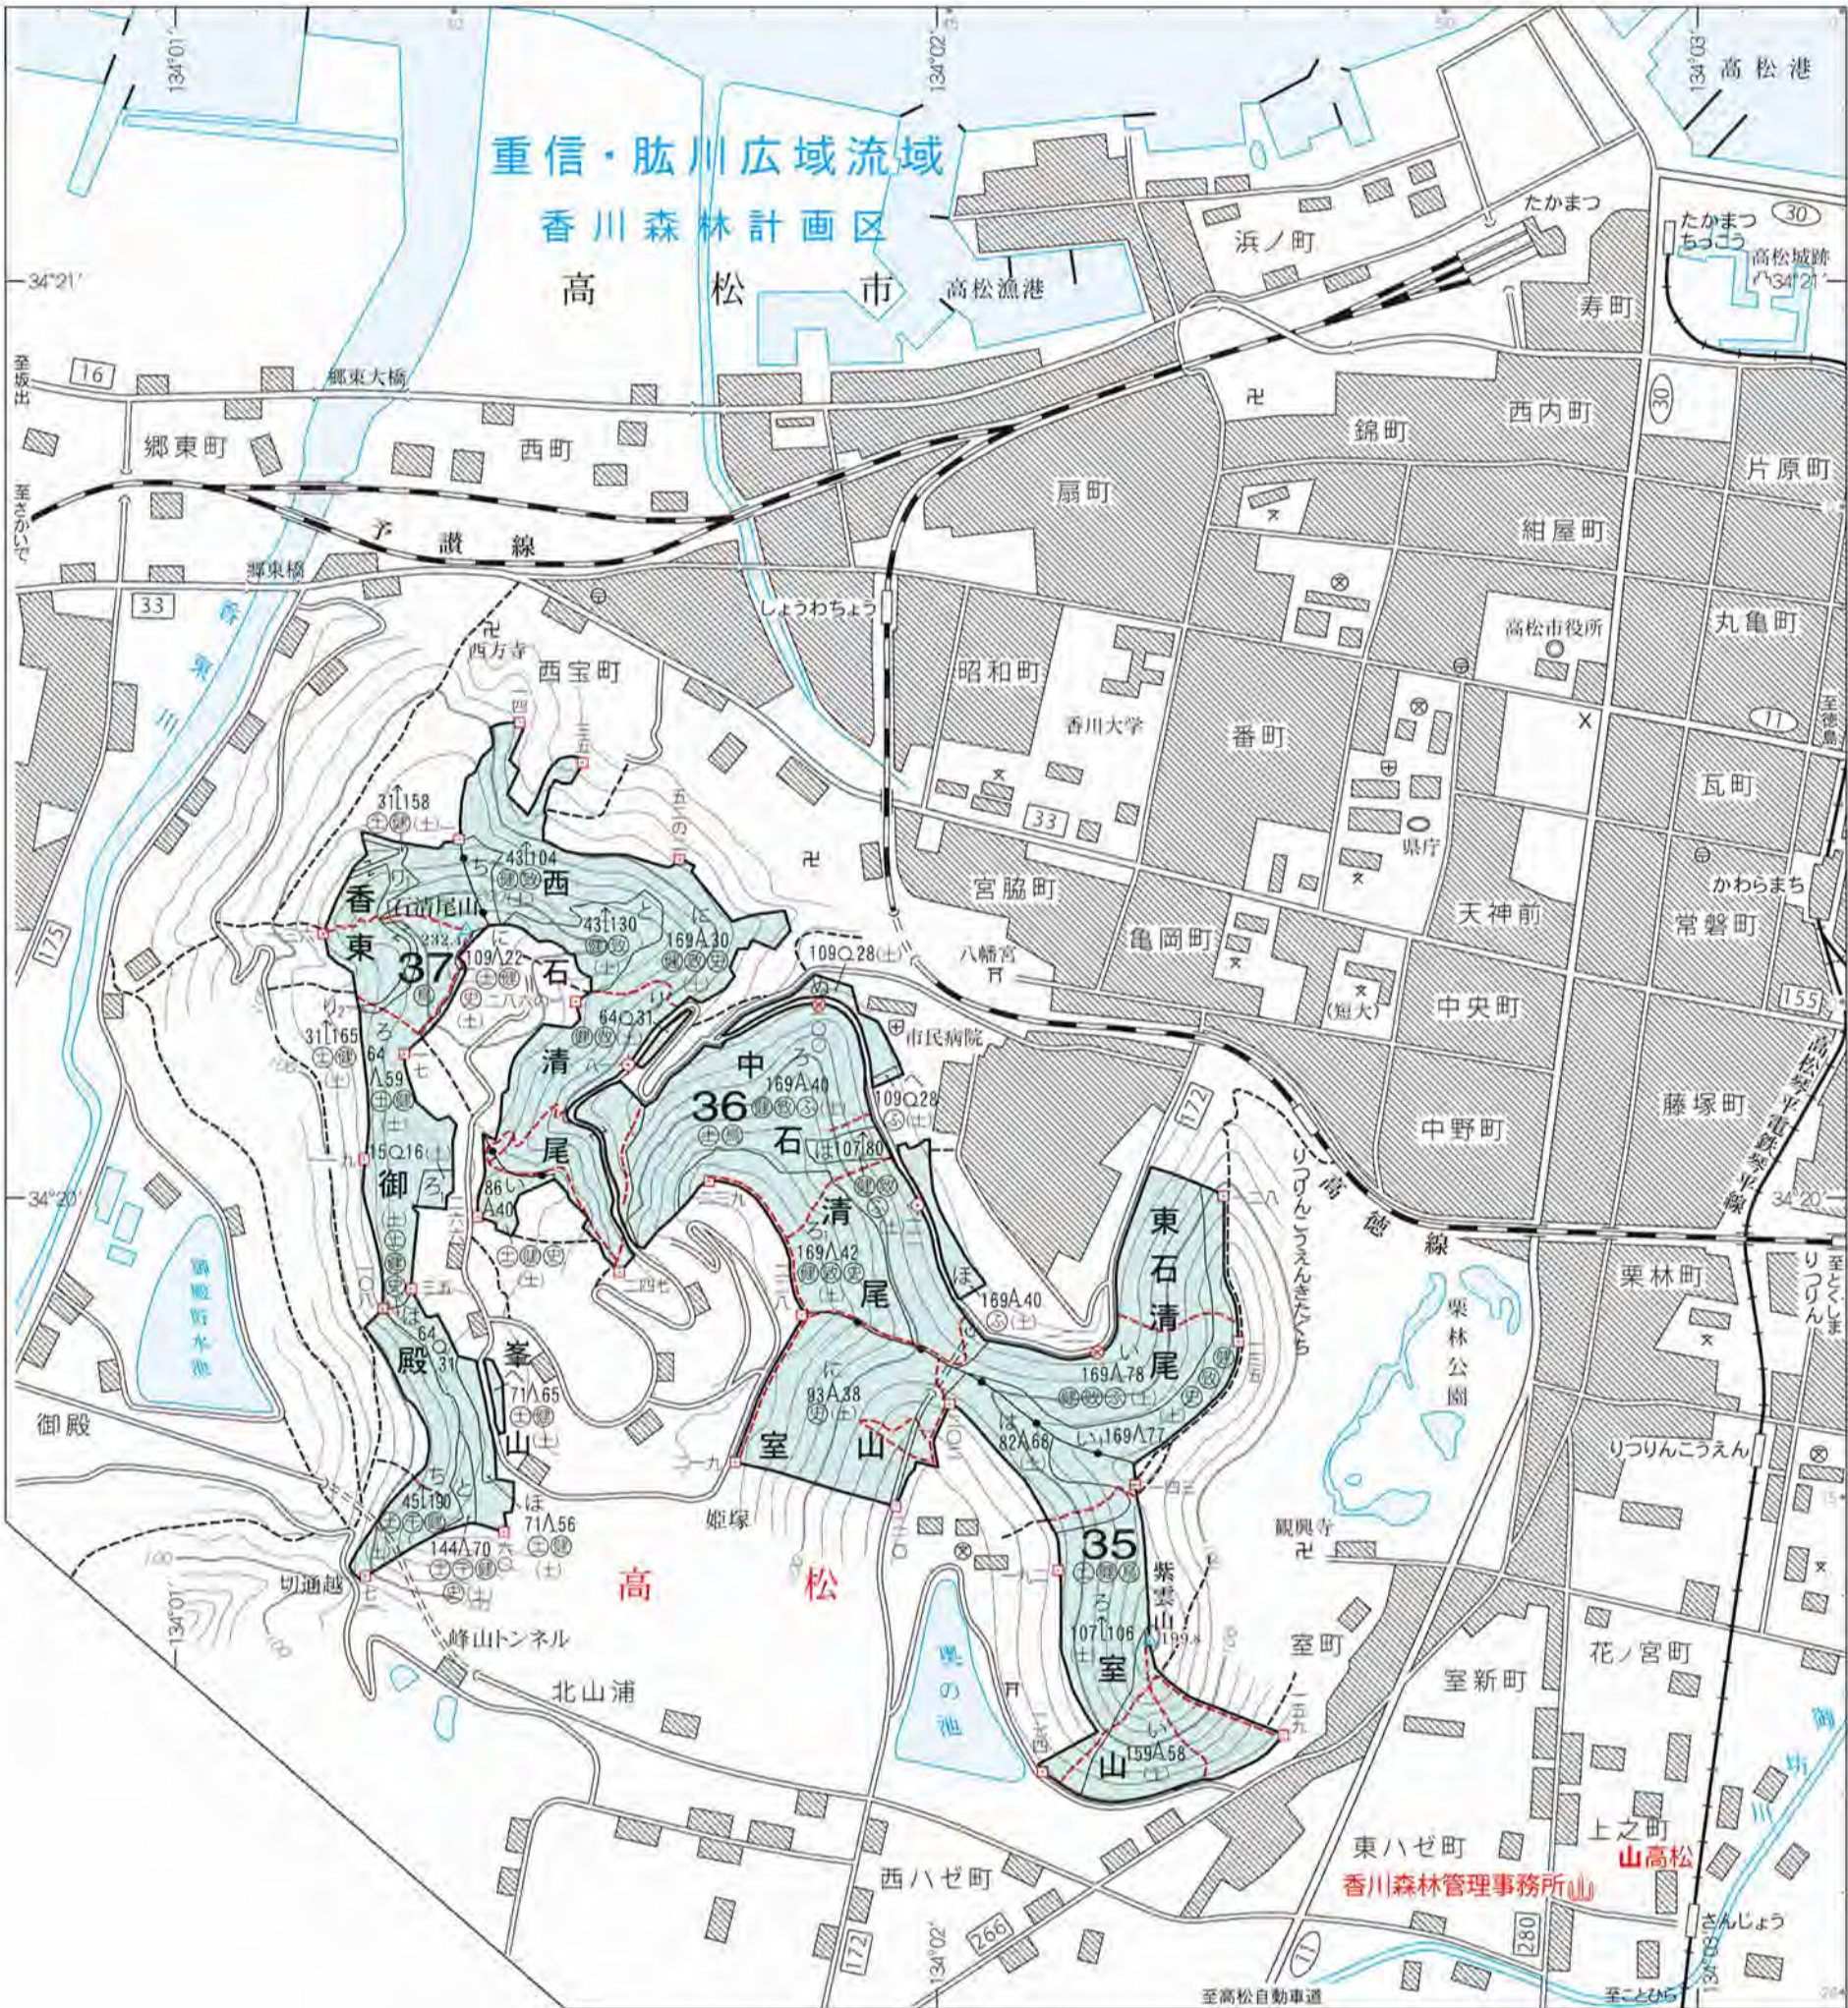

重信・肱川広域流域

香川森林計画区

高松市

香川森林管理事務所

至高松自動車道

至ことひら

香川森林計画区

第六次国有林野施業実施計画図

香川森林管理事務所

8 葉 の 内 5

令 和 2 年 度 樹 立

七 箇

重信・肱川広域流域
香川森林計画区

高松市