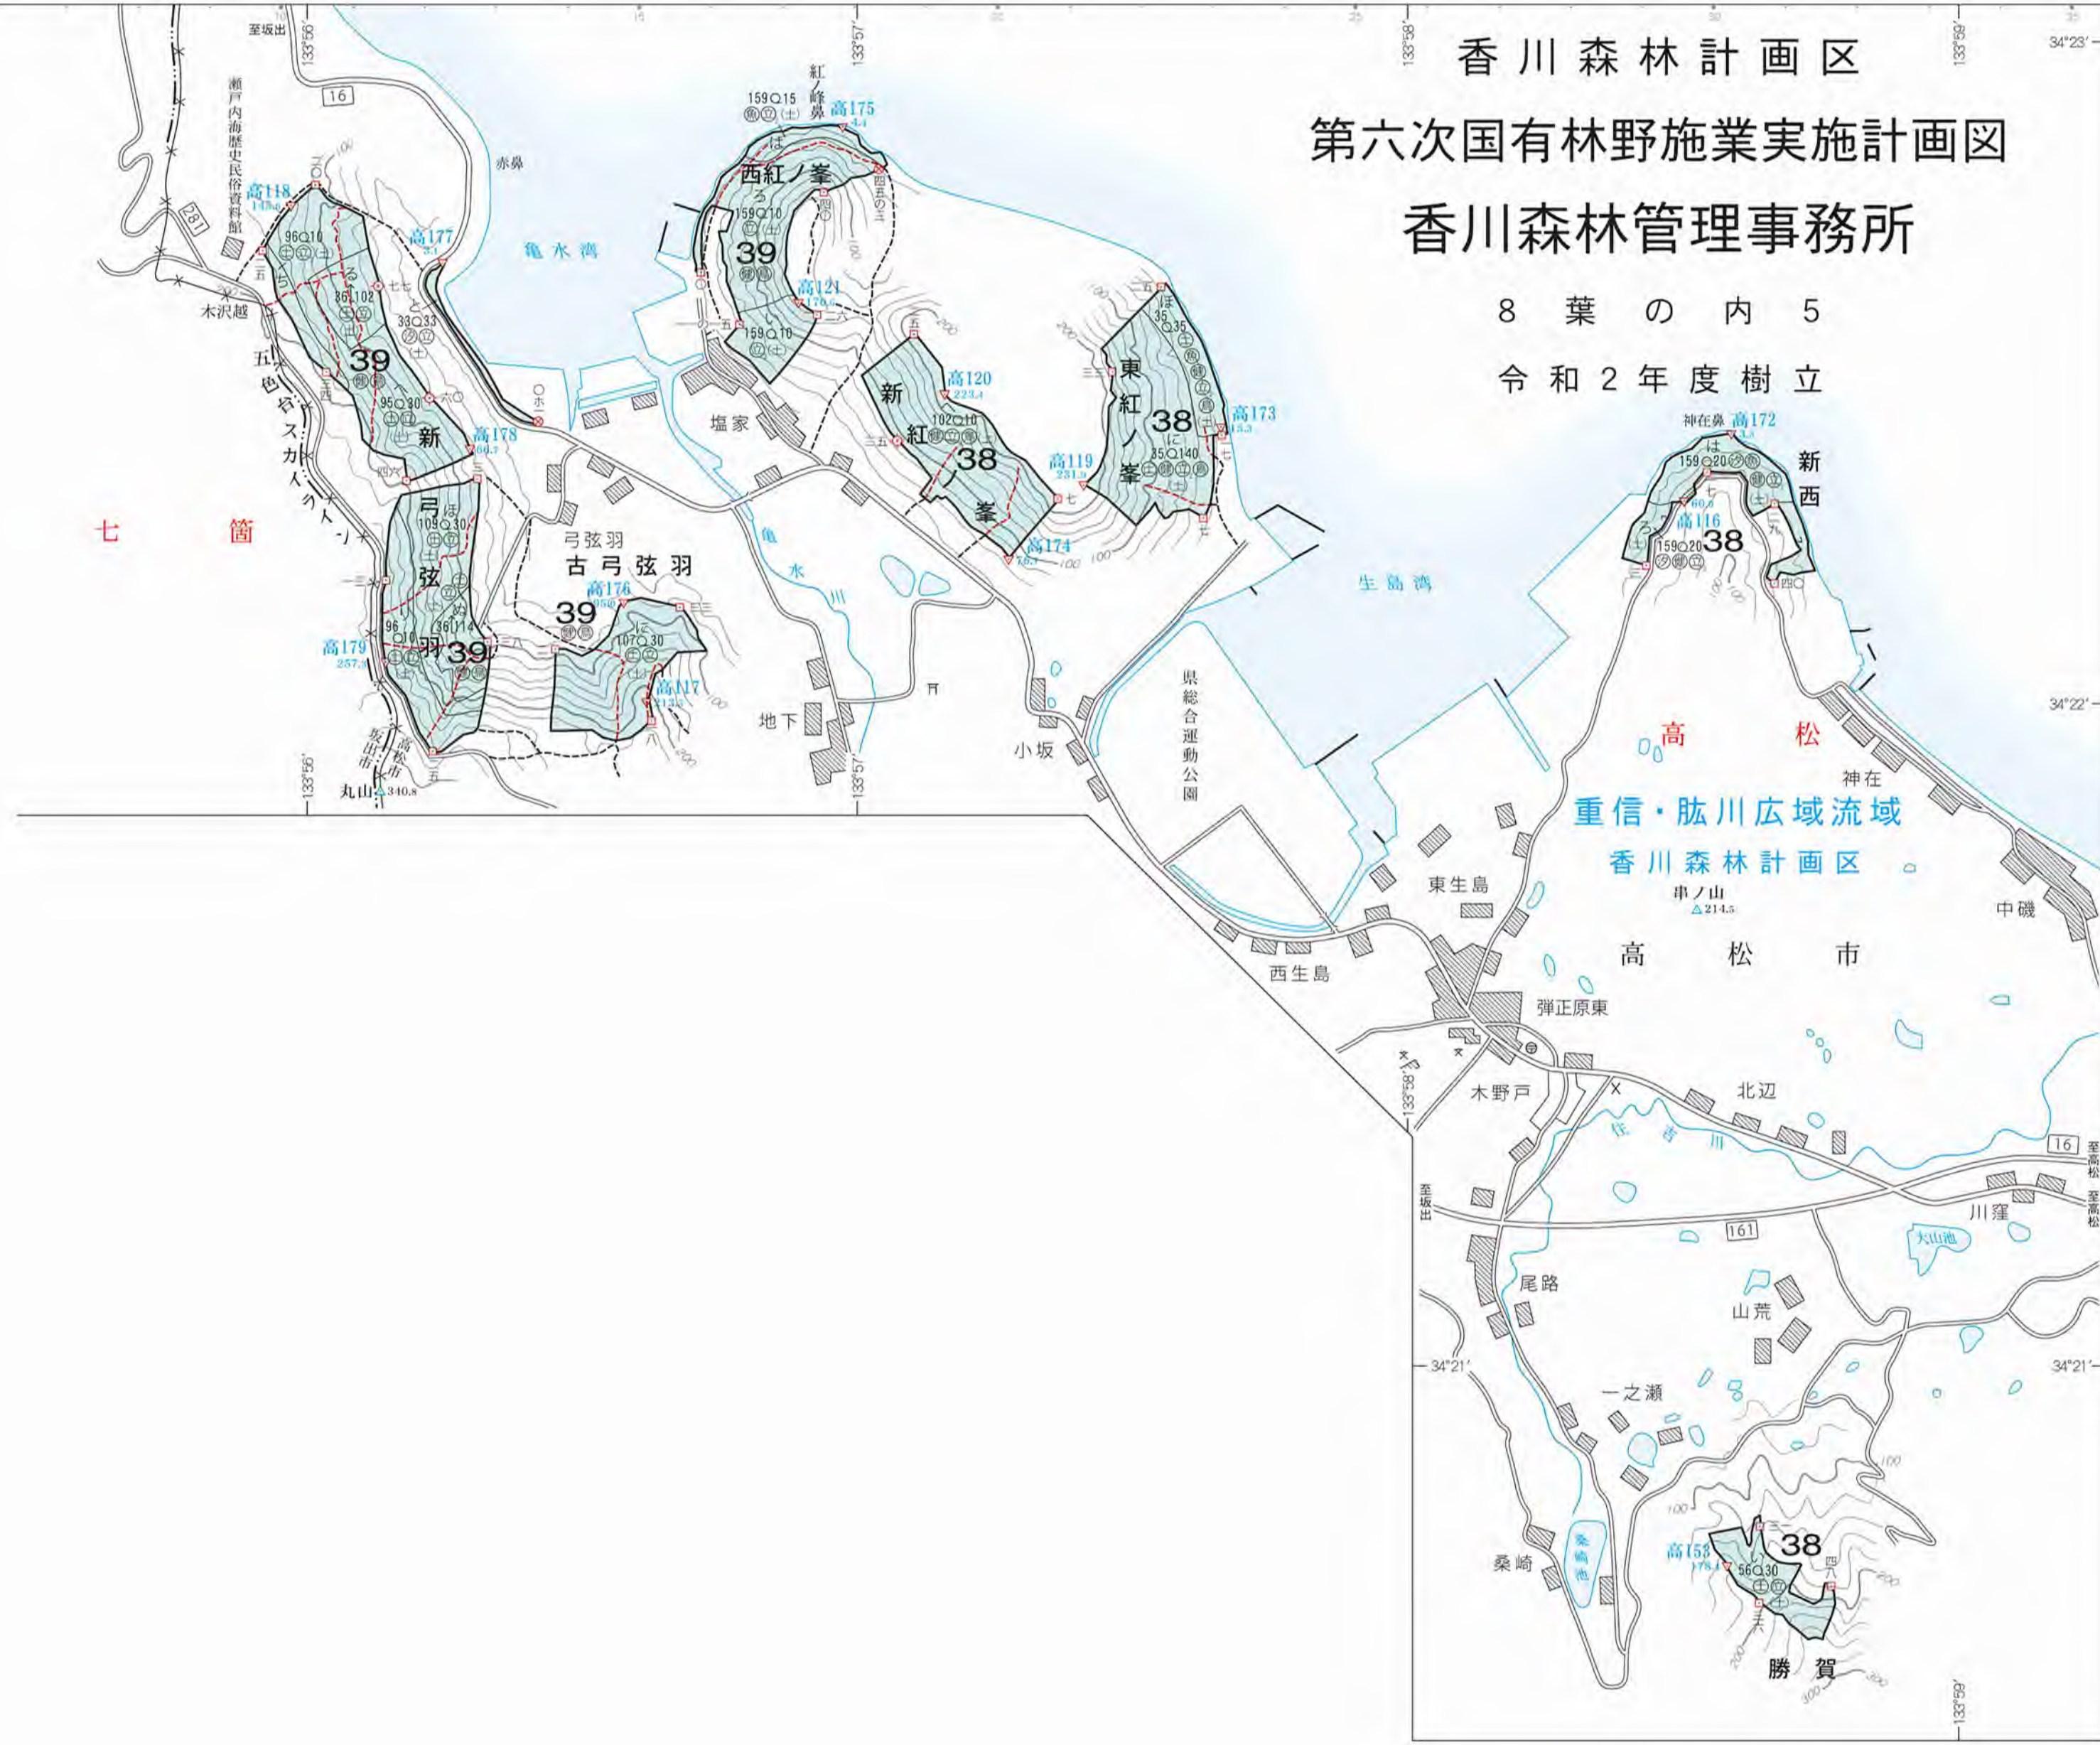

重信・肱川広域流域

香川森林計画区

高松市

香川森林管理事務所

至高松自動車道

至ことひら

香川森林計画区

第六次国有林野施業実施計画図

香川森林管理事務所

8 葉 の 内 5

令 和 2 年 度 樹 立

七 箇

重信・肱川広域流域
香川森林計画区

高松市