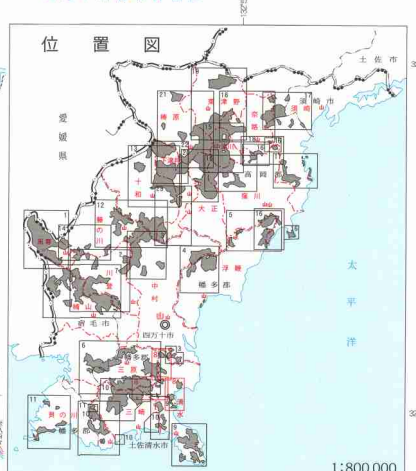

四万十川森林計画区  
第五次国有林野施業実施計画図

四万十森林管理署

23 葉 の 内 8  
平成 28 年度 樹 立

下ノ加江

等高線間隔は20mとする

凡 例	

清水担当区  
四万十(宿毛) 1219-1237  
1:20,000

1:800,000