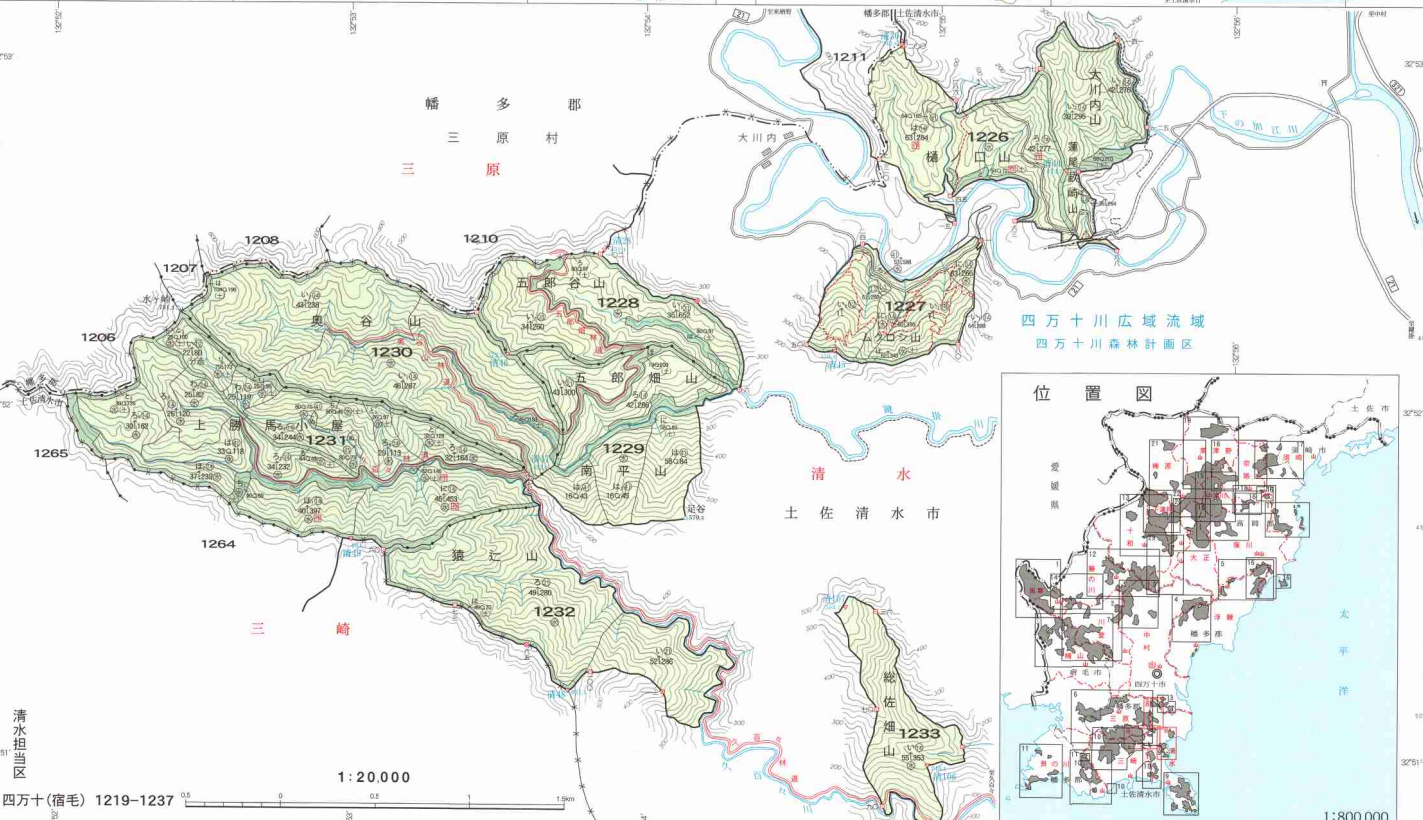

四万十川森林計画区  
第五次国有林野施業実施計画図

四万十森林管理署

23 葉 の 内 8  
平成 28 年度 樹 立

下ノ加江

等高線間隔は20mとする

凡 例	

清水担当区  
四万十(宿毛) 1219-1237  
1:20,000

1:800,000