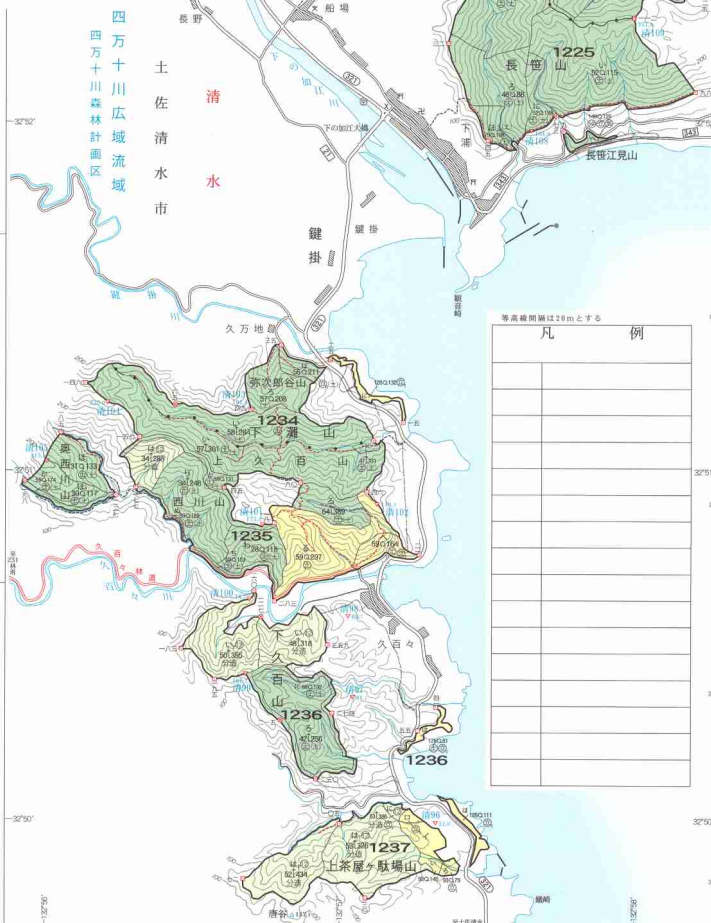

四万十川森林計画区  
第五次国有林野施業実施計画図

四万十森林管理署

23 葉 の 内 8  
平成 28 年度 樹 立

下ノ加江

等高線間隔は20mとする

凡 例	

清水担当区  
四万十(宿毛) 1219-1237  
1:20,000

1:800,000