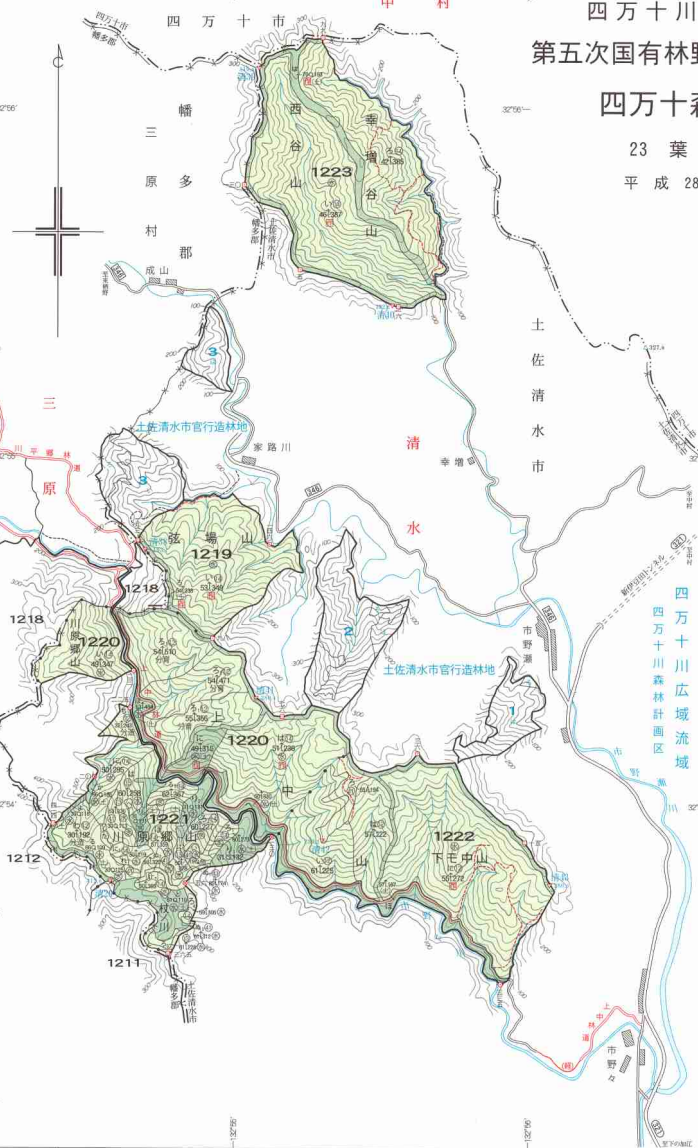

四万十川森林計画区  
第五次国有林野施業実施計画図

四万十森林管理署

23 葉 の 内 8  
平成 28 年度 樹 立

下ノ加江

等高線間隔は20mとする

凡 例	

清水担当区  
四万十(宿毛) 1219-1237  
1:20,000

1:800,000