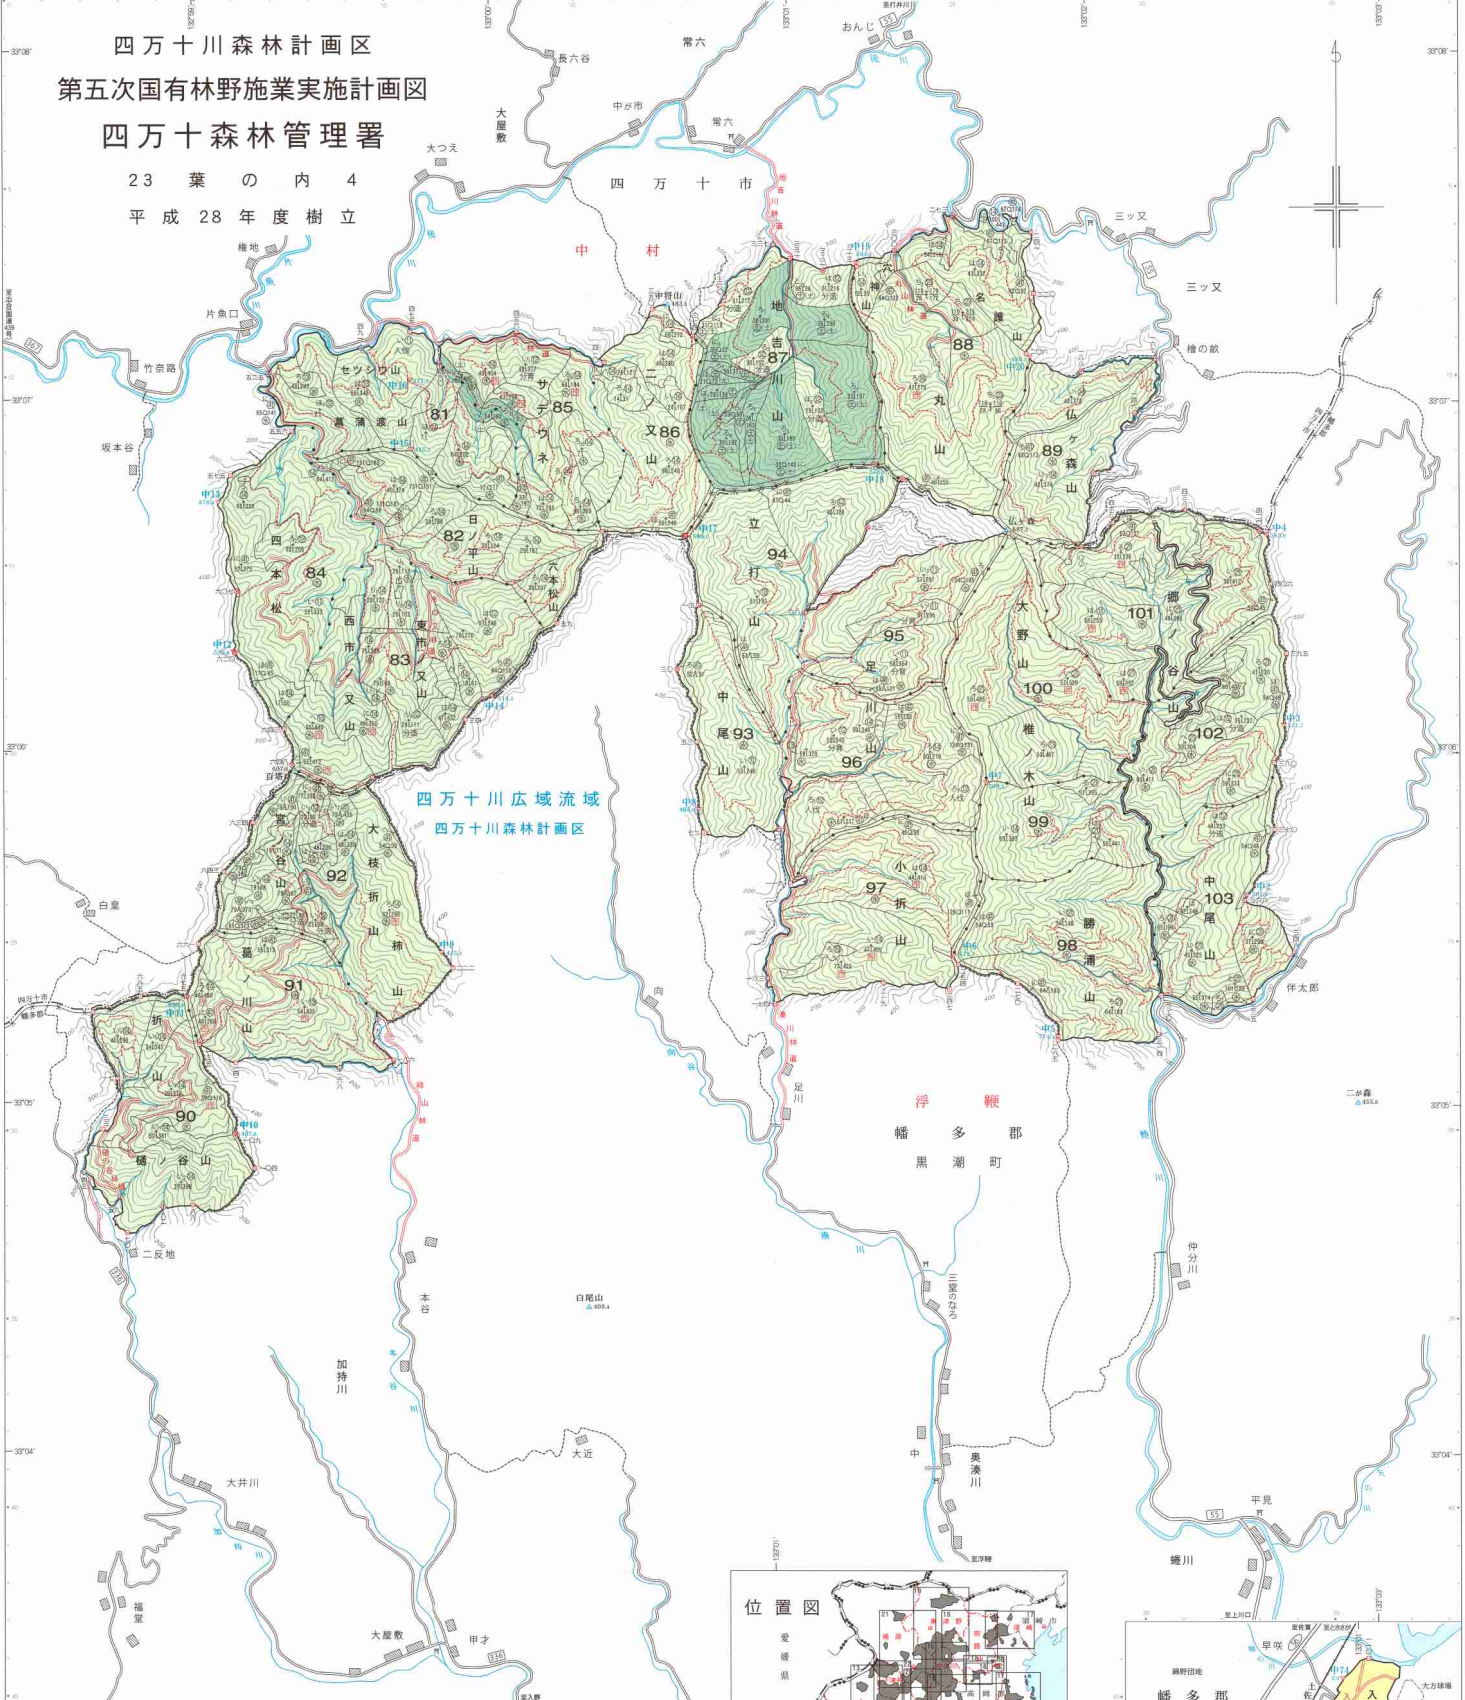

四万十川森林計画区
 第五次国有林野施業実施計画図
 四万十森林管理署
 23 葉 の 内 4
 平成 28 年度 樹 立

1 : 20,000

等高線の間隔は20mとする

凡	
例	

四万十 81-89 中村担当区
 90-104 浮鞆担当区