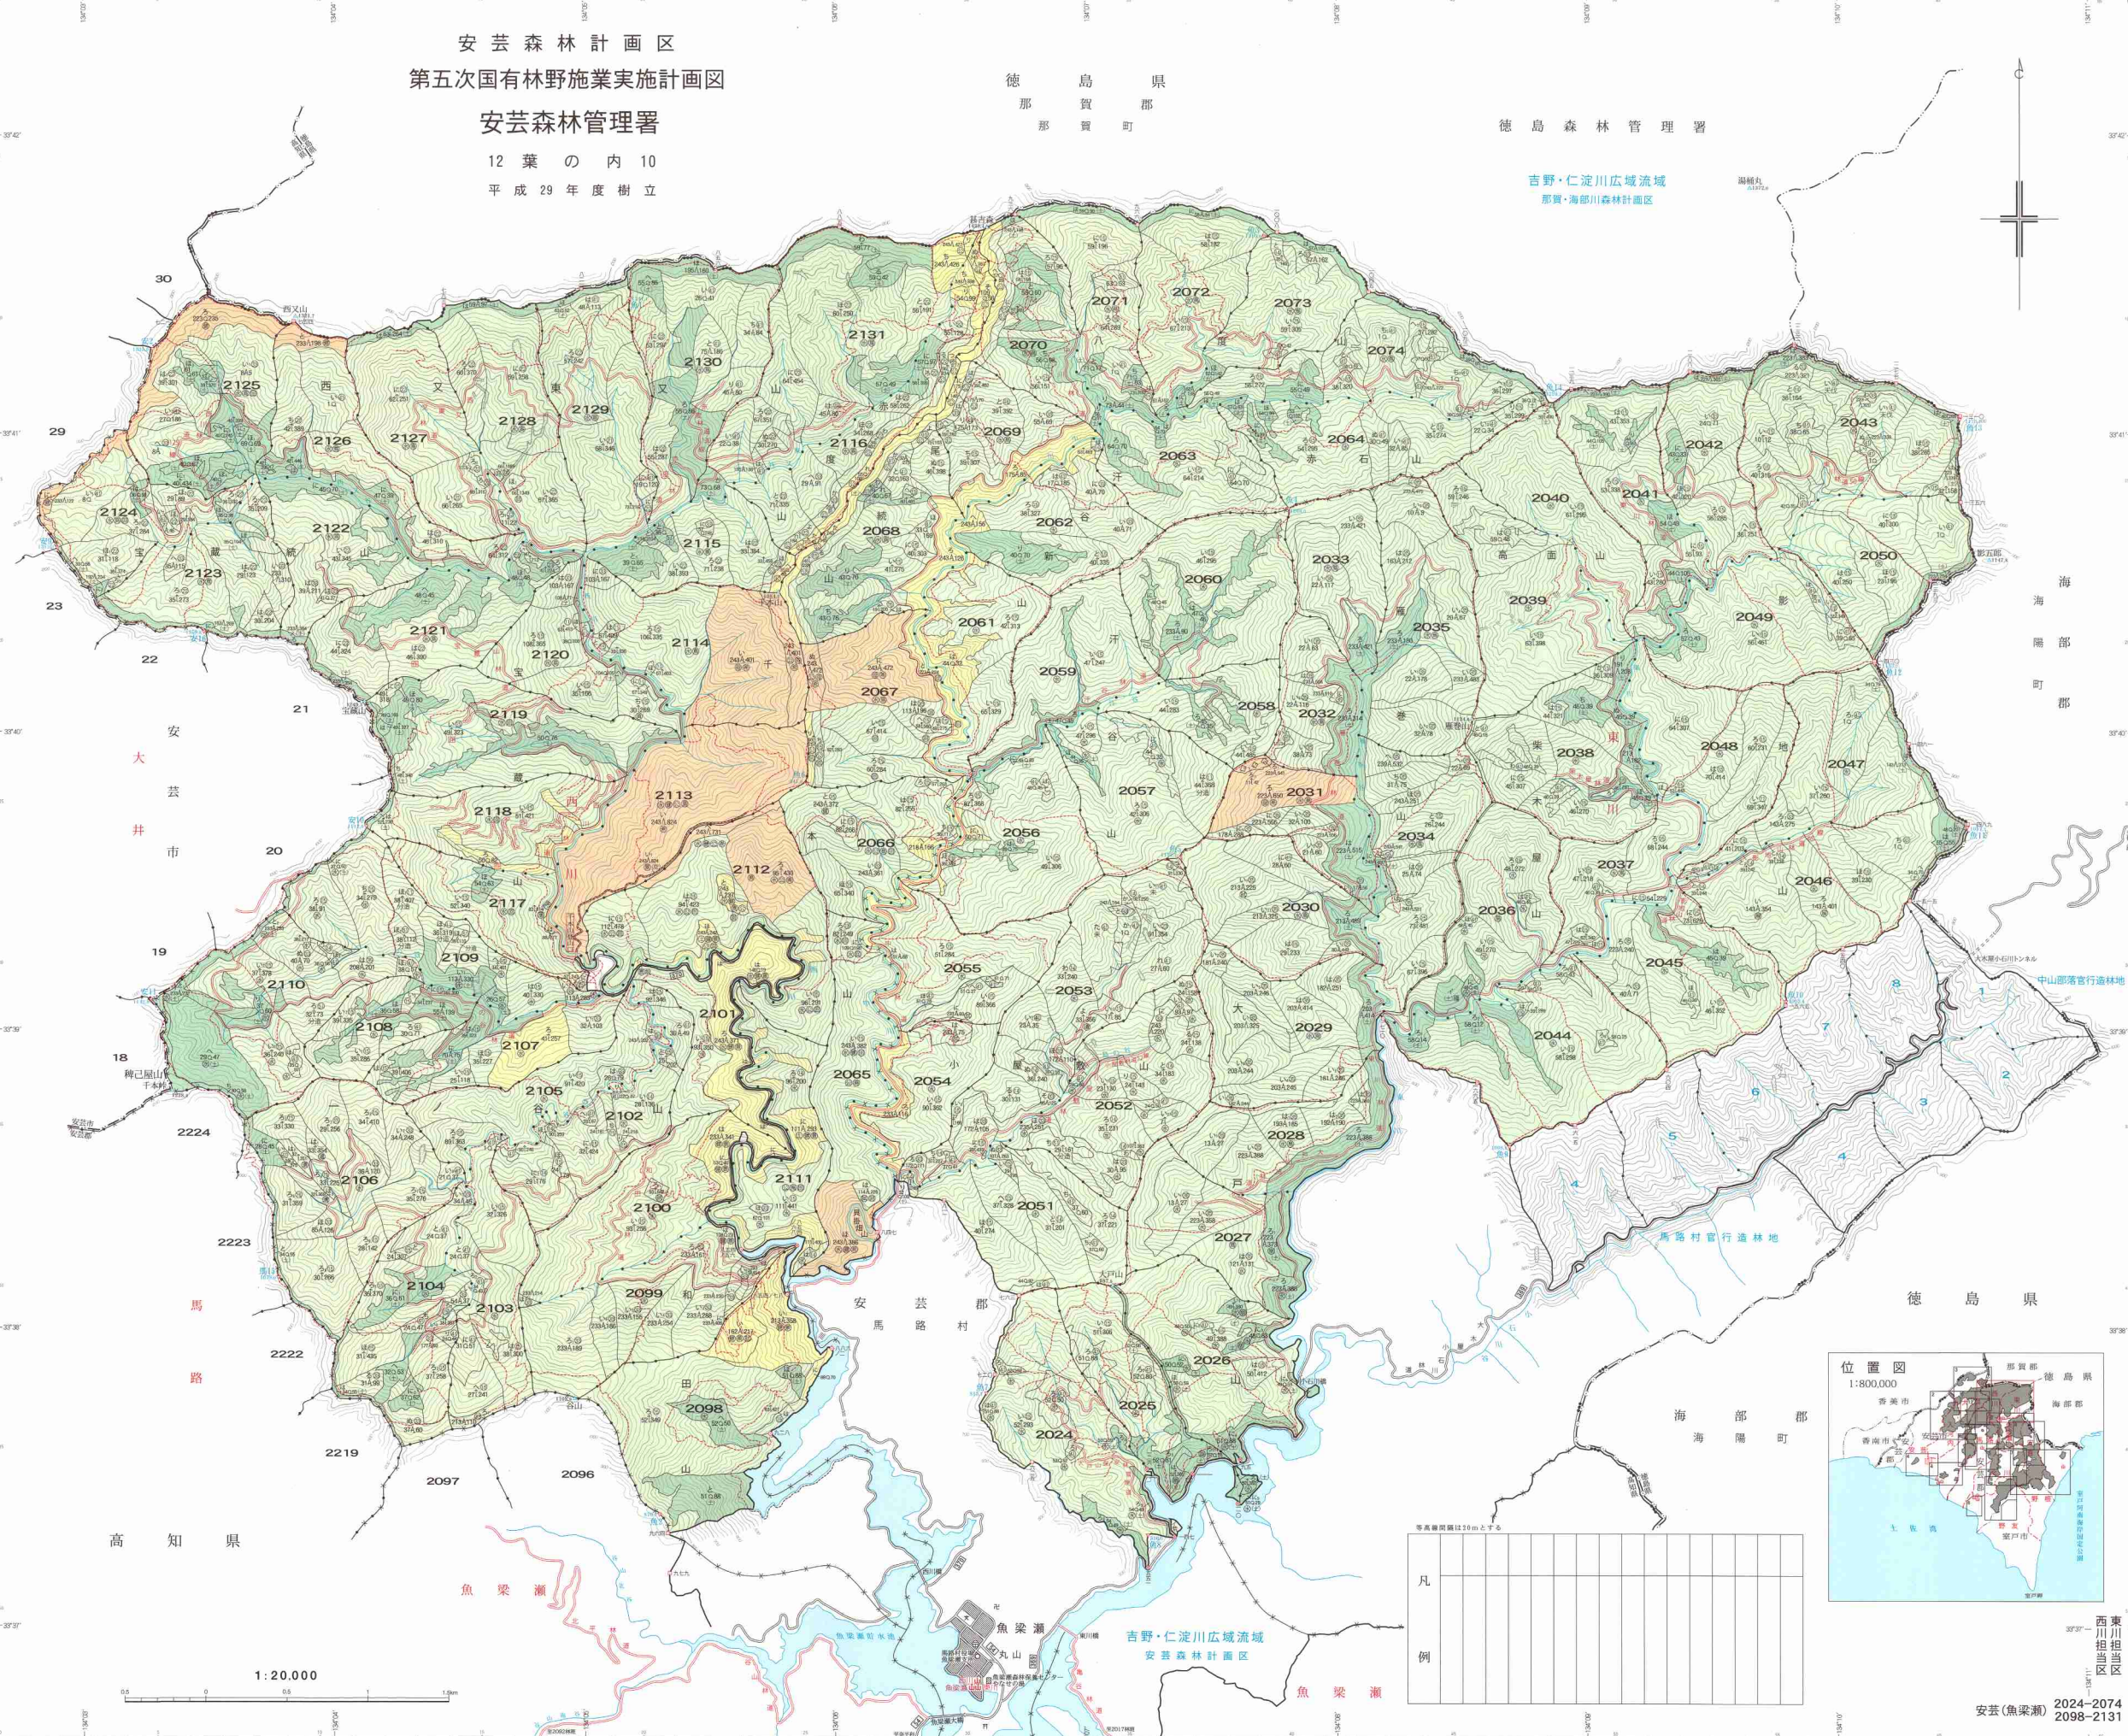

安芸森林計画区  
第五次国有林野施業実施計画図

徳島県  
那賀郡  
那賀町

徳島森林管理署

安芸森林管理署

12葉の内10  
平成29年度樹立

吉野・仁淀川広域流域  
那賀・海部川森林計画区

凡例
