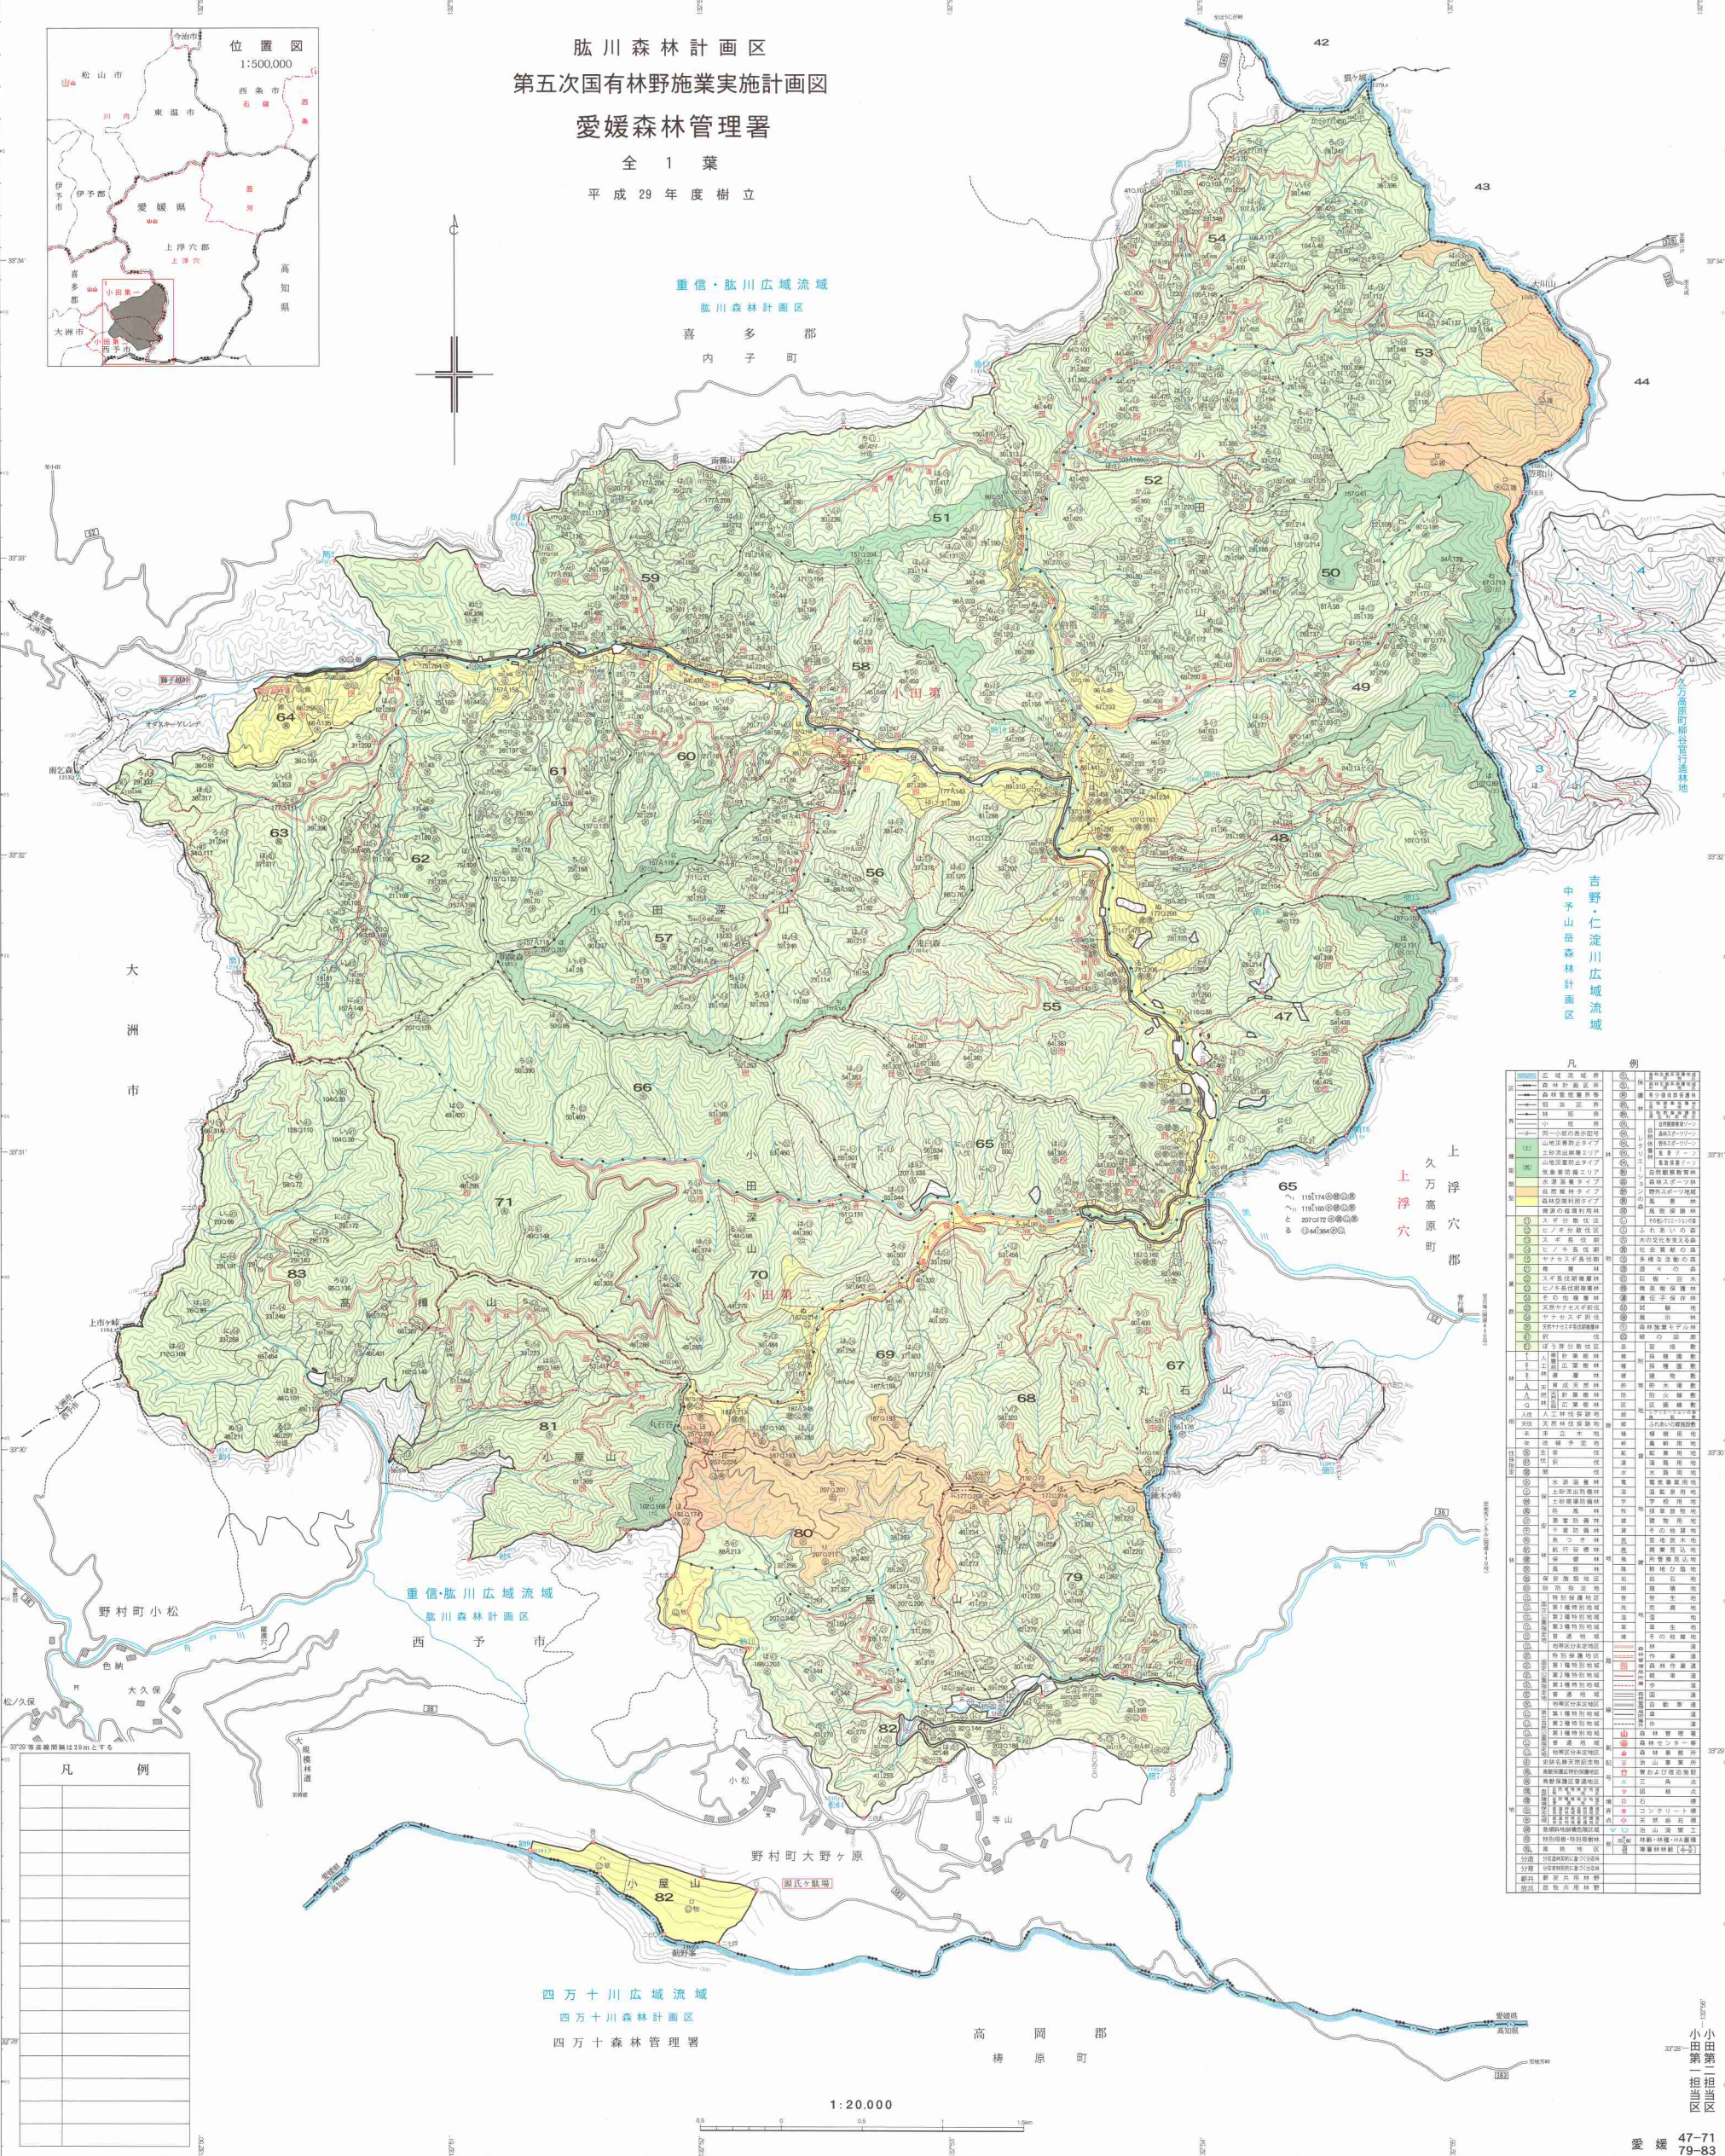

肱川森林計画区  
第五次国有林野施業実施計画図

愛媛森林管理署

全 1 葉

平成 29 年度樹立

重信・肱川広域流域

肱川森林計画区

喜 多 郡

内 子 町

四万十川広域流域

四万十川森林計画区

四万十森林管理署

凡 例	
① 広域流域界	① 国有林野施業実施計画
② 森林計画区界	② 国有林野施業実施計画
③ 森林管理区界	③ 国有林野施業実施計画
④ 国有林野施業実施計画	④ 国有林野施業実施計画
⑤ 国有林野施業実施計画	⑤ 国有林野施業実施計画
⑥ 国有林野施業実施計画	⑥ 国有林野施業実施計画
⑦ 国有林野施業実施計画	⑦ 国有林野施業実施計画
⑧ 国有林野施業実施計画	⑧ 国有林野施業実施計画
⑨ 国有林野施業実施計画	⑨ 国有林野施業実施計画
⑩ 国有林野施業実施計画	⑩ 国有林野施業実施計画
⑪ 国有林野施業実施計画	⑪ 国有林野施業実施計画
⑫ 国有林野施業実施計画	⑫ 国有林野施業実施計画
⑬ 国有林野施業実施計画	⑬ 国有林野施業実施計画
⑭ 国有林野施業実施計画	⑭ 国有林野施業実施計画
⑮ 国有林野施業実施計画	⑮ 国有林野施業実施計画
⑯ 国有林野施業実施計画	⑯ 国有林野施業実施計画
⑰ 国有林野施業実施計画	⑰ 国有林野施業実施計画
⑱ 国有林野施業実施計画	⑱ 国有林野施業実施計画
⑲ 国有林野施業実施計画	⑲ 国有林野施業実施計画
⑳ 国有林野施業実施計画	⑳ 国有林野施業実施計画
㉑ 国有林野施業実施計画	㉑ 国有林野施業実施計画
㉒ 国有林野施業実施計画	㉒ 国有林野施業実施計画
㉓ 国有林野施業実施計画	㉓ 国有林野施業実施計画
㉔ 国有林野施業実施計画	㉔ 国有林野施業実施計画
㉕ 国有林野施業実施計画	㉕ 国有林野施業実施計画
㉖ 国有林野施業実施計画	㉖ 国有林野施業実施計画
㉗ 国有林野施業実施計画	㉗ 国有林野施業実施計画
㉘ 国有林野施業実施計画	㉘ 国有林野施業実施計画
㉙ 国有林野施業実施計画	㉙ 国有林野施業実施計画
㉚ 国有林野施業実施計画	㉚ 国有林野施業実施計画
㉛ 国有林野施業実施計画	㉛ 国有林野施業実施計画
㉜ 国有林野施業実施計画	㉜ 国有林野施業実施計画
㉝ 国有林野施業実施計画	㉝ 国有林野施業実施計画
㉞ 国有林野施業実施計画	㉞ 国有林野施業実施計画
㉟ 国有林野施業実施計画	㉟ 国有林野施業実施計画
㊱ 国有林野施業実施計画	㊱ 国有林野施業実施計画
㊲ 国有林野施業実施計画	㊲ 国有林野施業実施計画
㊳ 国有林野施業実施計画	㊳ 国有林野施業実施計画
㊴ 国有林野施業実施計画	㊴ 国有林野施業実施計画
㊵ 国有林野施業実施計画	㊵ 国有林野施業実施計画
㊶ 国有林野施業実施計画	㊶ 国有林野施業実施計画
㊷ 国有林野施業実施計画	㊷ 国有林野施業実施計画
㊸ 国有林野施業実施計画	㊸ 国有林野施業実施計画
㊹ 国有林野施業実施計画	㊹ 国有林野施業実施計画
㊺ 国有林野施業実施計画	㊺ 国有林野施業実施計画
㊻ 国有林野施業実施計画	㊻ 国有林野施業実施計画
㊼ 国有林野施業実施計画	㊼ 国有林野施業実施計画
㊽ 国有林野施業実施計画	㊽ 国有林野施業実施計画
㊾ 国有林野施業実施計画	㊾ 国有林野施業実施計画
㊿ 国有林野施業実施計画	㊿ 国有林野施業実施計画