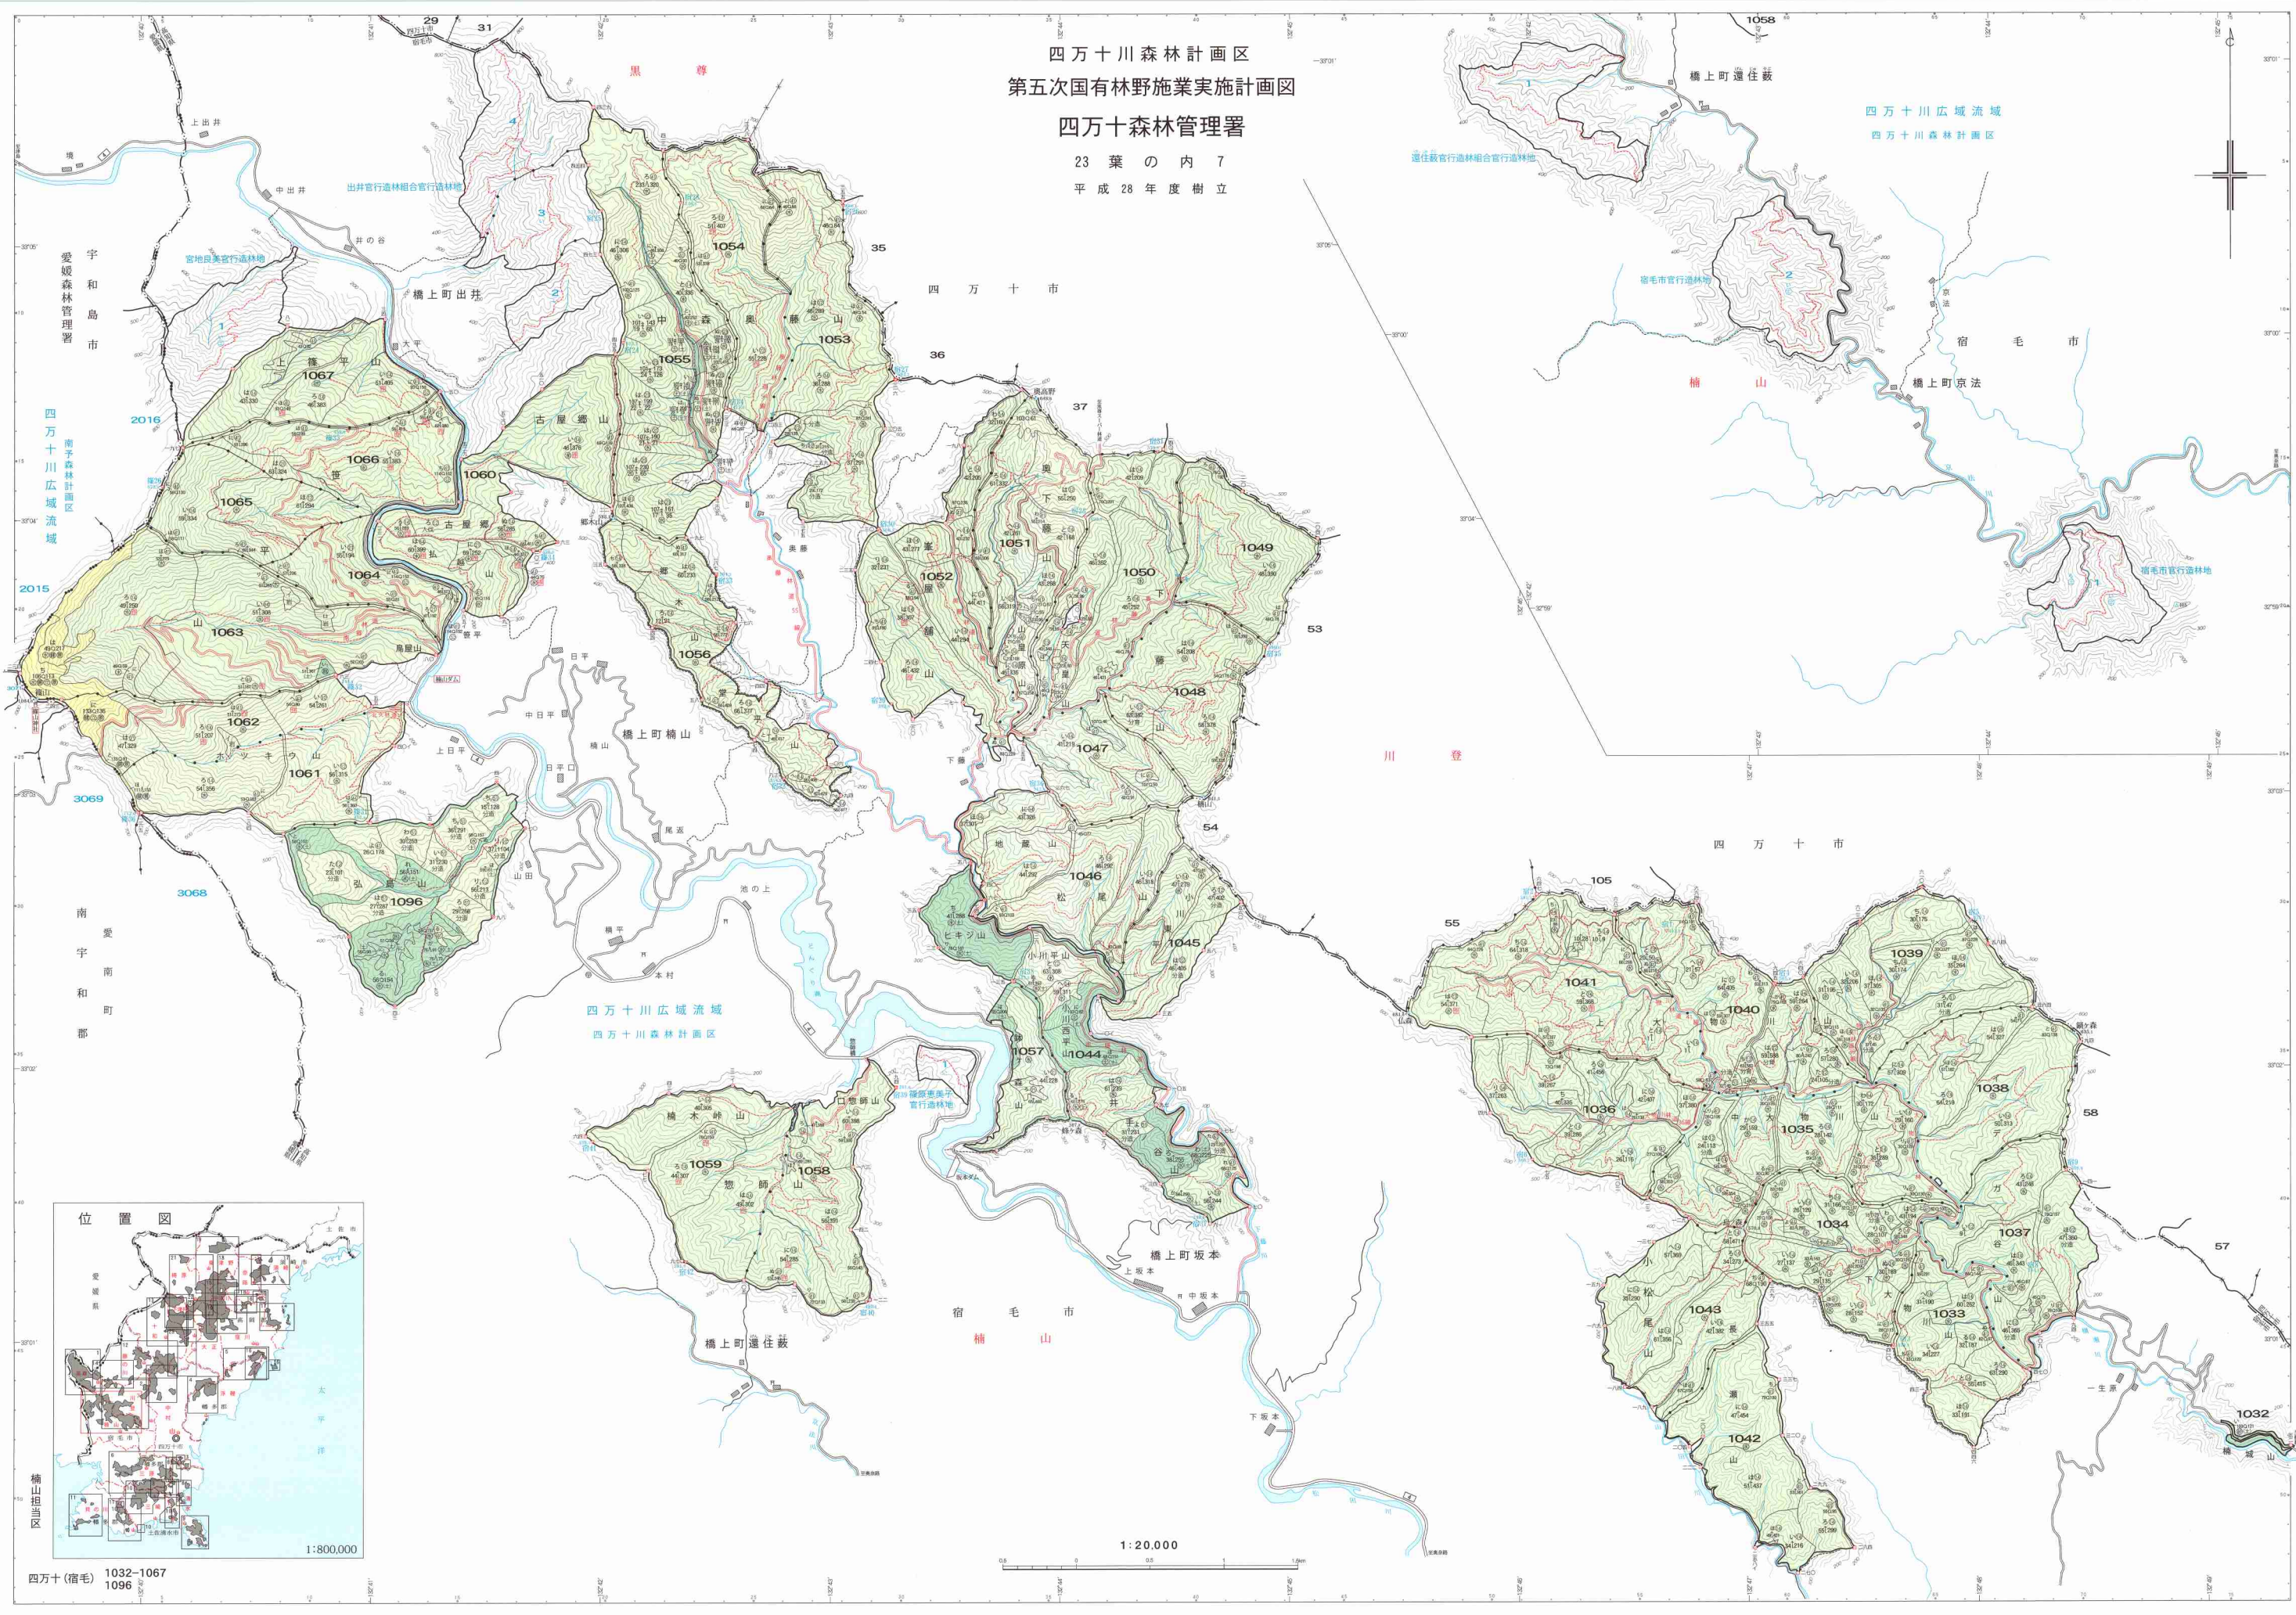

四万十川森林計画区  
第五次国有林野施業実施計画図

四万十森林管理署

23 葉 の 内 7  
平成 28 年度 樹立

宇和島市  
愛媛森林管理署  
四万十川広域流域  
南予森林計画区

南宇和郡  
四万十川広域流域  
四万十川森林計画区

四万十川広域流域  
四万十川森林計画区

四万十川広域流域  
四万十川森林計画区

1:20,000

四万十(宿毛) 1032-1067 1096