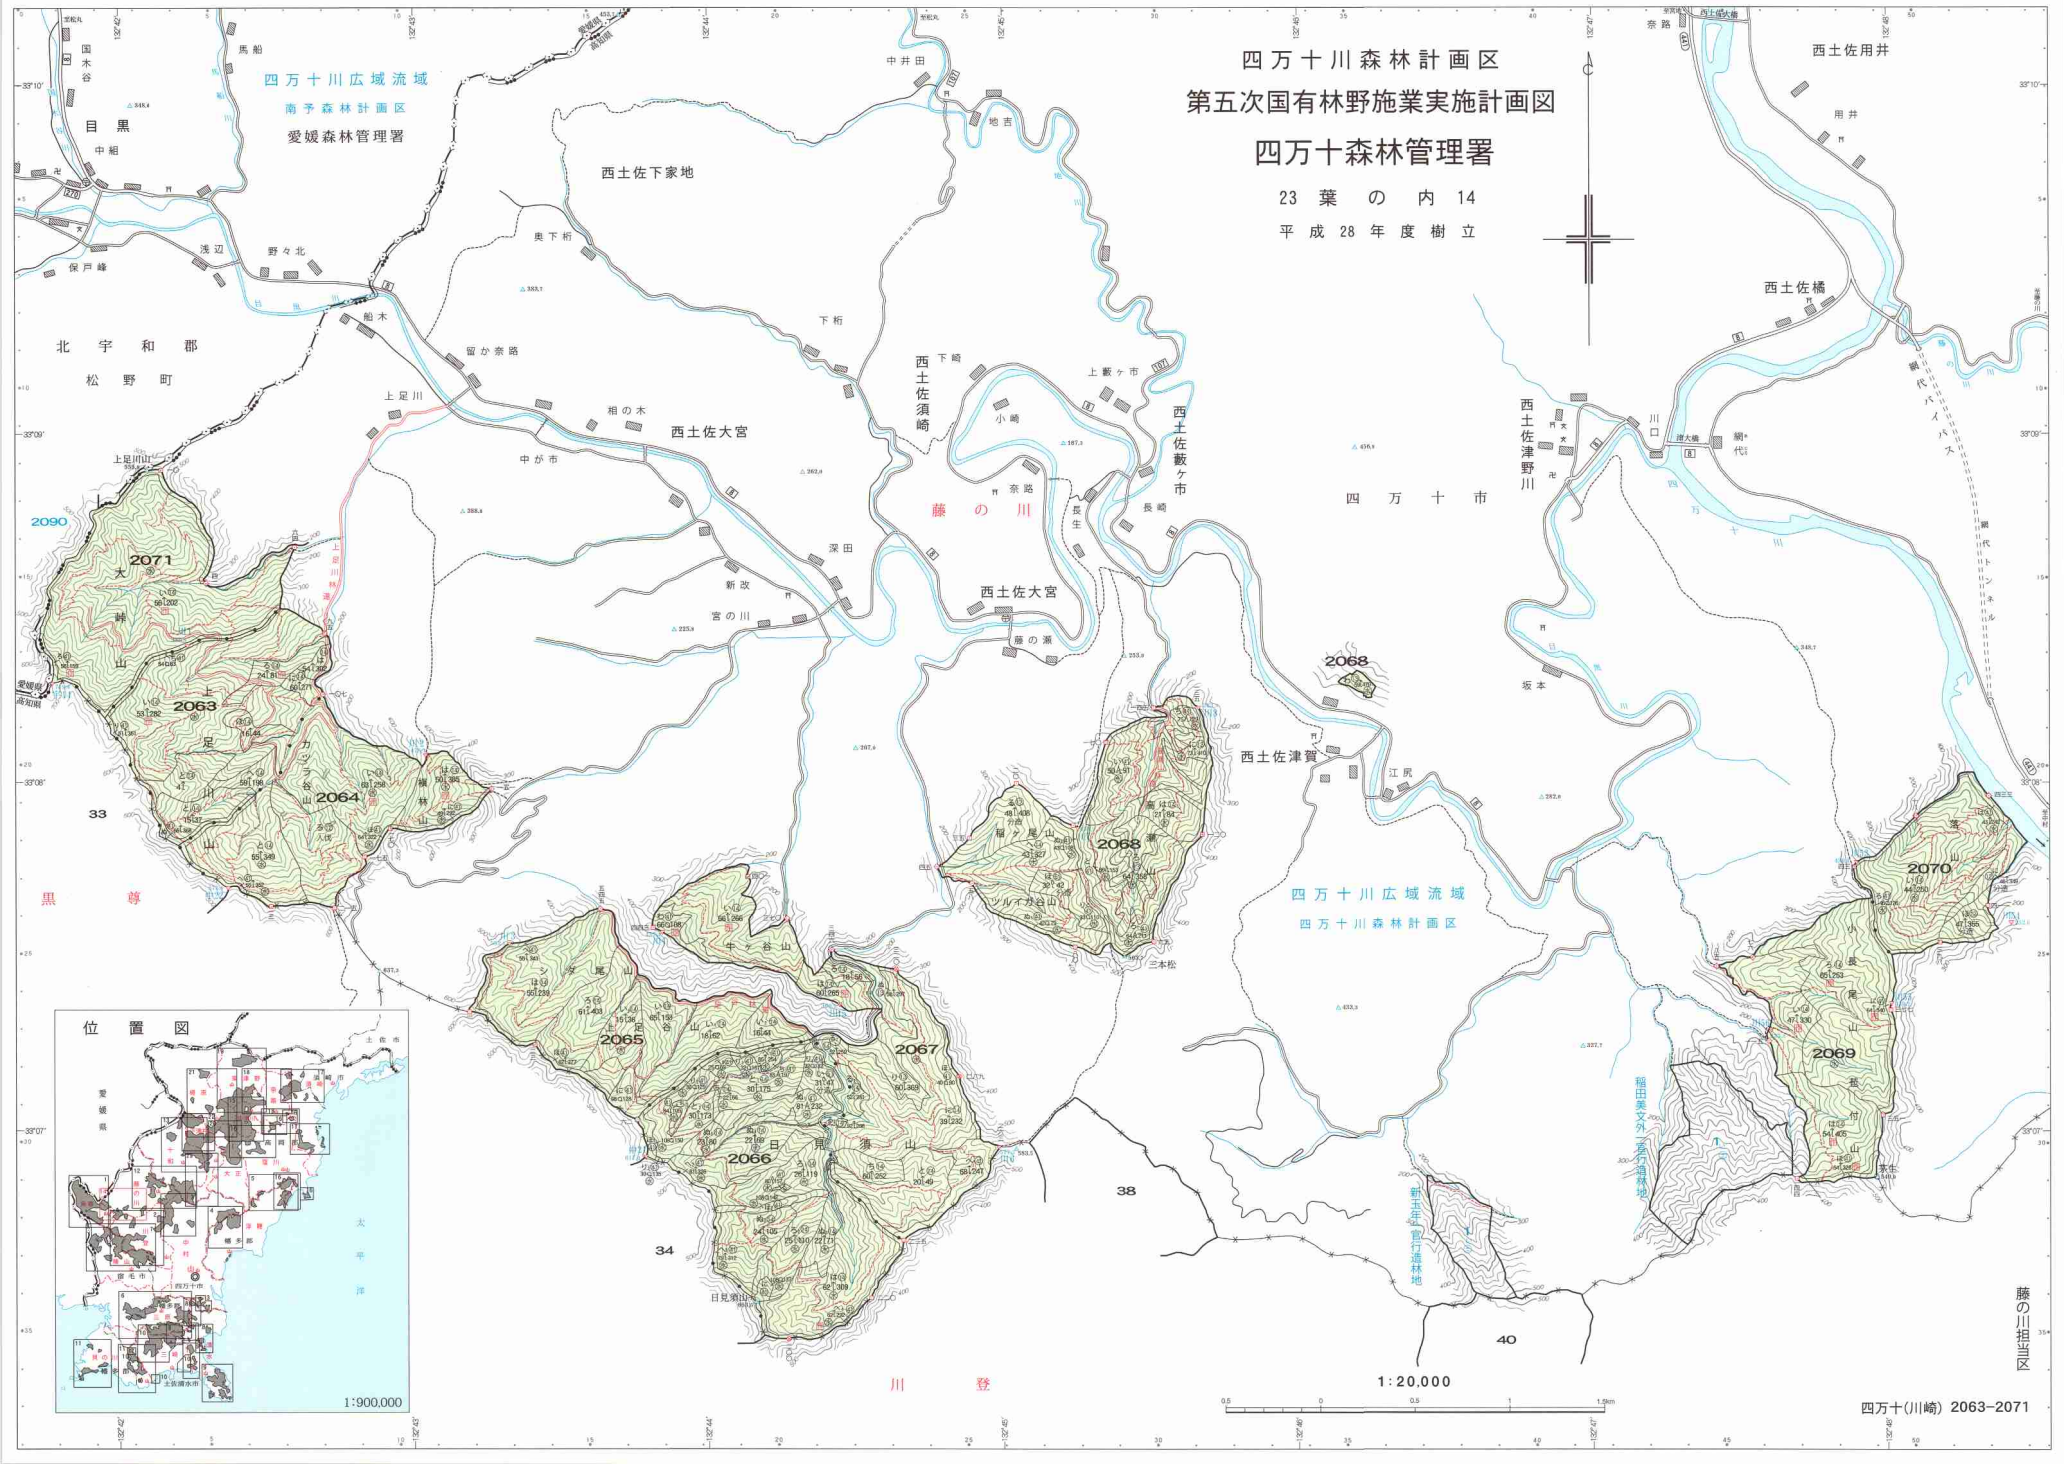

四万十川森林計画区
第五次国有林野施業実施計画図

四万十森林管理署

23 葉 の 内 14
平成 28 年度 樹立

四万十川広域流域
南予森林計画区
愛媛森林管理署

北宇和郡
松野町

四万十市

四万十川広域流域
四万十川森林計画区

藤の川計画区