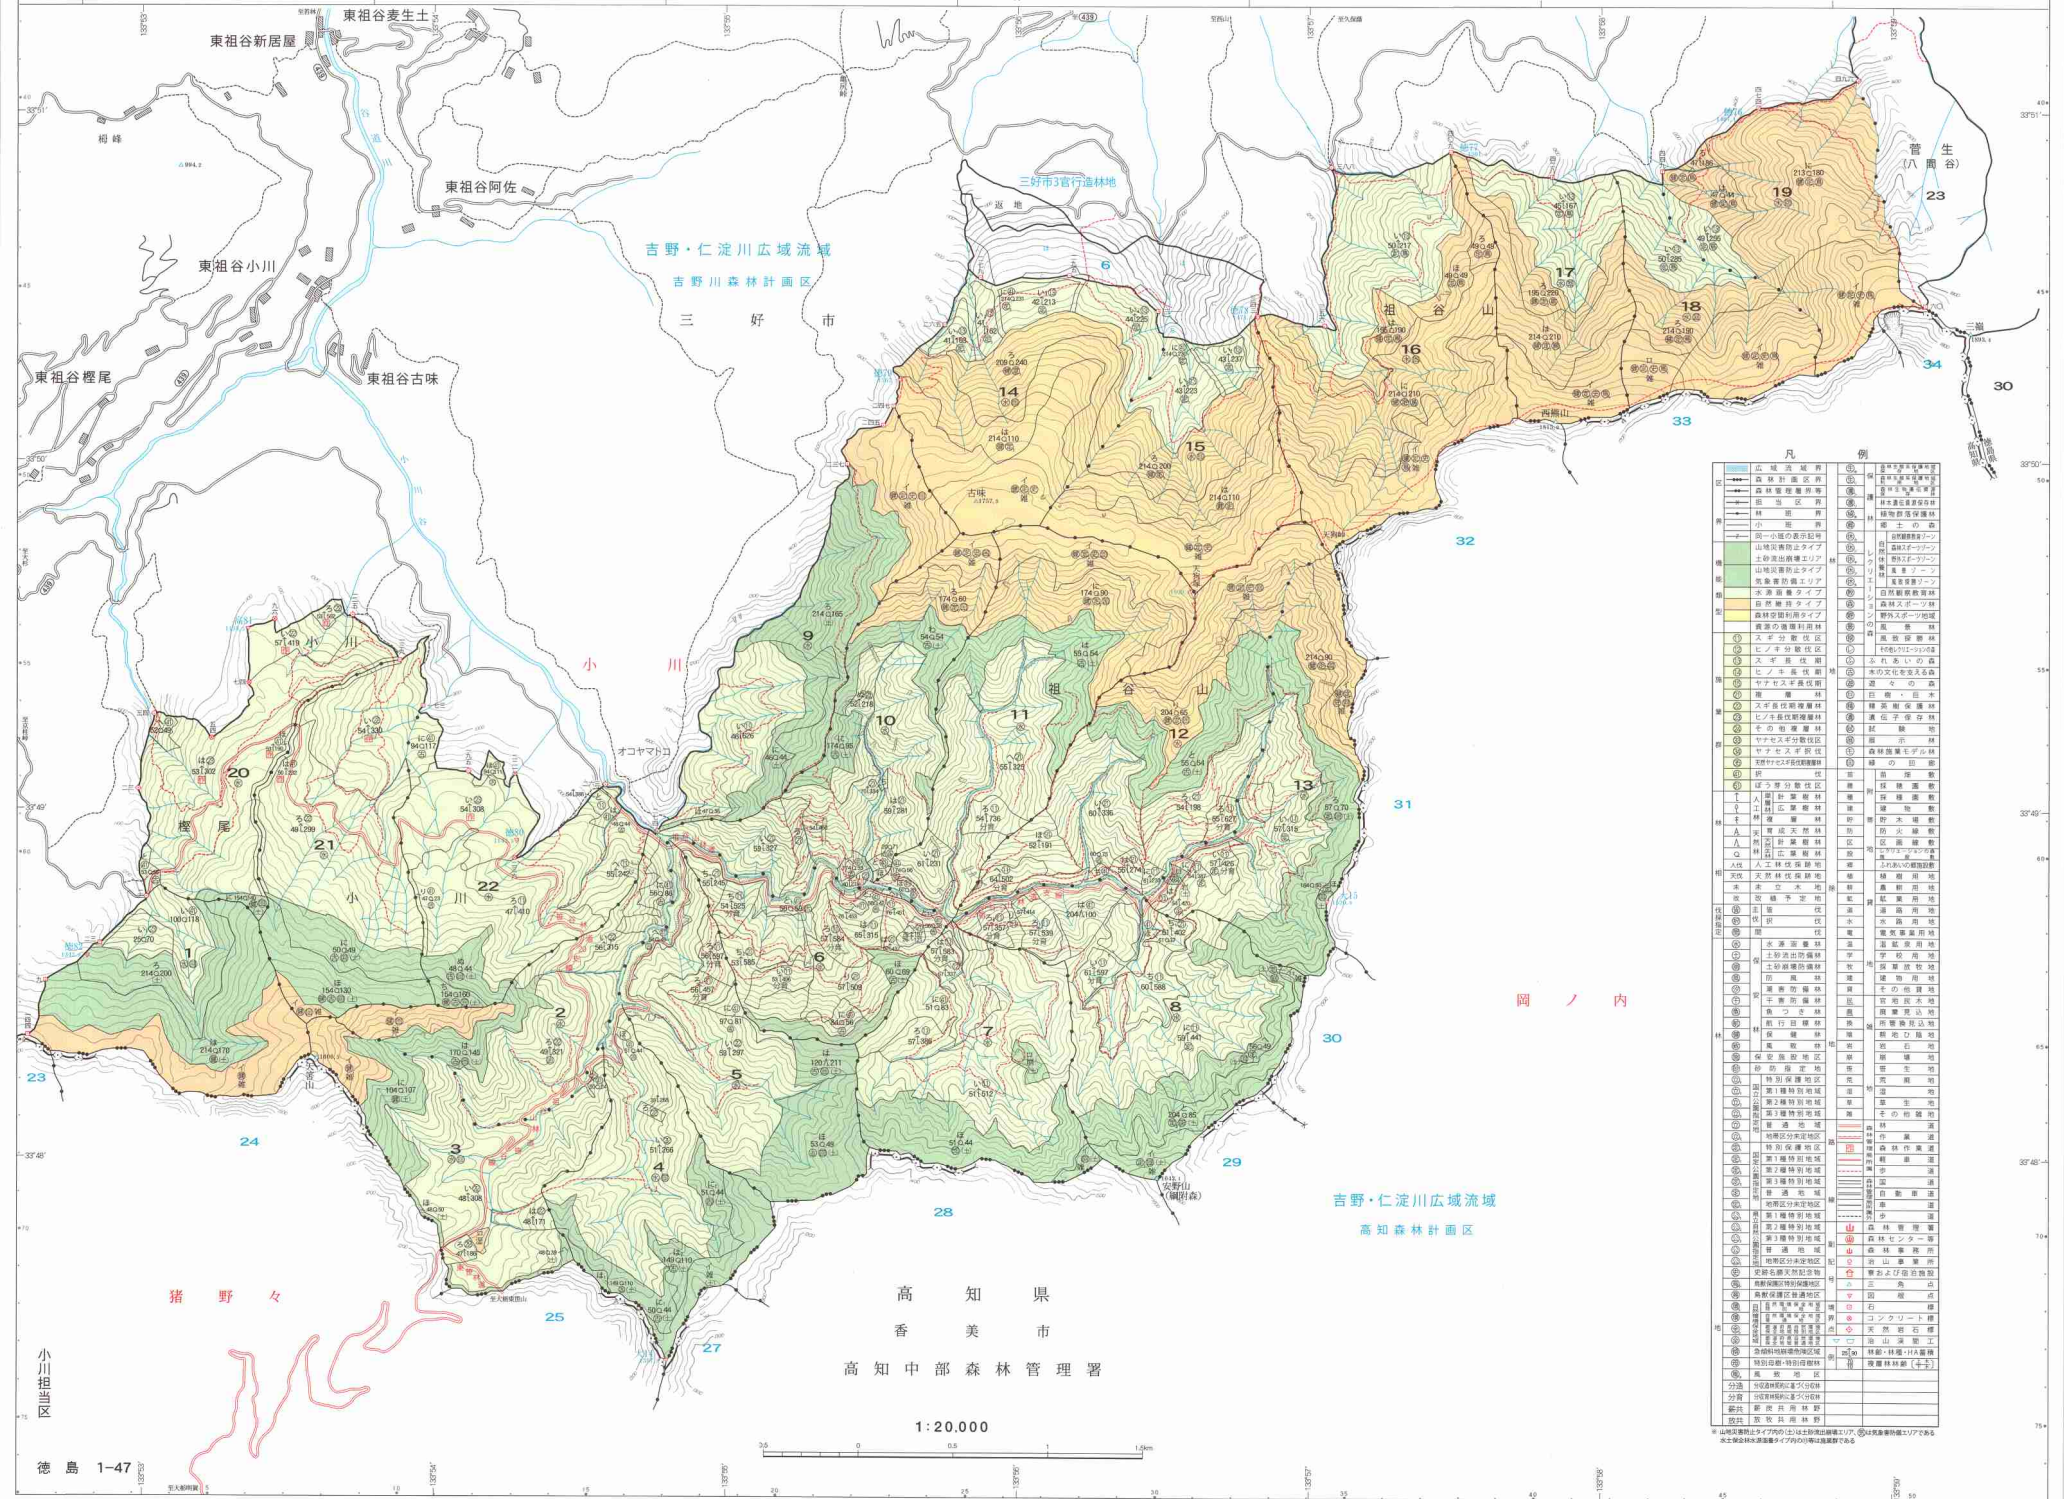

吉野川森林計画区
第五次国有林野施業実施計画図

徳島森林管理署

4葉の内1

平成28年度樹立

Table with 2 columns: 凡例 (Legend) and 位置図 (Location Map). The legend table is currently empty.

Detailed legend table with multiple columns and rows, listing various forest types and management zones with corresponding symbols and colors.