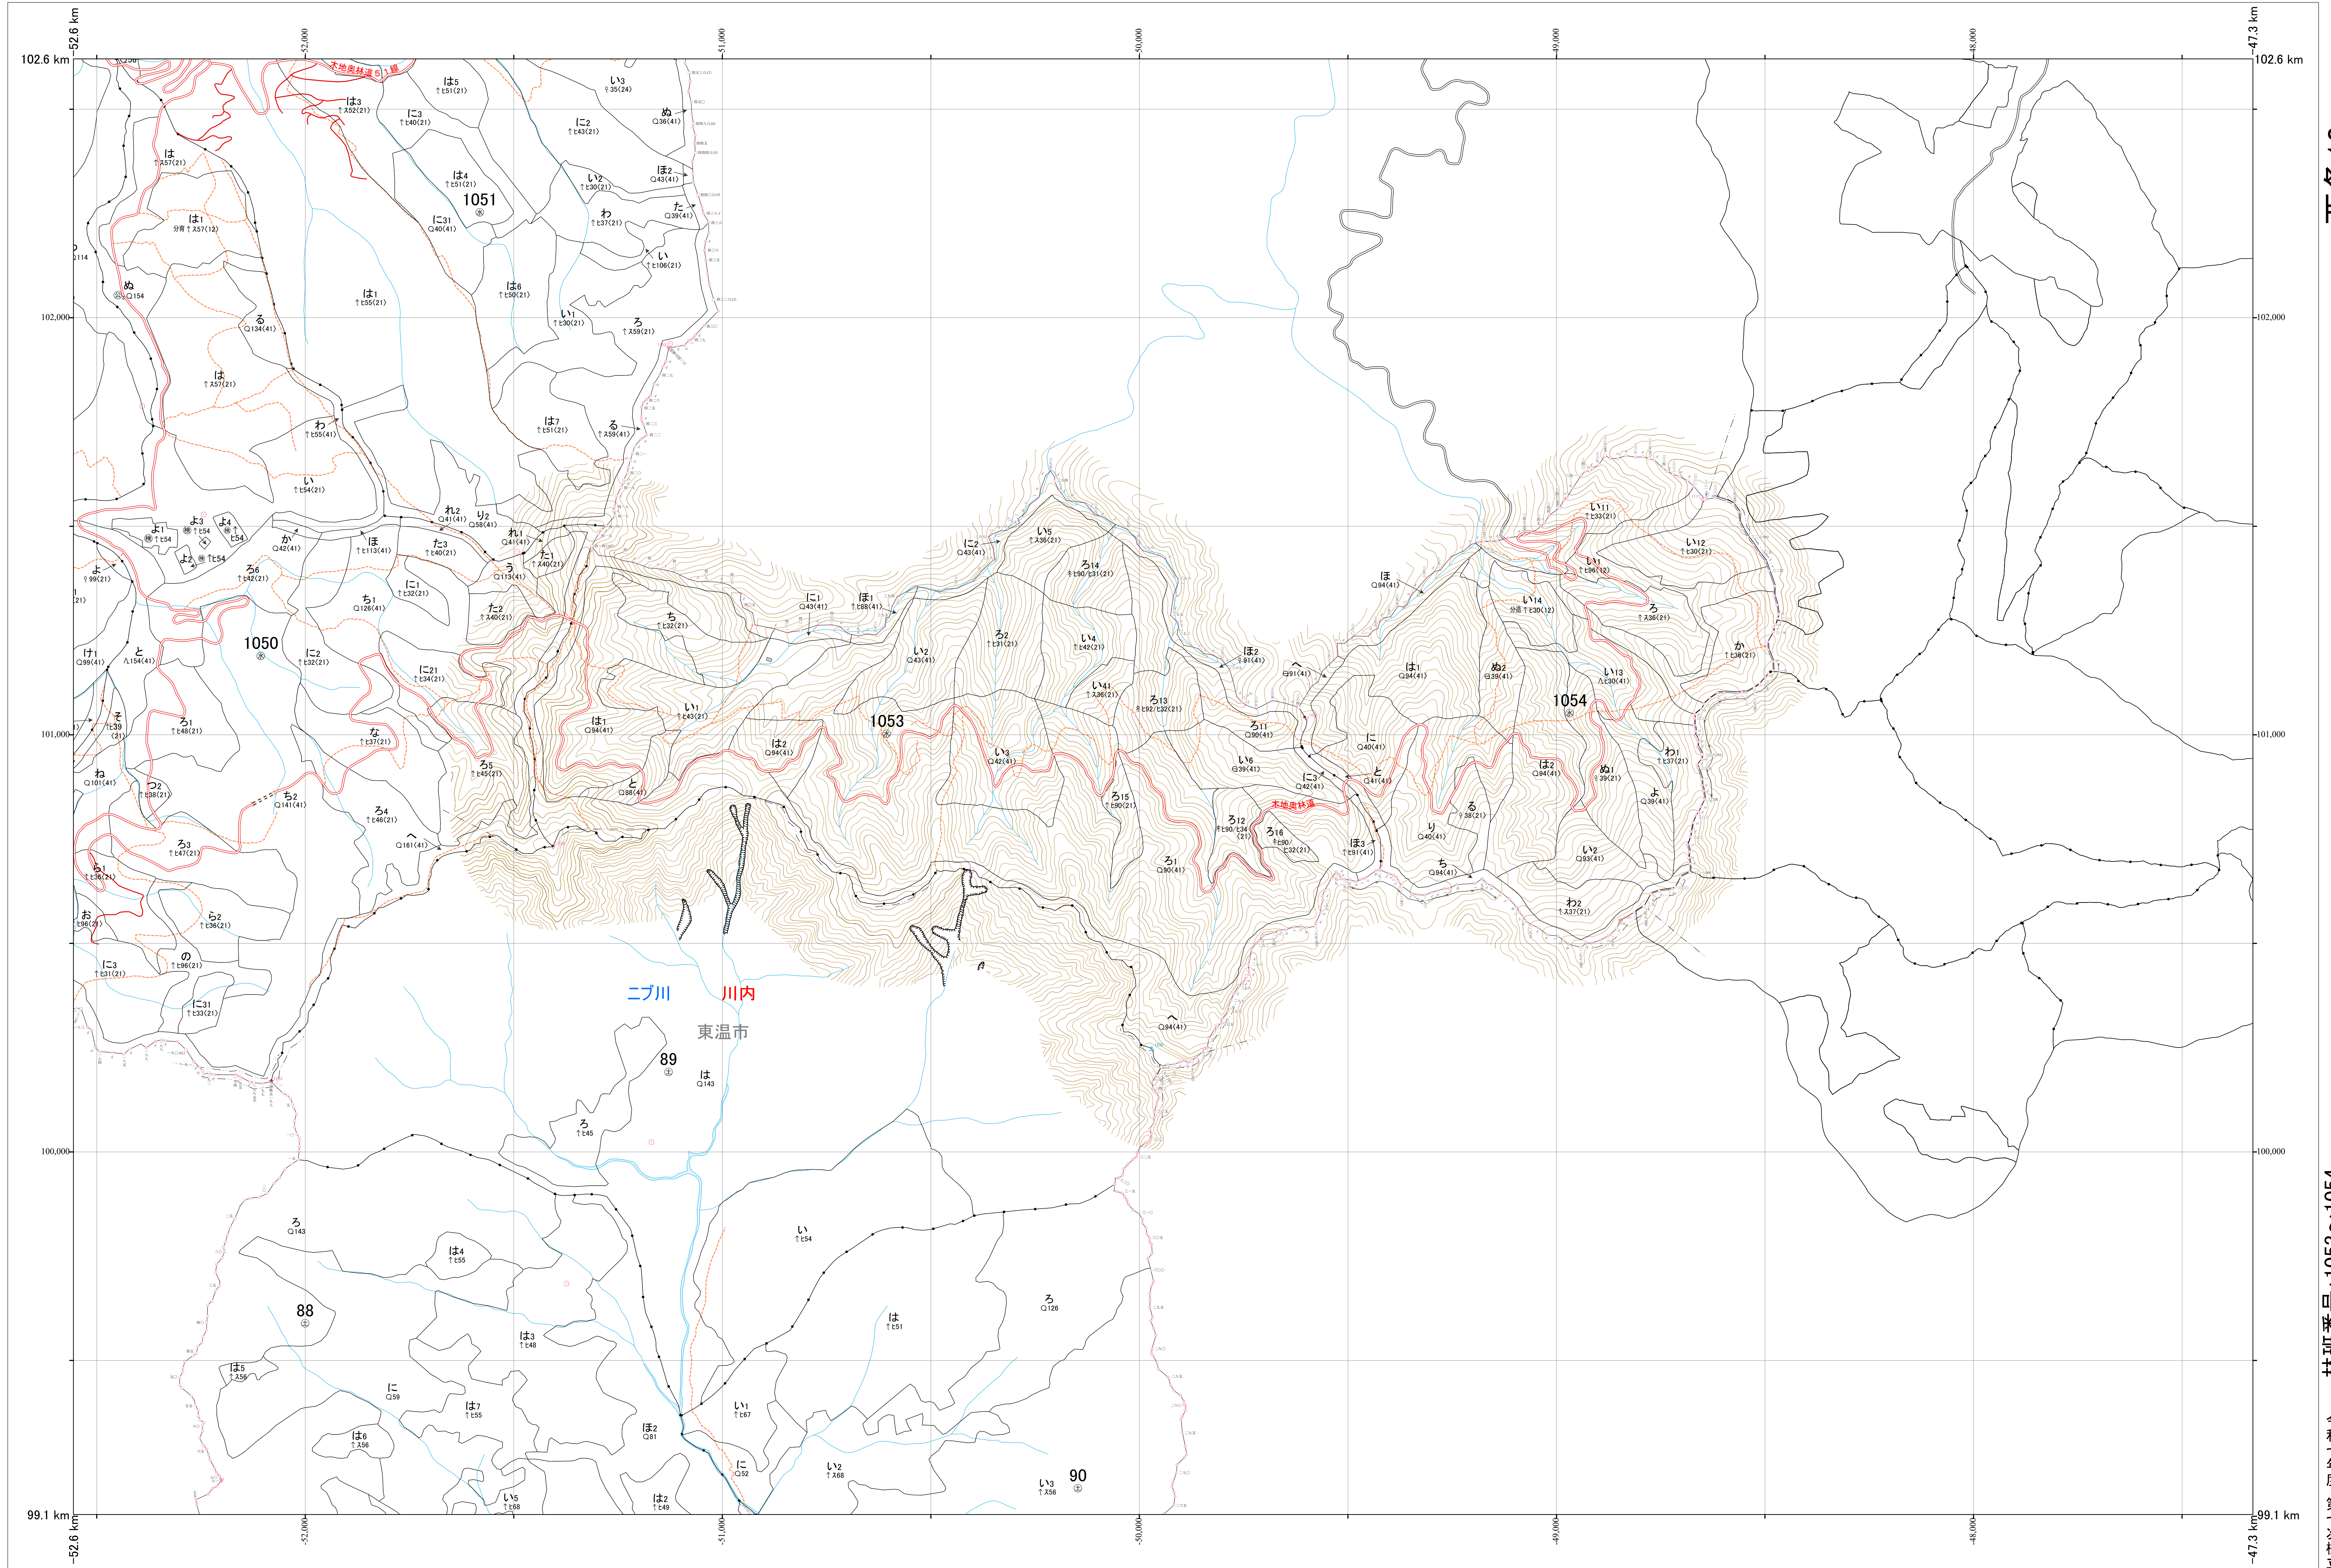

四国森林管理局 今治松山森林計画区  
愛媛森林管理署 基本図 18 (全23)

第IV公共座標

7.68

林班番号: 1053~1054

西条18

西条18

四国森林管理局 愛媛森林管理署

林班番号: 1053~1054

令和七年度 第七次樹立