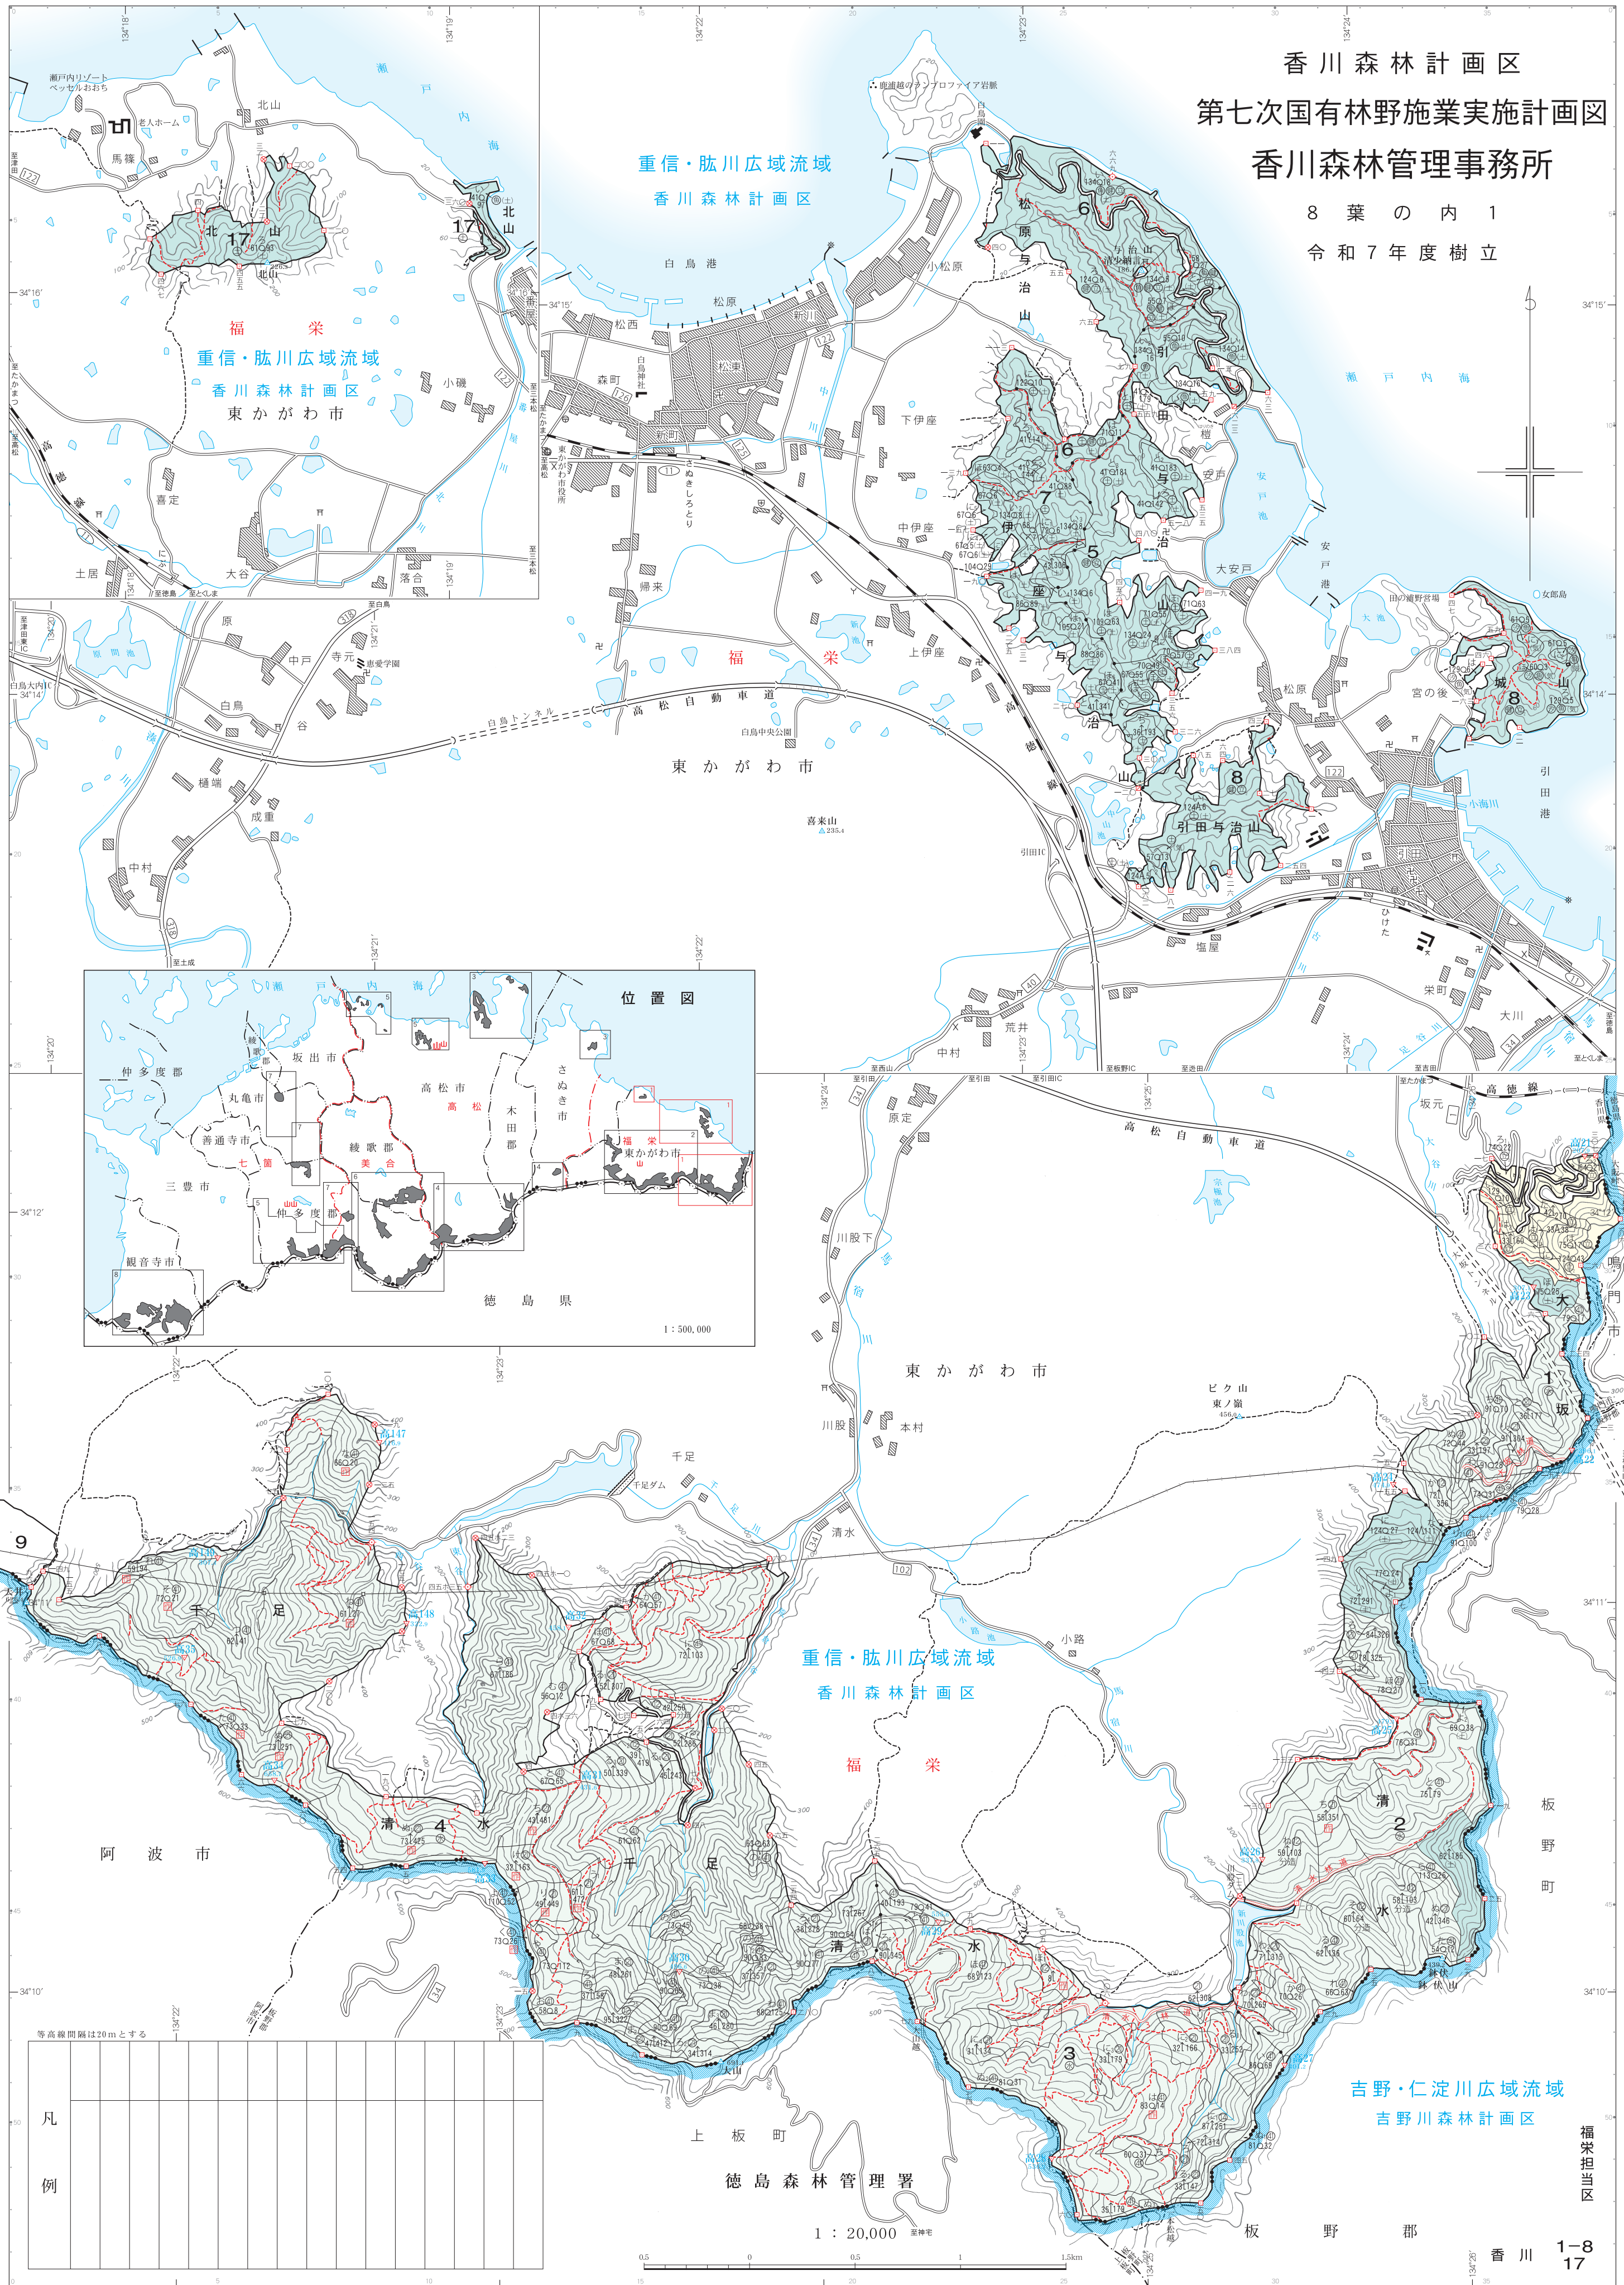

香川森林計画区
第七次国有林野施業実施計画図
香川森林管理事務所

8葉の内 1
令和7年度樹立

凡例

1	2	3	4	5	6	7	8	9	10	11	12	13	14	15	16	17	18	19	20
---	---	---	---	---	---	---	---	---	----	----	----	----	----	----	----	----	----	----	----