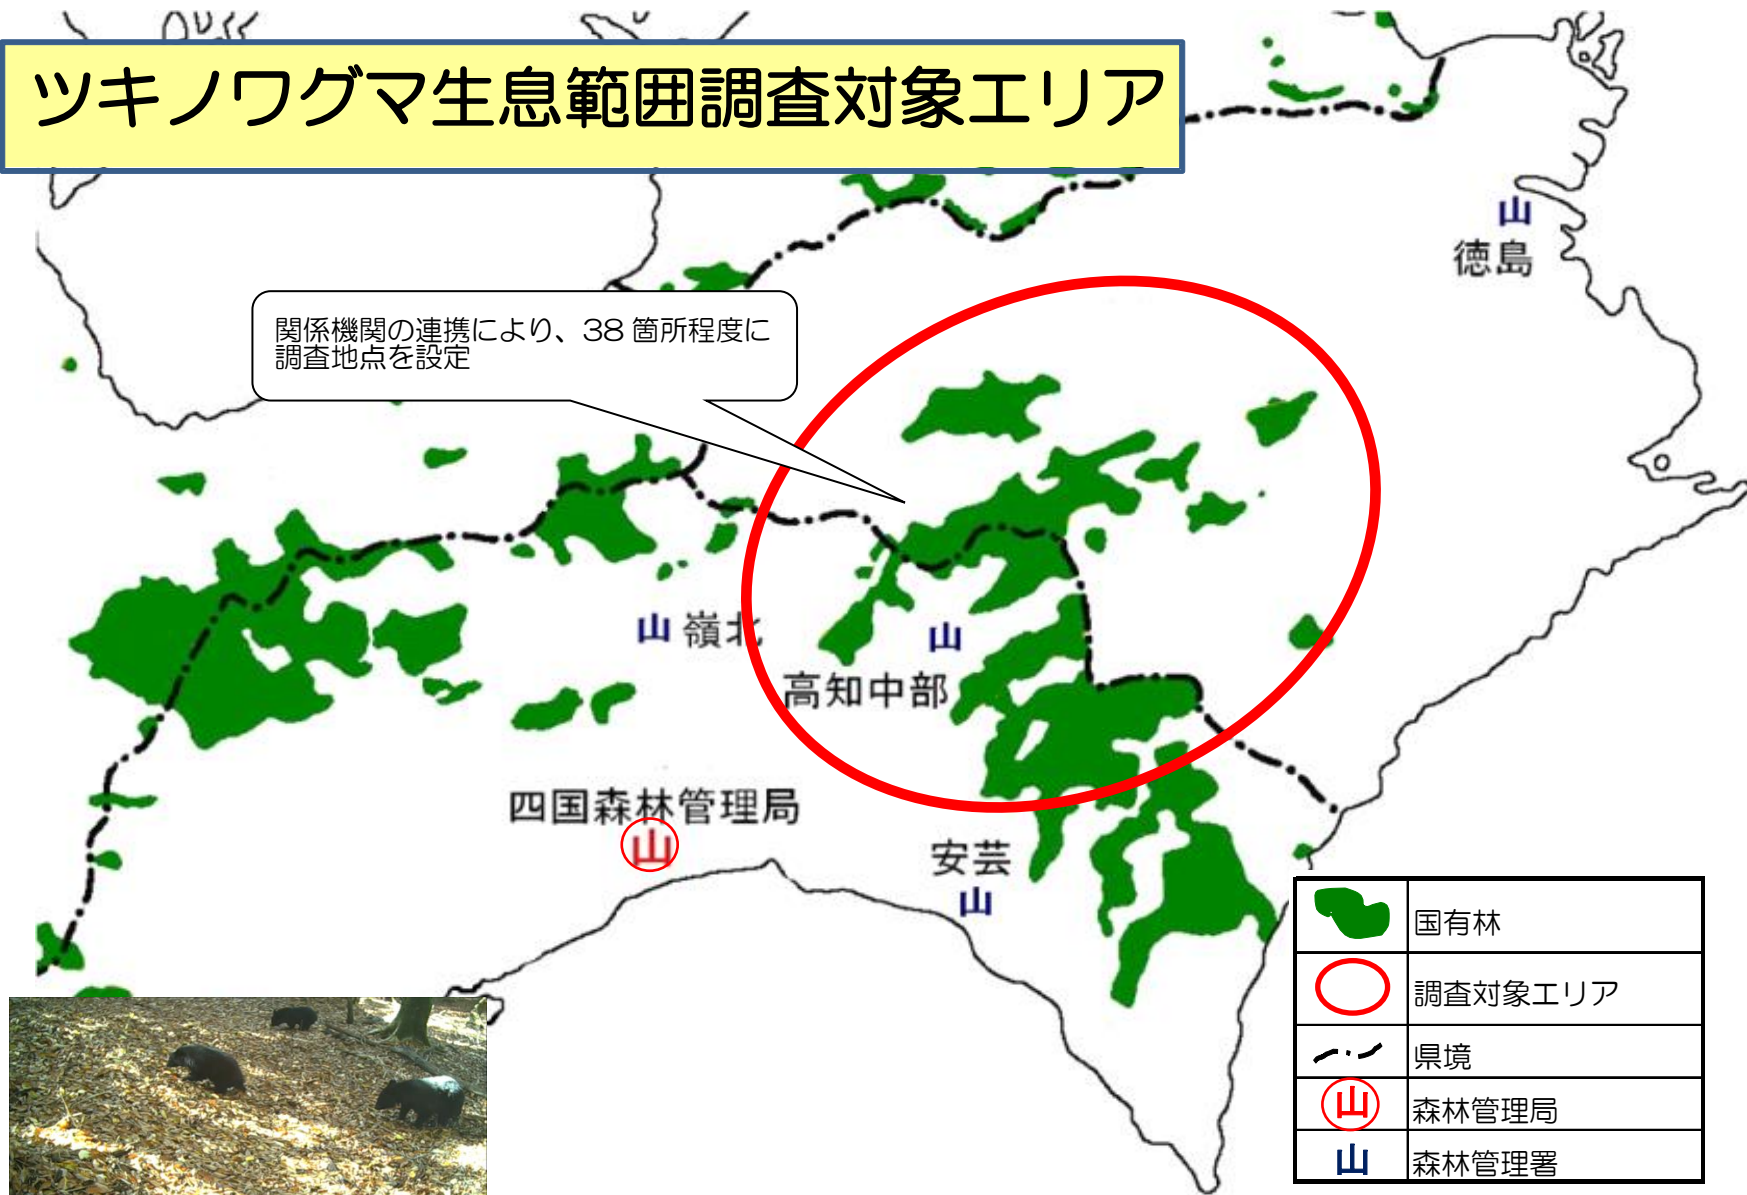

ツキノワグマ生息範囲調査対象エリア

平成 28 年度に撮影された親子グマ
撮影者：四国森林管理局