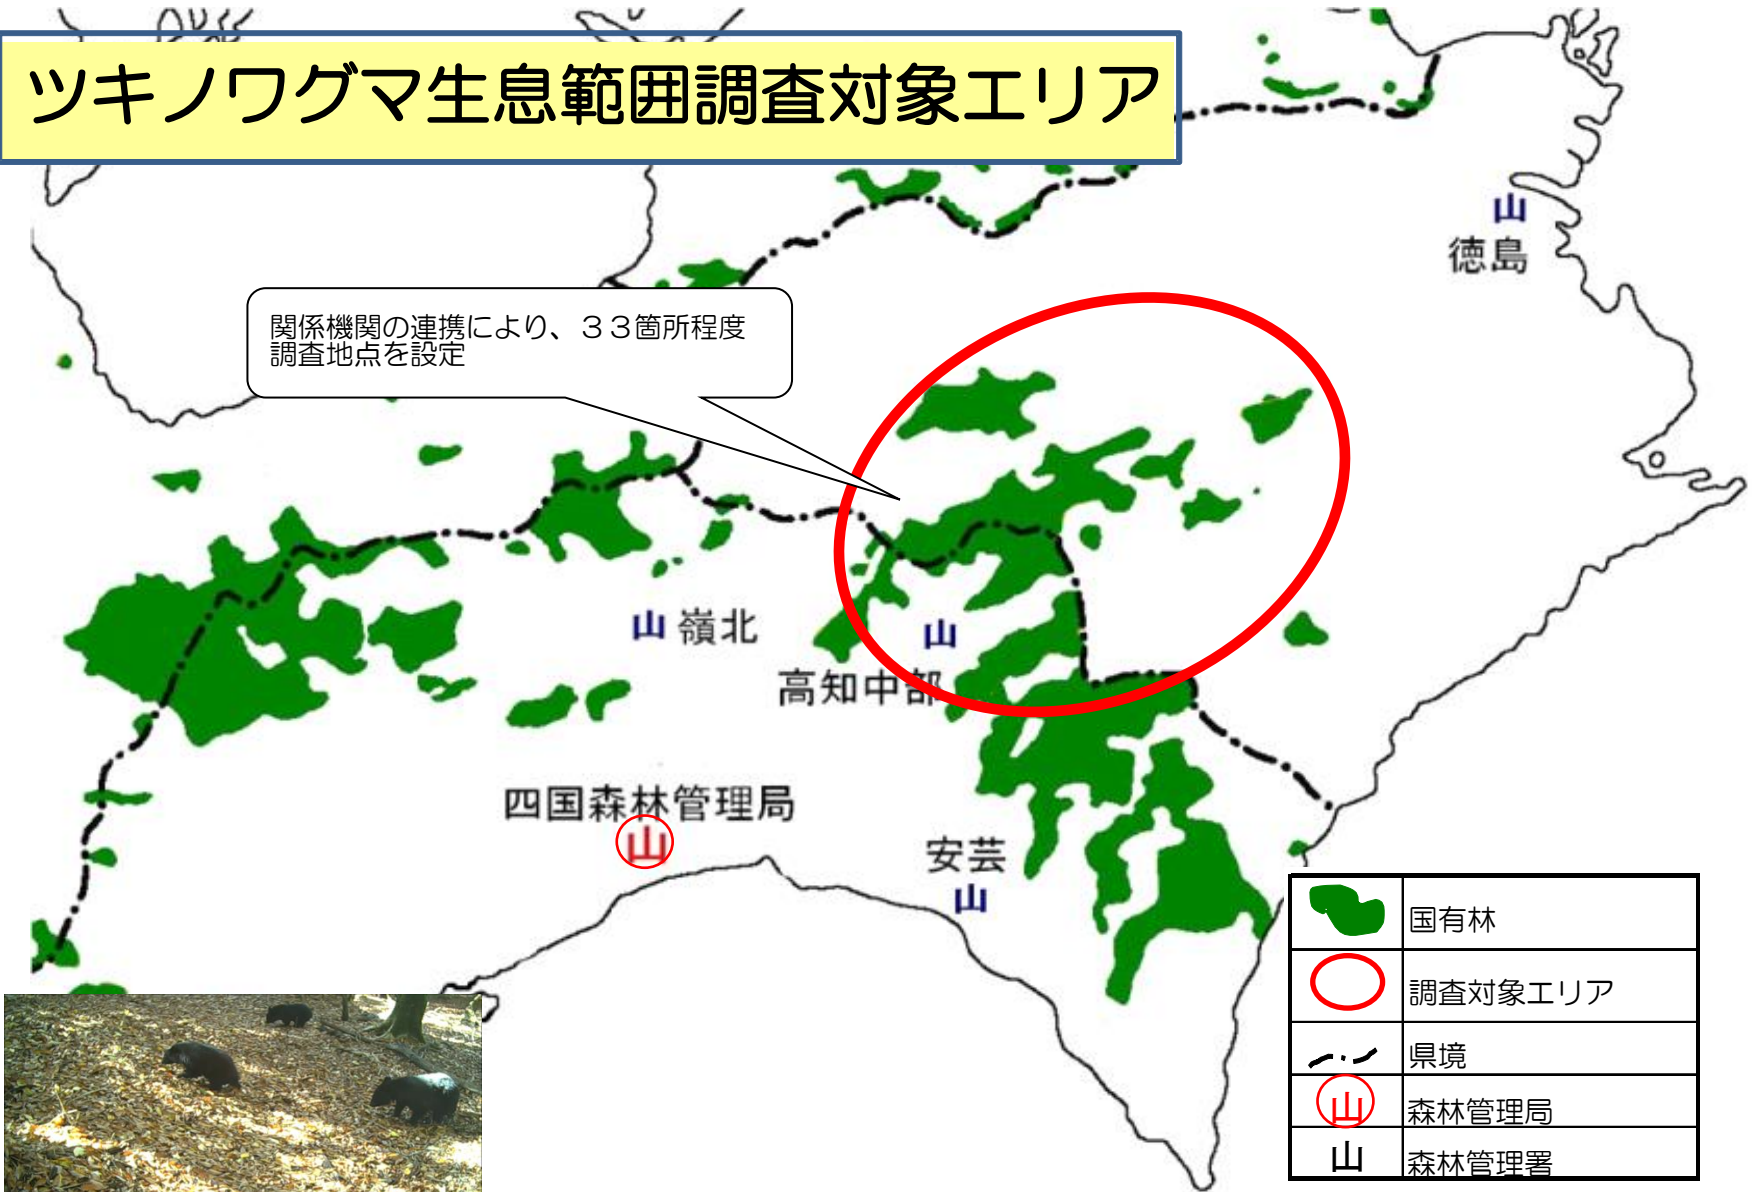

# ツキノワグマ生息範囲調査対象エリア

平成 28 年度に撮影された親子グマ  
撮影者：四国森林管理局