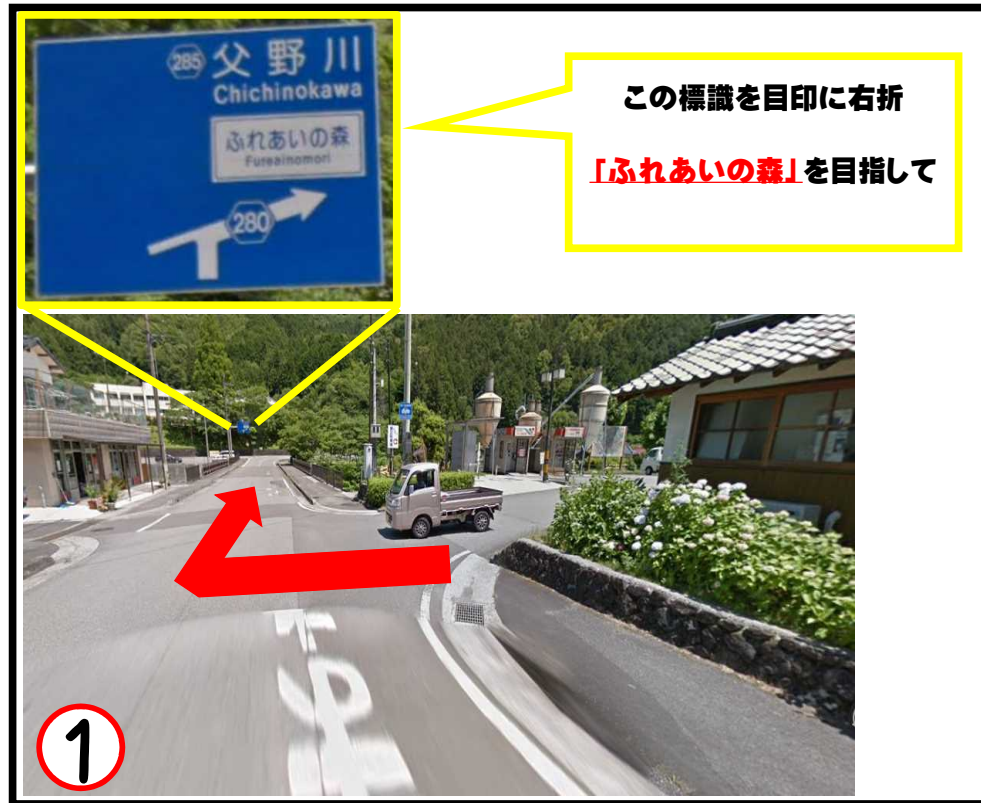

**道の駅
日吉夢産地**

節安ふれあいの森

節安林道 入り口

この標識を目印に右折
「ふれあいの森」を目指して

道の駅日吉夢産地から検討会現地への行き方

- ①のとおり日吉夢産地北出入口を出て右折。
その先、標識を目印に県道285号線を節安ふれあいの森へ向かって進む。
- ②のとおり節安ふれあいの森すぐ右手の橋を渡り節安林道を進む。