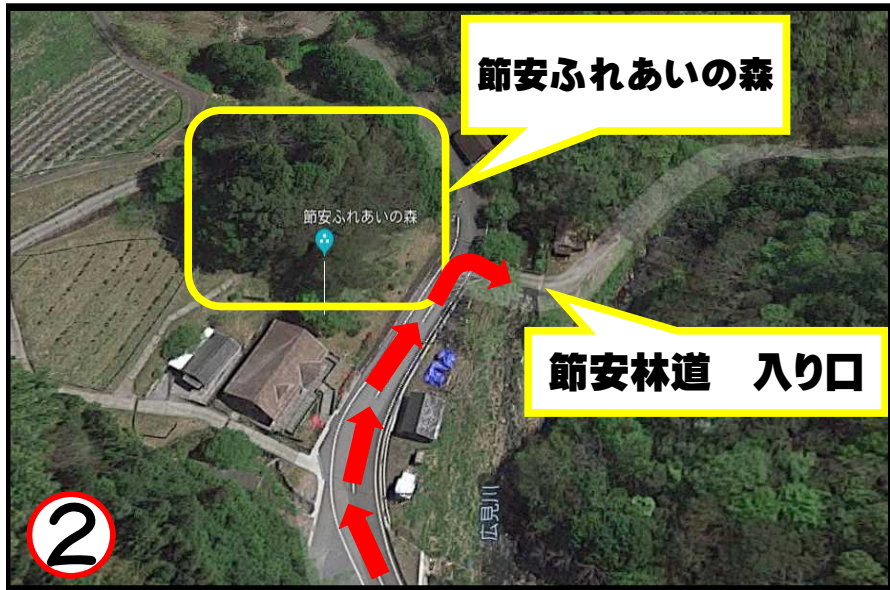

**道の駅
日吉夢産地**

節安ふれあいの森

節安林道 入り口

この標識を目印に右折
「ふれあいの森」を目指して

道の駅日吉夢産地から検討会現地への行き方

- ①のとおり日吉夢産地北出入口を出て右折。
その先、標識を目印に県道285号線を節安ふれあいの森へ向かって進む。
- ②のとおり節安ふれあいの森すぐ右手の橋を渡り節安林道を進む。