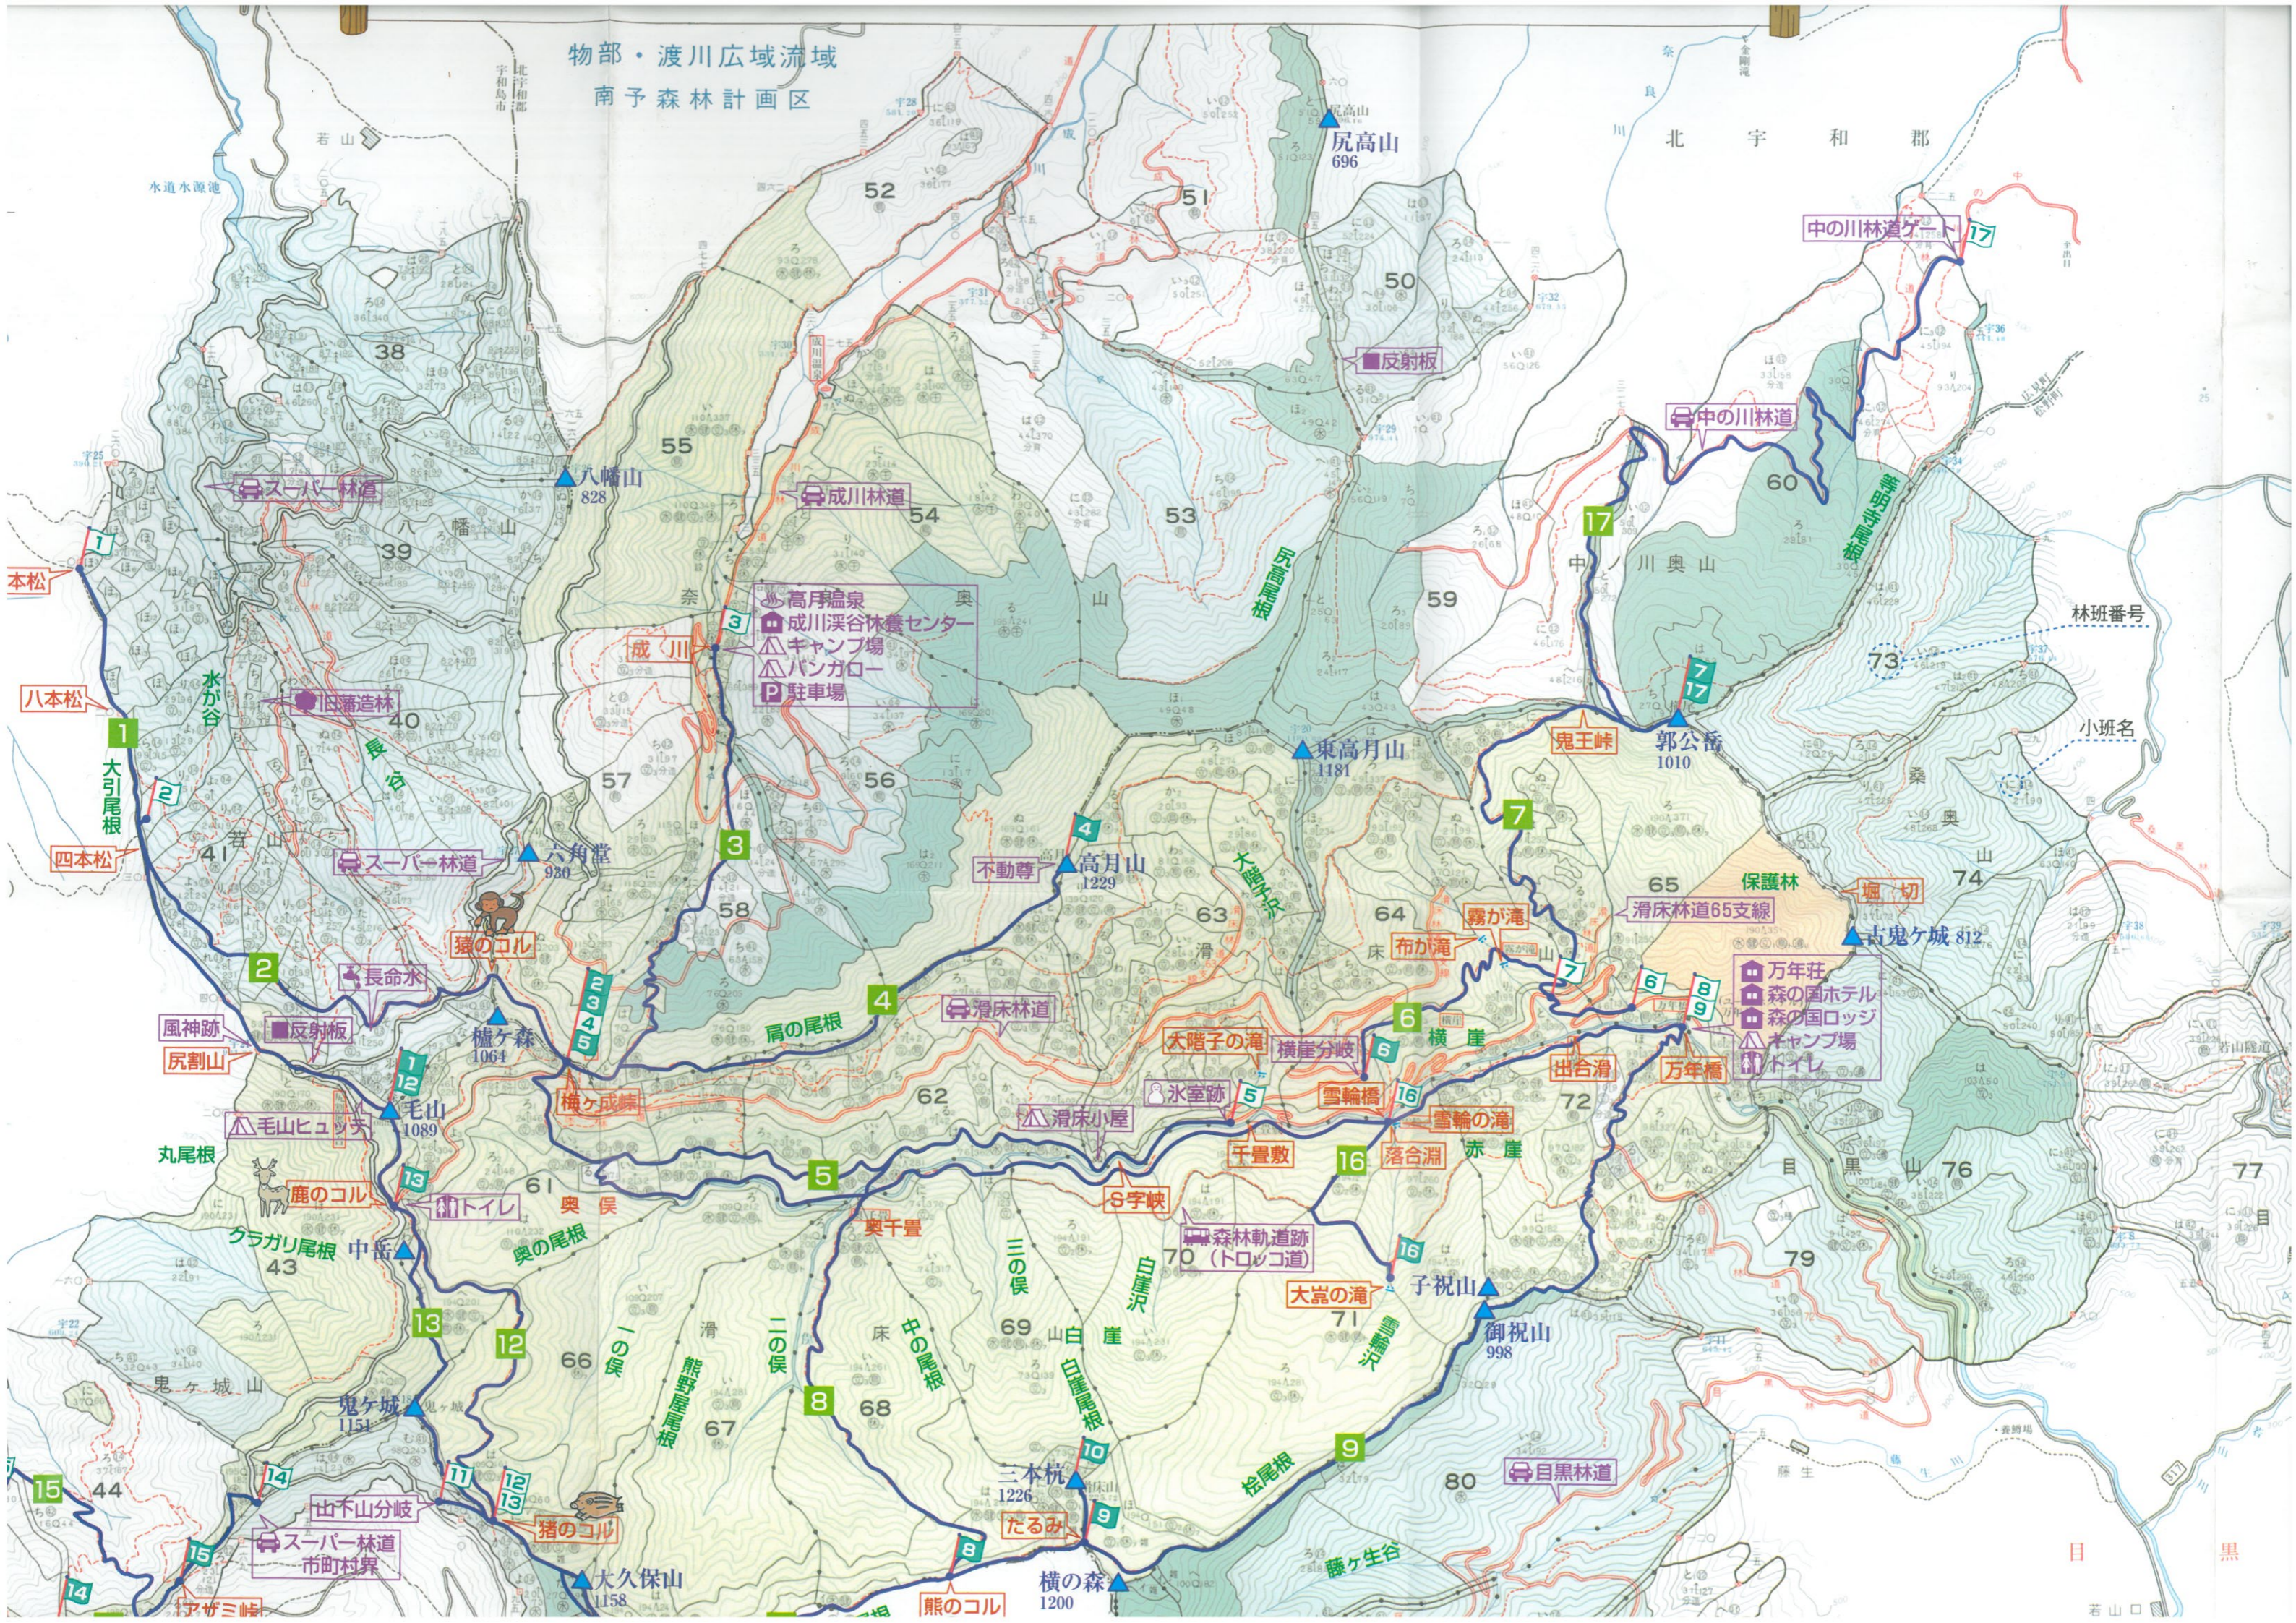

物部・渡川広域流域
南予森林計画区

中の川林道ゲート 17

中の川林道

成川林道

高月温泉
成川溪谷休養センター
キャンプ場
バンガロー
駐車場

郭公橋 1010

スーパー林道

保護林
滑床林道65支線

万年荘
森の国ホテル
森の国ロッジ
キャンプ場
トイレ

毛山ヒュッテ

森林軌道跡 (トロッコ道)

スーパー林道
市町村界

目黒林道

林班番号

小班名

目黒