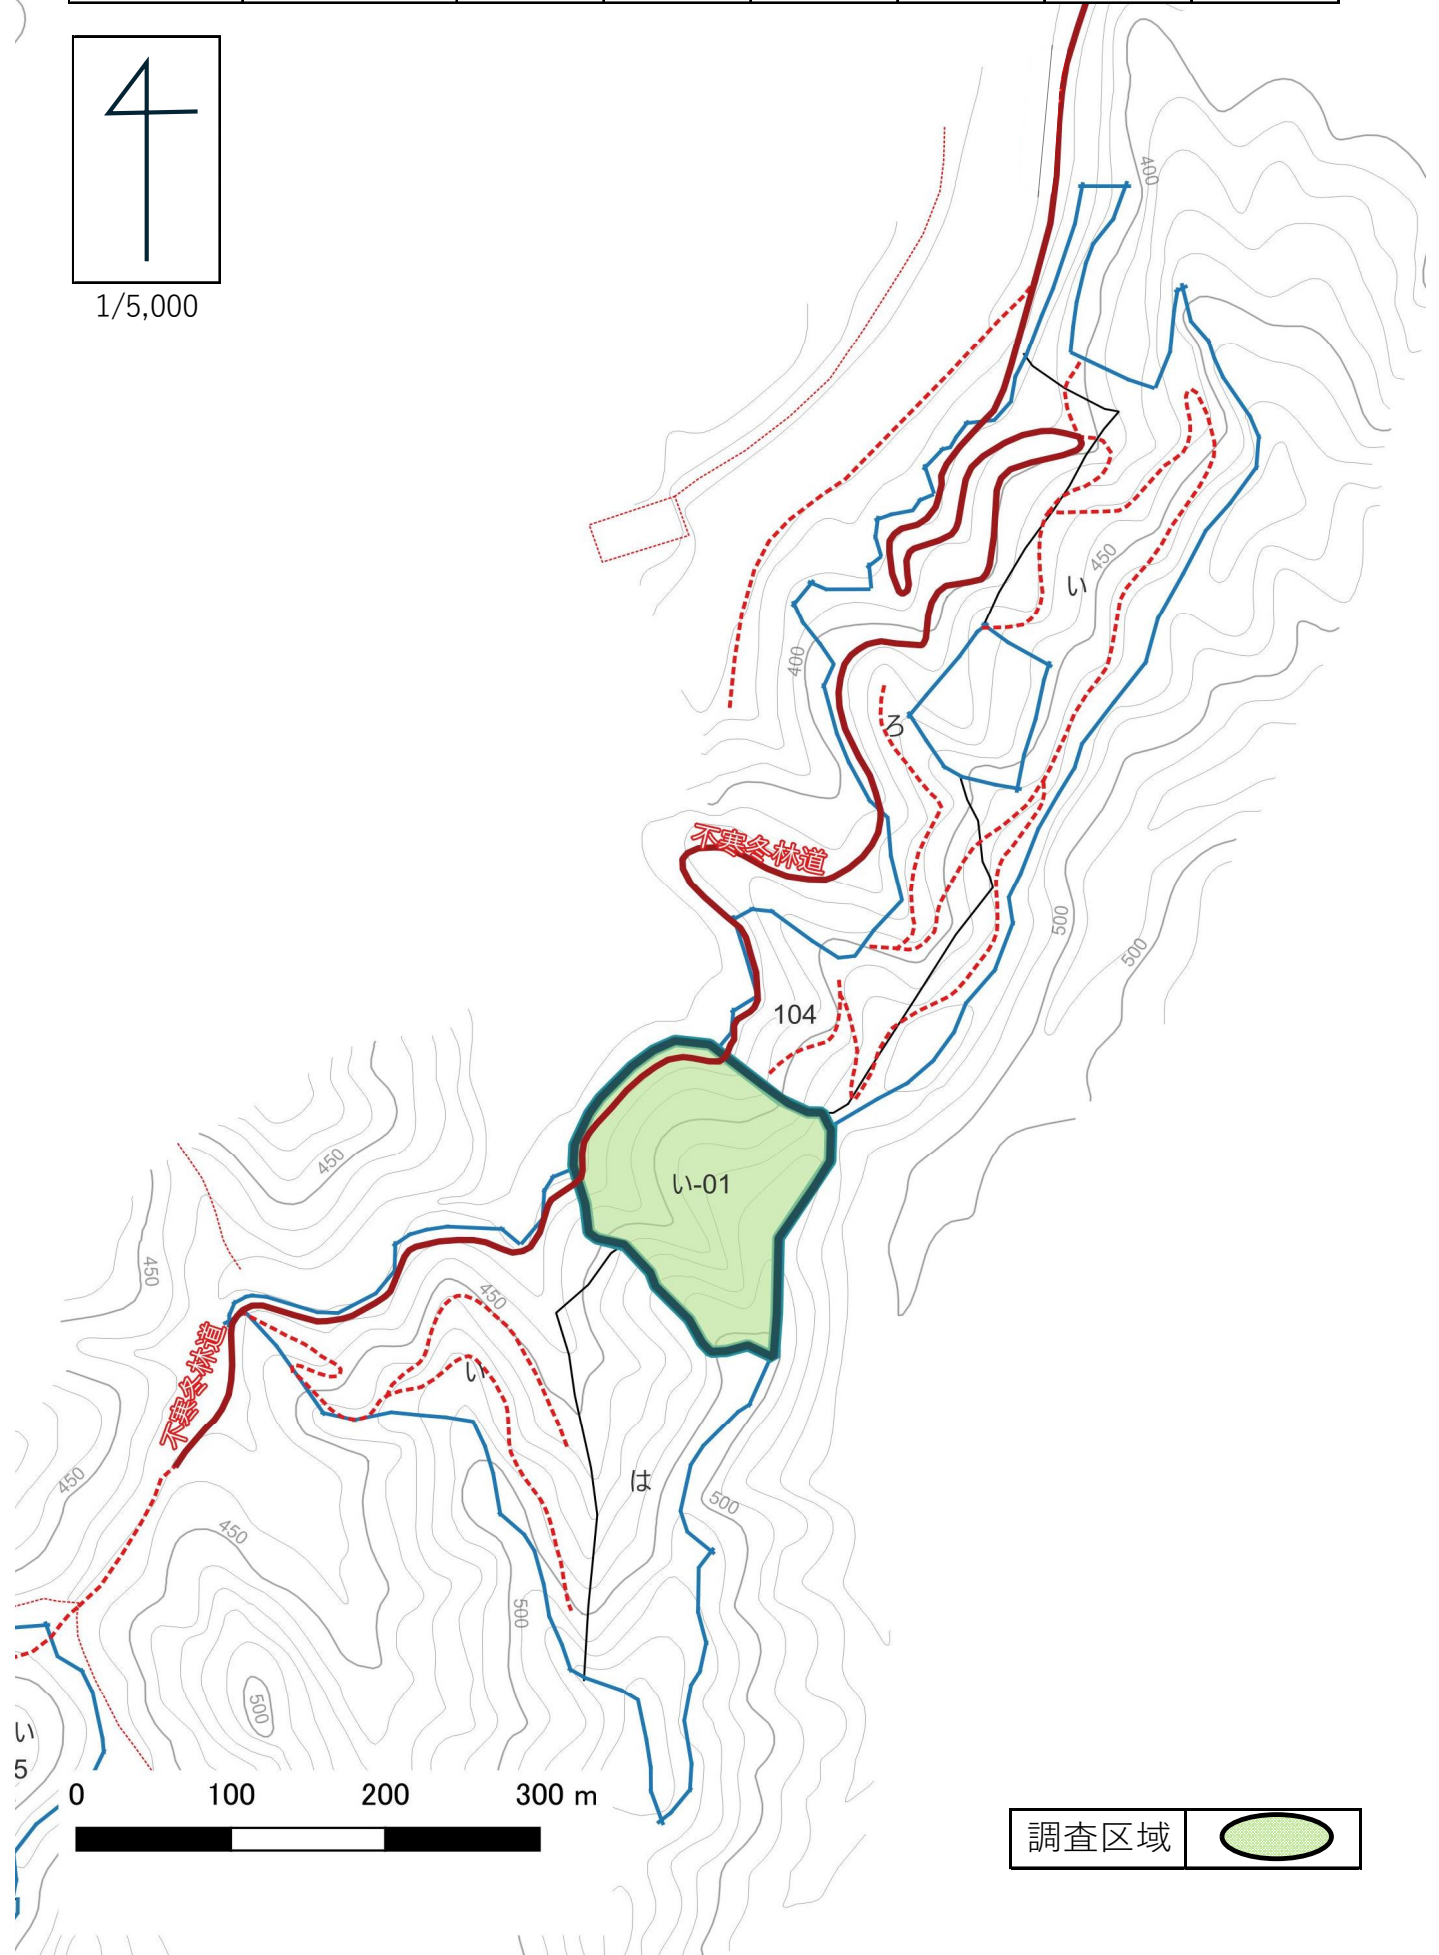

令和8年度 収獲調査業務委託（分収育林）位置図

森林事務所	国有林名	林小班	林齢	人天別	調査面積	調査方法	備考
瀬戸・土居	立割不寒冬山	104い1	79	人	2.11ha	毎木	分収育林

1/5,000

調査区域