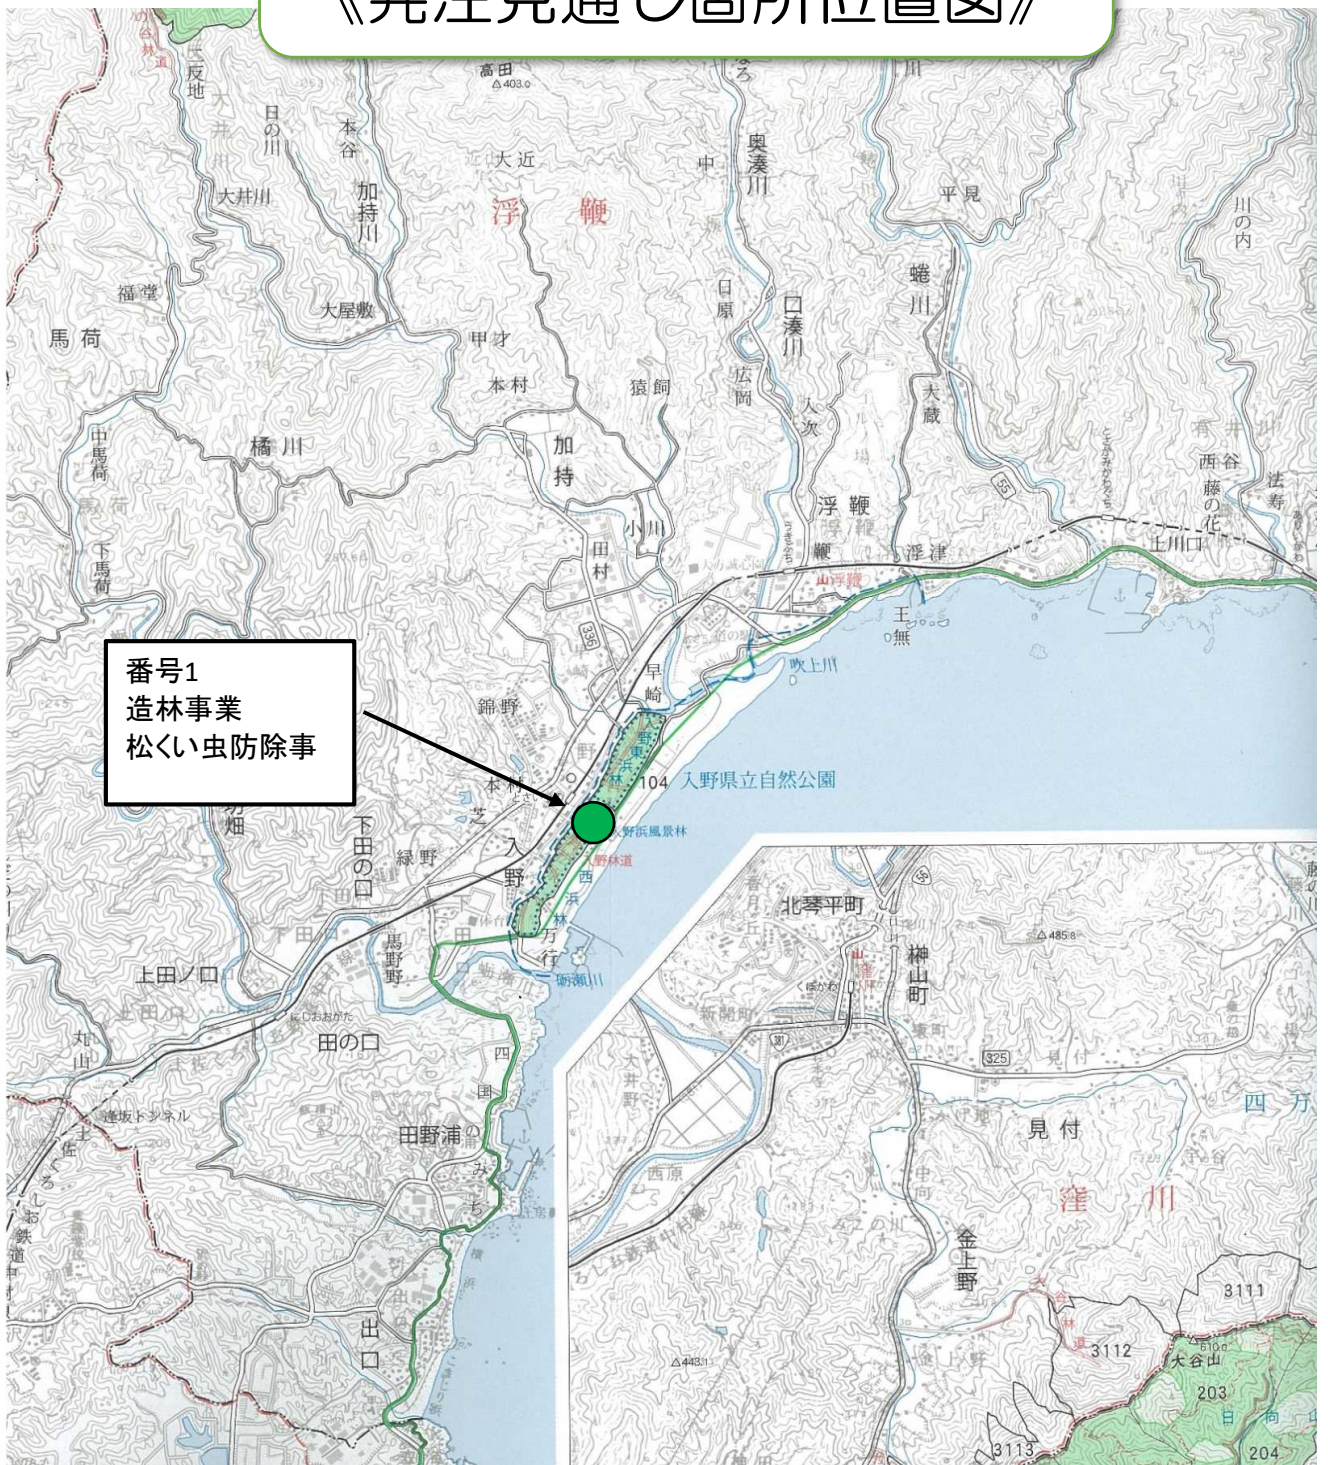

造林事業発注見通し 《発注見通し箇所位置図》

番号1
造林事業
松くい虫防除事