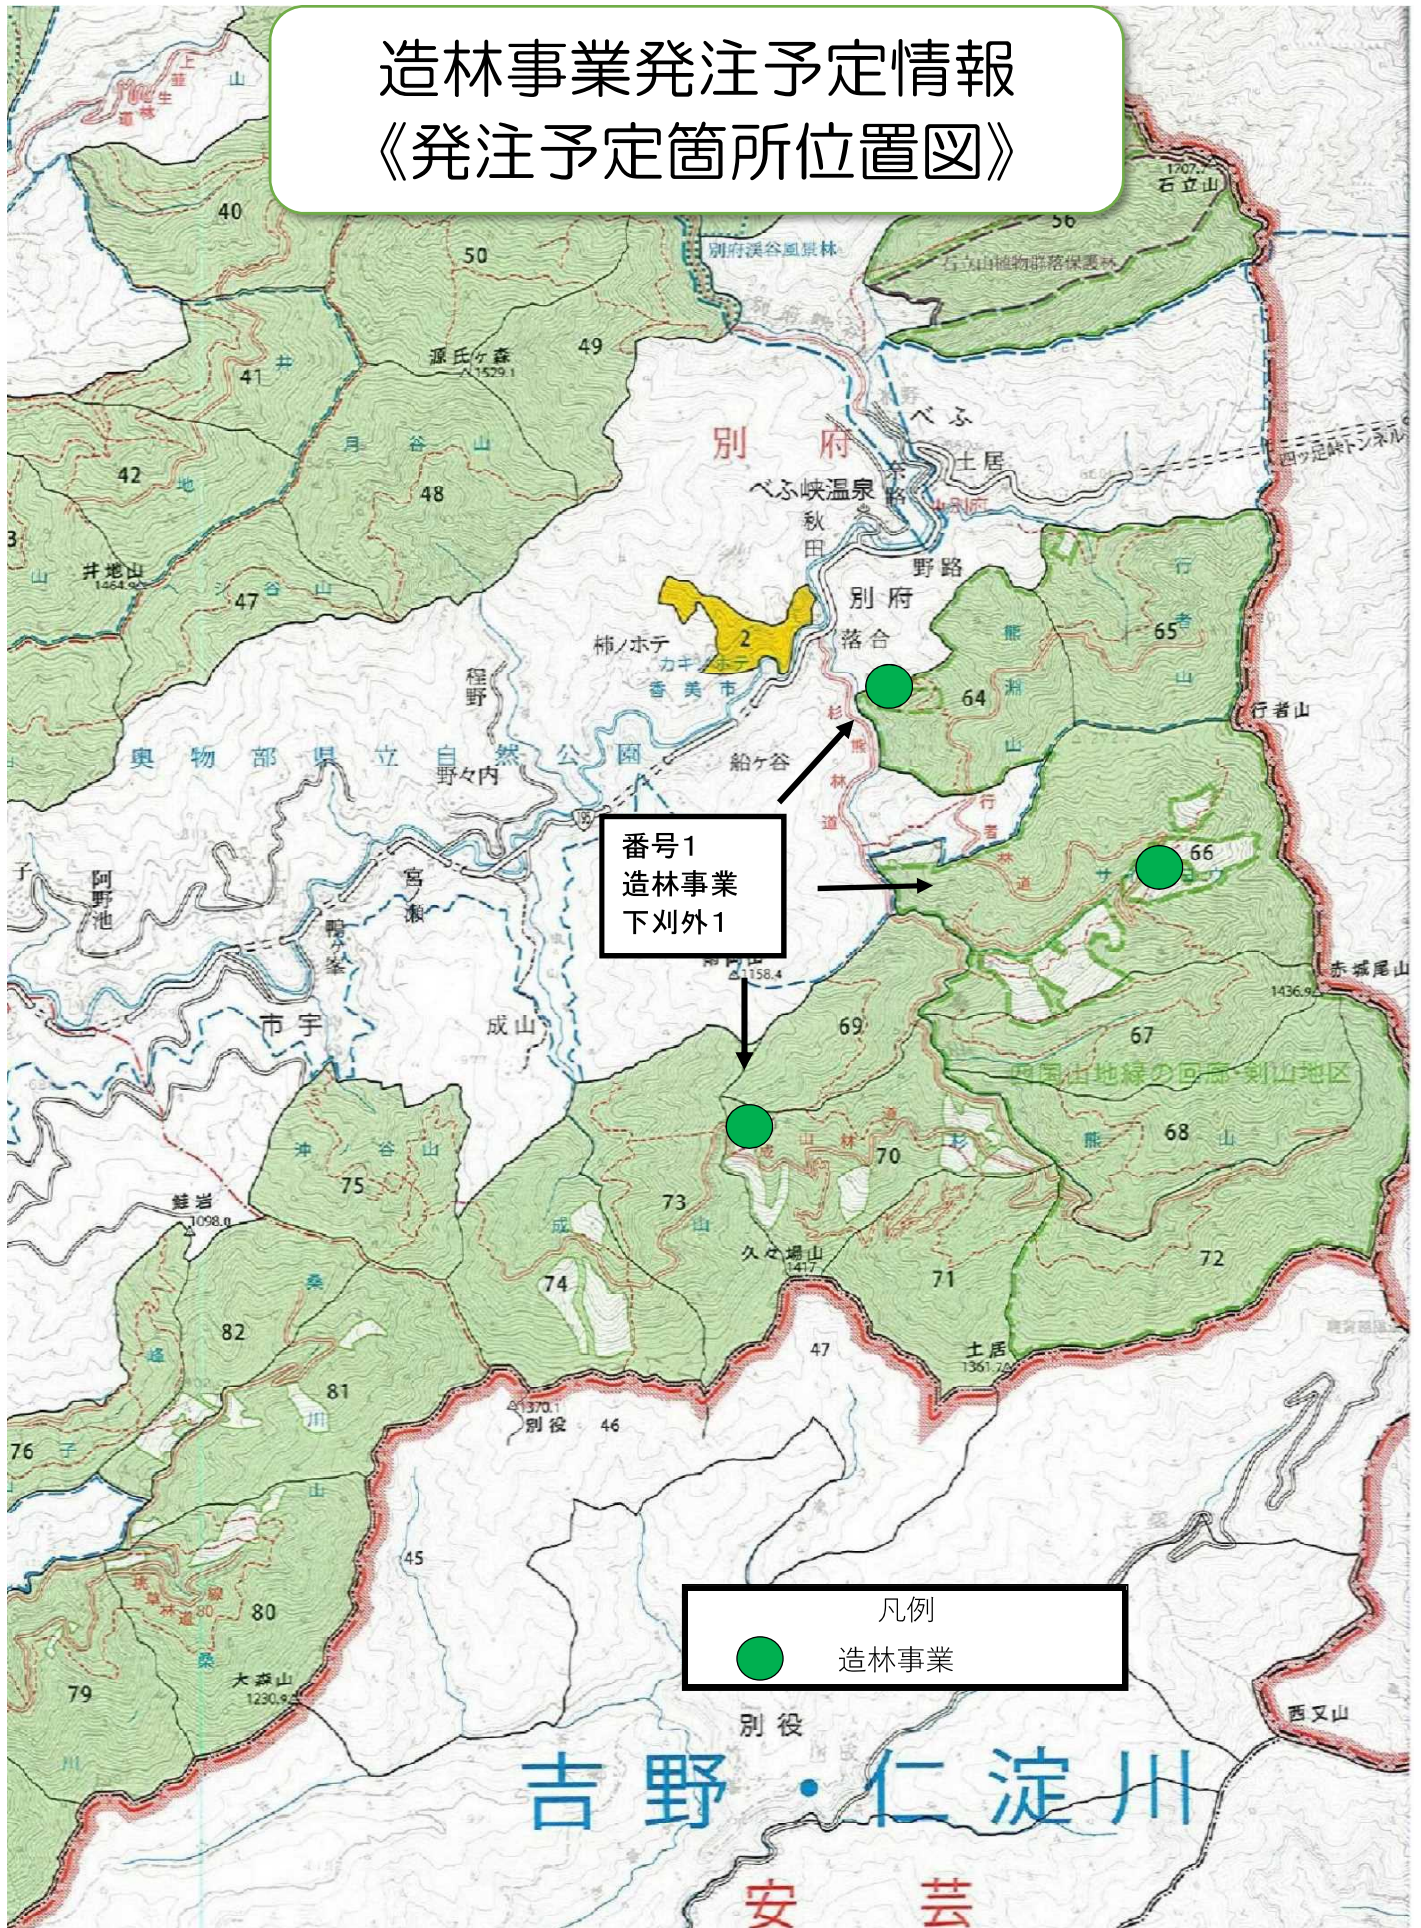

# 造林事業発注予定情報 《発注予定箇所位置図》

# 造林事業発注予定情報 《発注予定箇所位置図》

番号2  
造林事業  
下刈外2  
保安林整備事業  
本数調整伐

凡例  
● 造林事業