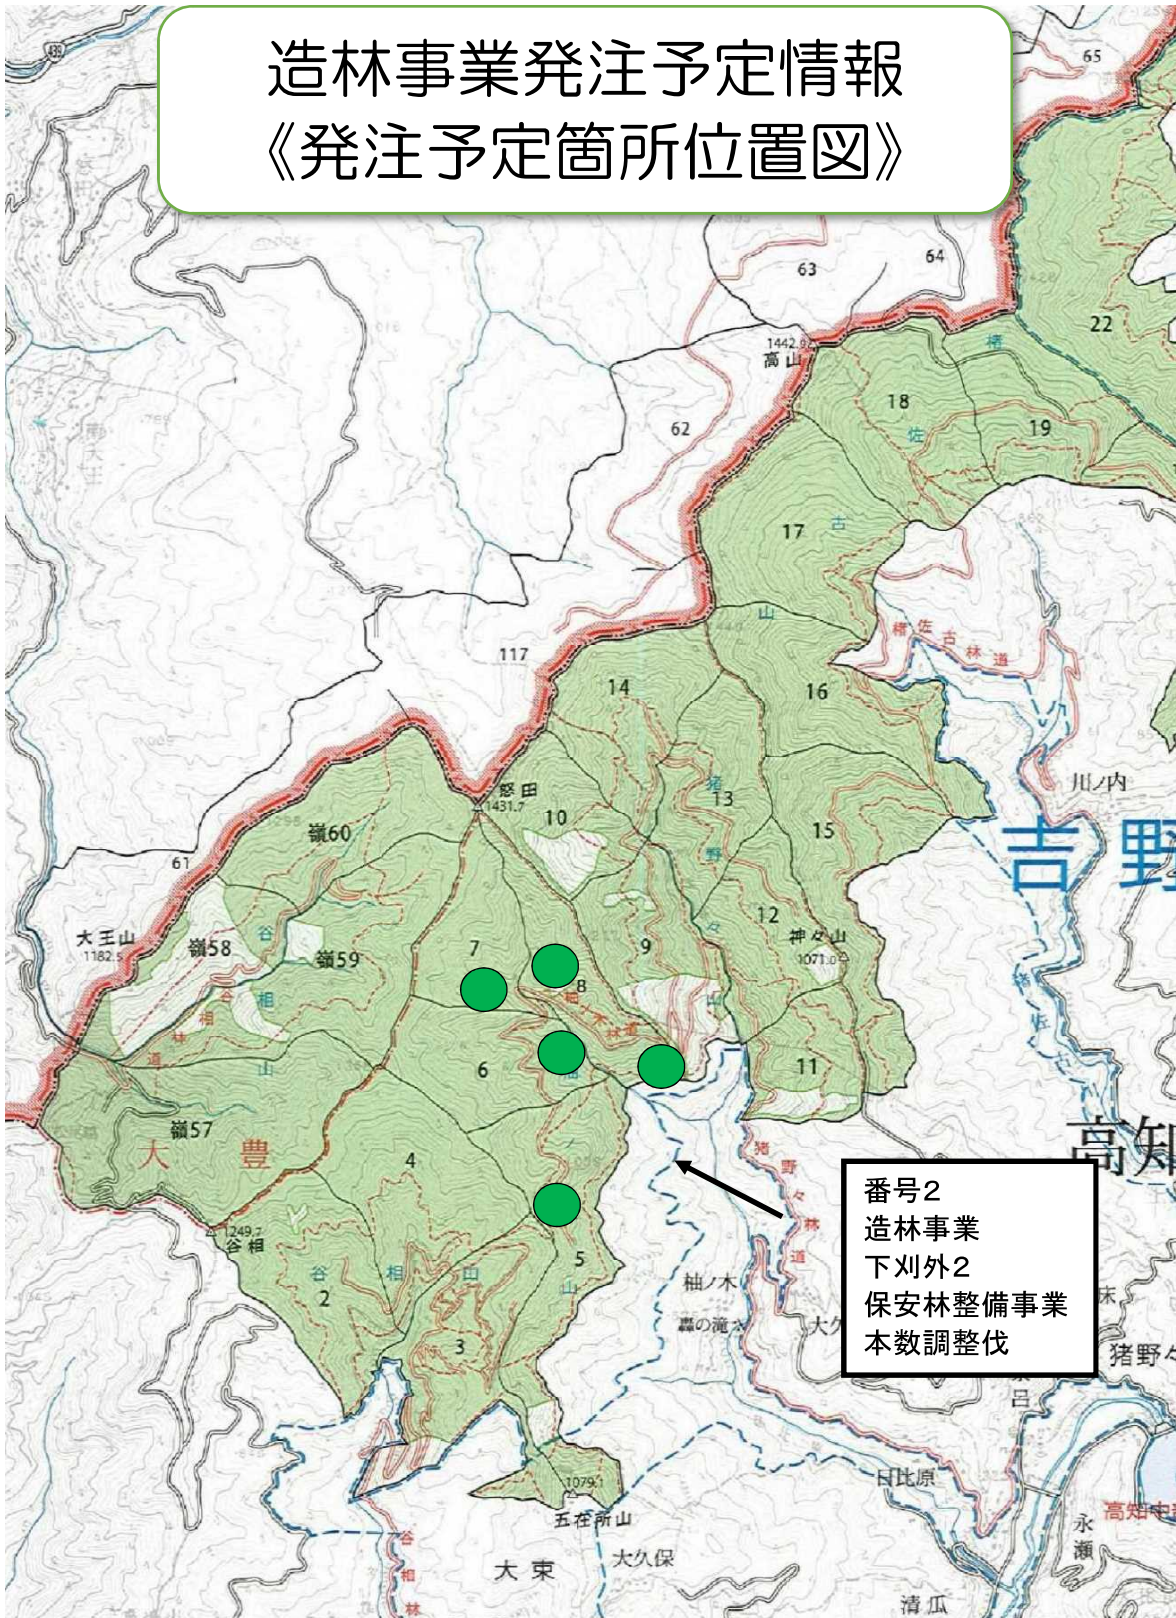

# 造林事業発注予定情報 《発注予定箇所位置図》

# 造林事業発注予定情報 《発注予定箇所位置図》

番号2  
造林事業  
下刈外2  
保安林整備事業  
本数調整伐

凡例  
● 造林事業