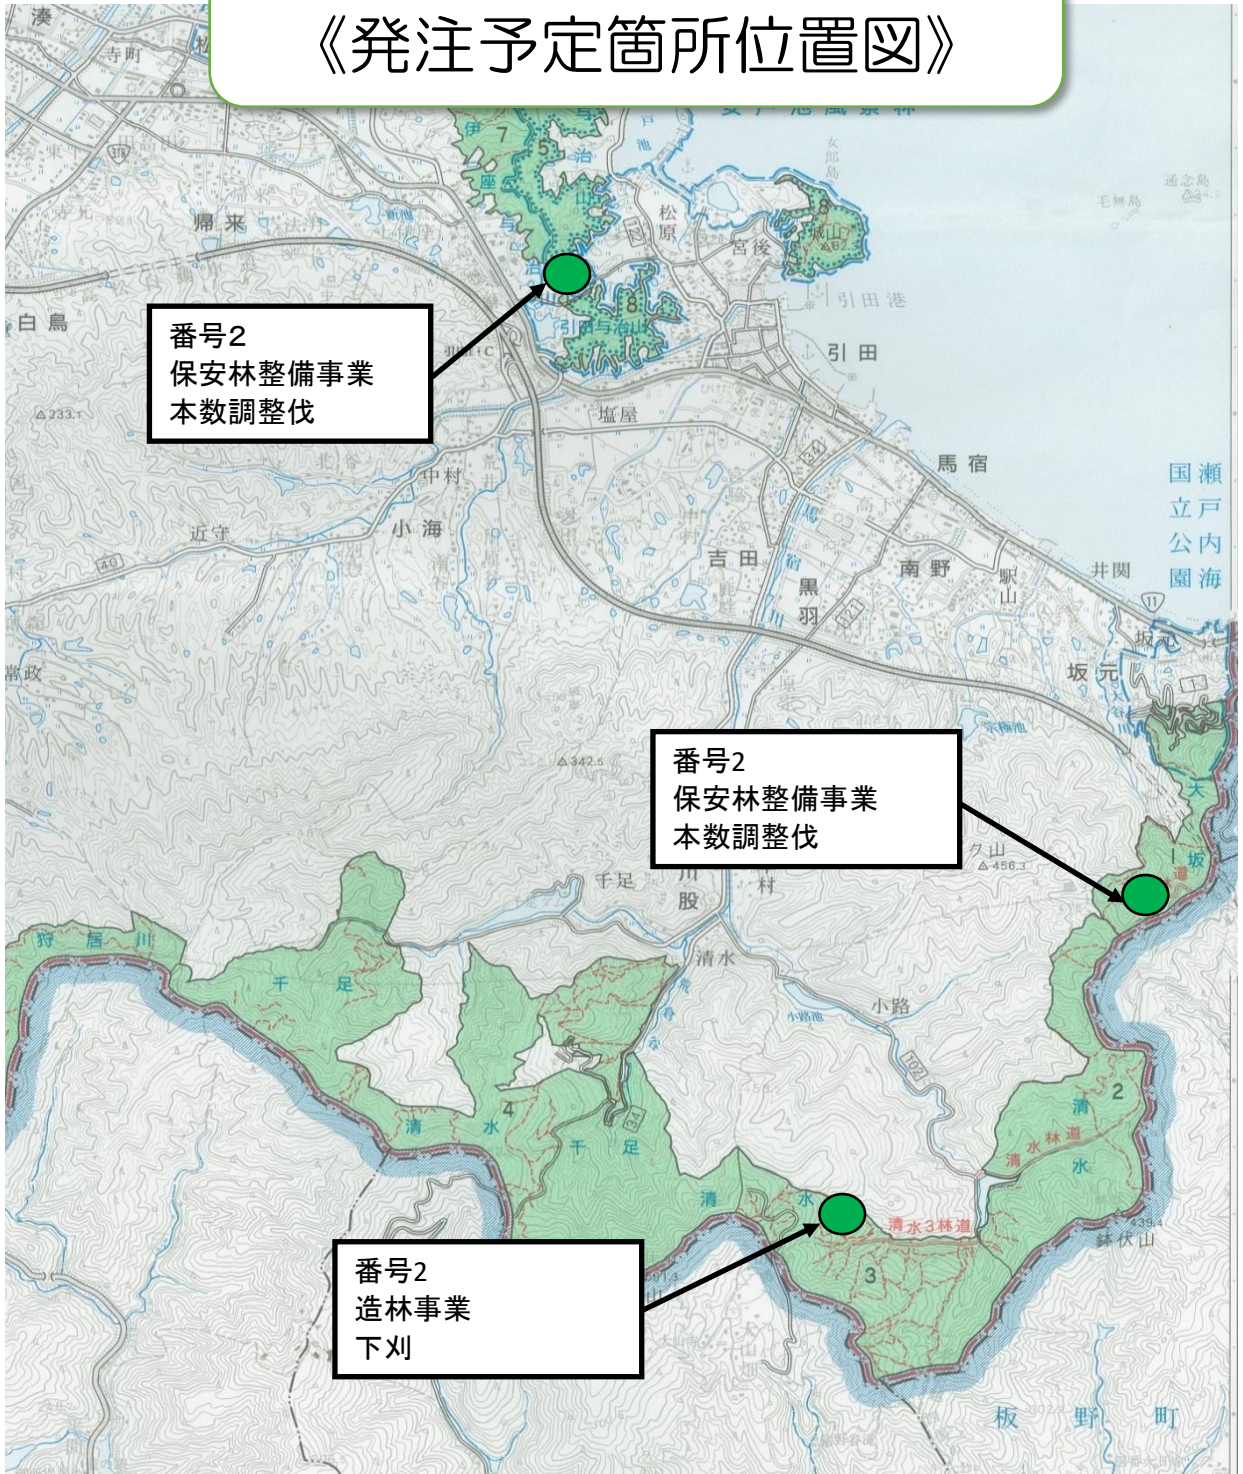

# 造林事業発注見通し 《発注予定箇所位置図》

- 番号1  
松くい虫共同防除事業  
地上散布
- 番号5  
造林事業  
衛生伐  
松くい虫防除事業  
樹幹注入

凡例

● 造林事業

# 造林事業発注見通し 《発注予定箇所位置図》