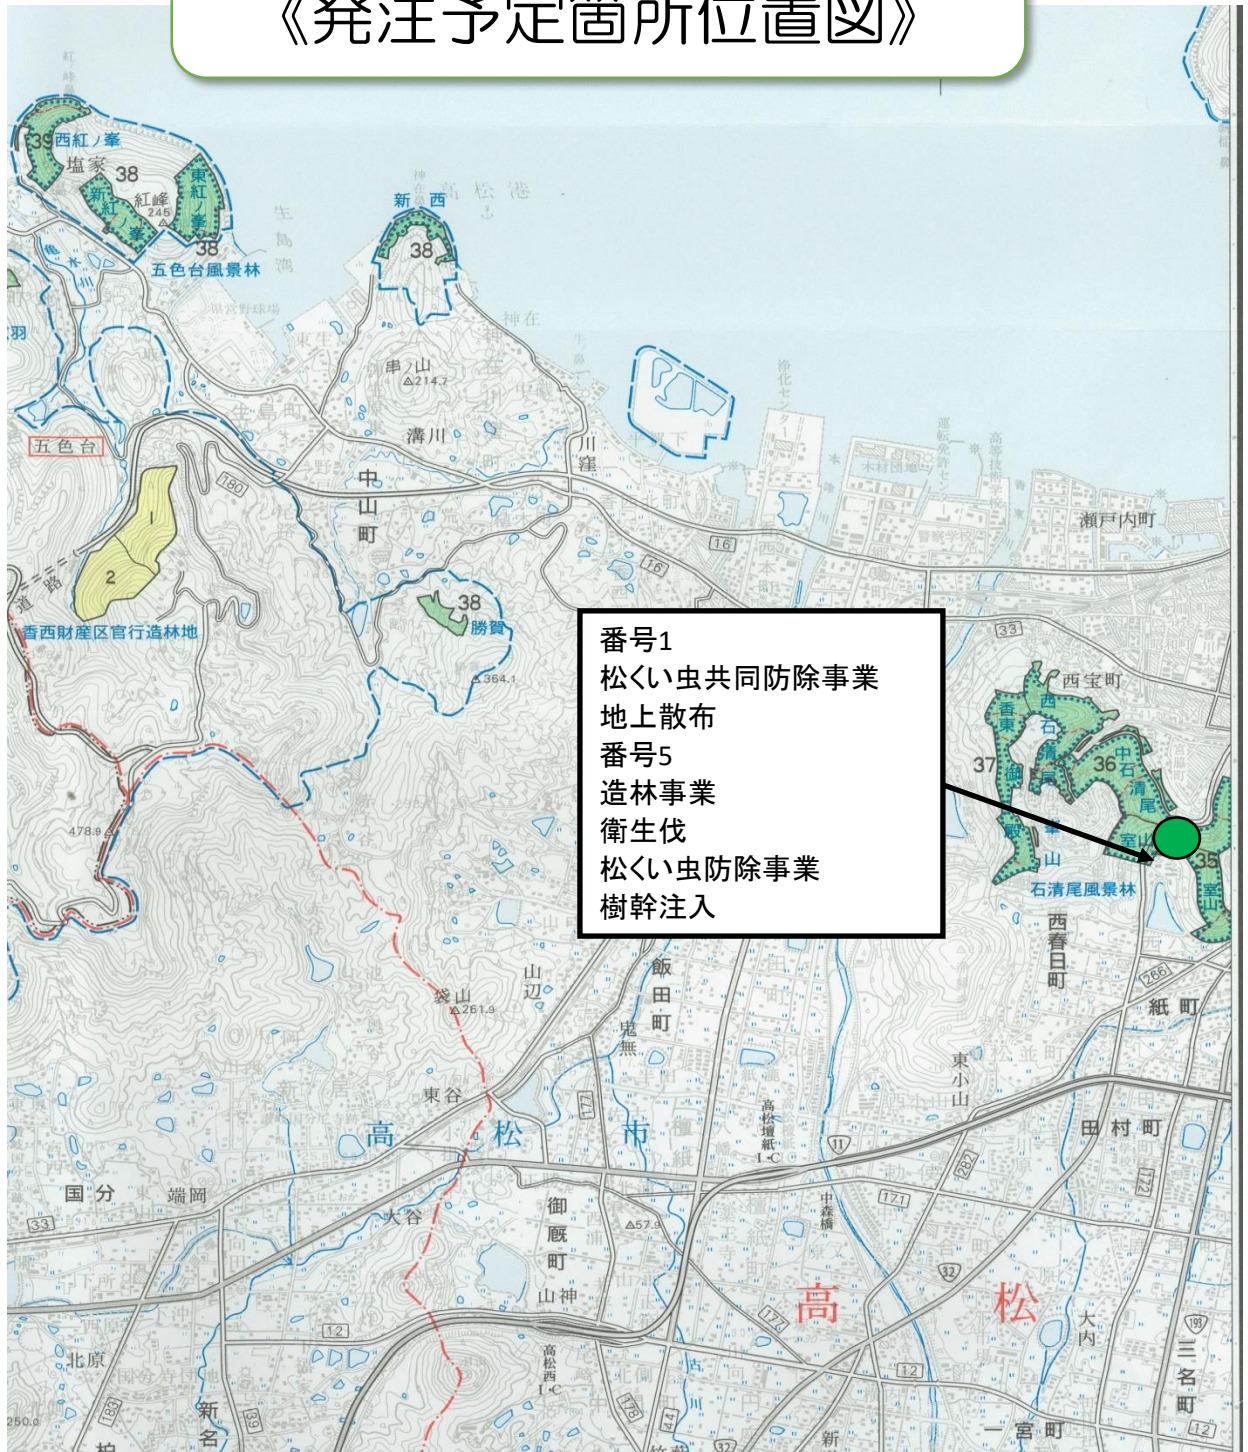

# 造林事業発注見通し 《発注予定箇所位置図》

- 番号1  
松くい虫共同防除事業  
地上散布
- 番号5  
造林事業  
衛生伐  
松くい虫防除事業  
樹幹注入

凡例

● 造林事業

# 造林事業発注見通し 《発注予定箇所位置図》