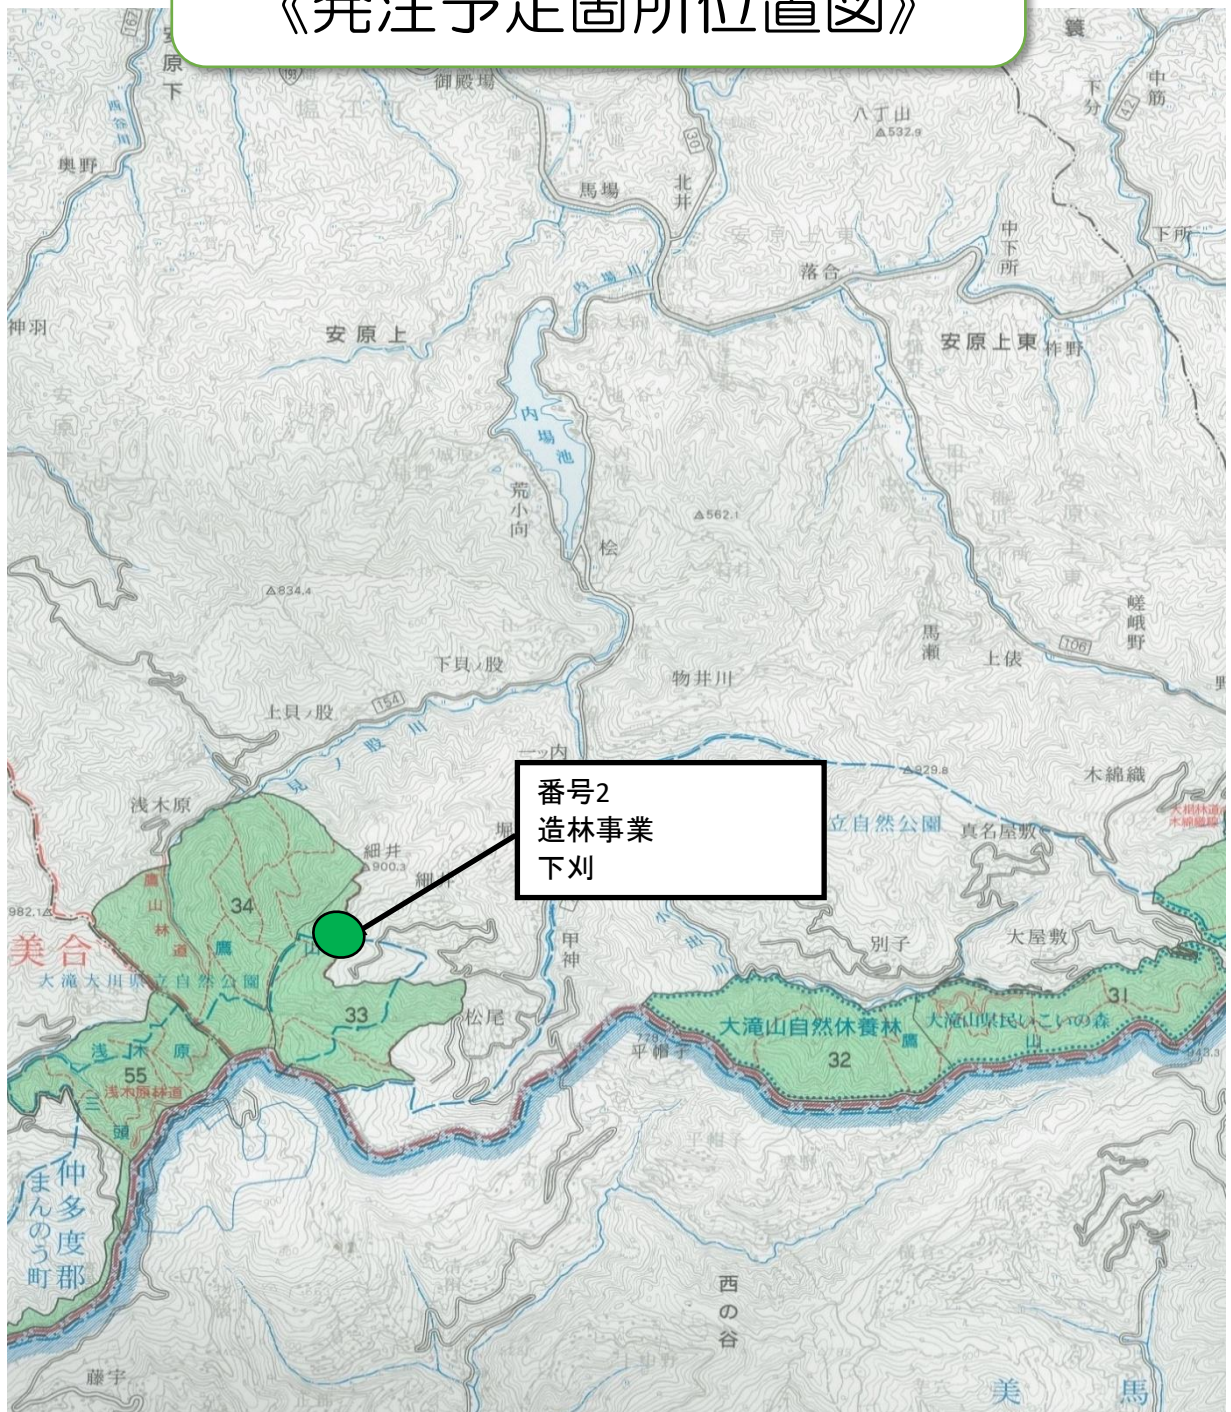

造林事業発注見通し 《発注予定箇所位置図》