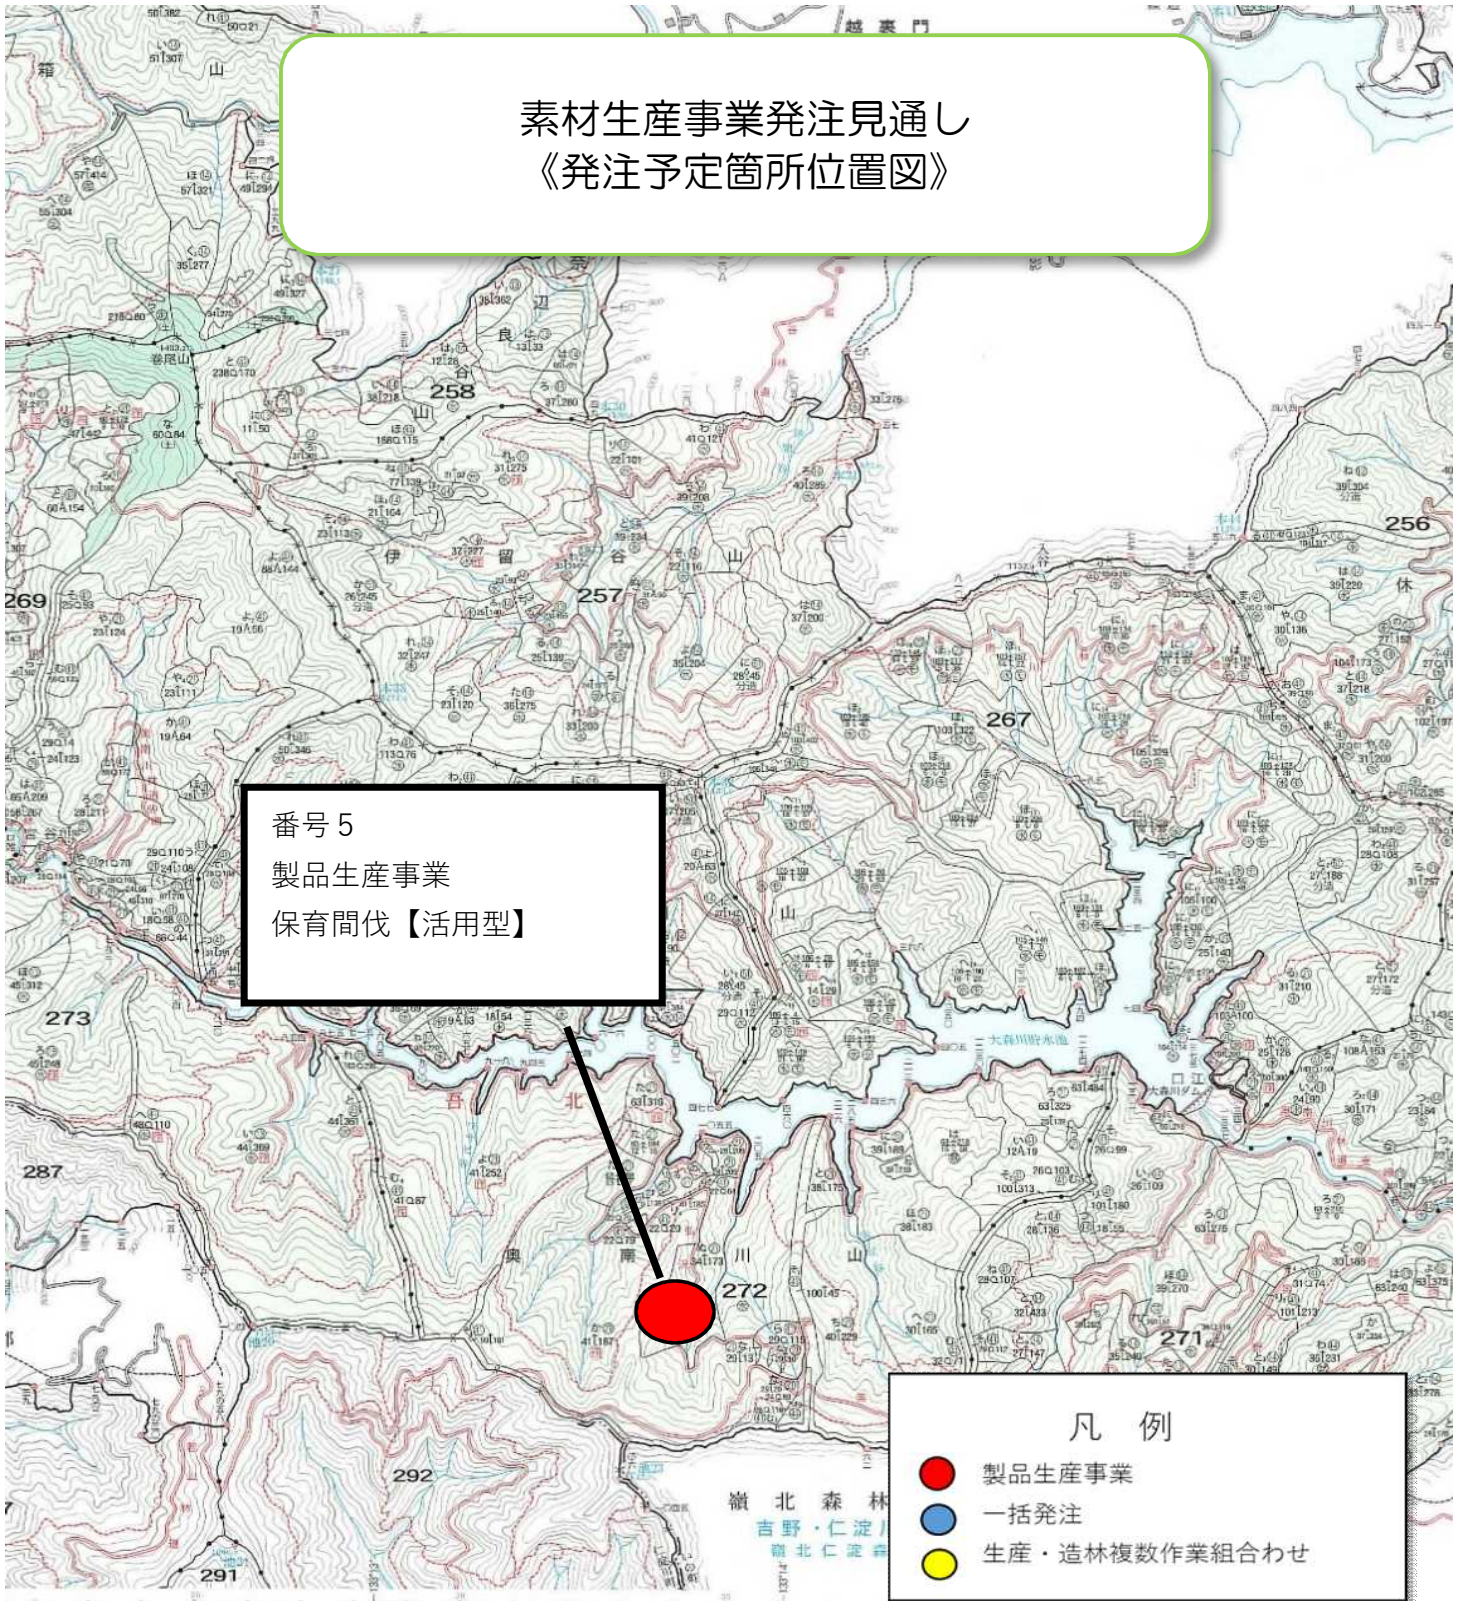

素材生産事業発注見通し 《発注予定箇所位置図》

番号1
製品生産事業
保育間伐【活用型】

番号2
製品生産事業
保育間伐【誘導伐】
造林事業
植栽
【一括発注】

番号3
製品生産事業
保育間伐【誘導伐】
造林事業
植栽
【一括発注】

凡例

- 製品生産事業
- 一括発注
- 生産・造林複数作業種組合せ

素材生産事業発注見通し 《発注予定箇所位置図》

番号4
製品生産事業
保育間伐【誘導伐】
造林事業
植栽
【一括発注】

- 凡例
- 製品生産事業
 - 一括発注
 - 生産・造林複数作業種組合せ

素材生産事業発注見通し
《発注予定箇所位置図》

番号5
製品生産事業
保育間伐【活用型】

- 凡例
- 製品生産事業
 - 一括発注
 - 生産・造林複数作業組合わせ

生産事業発注見通し 《発注予定箇所位置図》