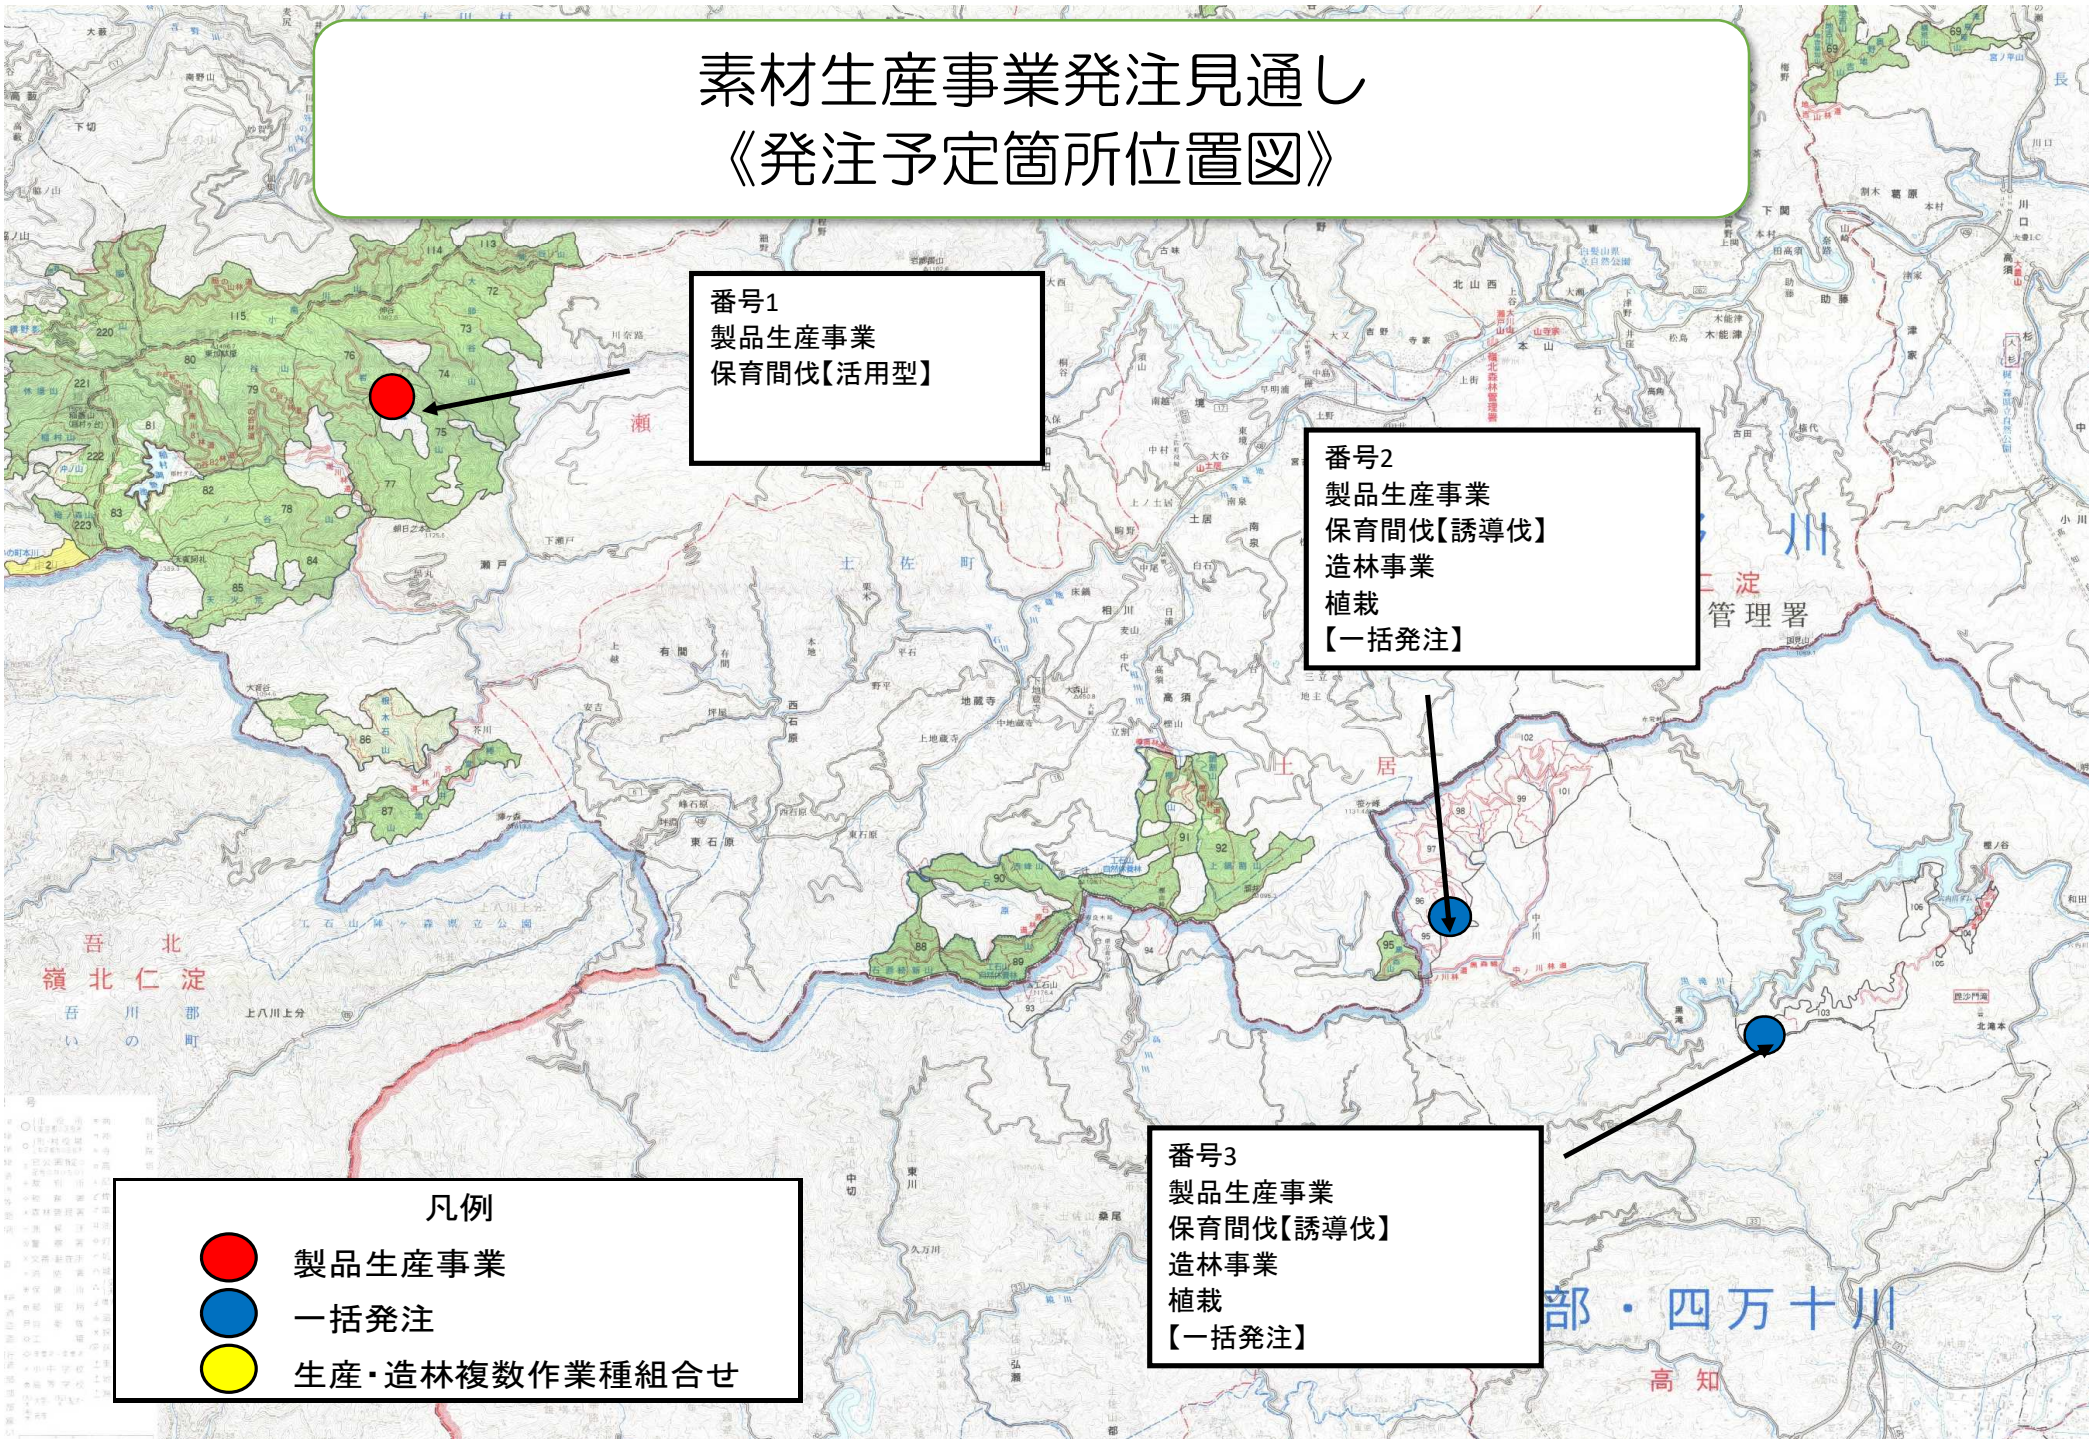

素材生産事業発注見通し 《発注予定箇所位置図》

番号1
製品生産事業
保育間伐【活用型】

番号2
製品生産事業
保育間伐【誘導伐】
造林事業
植栽
【一括発注】

番号3
製品生産事業
保育間伐【誘導伐】
造林事業
植栽
【一括発注】

凡例

- 製品生産事業
- 一括発注
- 生産・造林複数作業種組合せ

素材生産事業発注見通し 《発注予定箇所位置図》

番号4
製品生産事業
保育間伐【誘導伐】
造林事業
植栽
【一括発注】

- 凡例
- 製品生産事業
 - 一括発注
 - 生産・造林複数作業種組合せ

素材生産事業発注見通し
《発注予定箇所位置図》

番号5
製品生産事業
保育間伐【活用型】

- 凡例
- 製品生産事業
 - 一括発注
 - 生産・造林複数作業組合わせ

生産事業発注見通し 《発注予定箇所位置図》