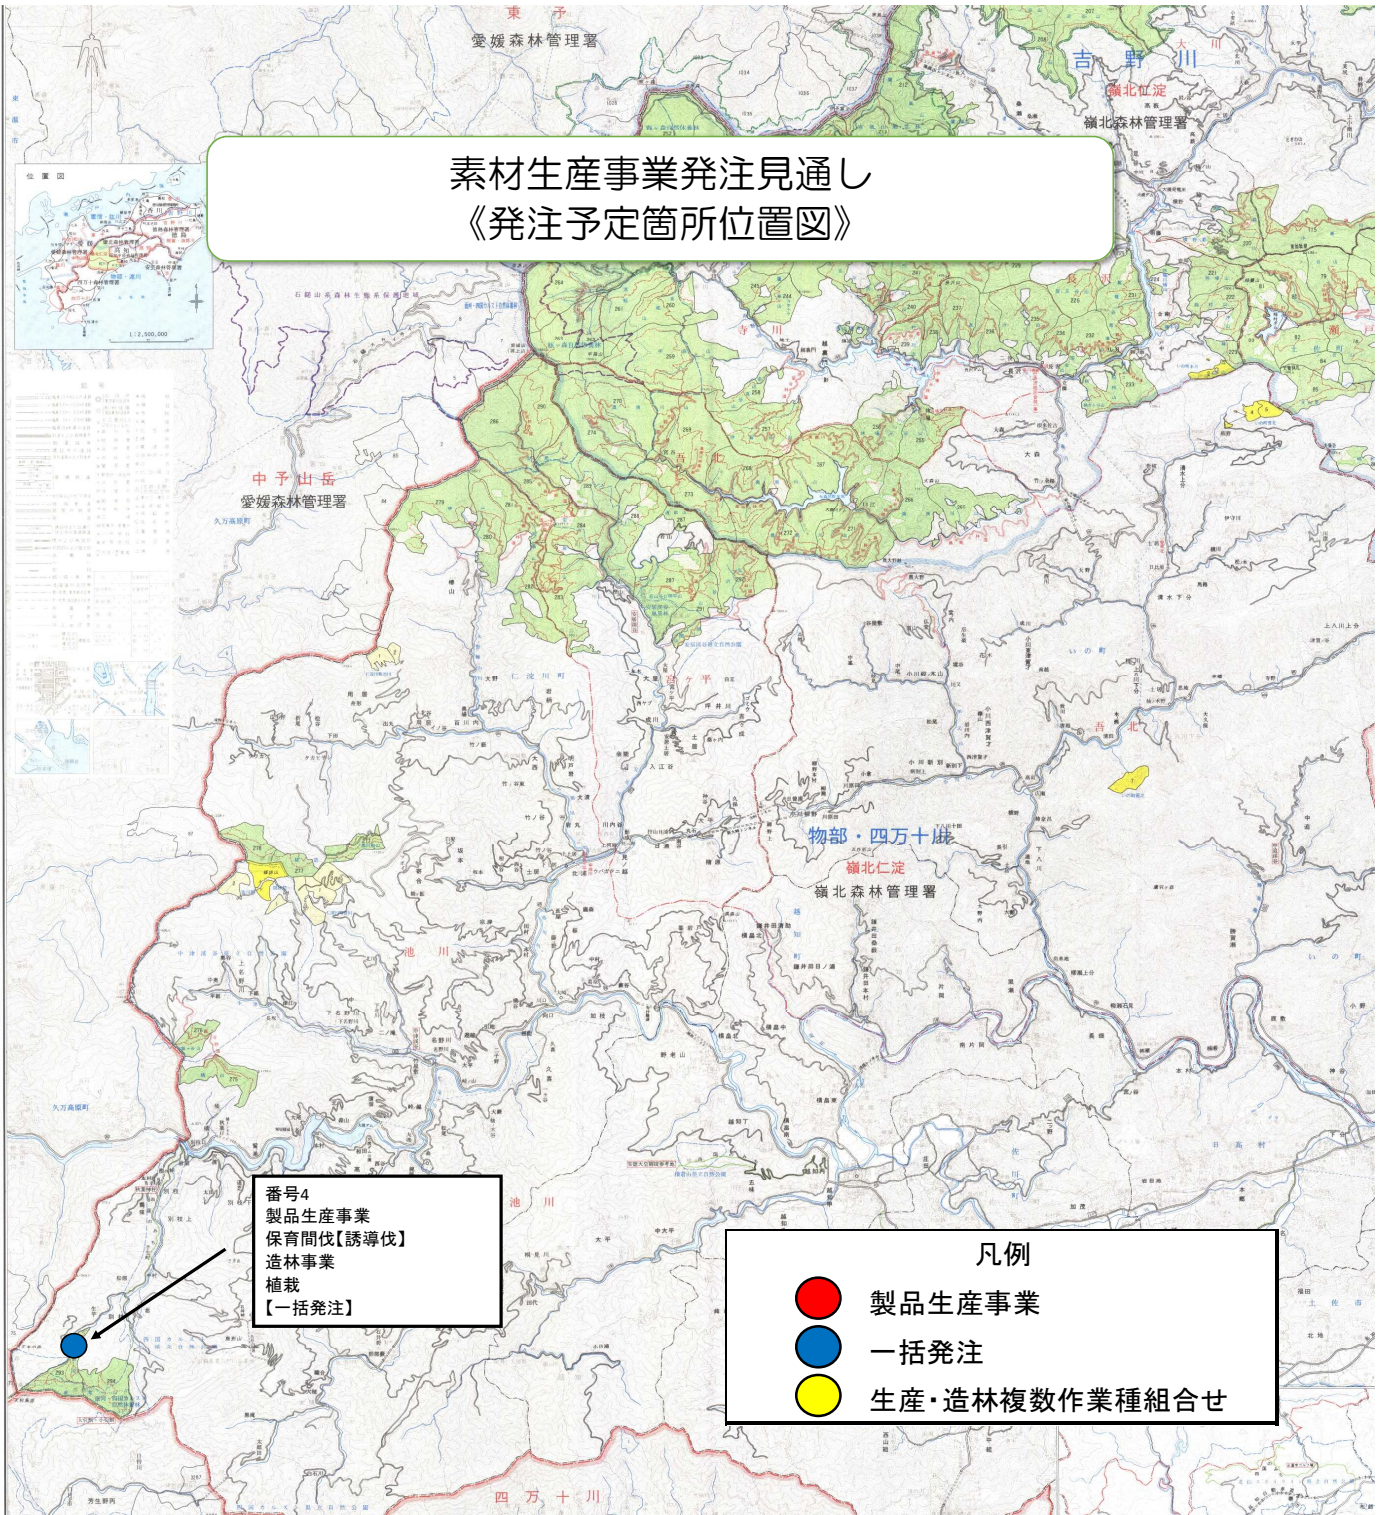

素材生産事業発注見通し 《発注予定箇所位置図》

番号1
製品生産事業
保育間伐【活用型】

番号2
製品生産事業
保育間伐【誘導伐】
造林事業
植栽
【一括発注】

番号3
製品生産事業
保育間伐【誘導伐】
造林事業
植栽
【一括発注】

凡例

- 製品生産事業
- 一括発注
- 生産・造林複数作業種組合せ

素材生産事業発注見通し 《発注予定箇所位置図》

番号4
製品生産事業
保育間伐【誘導伐】
造林事業
植栽
【一括発注】

- 凡例
- 製品生産事業
 - 一括発注
 - 生産・造林複数作業種組合せ

素材生産事業発注見通し
《発注予定箇所位置図》

番号5
製品生産事業
保育間伐【活用型】

- 凡例
- 製品生産事業
 - 一括発注
 - 生産・造林複数作業組合わせ

生産事業発注見通し 《発注予定箇所位置図》