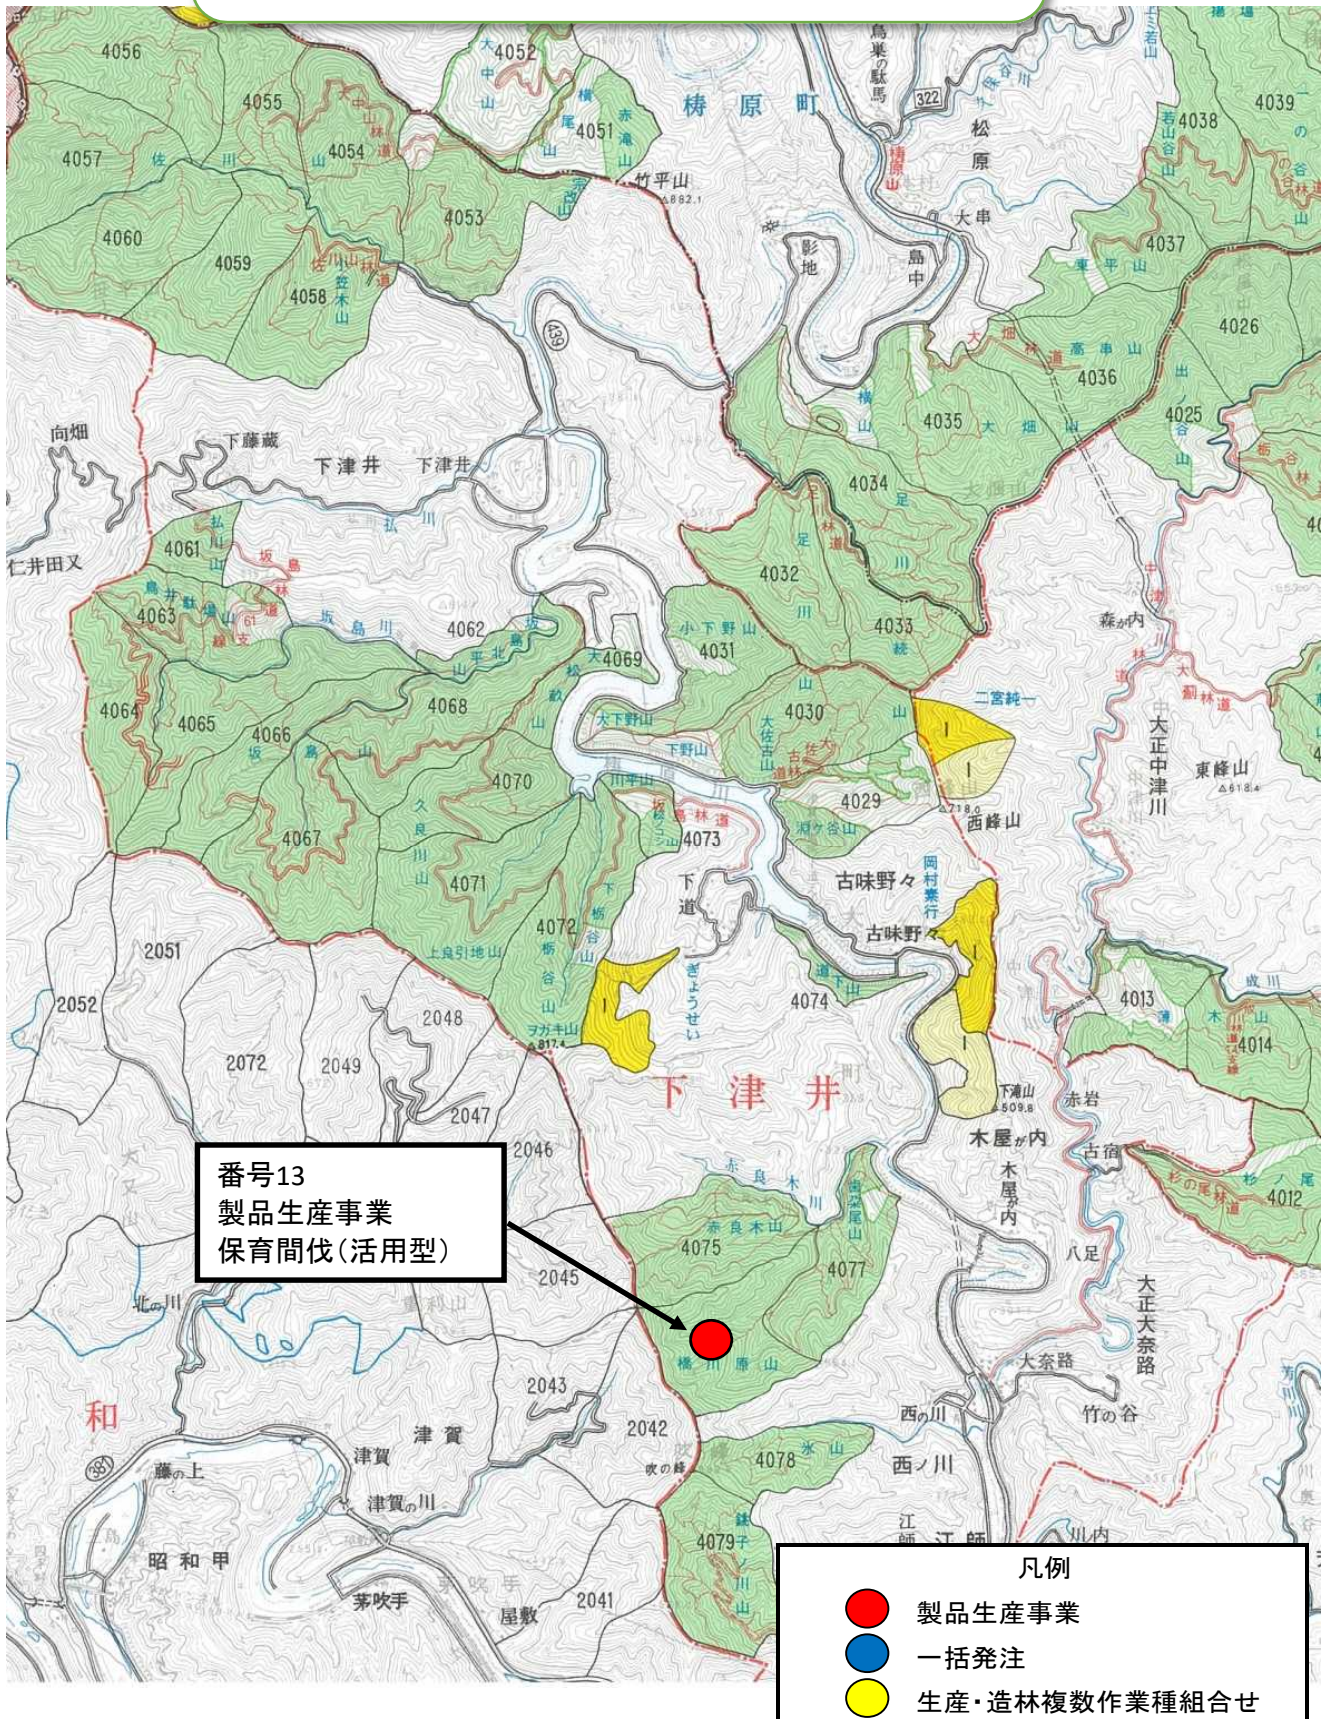

平成23年度調製

四国森林管理局

日本の緑・国育林

素材生産事業発注見通し 《発注予定箇所位置図》

素材生産事業発注見通し 《発注予定箇所位置図》

素材生産事業発注見通し 《発注予定箇所位置図》

素材生産事業発注見通し 《発注予定箇所位置図》

「この地図は、国
複製したもので

素材生産事業発注見通し 《発注予定箇所位置図》

素材生産事業発注見通し 《発注予定箇所位置図》

番号17
製品生産事業
保育間伐(活用型)

- 凡例
- 製品生産事業
 - 一括発注
 - 生産・造林複数作業種組合せ