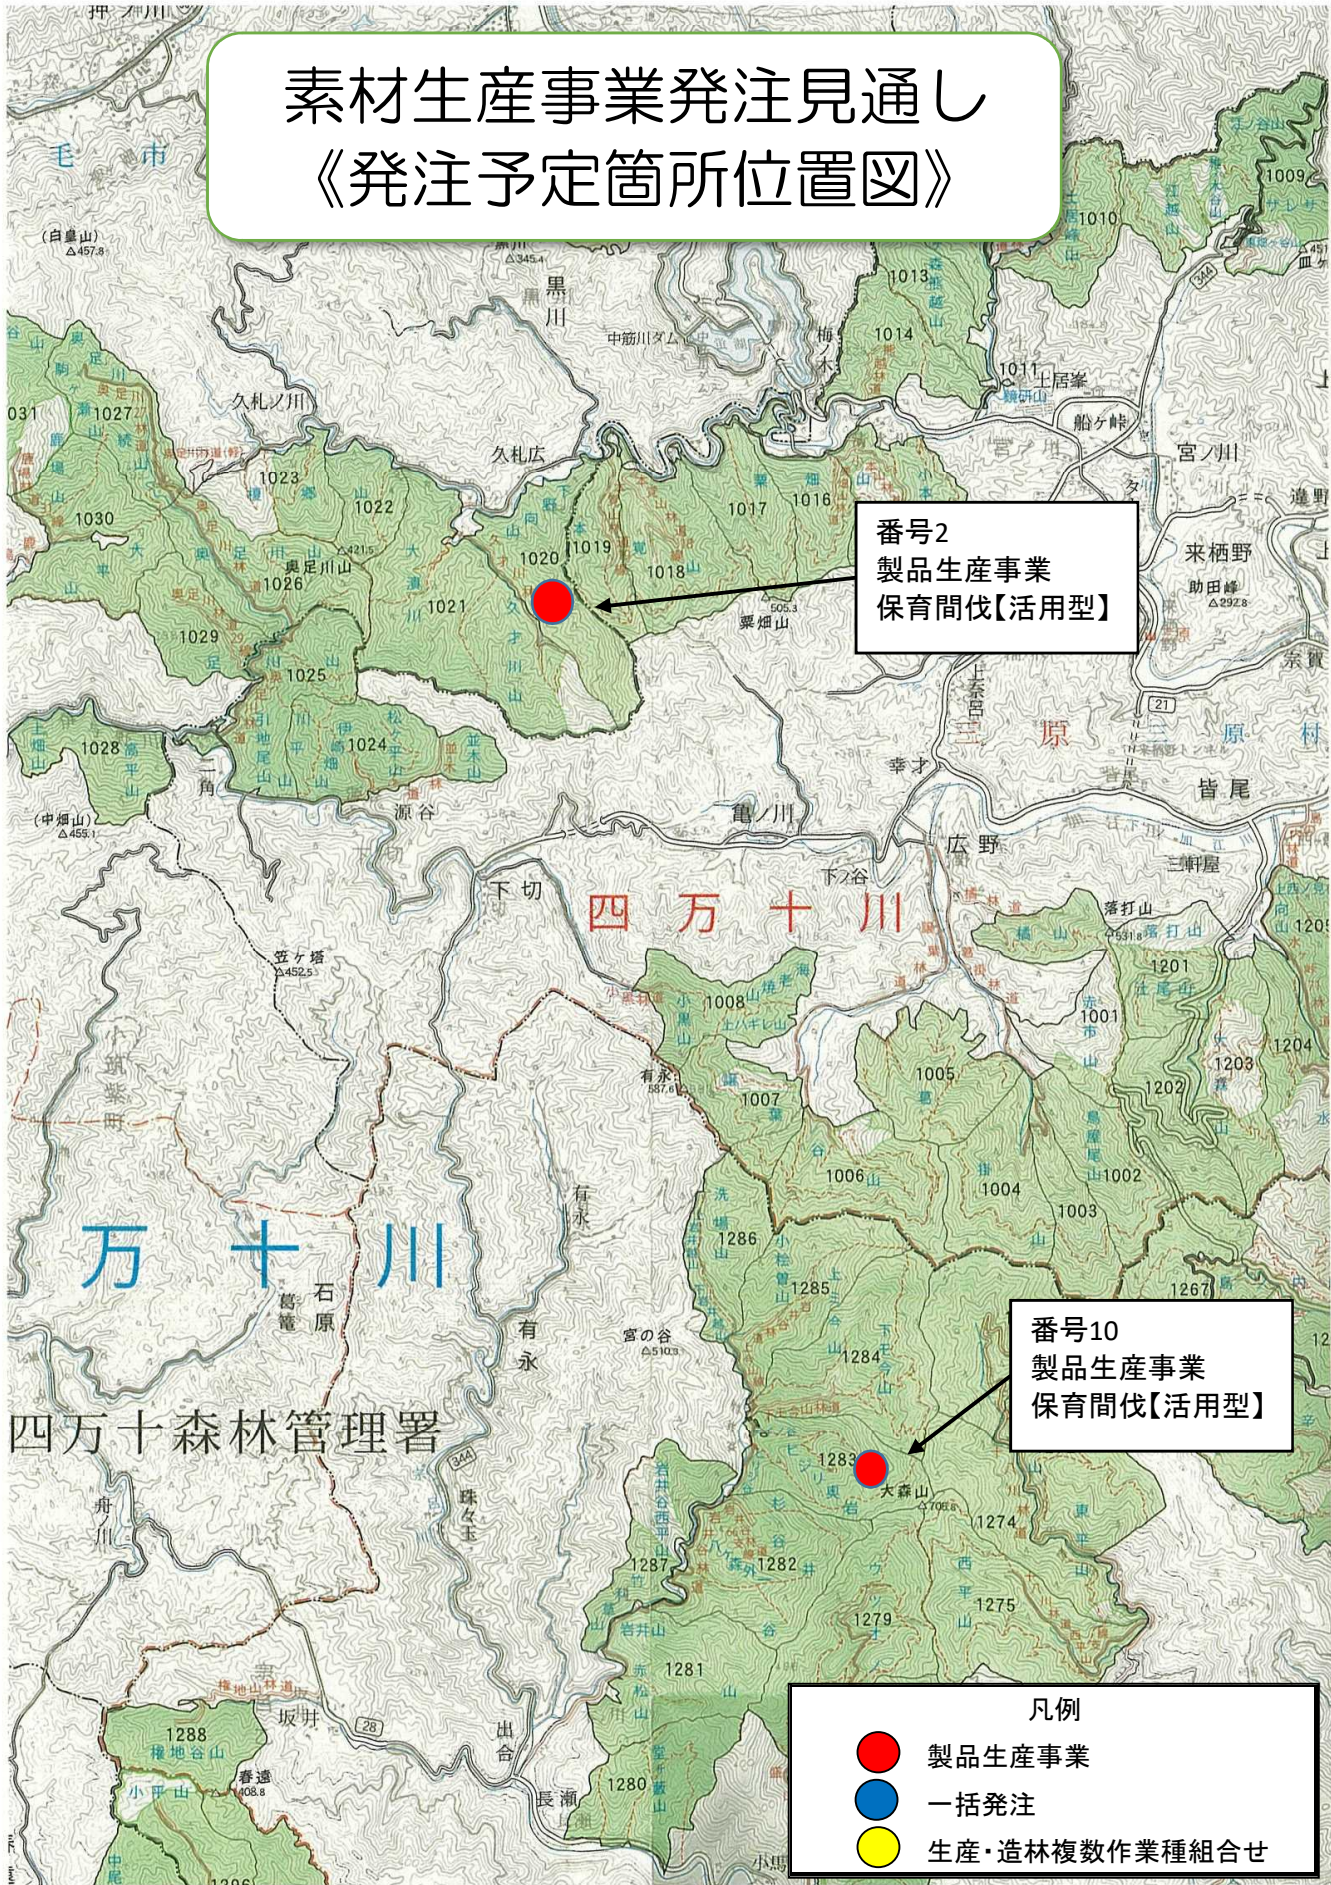

素材生産事業発注見通し 《発注予定箇所位置図》

番号1
製品生産事業
保育間伐【活用型】

番号9
製品生産事業
保育間伐【活用型】

番号8
製品生産事業
保育間伐【活用型】

- 凡例
- 製品生産事業
 - 一括発注
 - 生産・造林複数作業種組合せ

素材生産事業発注見通し 《発注予定箇所位置図》

番号2
製品生産事業
保育間伐【活用型】

番号10
製品生産事業
保育間伐【活用型】

凡例
● 製品生産事業
● 一括発注
● 生産・造林複数作業種組合せ

素材生産事業発注見通し 《発注予定箇所位置図》

番号3
製品生産事業
保育間伐【活用型】

凡例

- 製品生産事業
- 一括発注
- 生産・造林複数作業種組合せ

素材生産事業発注見通し 《発注予定箇所位置図》

素材生産事業発注見通し 《発注予定箇所位置図》

素材生産事業発注見通し 《発注予定箇所位置図》

平成23年度調製

四国森林管理局

日本の緑・国育林

素材生産事業発注見通し 《発注予定箇所位置図》

素材生産事業発注見通し 《発注予定箇所位置図》

素材生産事業発注見通し 《発注予定箇所位置図》

素材生産事業発注見通し 《発注予定箇所位置図》

「この地図は、国
複製したもので

素材生産事業発注見通し 《発注予定箇所位置図》

素材生産事業発注見通し 《発注予定箇所位置図》

番号17
製品生産事業
保育間伐(活用型)

- 凡例
- 製品生産事業
 - 一括発注
 - 生産・造林複数作業種組合せ