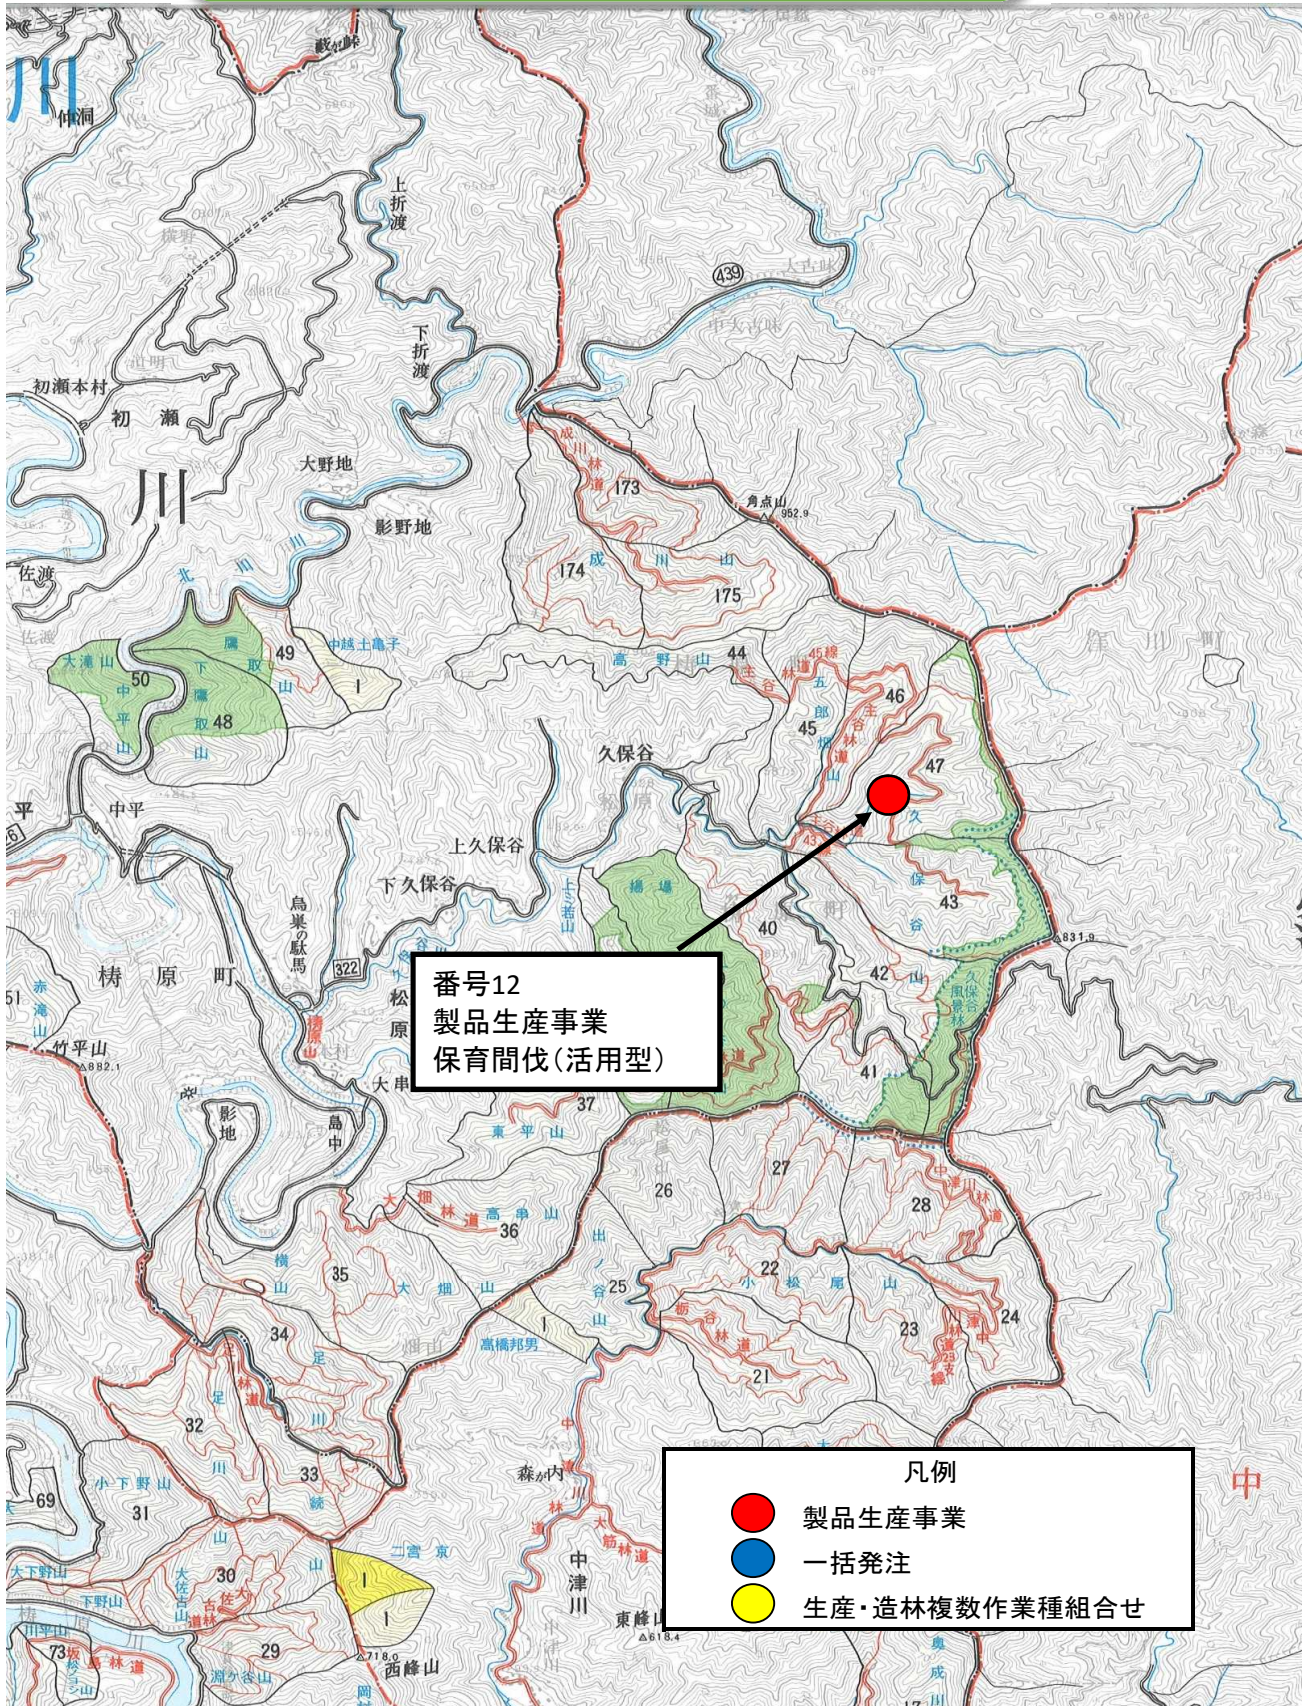

平成23年度調製

四国森林管理局

日本の緑・国育林

素材生産事業発注見通し 《発注予定箇所位置図》

素材生産事業発注見通し 《発注予定箇所位置図》

素材生産事業発注見通し 《発注予定箇所位置図》

素材生産事業発注見通し 《発注予定箇所位置図》

「この地図は、国
複製したもので

素材生産事業発注見通し 《発注予定箇所位置図》

素材生産事業発注見通し 《発注予定箇所位置図》

番号17
製品生産事業
保育間伐(活用型)

- 凡例
- 製品生産事業
 - 一括発注
 - 生産・造林複数作業種組合せ