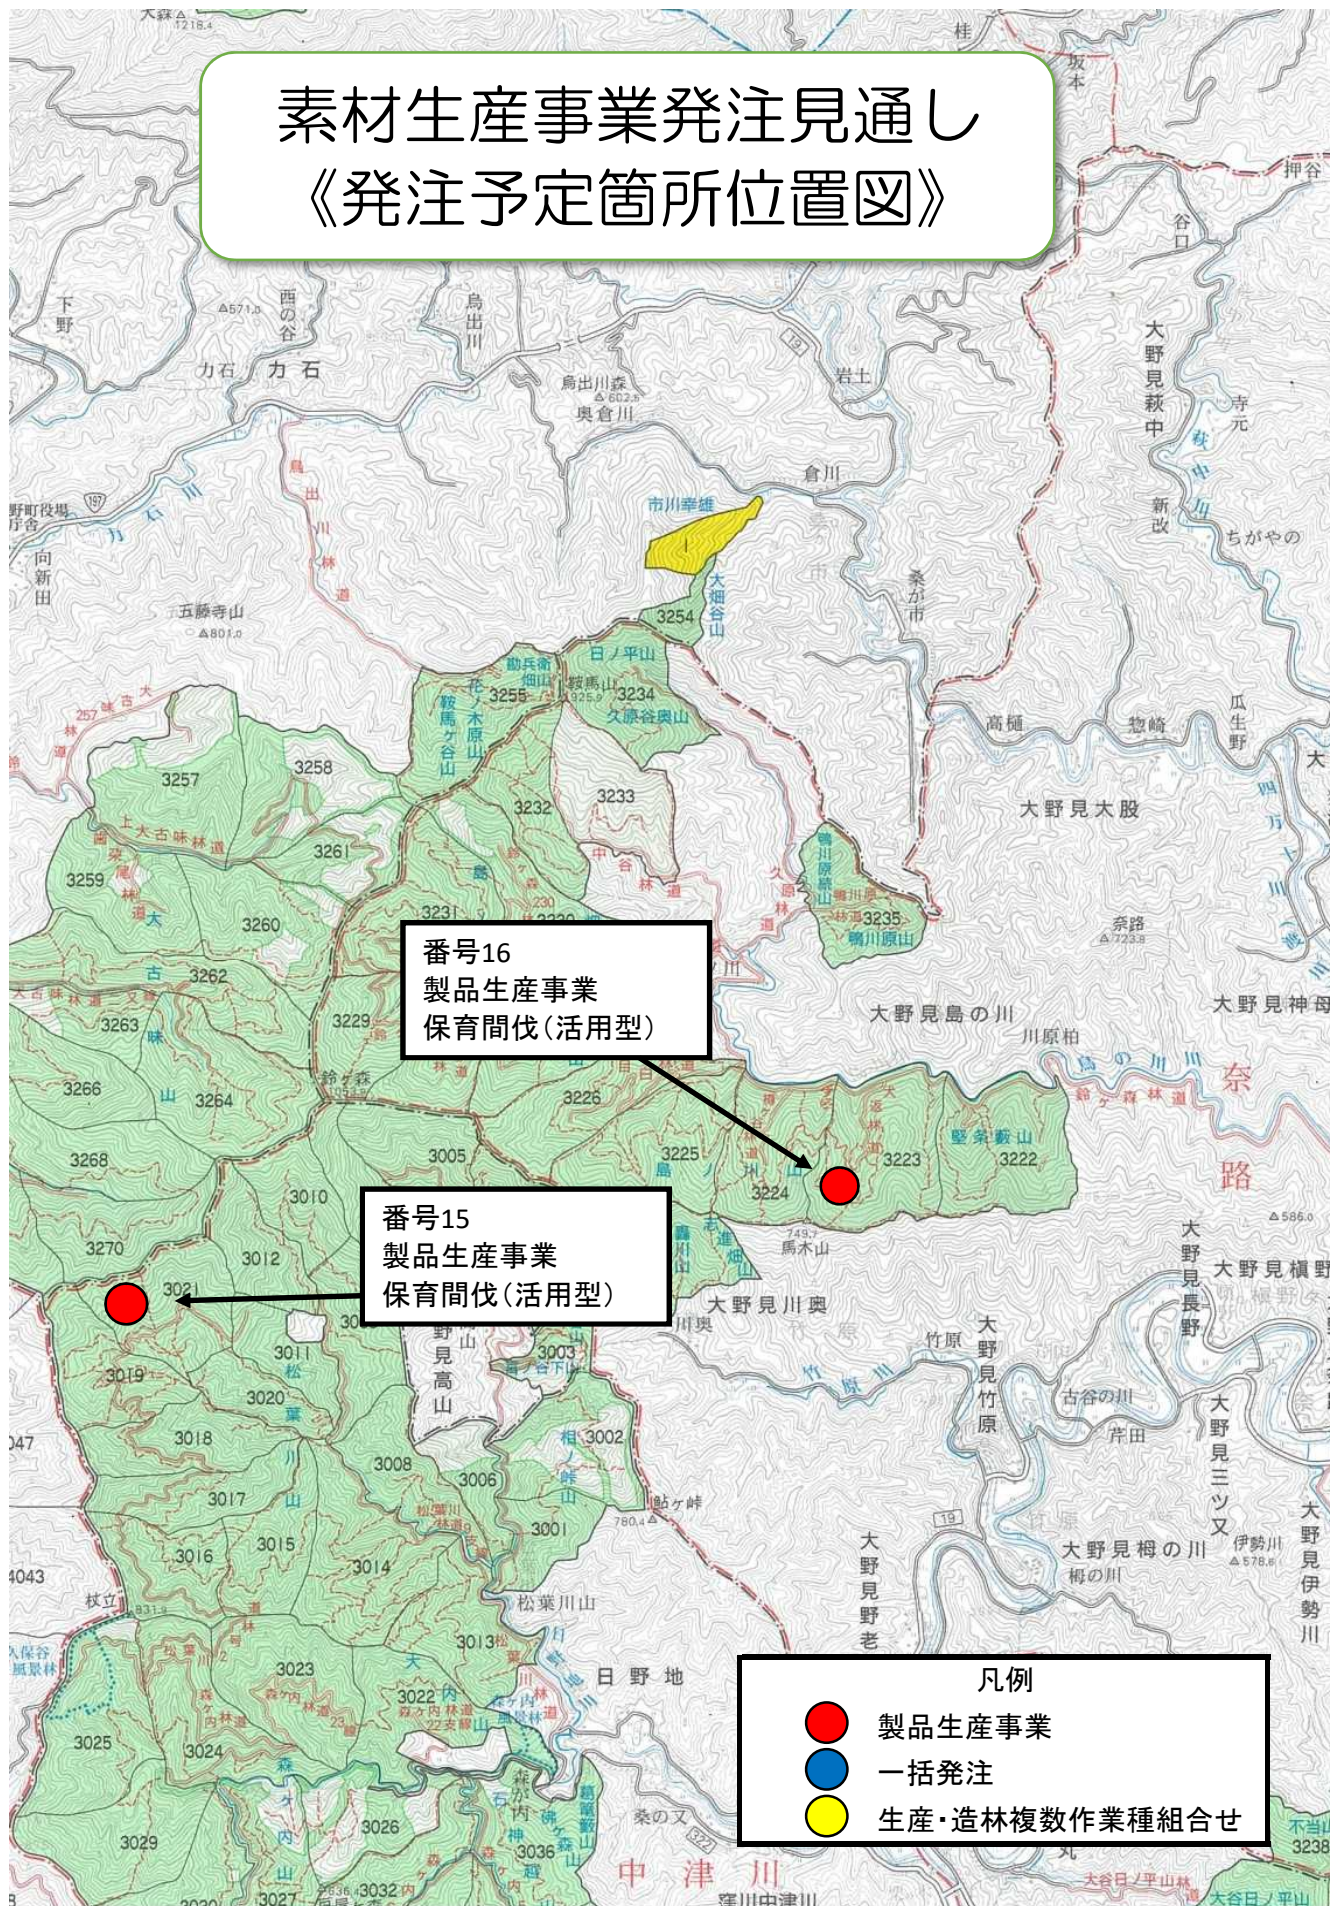

平成23年度調製

四国森林管理局

日本の緑・国育林

素材生産事業発注見通し 《発注予定箇所位置図》

素材生産事業発注見通し 《発注予定箇所位置図》

素材生産事業発注見通し 《発注予定箇所位置図》

素材生産事業発注見通し 《発注予定箇所位置図》

「この地図は、国
複製したもので

素材生産事業発注見通し 《発注予定箇所位置図》

素材生産事業発注見通し 《発注予定箇所位置図》

番号17
製品生産事業
保育間伐(活用型)

- 凡例
- 製品生産事業
 - 一括発注
 - 生産・造林複数作業種組合せ