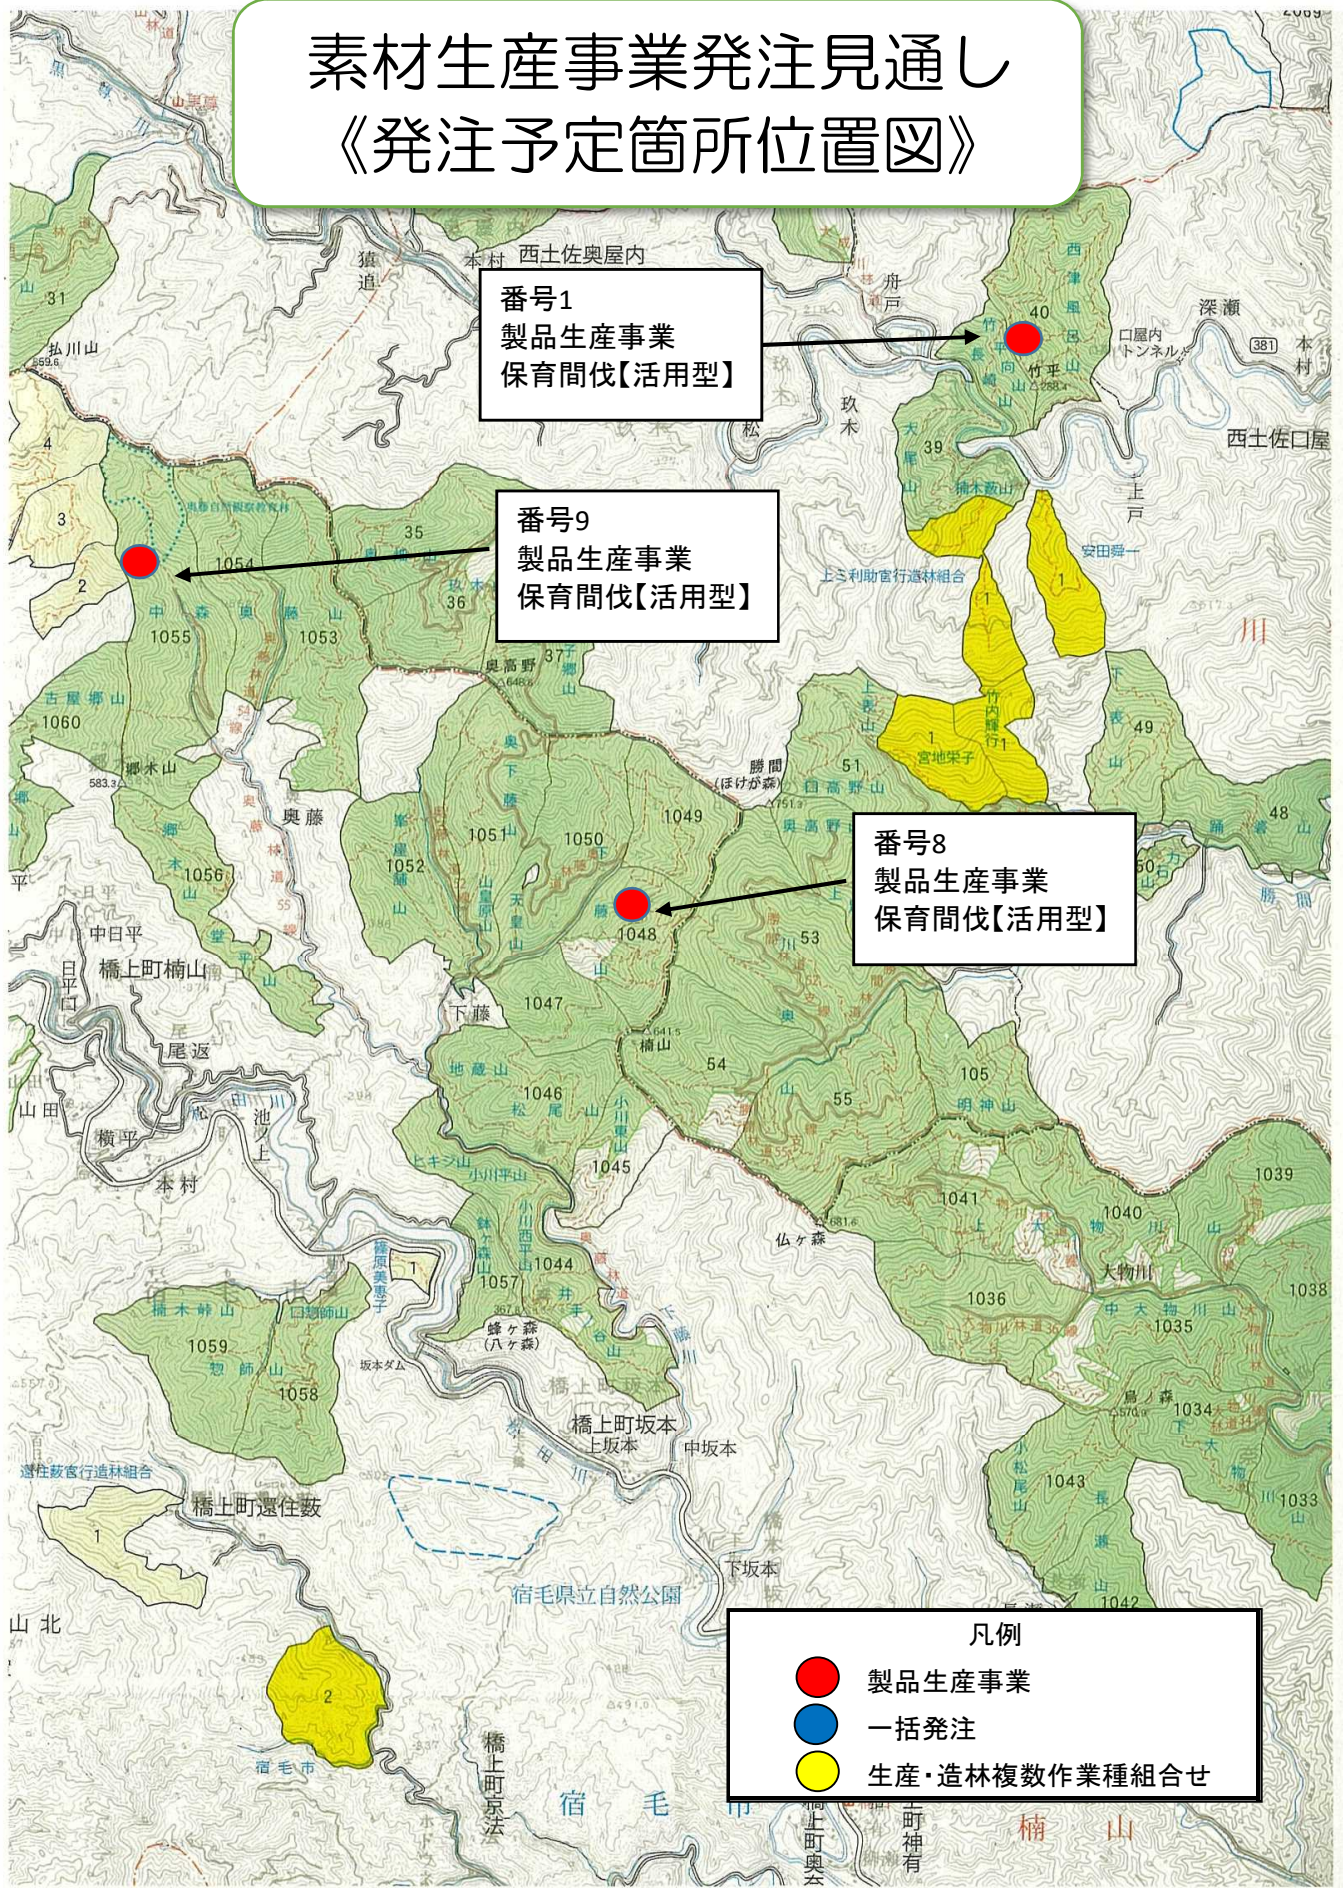

素材生産事業発注見通し 《発注予定箇所位置図》

番号1
製品生産事業
保育間伐【活用型】

番号9
製品生産事業
保育間伐【活用型】

番号8
製品生産事業
保育間伐【活用型】

- 凡例
- 製品生産事業
 - 一括発注
 - 生産・造林複数作業種組合せ

素材生産事業発注見通し 《発注予定箇所位置図》

番号2
製品生産事業
保育間伐【活用型】

番号10
製品生産事業
保育間伐【活用型】

凡例
● 製品生産事業
● 一括発注
● 生産・造林複数作業種組合せ

素材生産事業発注見通し 《発注予定箇所位置図》

番号3
製品生産事業
保育間伐【活用型】

凡例

- 製品生産事業
- 一括発注
- 生産・造林複数作業種組合せ

素材生産事業発注見通し 《発注予定箇所位置図》

素材生産事業発注見通し 《発注予定箇所位置図》

素材生産事業発注見通し 《発注予定箇所位置図》

平成23年度調製

四国森林管理局

日本の緑・国育林

素材生産事業発注見通し 《発注予定箇所位置図》

素材生産事業発注見通し 《発注予定箇所位置図》

素材生産事業発注見通し 《発注予定箇所位置図》

素材生産事業発注見通し 《発注予定箇所位置図》

「この地図は、国
複製したもので

素材生産事業発注見通し 《発注予定箇所位置図》

素材生産事業発注見通し 《発注予定箇所位置図》

番号17
製品生産事業
保育間伐(活用型)

- 凡例
- 製品生産事業
 - 一括発注
 - 生産・造林複数作業種組合せ