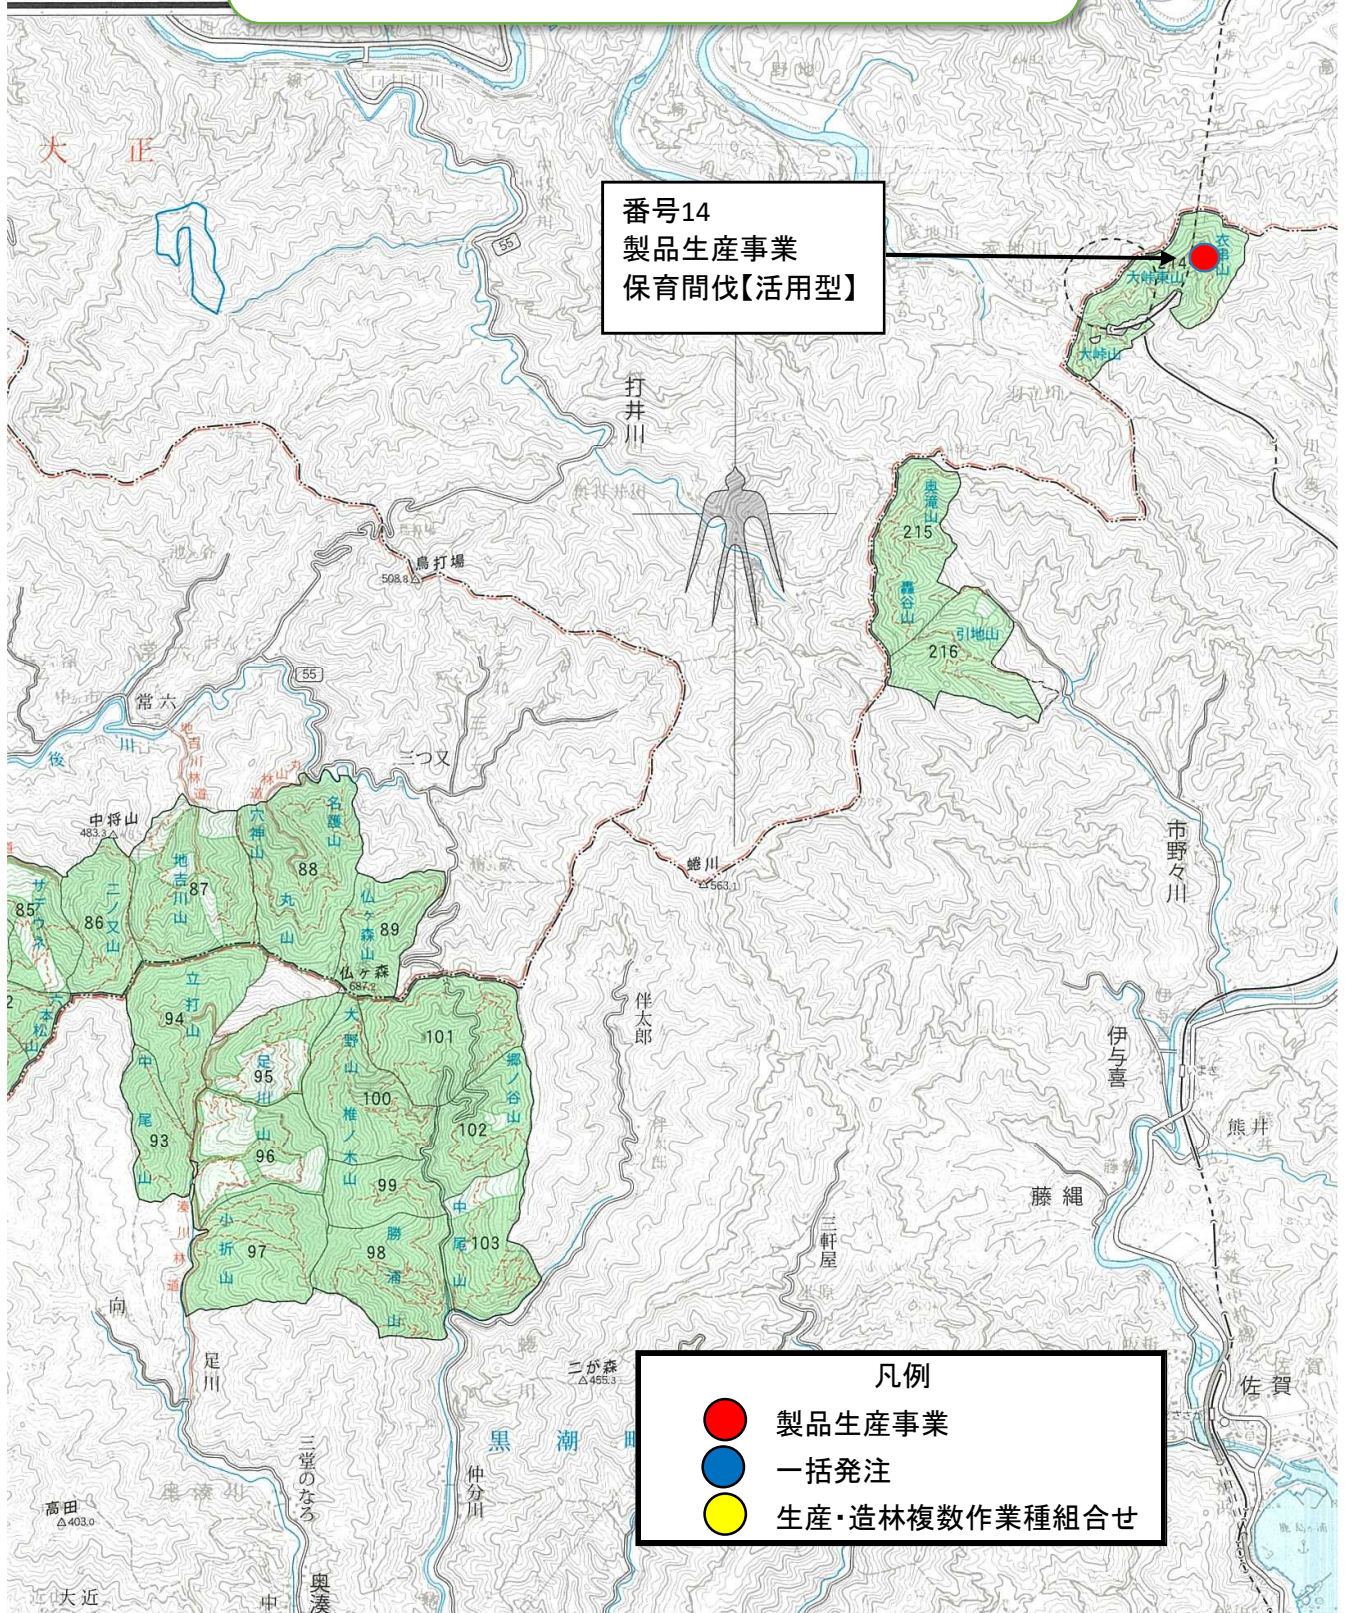

平成23年度調製

四国森林管理局

日本の緑・国育林

素材生産事業発注見通し 《発注予定箇所位置図》

素材生産事業発注見通し 《発注予定箇所位置図》

素材生産事業発注見通し 《発注予定箇所位置図》

素材生産事業発注見通し 《発注予定箇所位置図》

「この地図は、国
複製したもので

素材生産事業発注見通し 《発注予定箇所位置図》

素材生産事業発注見通し 《発注予定箇所位置図》

番号17
製品生産事業
保育間伐(活用型)

- 凡例
- 製品生産事業
 - 一括発注
 - 生産・造林複数作業種組合せ