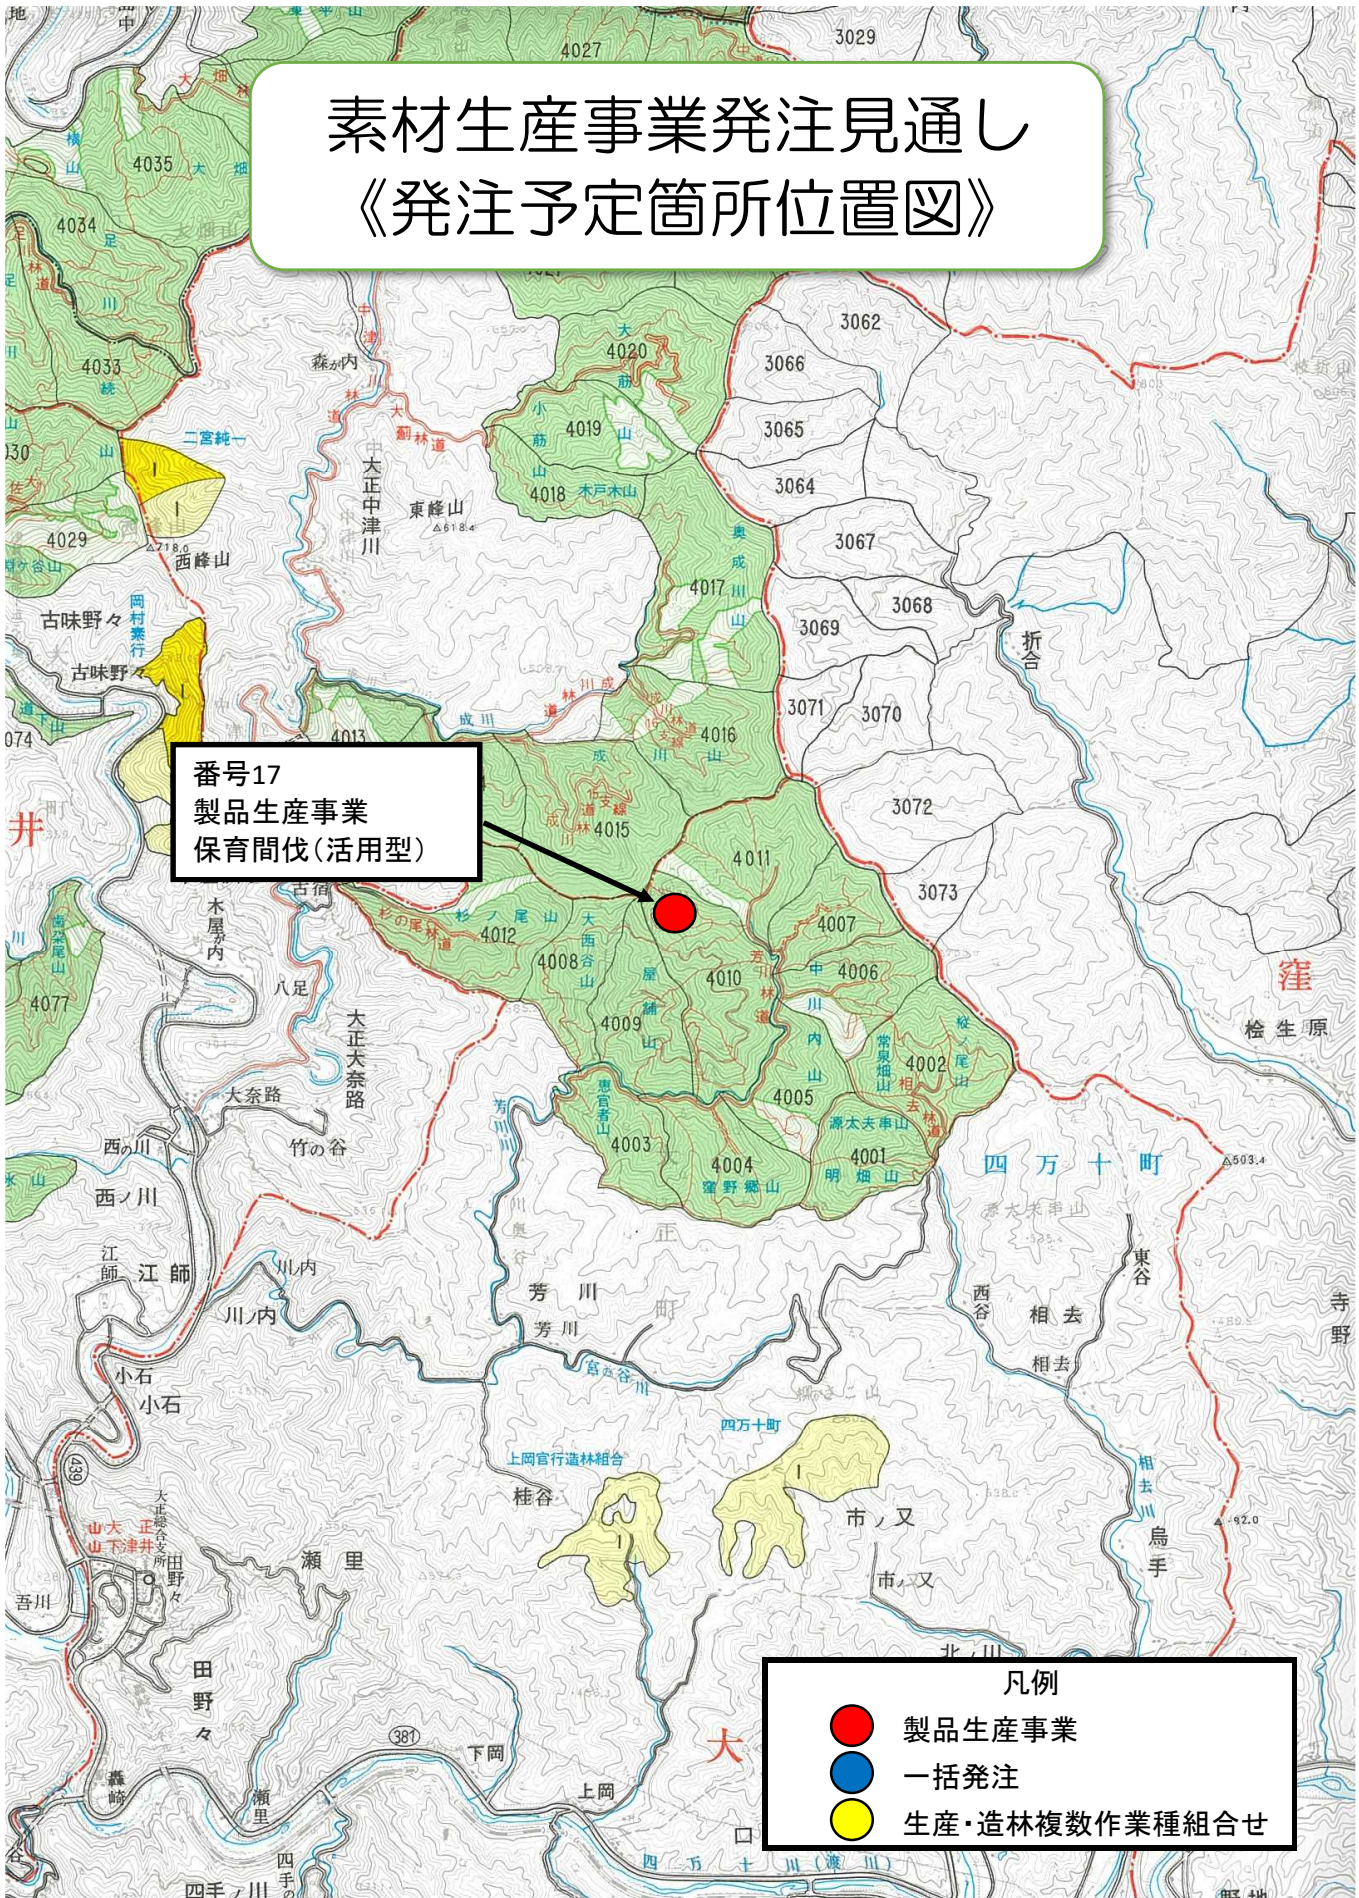

平成23年度調製

四国森林管理局

日本の緑・国育林

素材生産事業発注見通し 《発注予定箇所位置図》

素材生産事業発注見通し 《発注予定箇所位置図》

素材生産事業発注見通し 《発注予定箇所位置図》

素材生産事業発注見通し 《発注予定箇所位置図》

「この地図は、国
複製したもので

素材生産事業発注見通し 《発注予定箇所位置図》

素材生産事業発注見通し 《発注予定箇所位置図》

番号17
製品生産事業
保育間伐(活用型)

- 凡例
- 製品生産事業
 - 一括発注
 - 生産・造林複数作業種組合せ