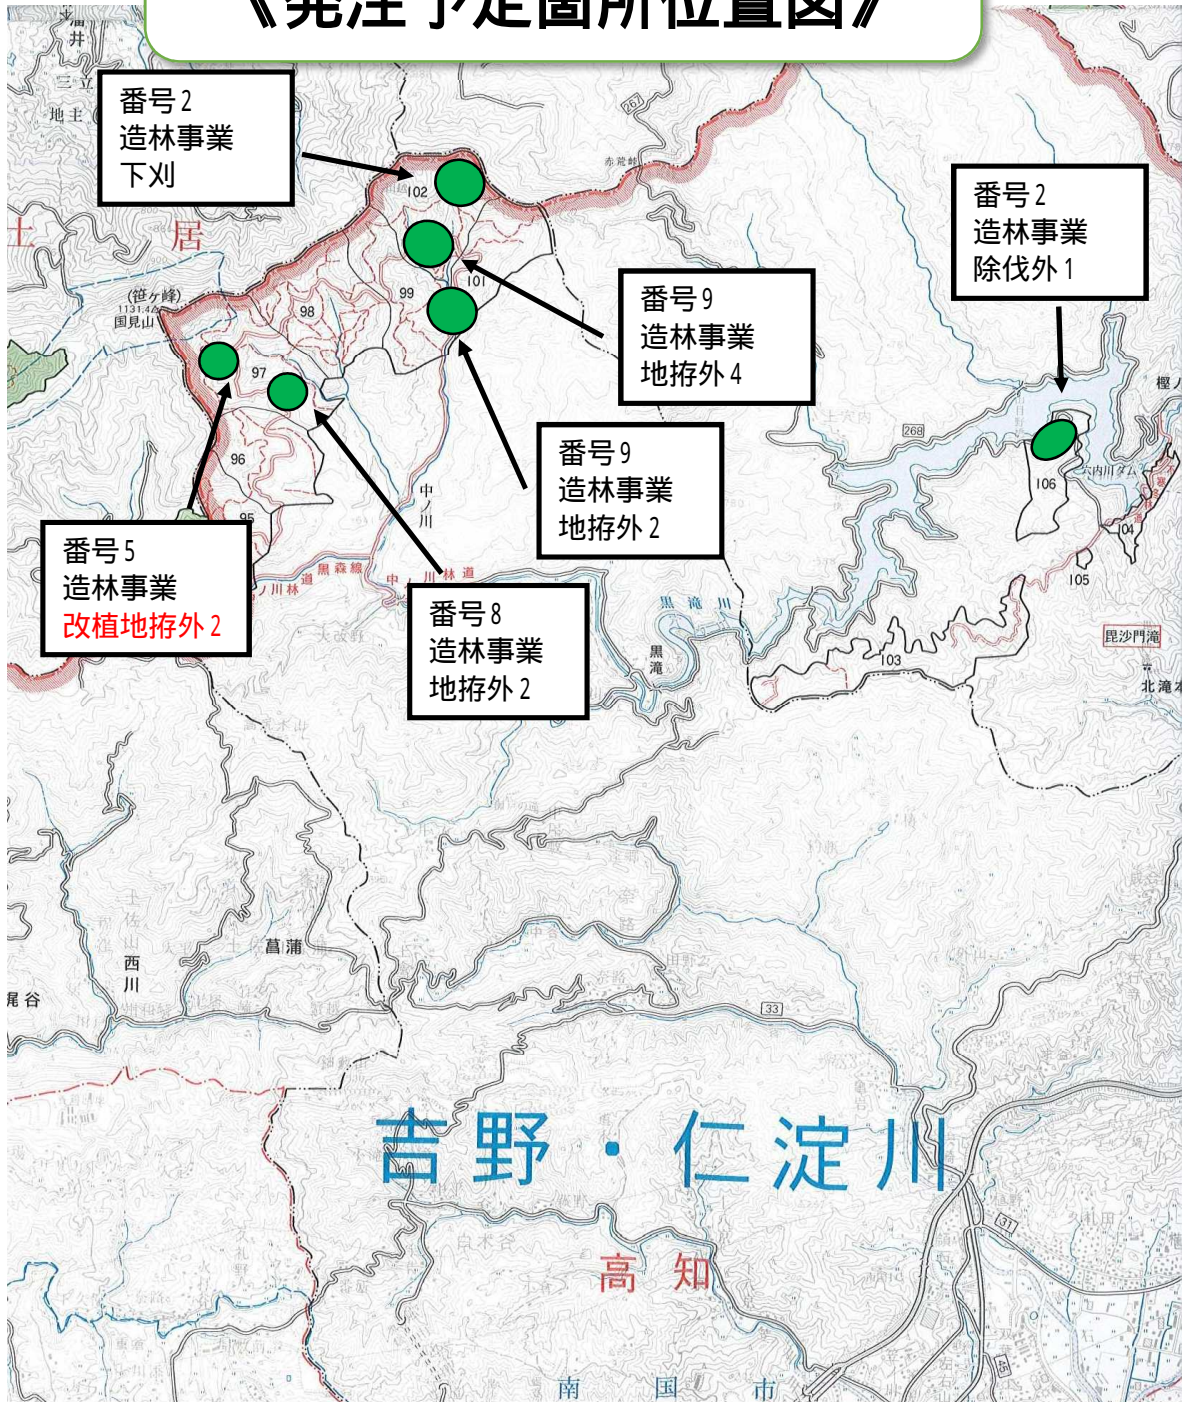

造林事業発注見通し 《発注予定箇所位置図》

管理署

- 凡例
- 造林事業

**造林事業発注見通し
《発注予定箇所位置図》**

凡例
● 造林事業

造林事業発注見通し

《発注予定箇所位置図》

造林事業発注見通し 《発注予定箇所位置図》

凡例
● 造林事業

造林事業発注見通し 《発注予定箇所位置図》

凡例

● 造林事業

造林事業発注見通し 《発注予定箇所位置図》

凡例
 ● 造林事業

造林事業発注見通し 《発注予定箇所位置図》

凡例
● 造林事業

造林事業発注見通し 《発注予定箇所位置図》