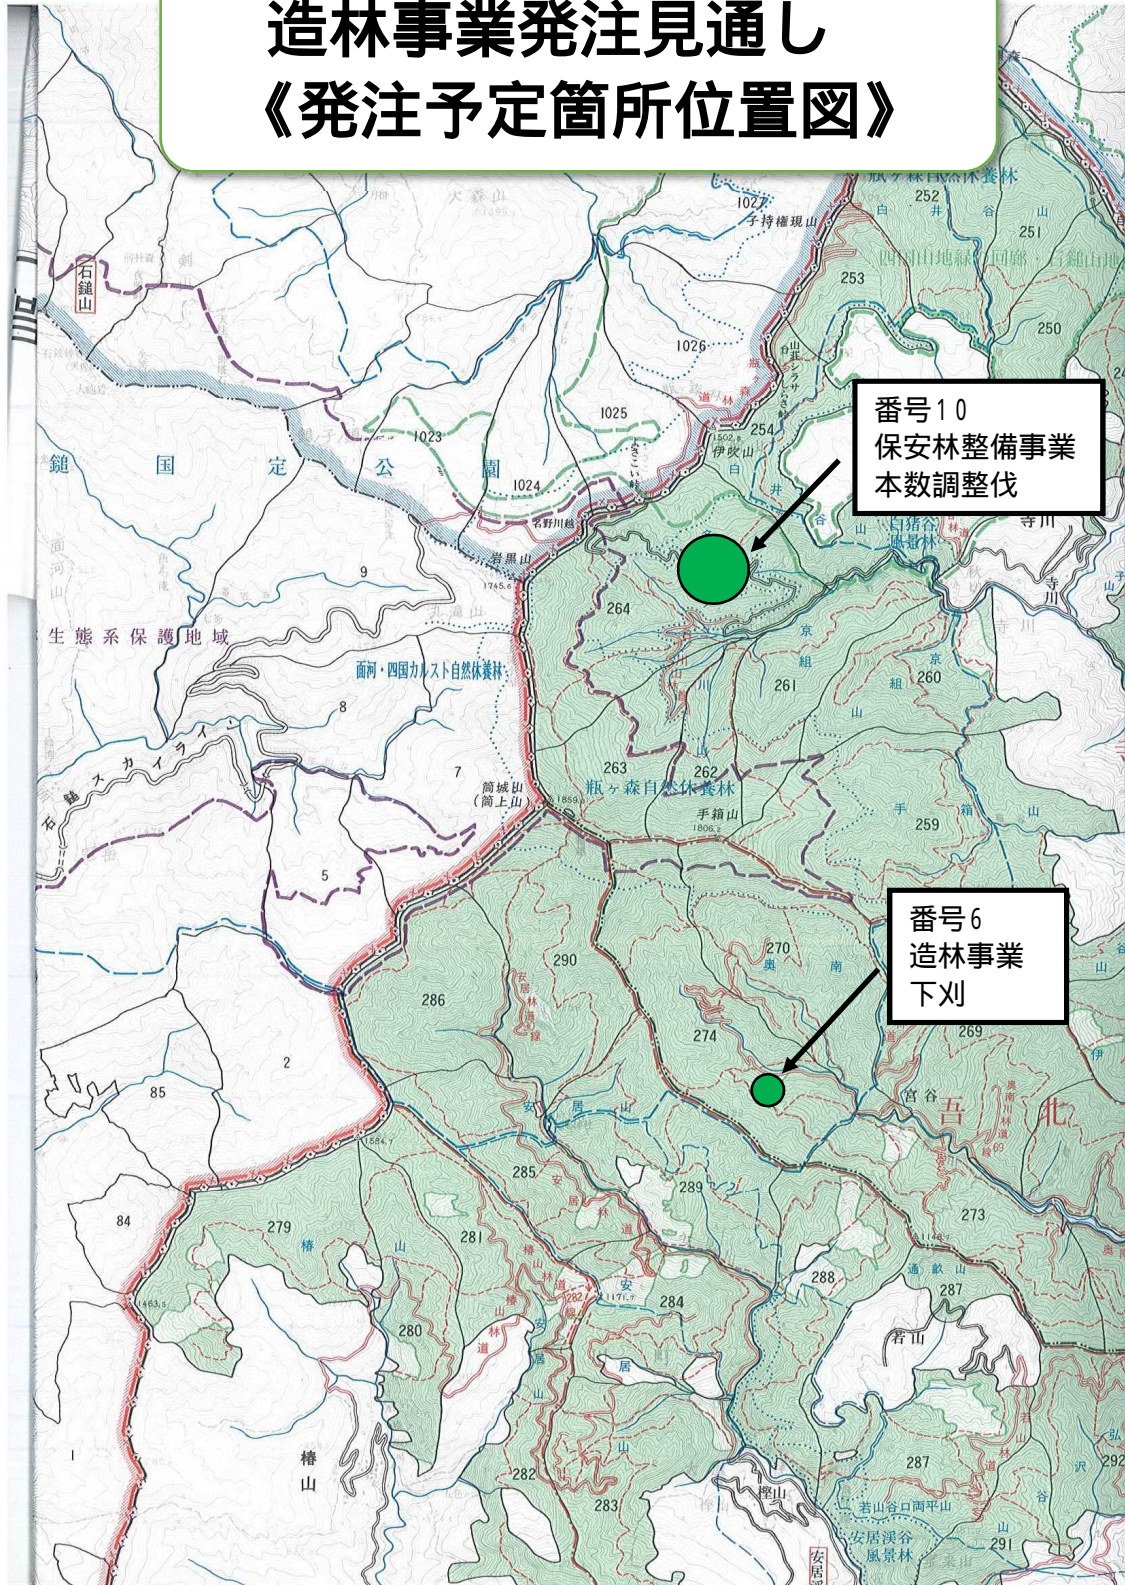

造林事業発注見通し 《発注予定箇所位置図》

管理署

- 凡例
- 造林事業

**造林事業発注見通し
《発注予定箇所位置図》**

凡例
● 造林事業

造林事業発注見通し

《発注予定箇所位置図》

造林事業発注見通し 《発注予定箇所位置図》

凡例
● 造林事業

造林事業発注見通し 《発注予定箇所位置図》

凡例

● 造林事業

造林事業発注見通し 《発注予定箇所位置図》

凡例
 ● 造林事業

造林事業発注見通し 《発注予定箇所位置図》

凡例
● 造林事業

造林事業発注見通し 《発注予定箇所位置図》