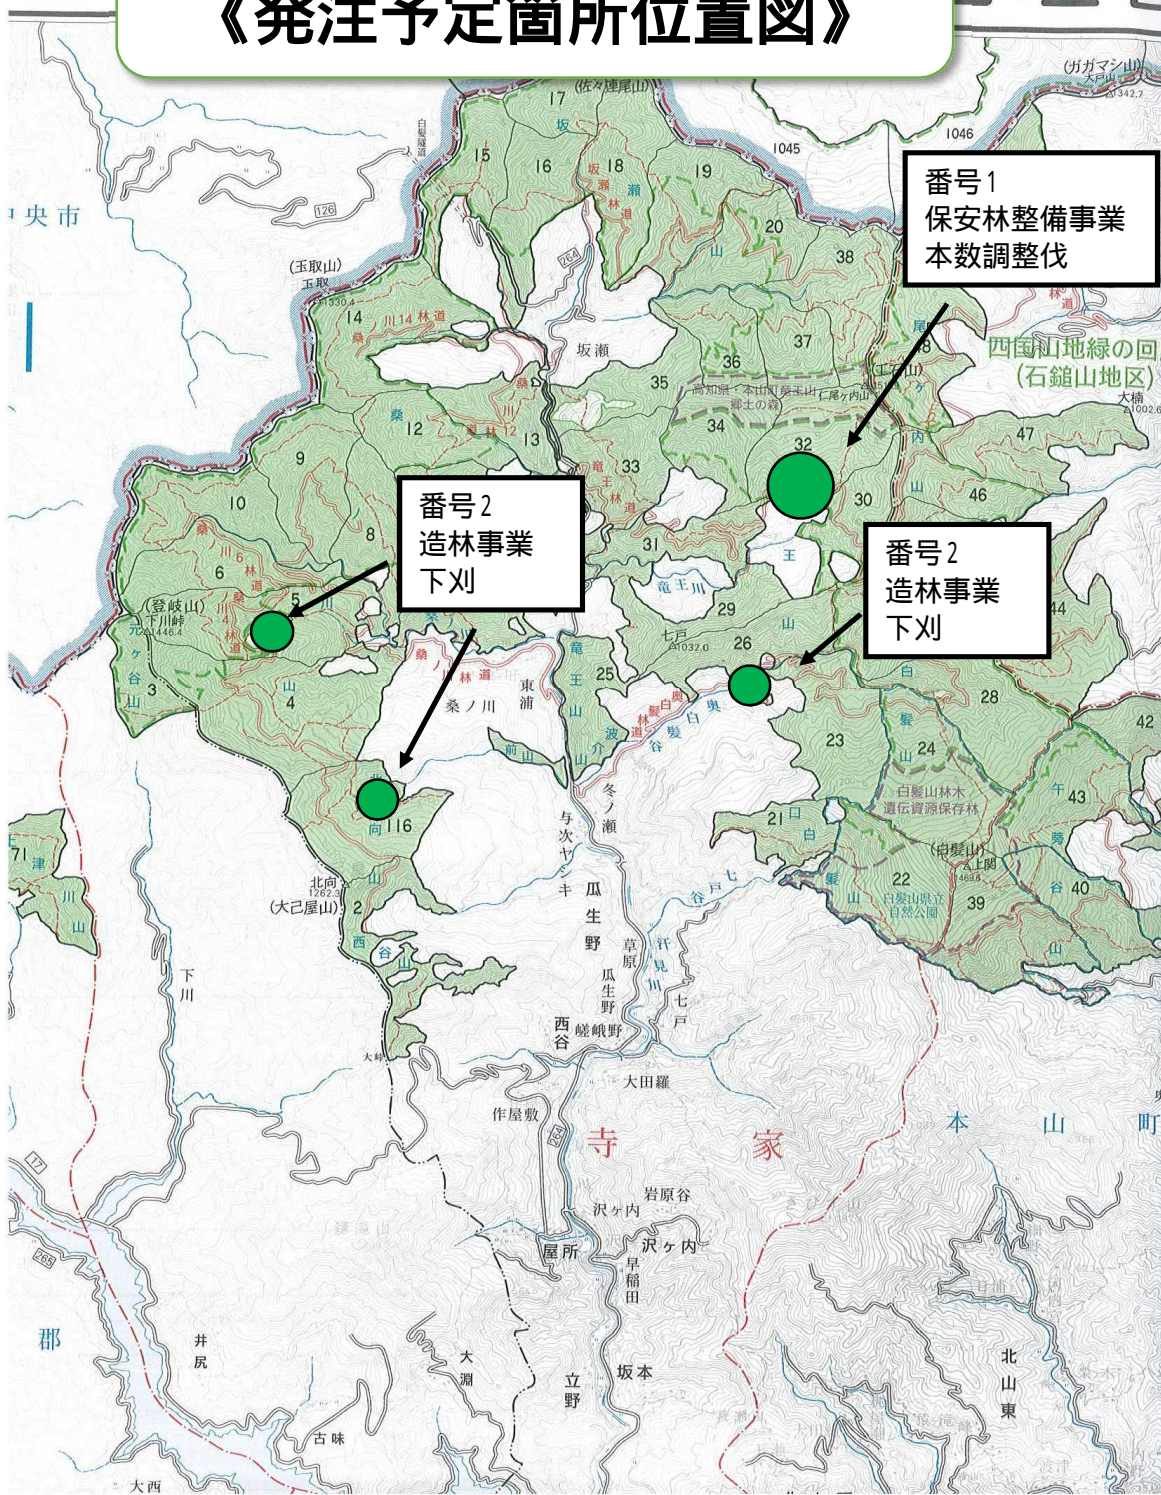

造林事業発注見通し 《発注予定箇所位置図》

管理署

- 凡例
- 造林事業

**造林事業発注見通し
《発注予定箇所位置図》**

凡例
● 造林事業

造林事業発注見通し

《発注予定箇所位置図》

造林事業発注見通し 《発注予定箇所位置図》

凡例
● 造林事業

造林事業発注見通し 《発注予定箇所位置図》

凡例

● 造林事業

造林事業発注見通し 《発注予定箇所位置図》

凡例
 ● 造林事業

造林事業発注見通し 《発注予定箇所位置図》

凡例
● 造林事業

造林事業発注見通し 《発注予定箇所位置図》