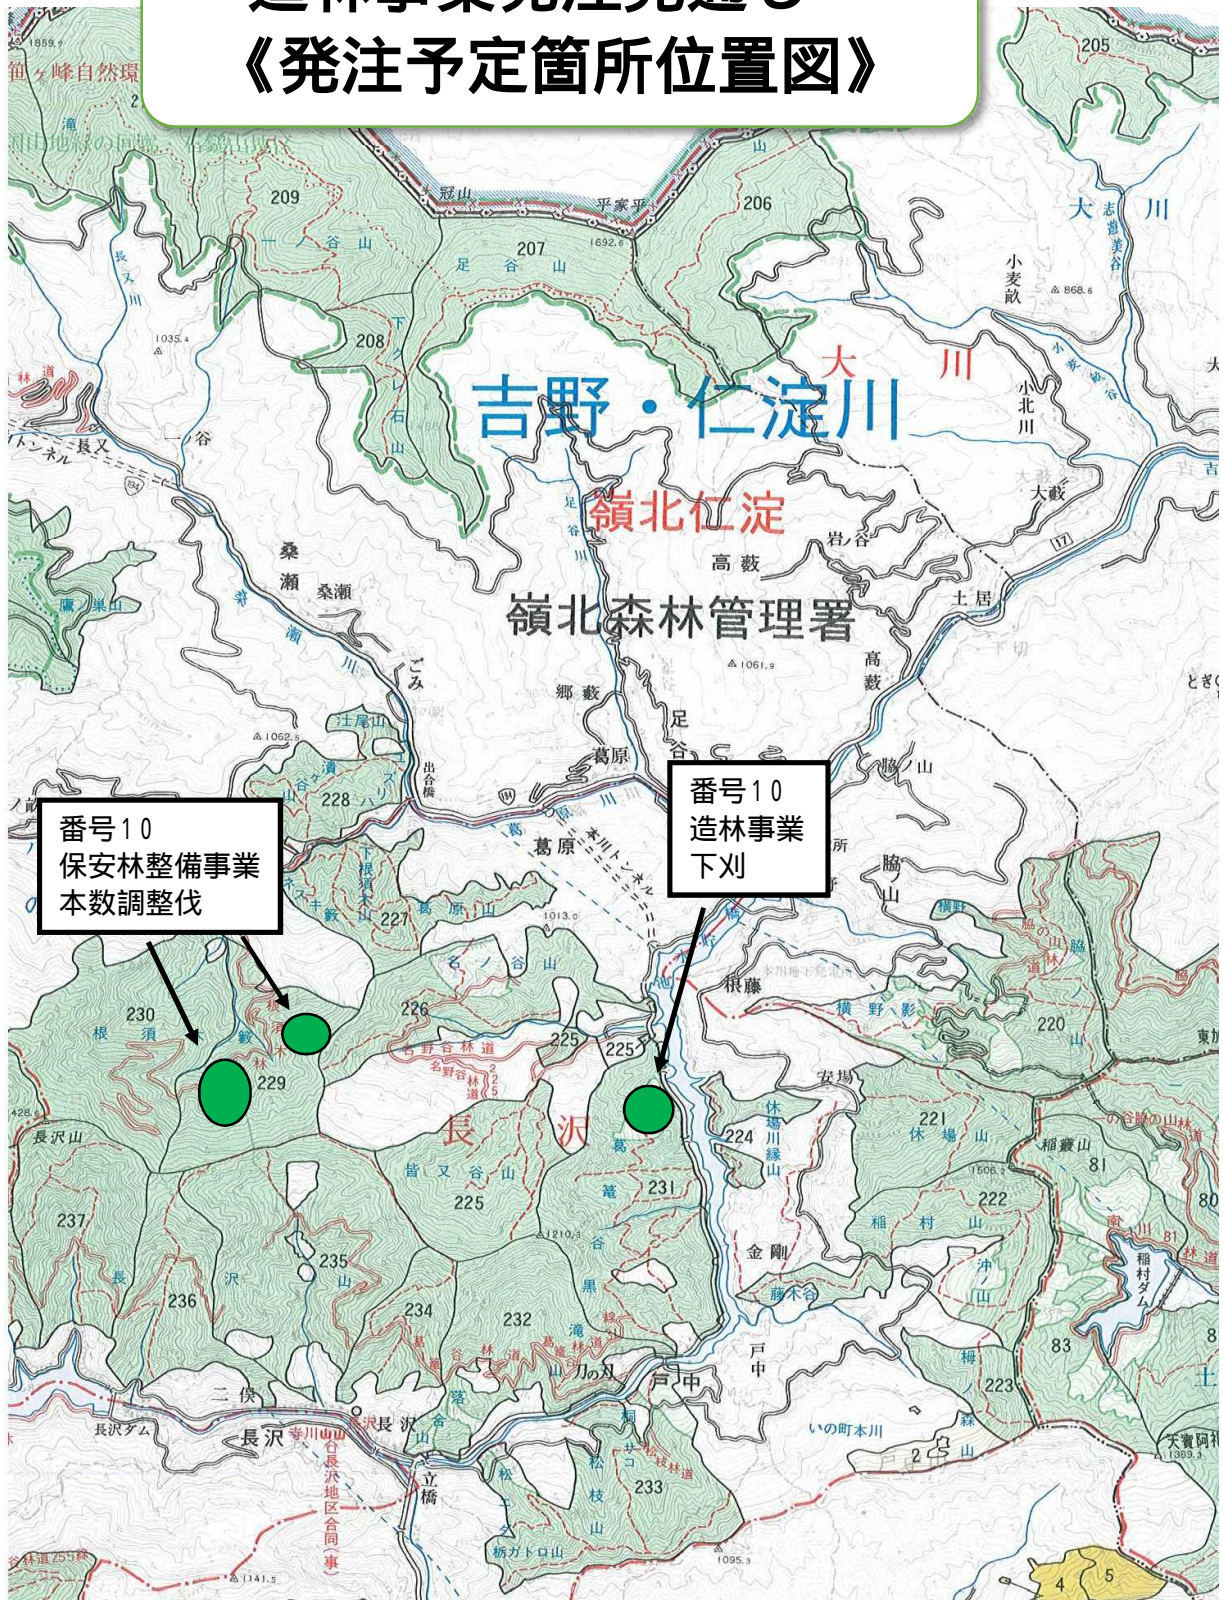

造林事業発注見通し 《発注予定箇所位置図》

管理署

- 凡例
- 造林事業

**造林事業発注見通し
《発注予定箇所位置図》**

凡例
● 造林事業

造林事業発注見通し

《発注予定箇所位置図》

造林事業発注見通し 《発注予定箇所位置図》

凡例
● 造林事業

造林事業発注見通し 《発注予定箇所位置図》

凡例

● 造林事業

造林事業発注見通し 《発注予定箇所位置図》

凡例
 ● 造林事業

造林事業発注見通し 《発注予定箇所位置図》

凡例
● 造林事業

造林事業発注見通し 《発注予定箇所位置図》