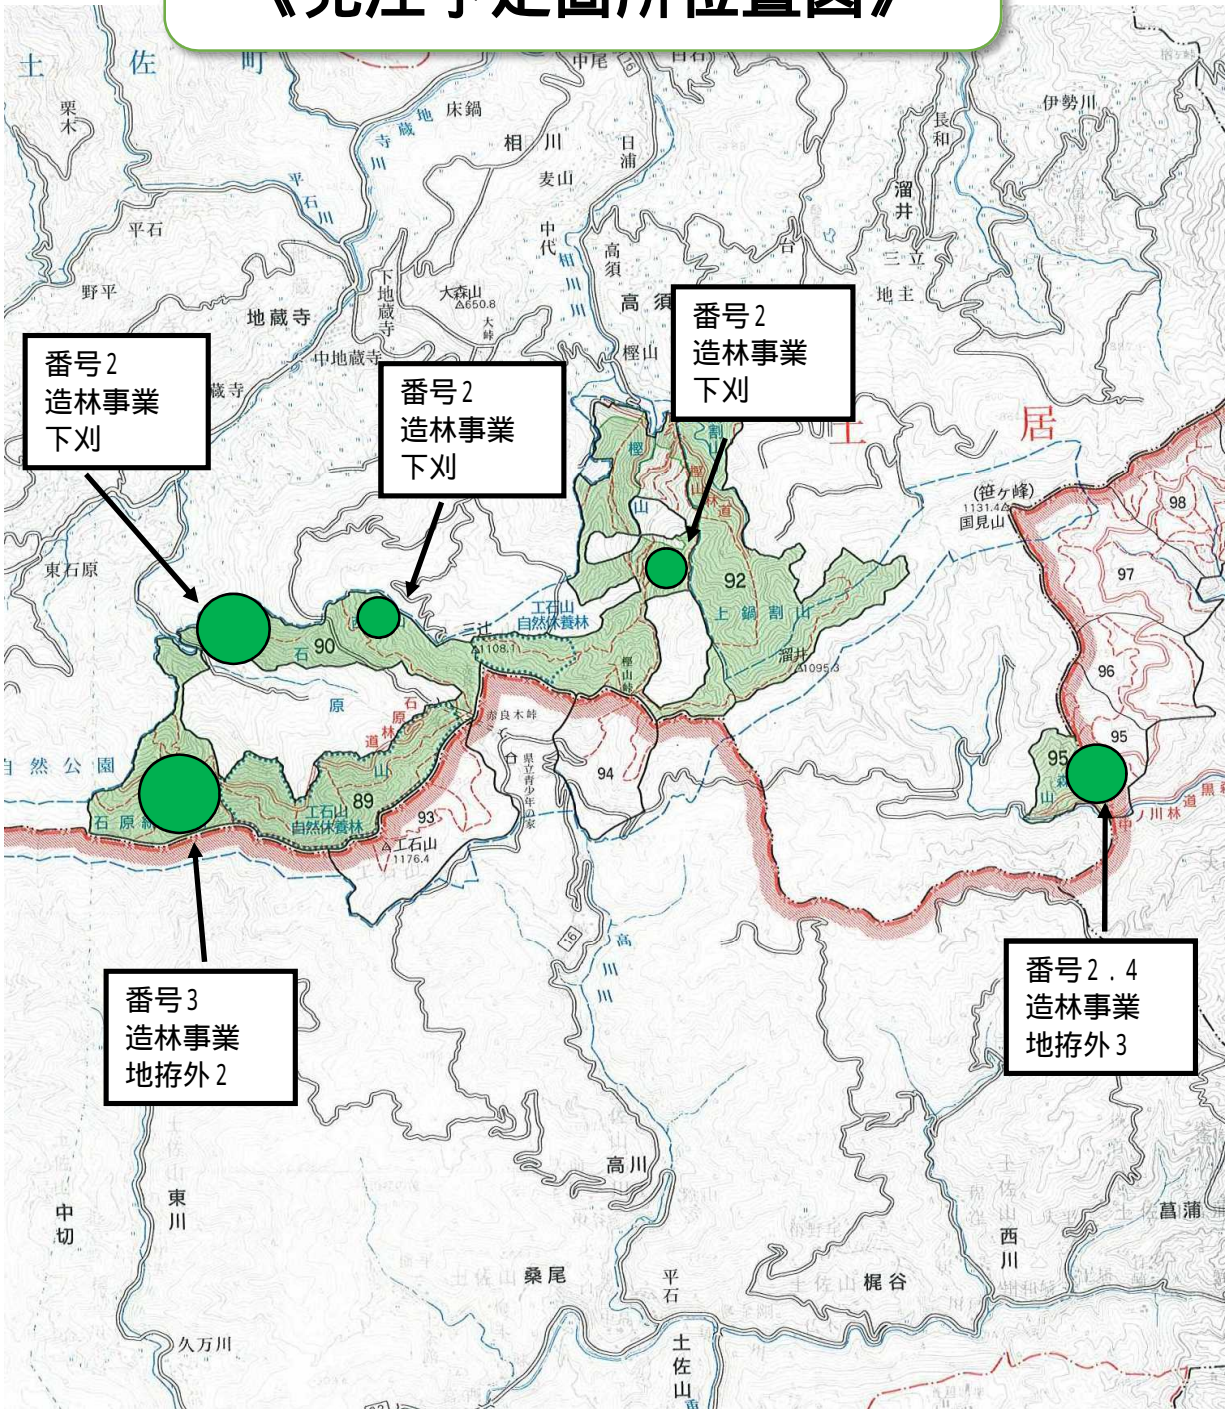

造林事業発注見通し 《発注予定箇所位置図》

管理署

- 凡例
- 造林事業

**造林事業発注見通し
《発注予定箇所位置図》**

凡例
● 造林事業

造林事業発注見通し

《発注予定箇所位置図》

造林事業発注見通し 《発注予定箇所位置図》

凡例
● 造林事業

造林事業発注見通し 《発注予定箇所位置図》

凡例

● 造林事業

造林事業発注見通し 《発注予定箇所位置図》

凡例
 ● 造林事業

造林事業発注見通し 《発注予定箇所位置図》

凡例
● 造林事業

造林事業発注見通し 《発注予定箇所位置図》