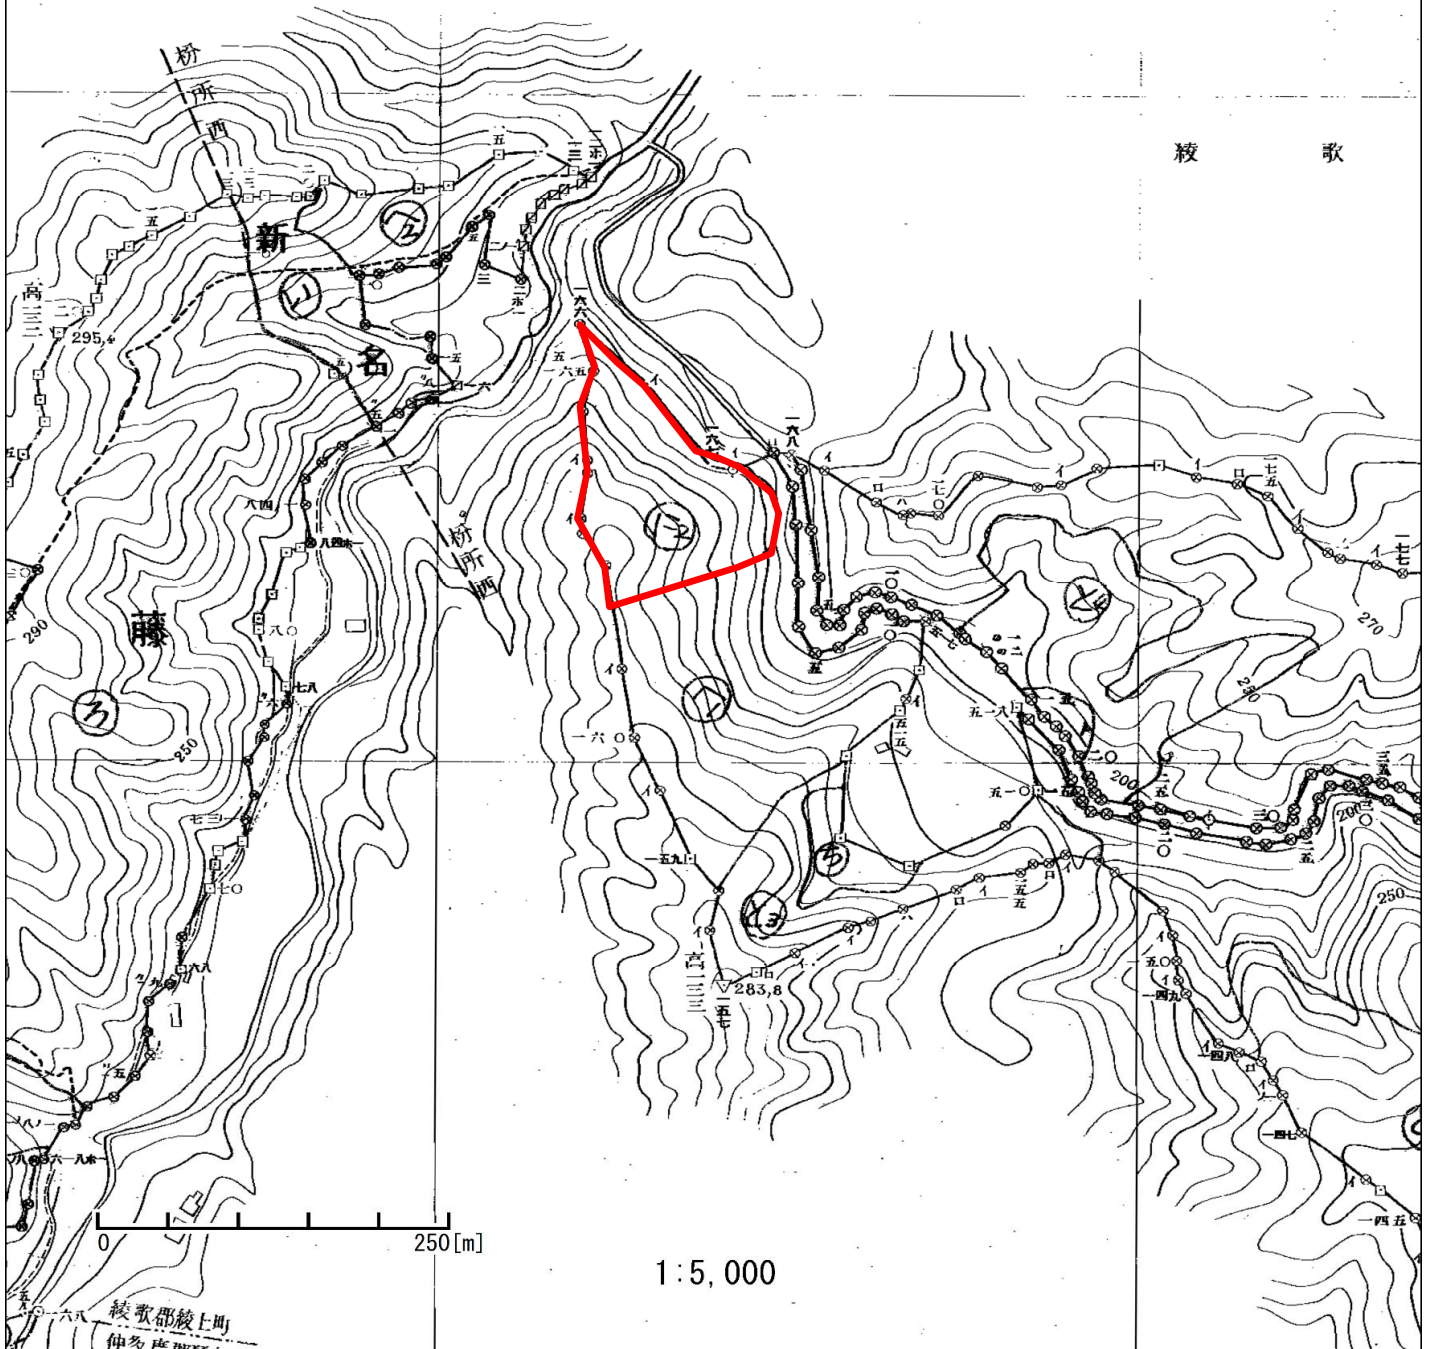

立木物件位置図

川浦国有林42林班に2小班

面積 1.75 ha

凡例 売払区域 (皆伐)

縮尺 : 5,000分の1

0 250 [m]

1:5,000

稜歌郡稜上町
仲多度郡