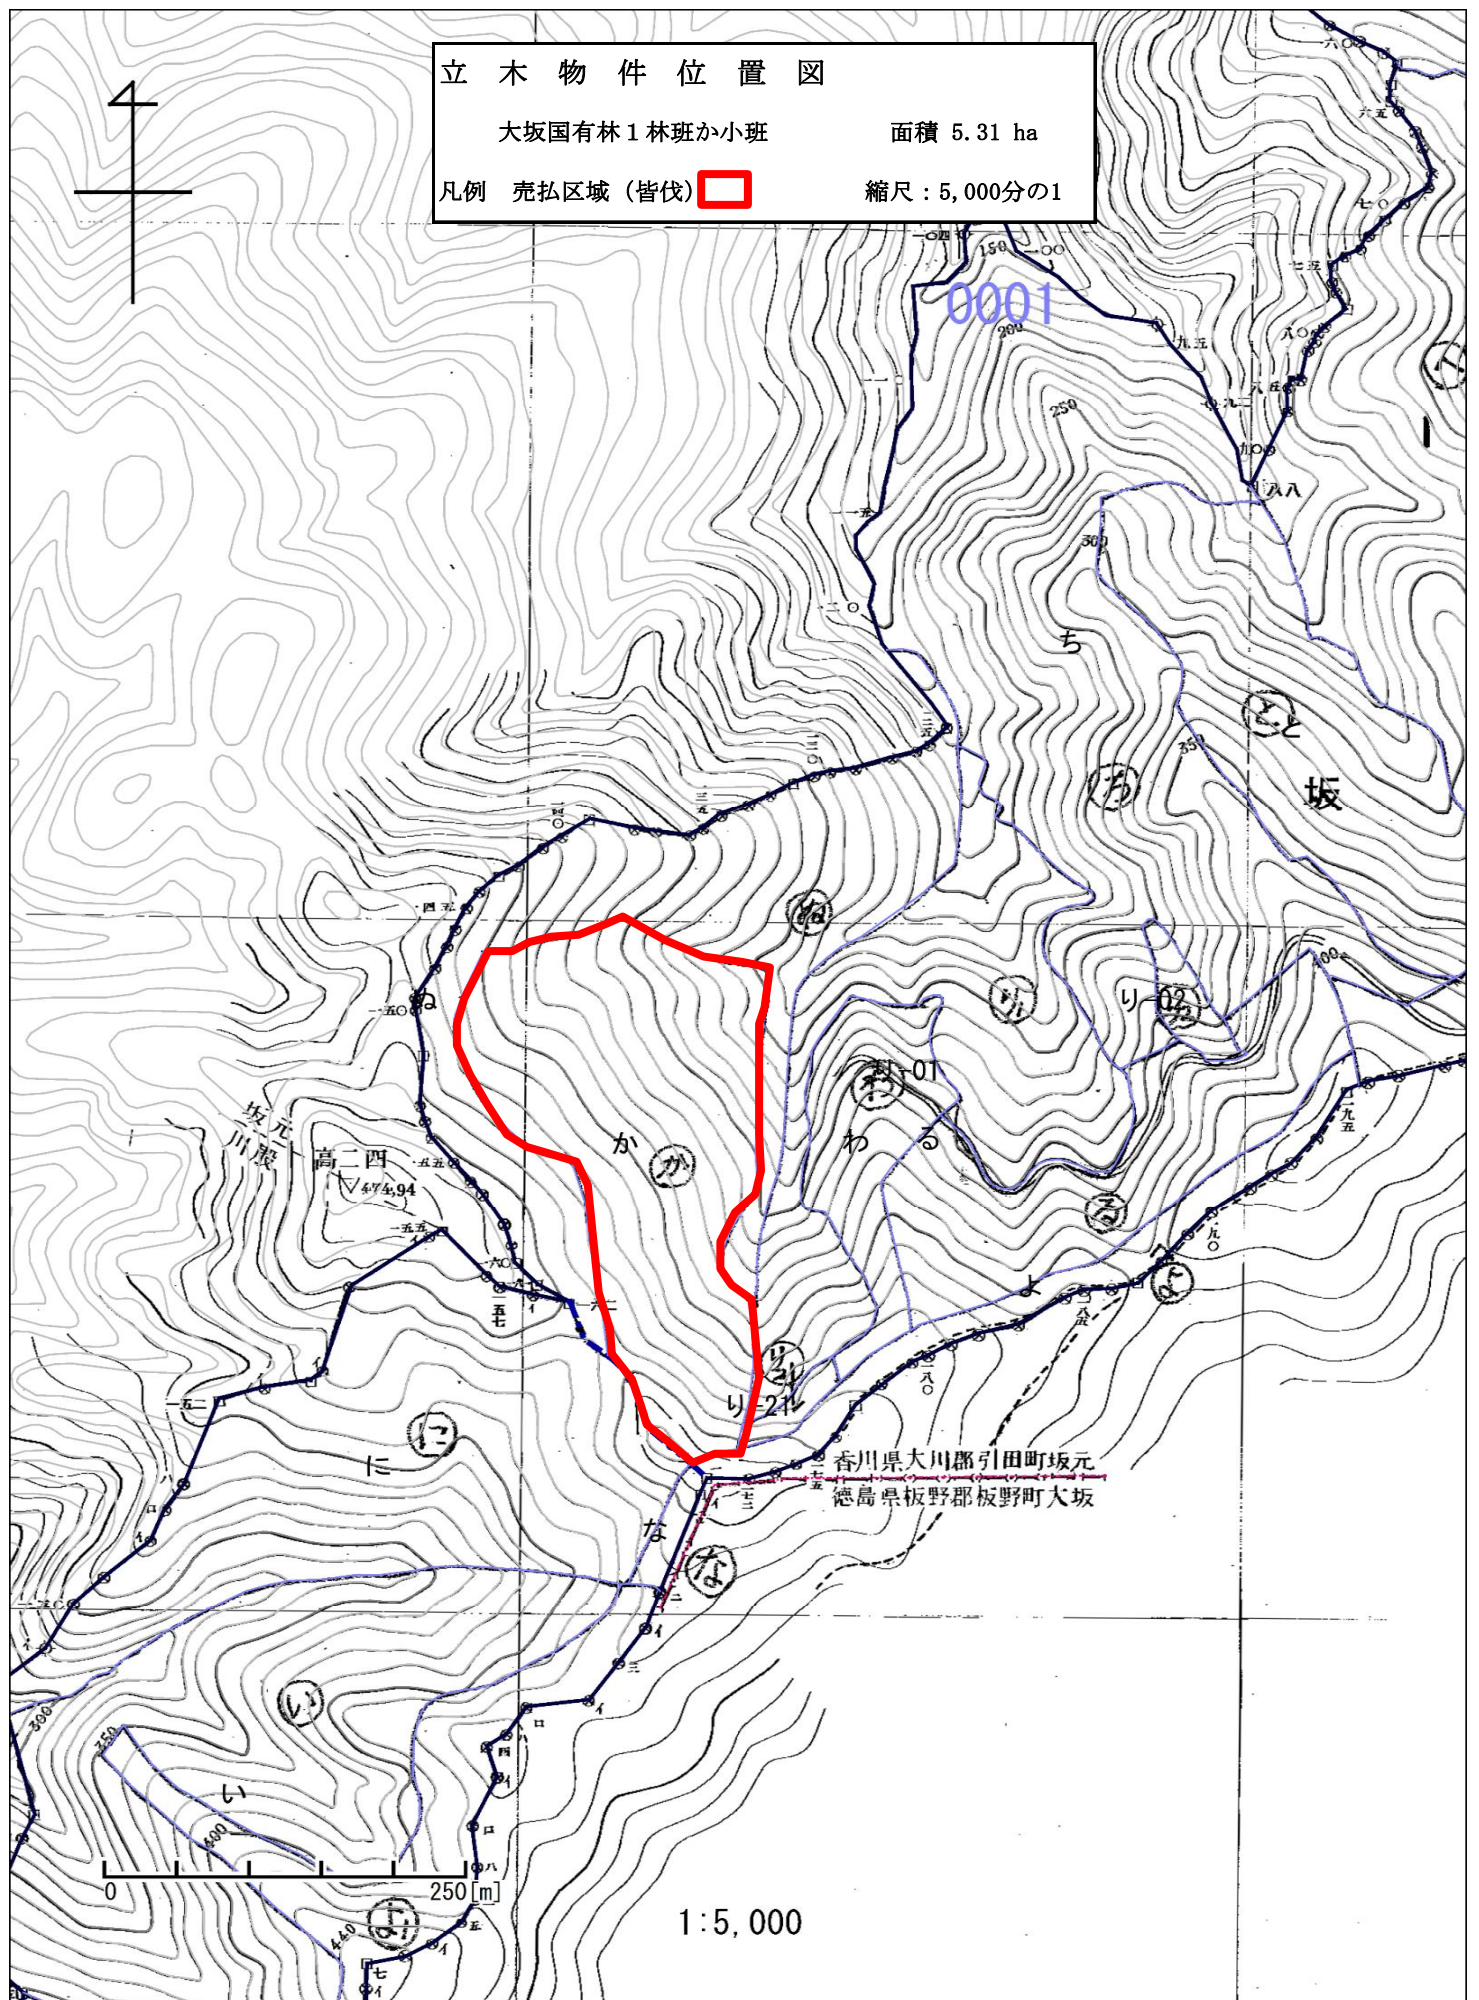

立木物件位置図  
 大坂国有林1林班か小班 面積 5.31 ha  
 凡例 売払区域 (皆伐)  縮尺: 5,000分の1

香川県大川郡引田町坂元  
 徳島県板野郡板野町大坂

1:5,000