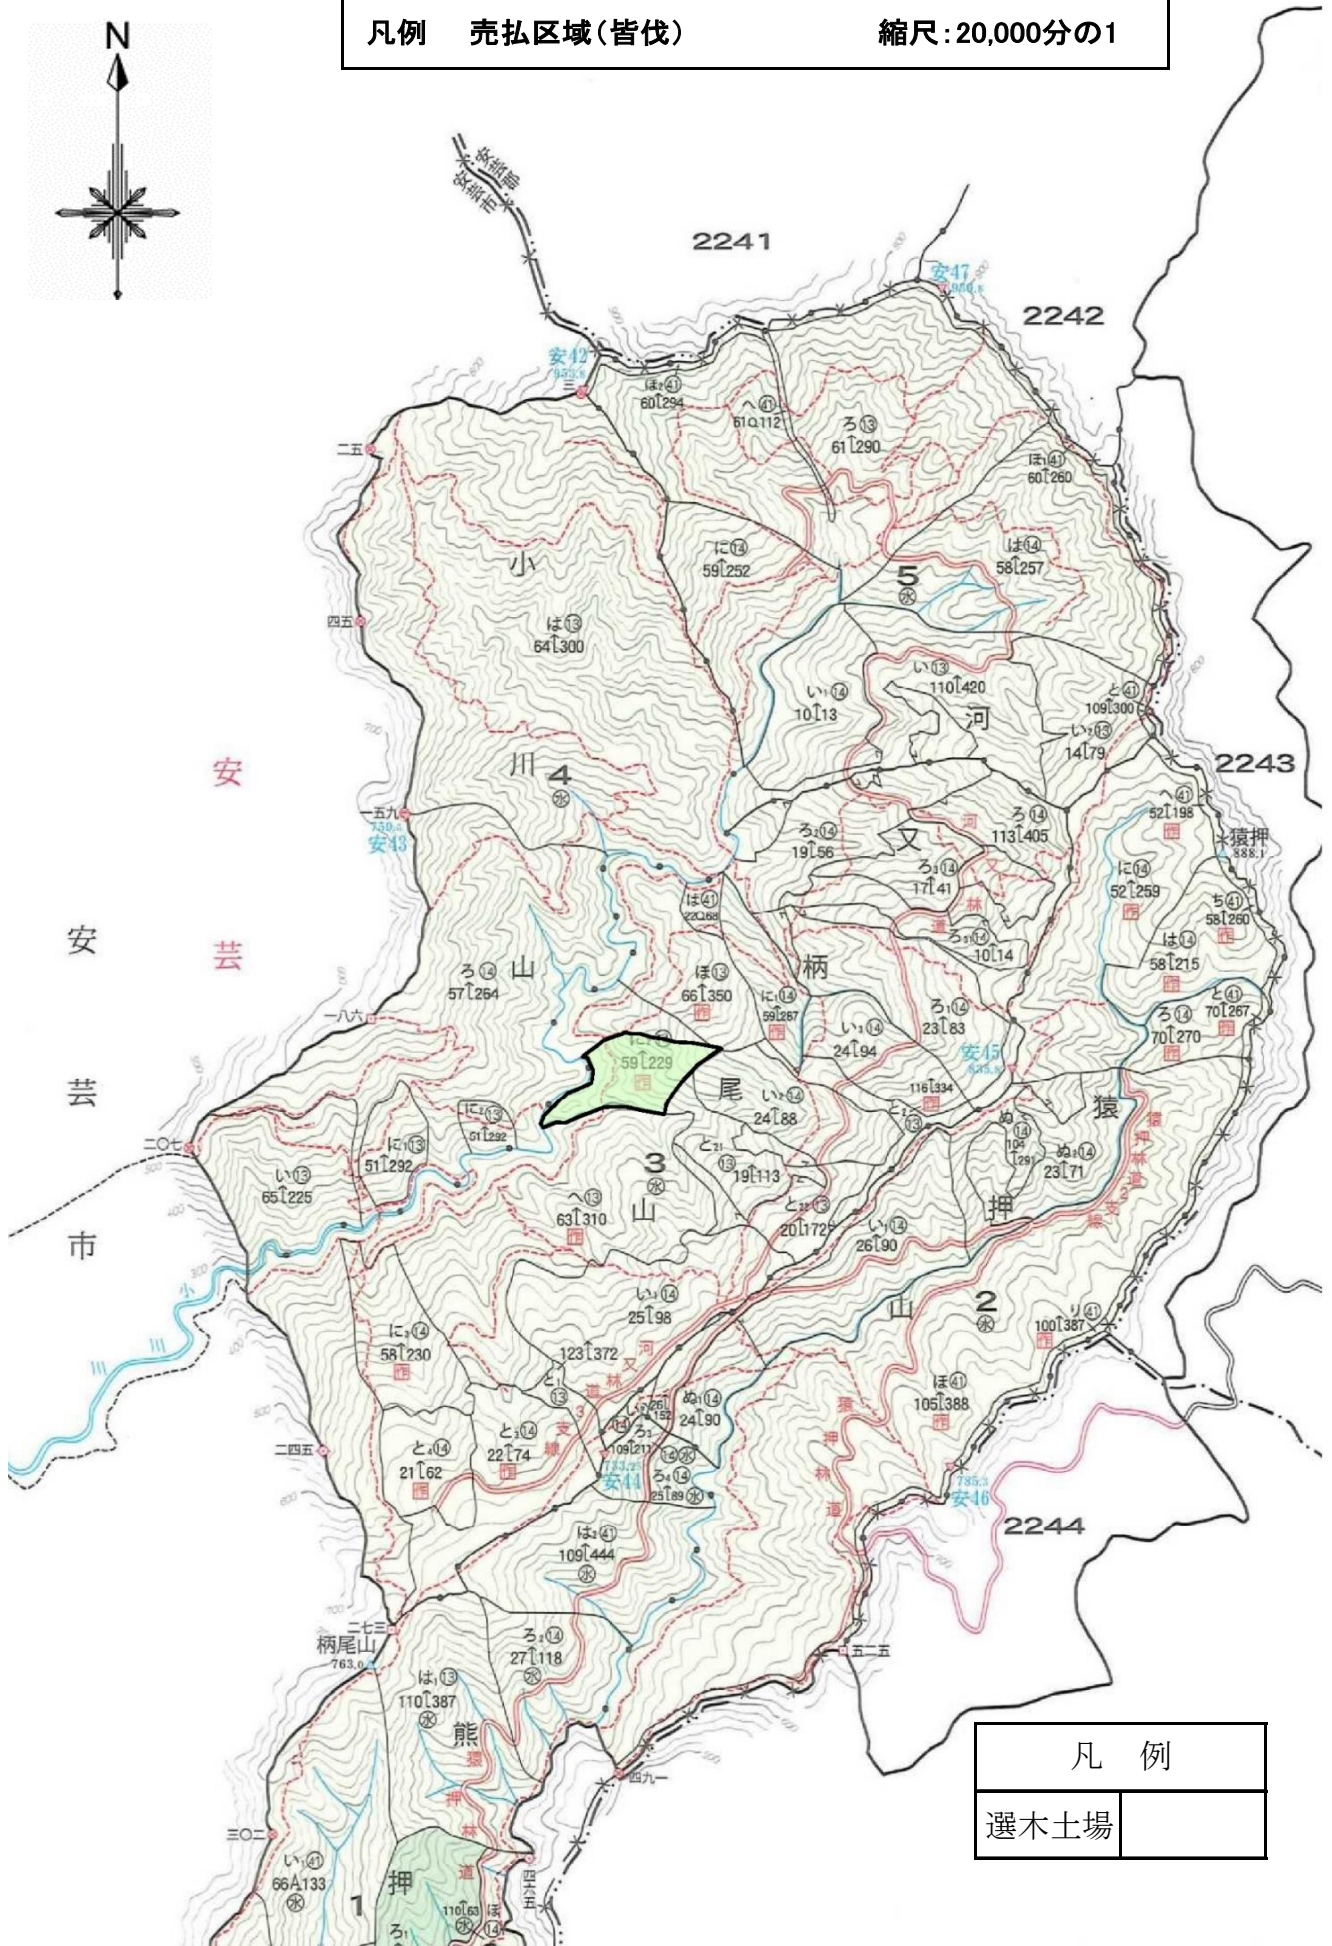

立木物件位置図

河又柄尾山 3林班 に21小班

面積：4.94 ha

凡例 売払区域(皆伐)

縮尺：20,000分の1

凡例

選木土場