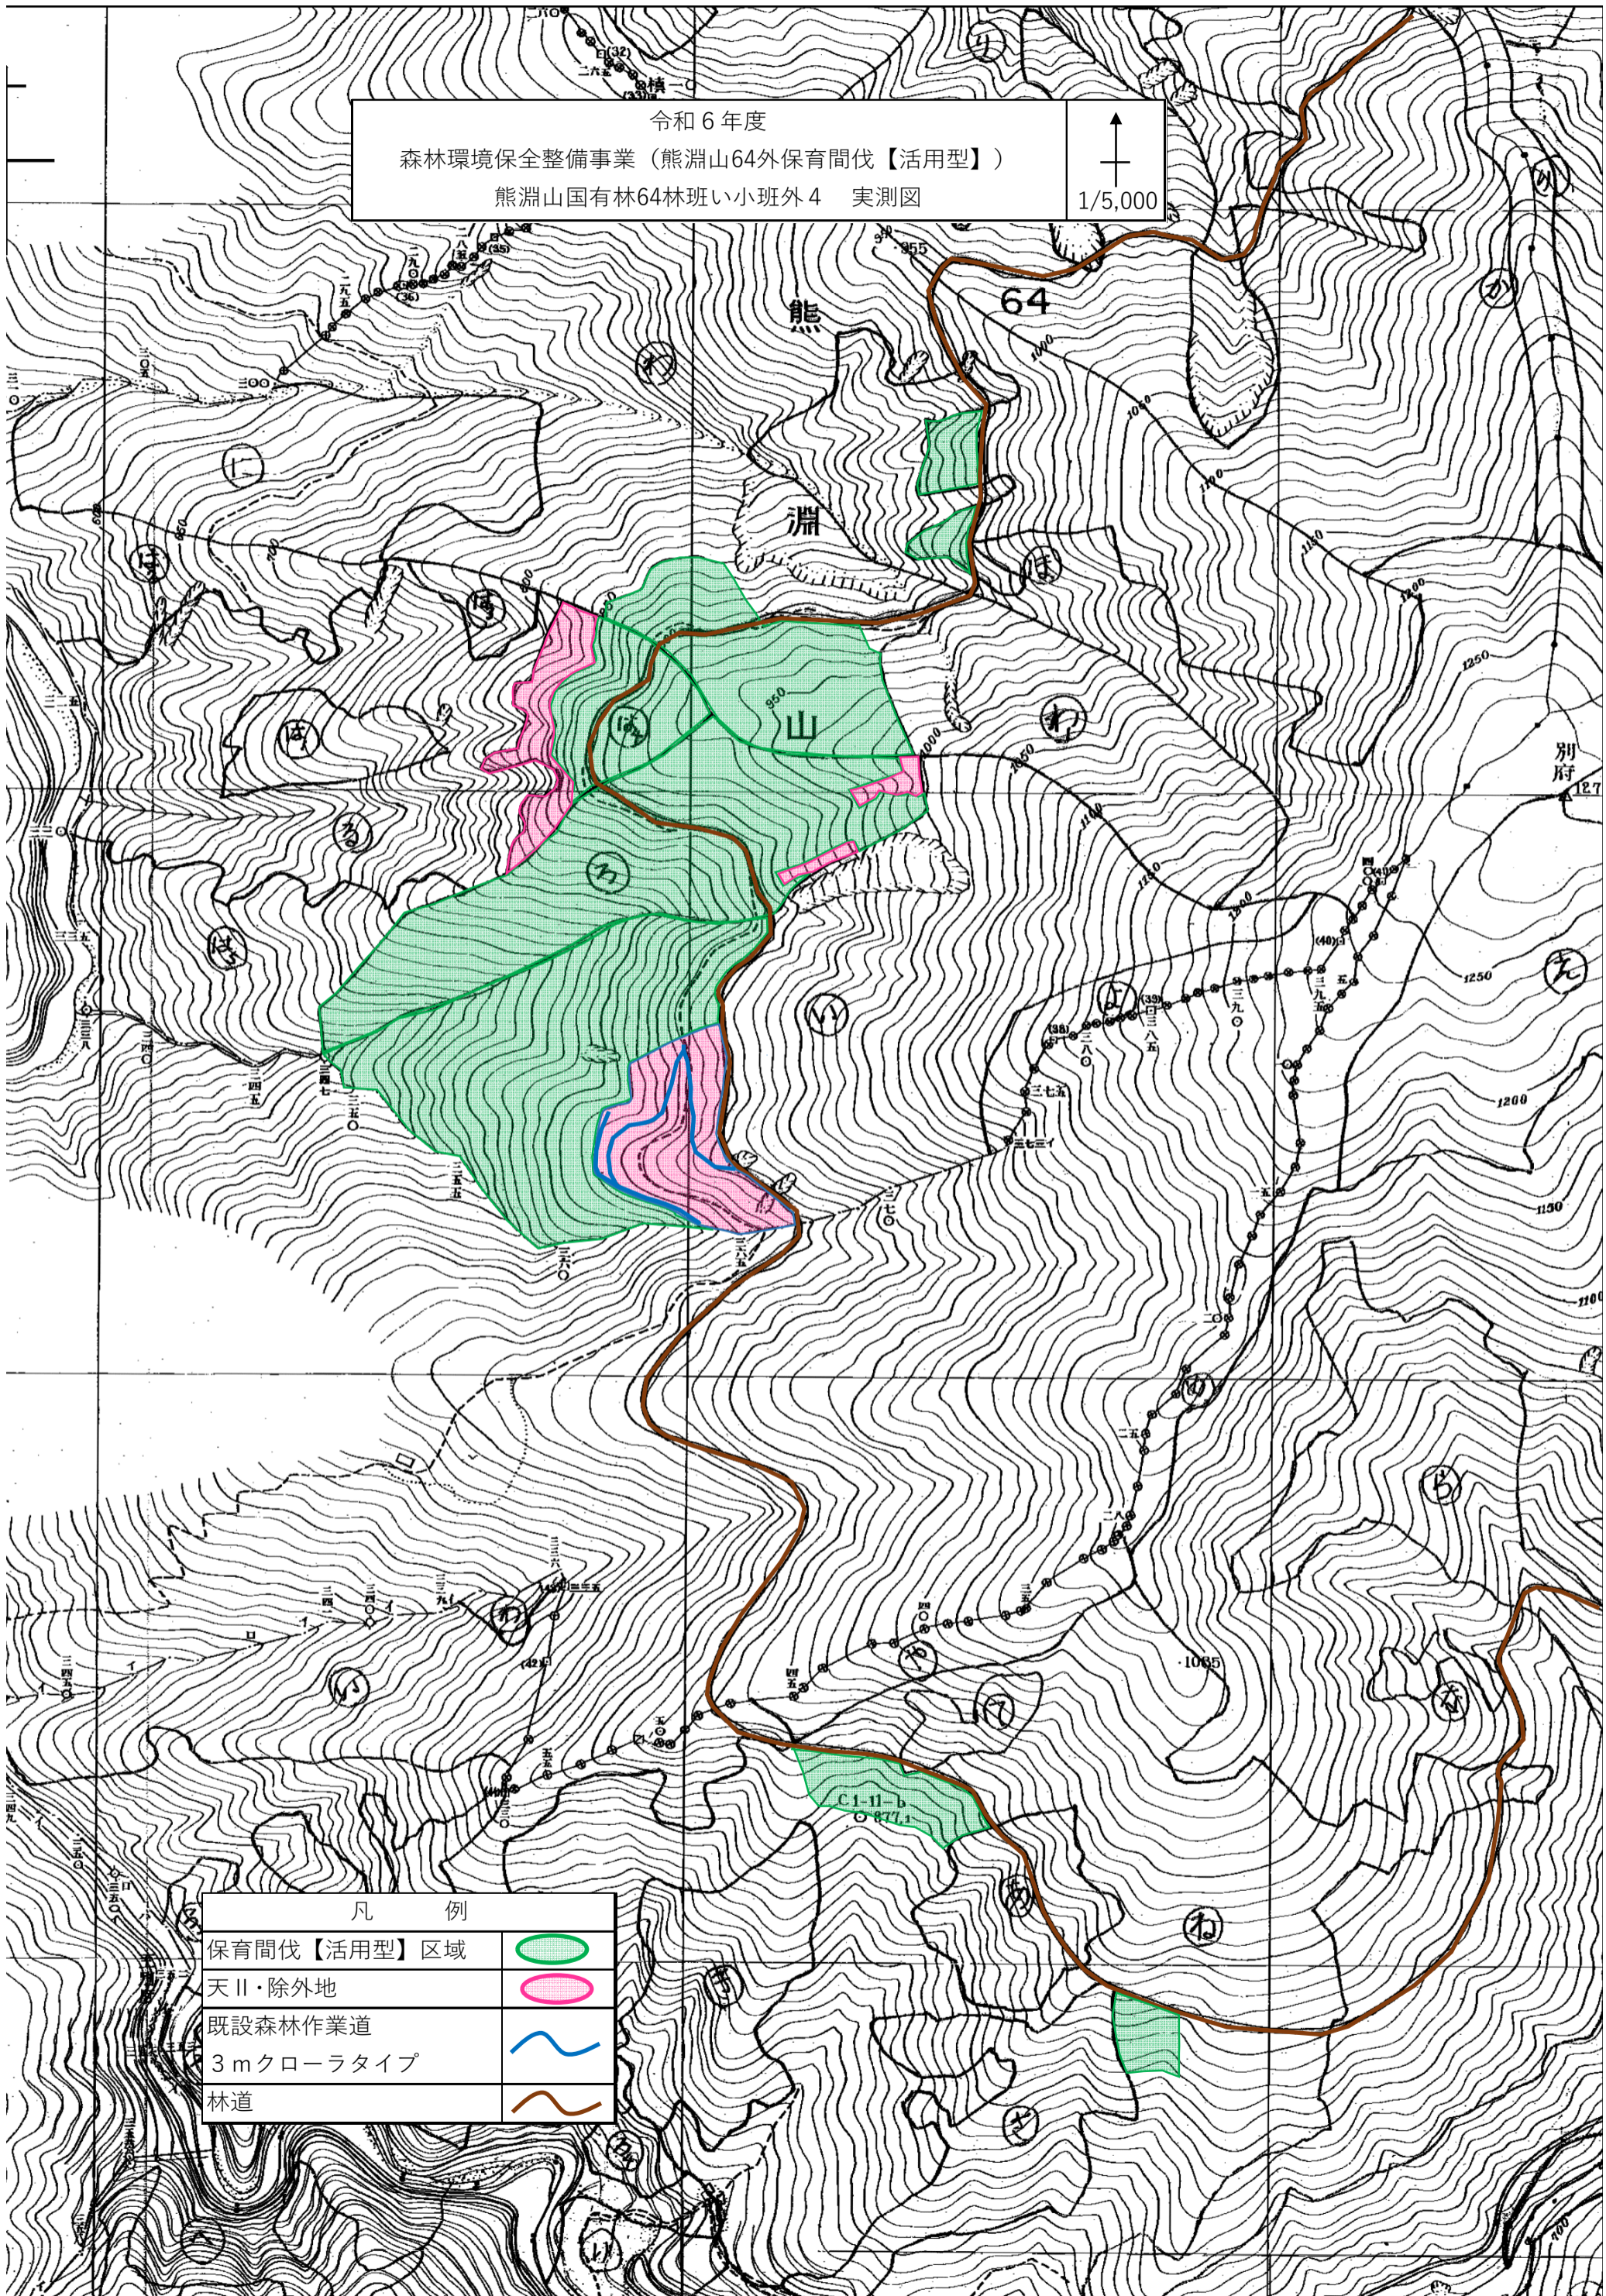

令和6年度
 森林環境保全整備事業（熊淵山64外保育間伐【活用型】）
 熊淵山国有林64林班い小班外4 実測図

↑
 1/5,000

凡 例	
保育間伐【活用型】区域	
天II・除外地	
既設森林作業道	
3mクローラタイプ	
林道	