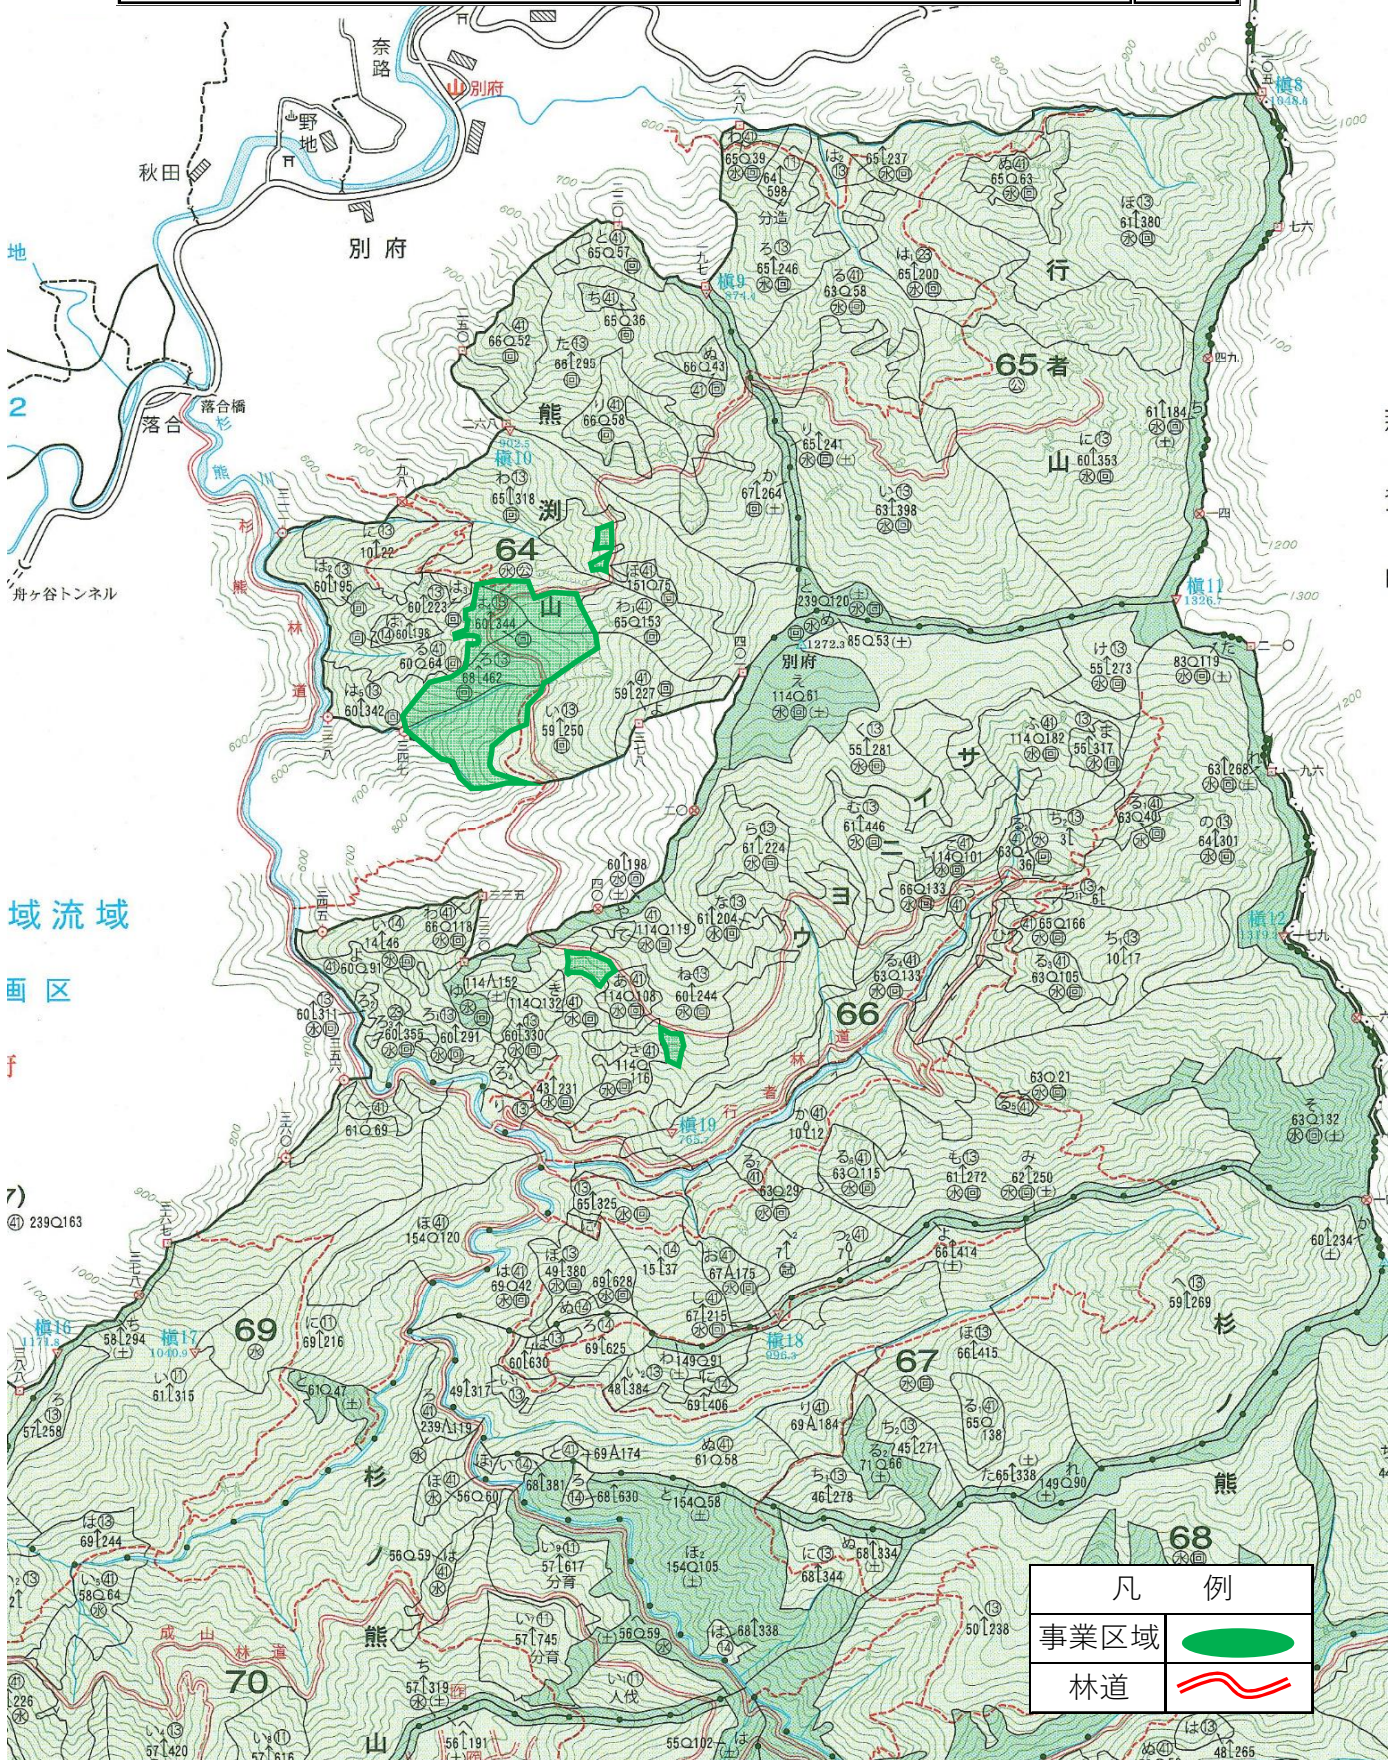

令和6年度

森林環境保全整備事業（熊淵山64外保育間伐【活用型】） 位置図

熊淵山国有林64林班い小班外4

1/20,000

凡 例	
事業区域	
林道	