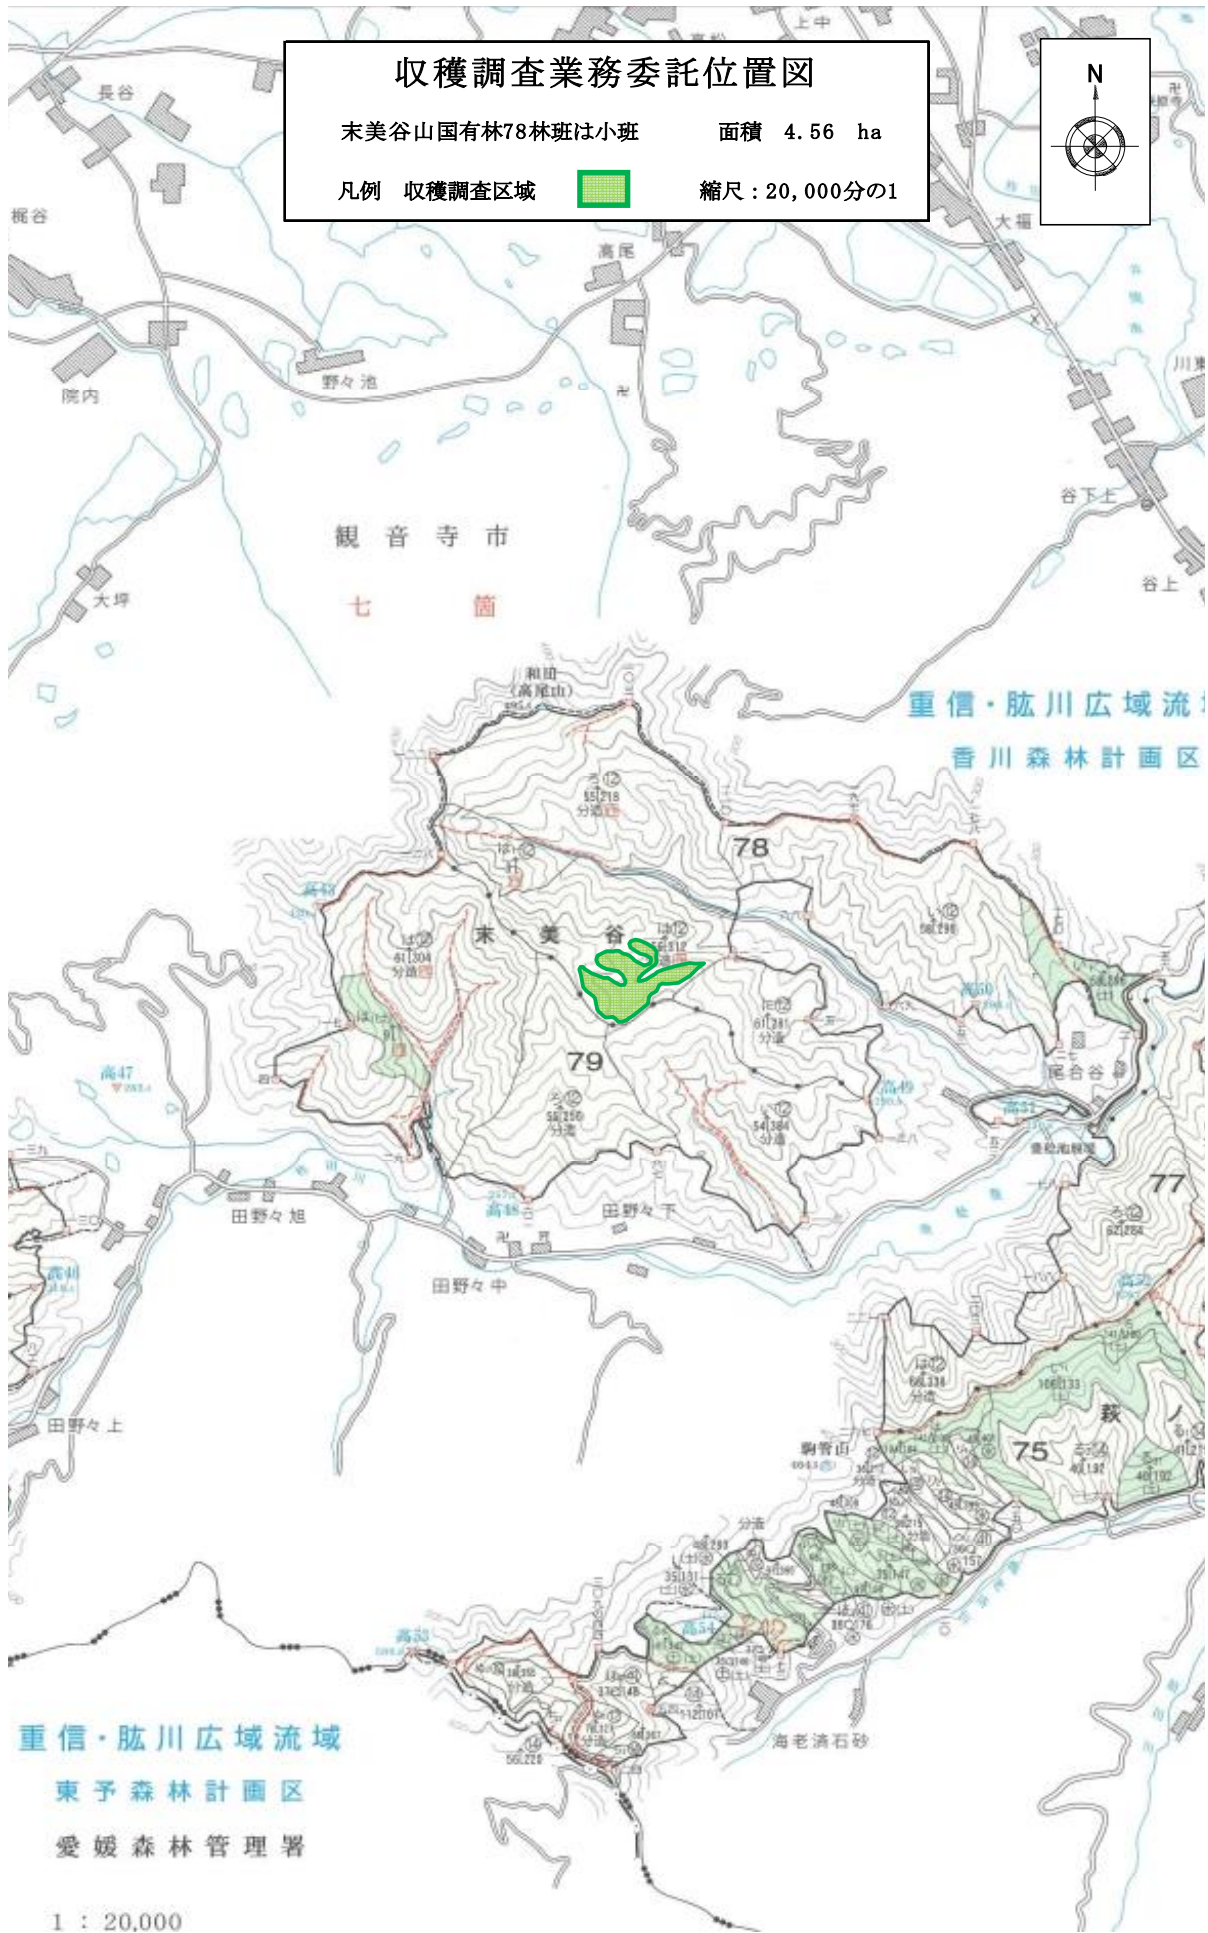

収穫調査業務委託位置図

末美谷山国有林78林班は小班 面積 4.56 ha

凡例 収穫調査区域  縮尺：20,000分の1

重信・脛川広域流域
東予森林計画区
愛媛森林管理署

1 : 20,000

収穫調査業務委託実測図

末美谷山国有林78林班は小班 面積 4.56 ha

凡例 収穫調査区域  縮尺：5,000分の1

凡例	
作業中心地	
乗下車地点	
徒歩	