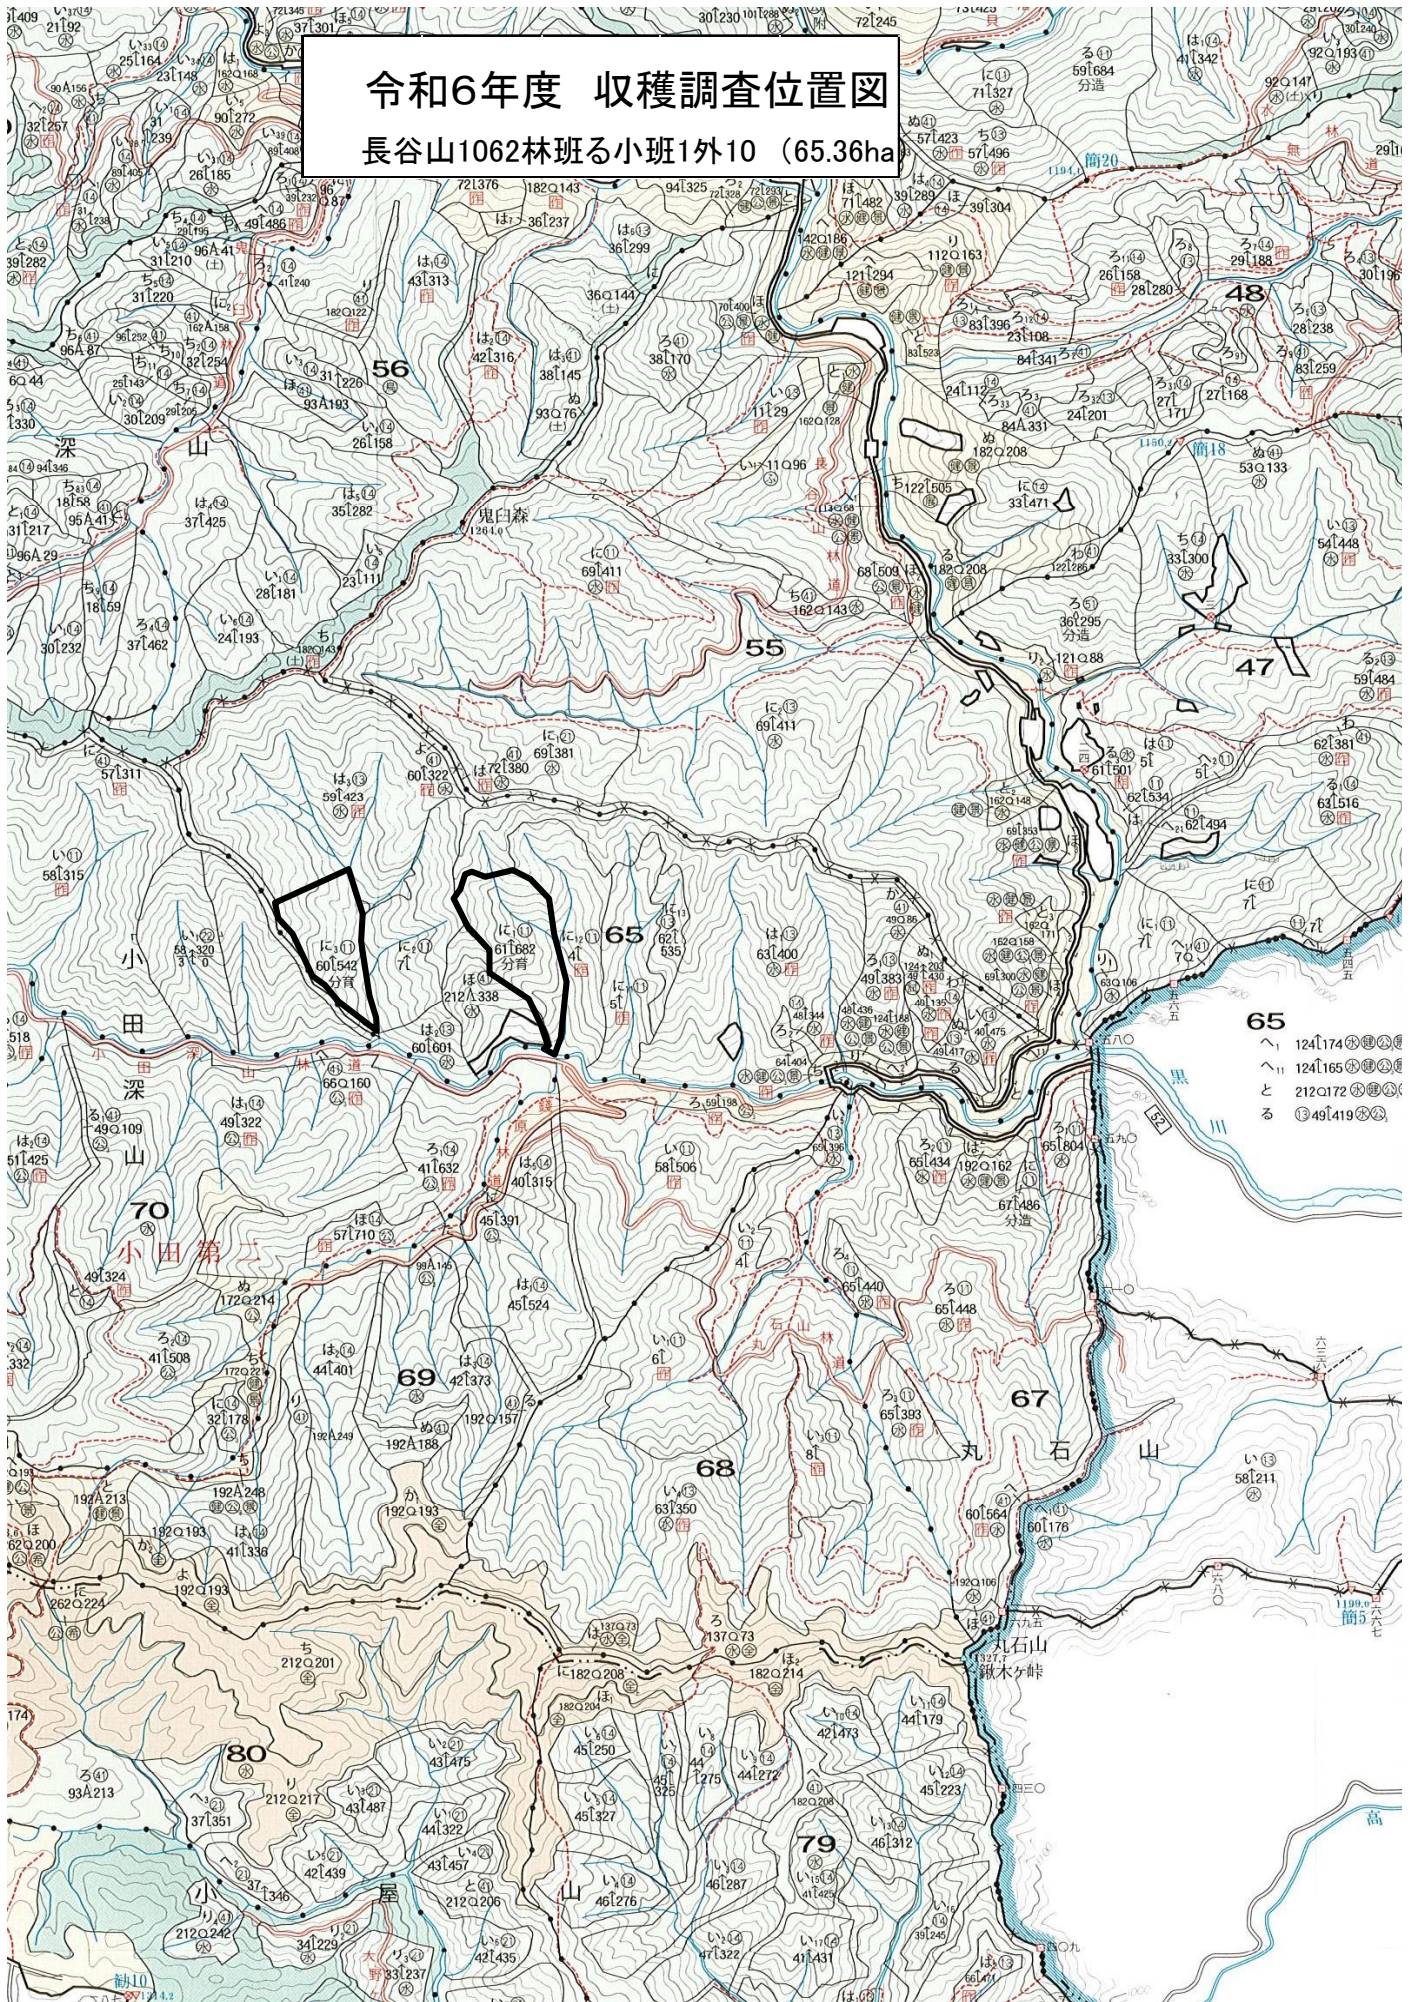

令和6年度 収穫調査位置図

長谷山1062林班の小班1外10 (65.36ha)

重信・肱川広域流域

東予森林計画区

新居浜市

等高線間隔は20mとする

凡	例

令和6年度 収穫調査位置図

長谷山1062林班の小班1外10 (65.36ha)

- 65
へ 124174
へ 124165
と 212172
る 491419