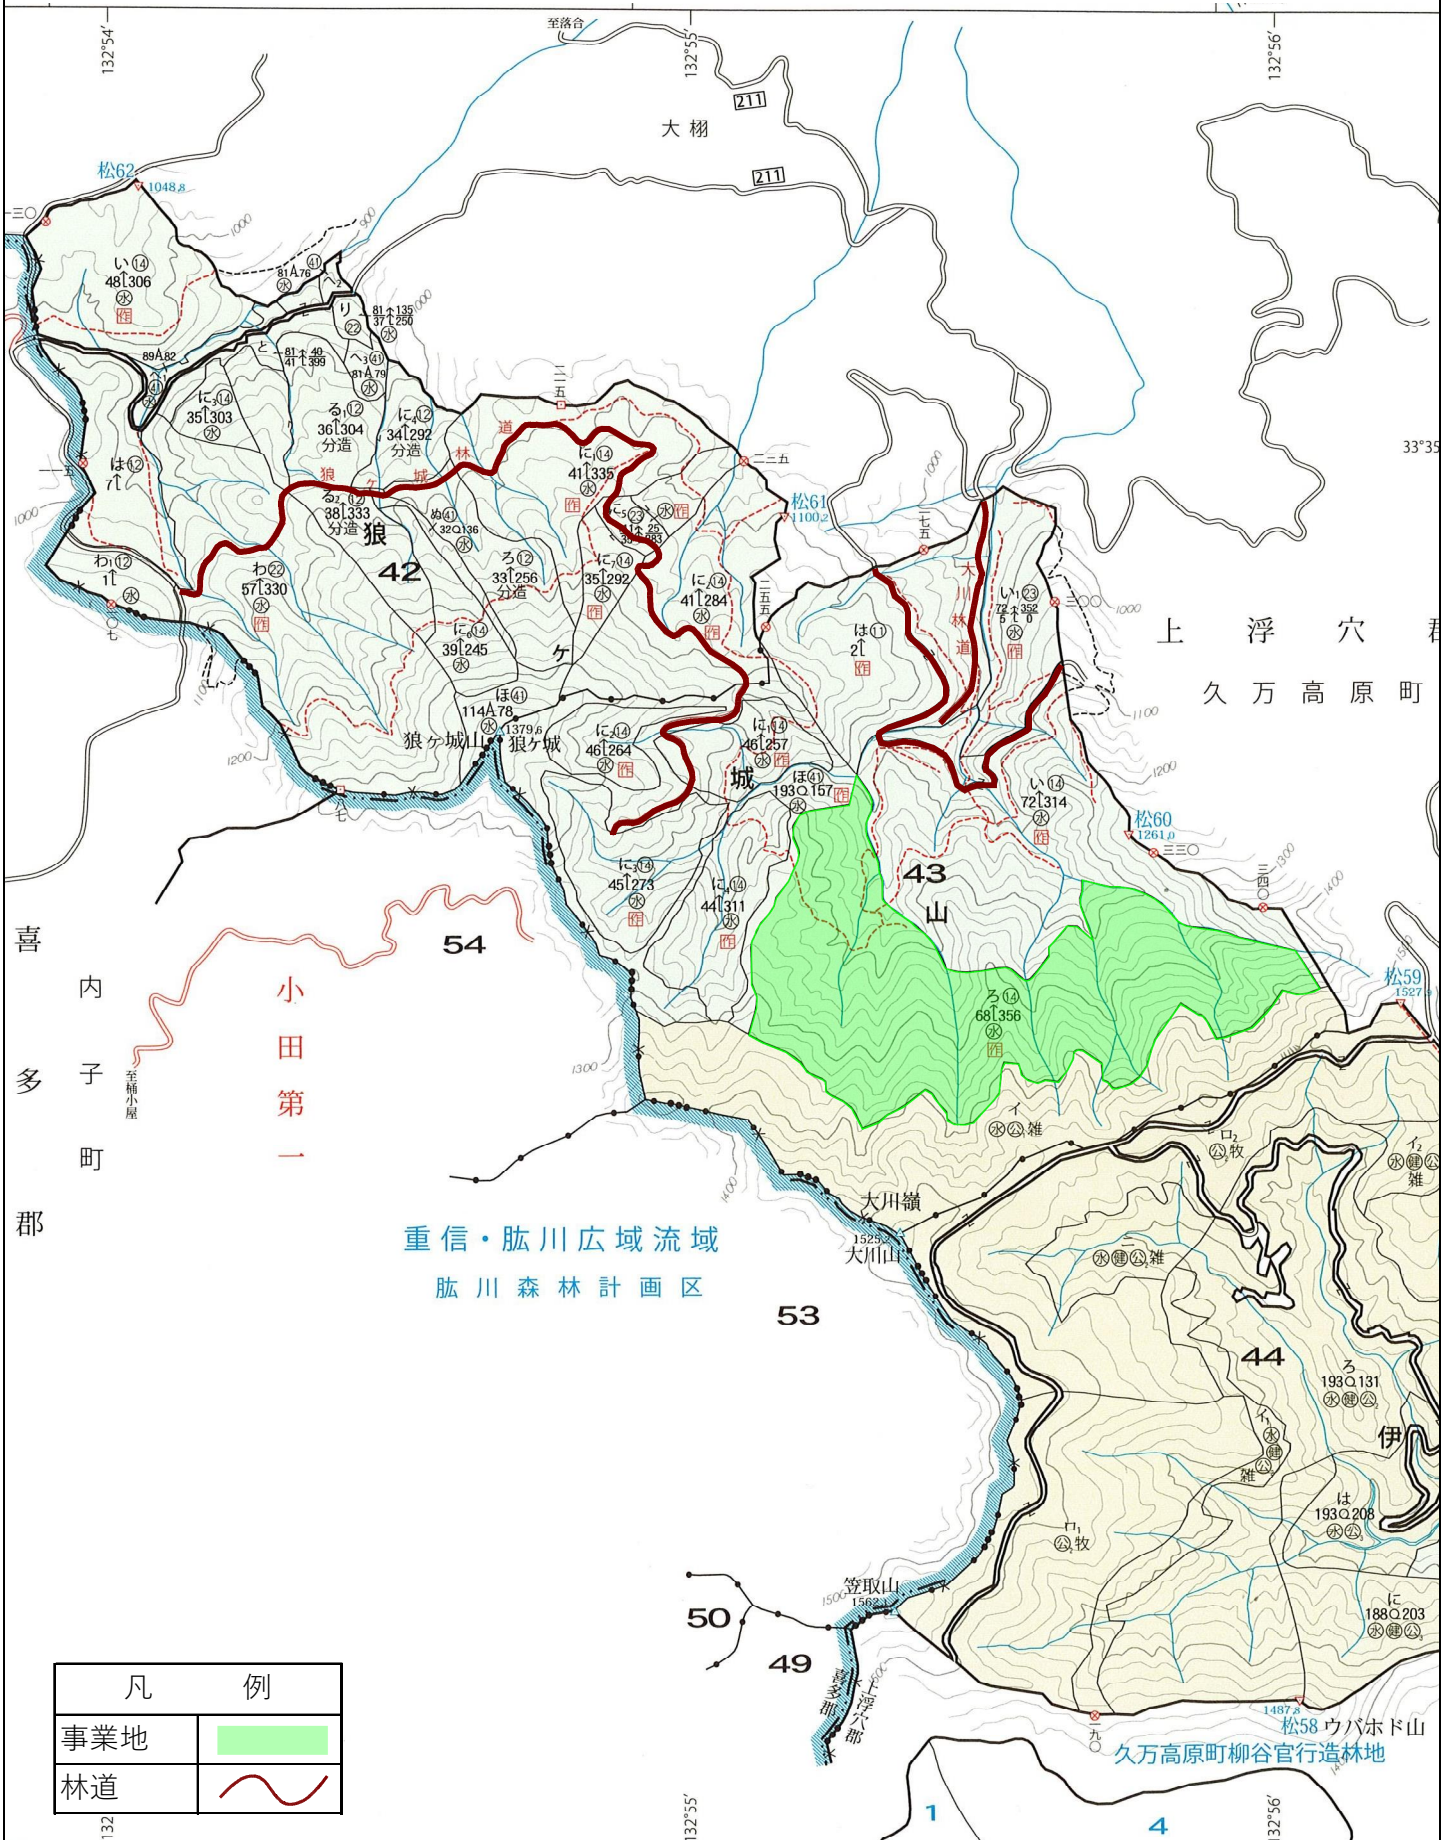

令和6年度 森林環境保全整備事業（狼ヶ城山43保育間伐【活用型】）
 位置図
 狼ヶ城山 43 林班 ろ 小班
 S = 1/20,000

重信・肱川広域流域
 肱川森林計画区

凡 例	
事業地	
林道	

松58 ウバノド山
 久万高原町柳谷官行造林地