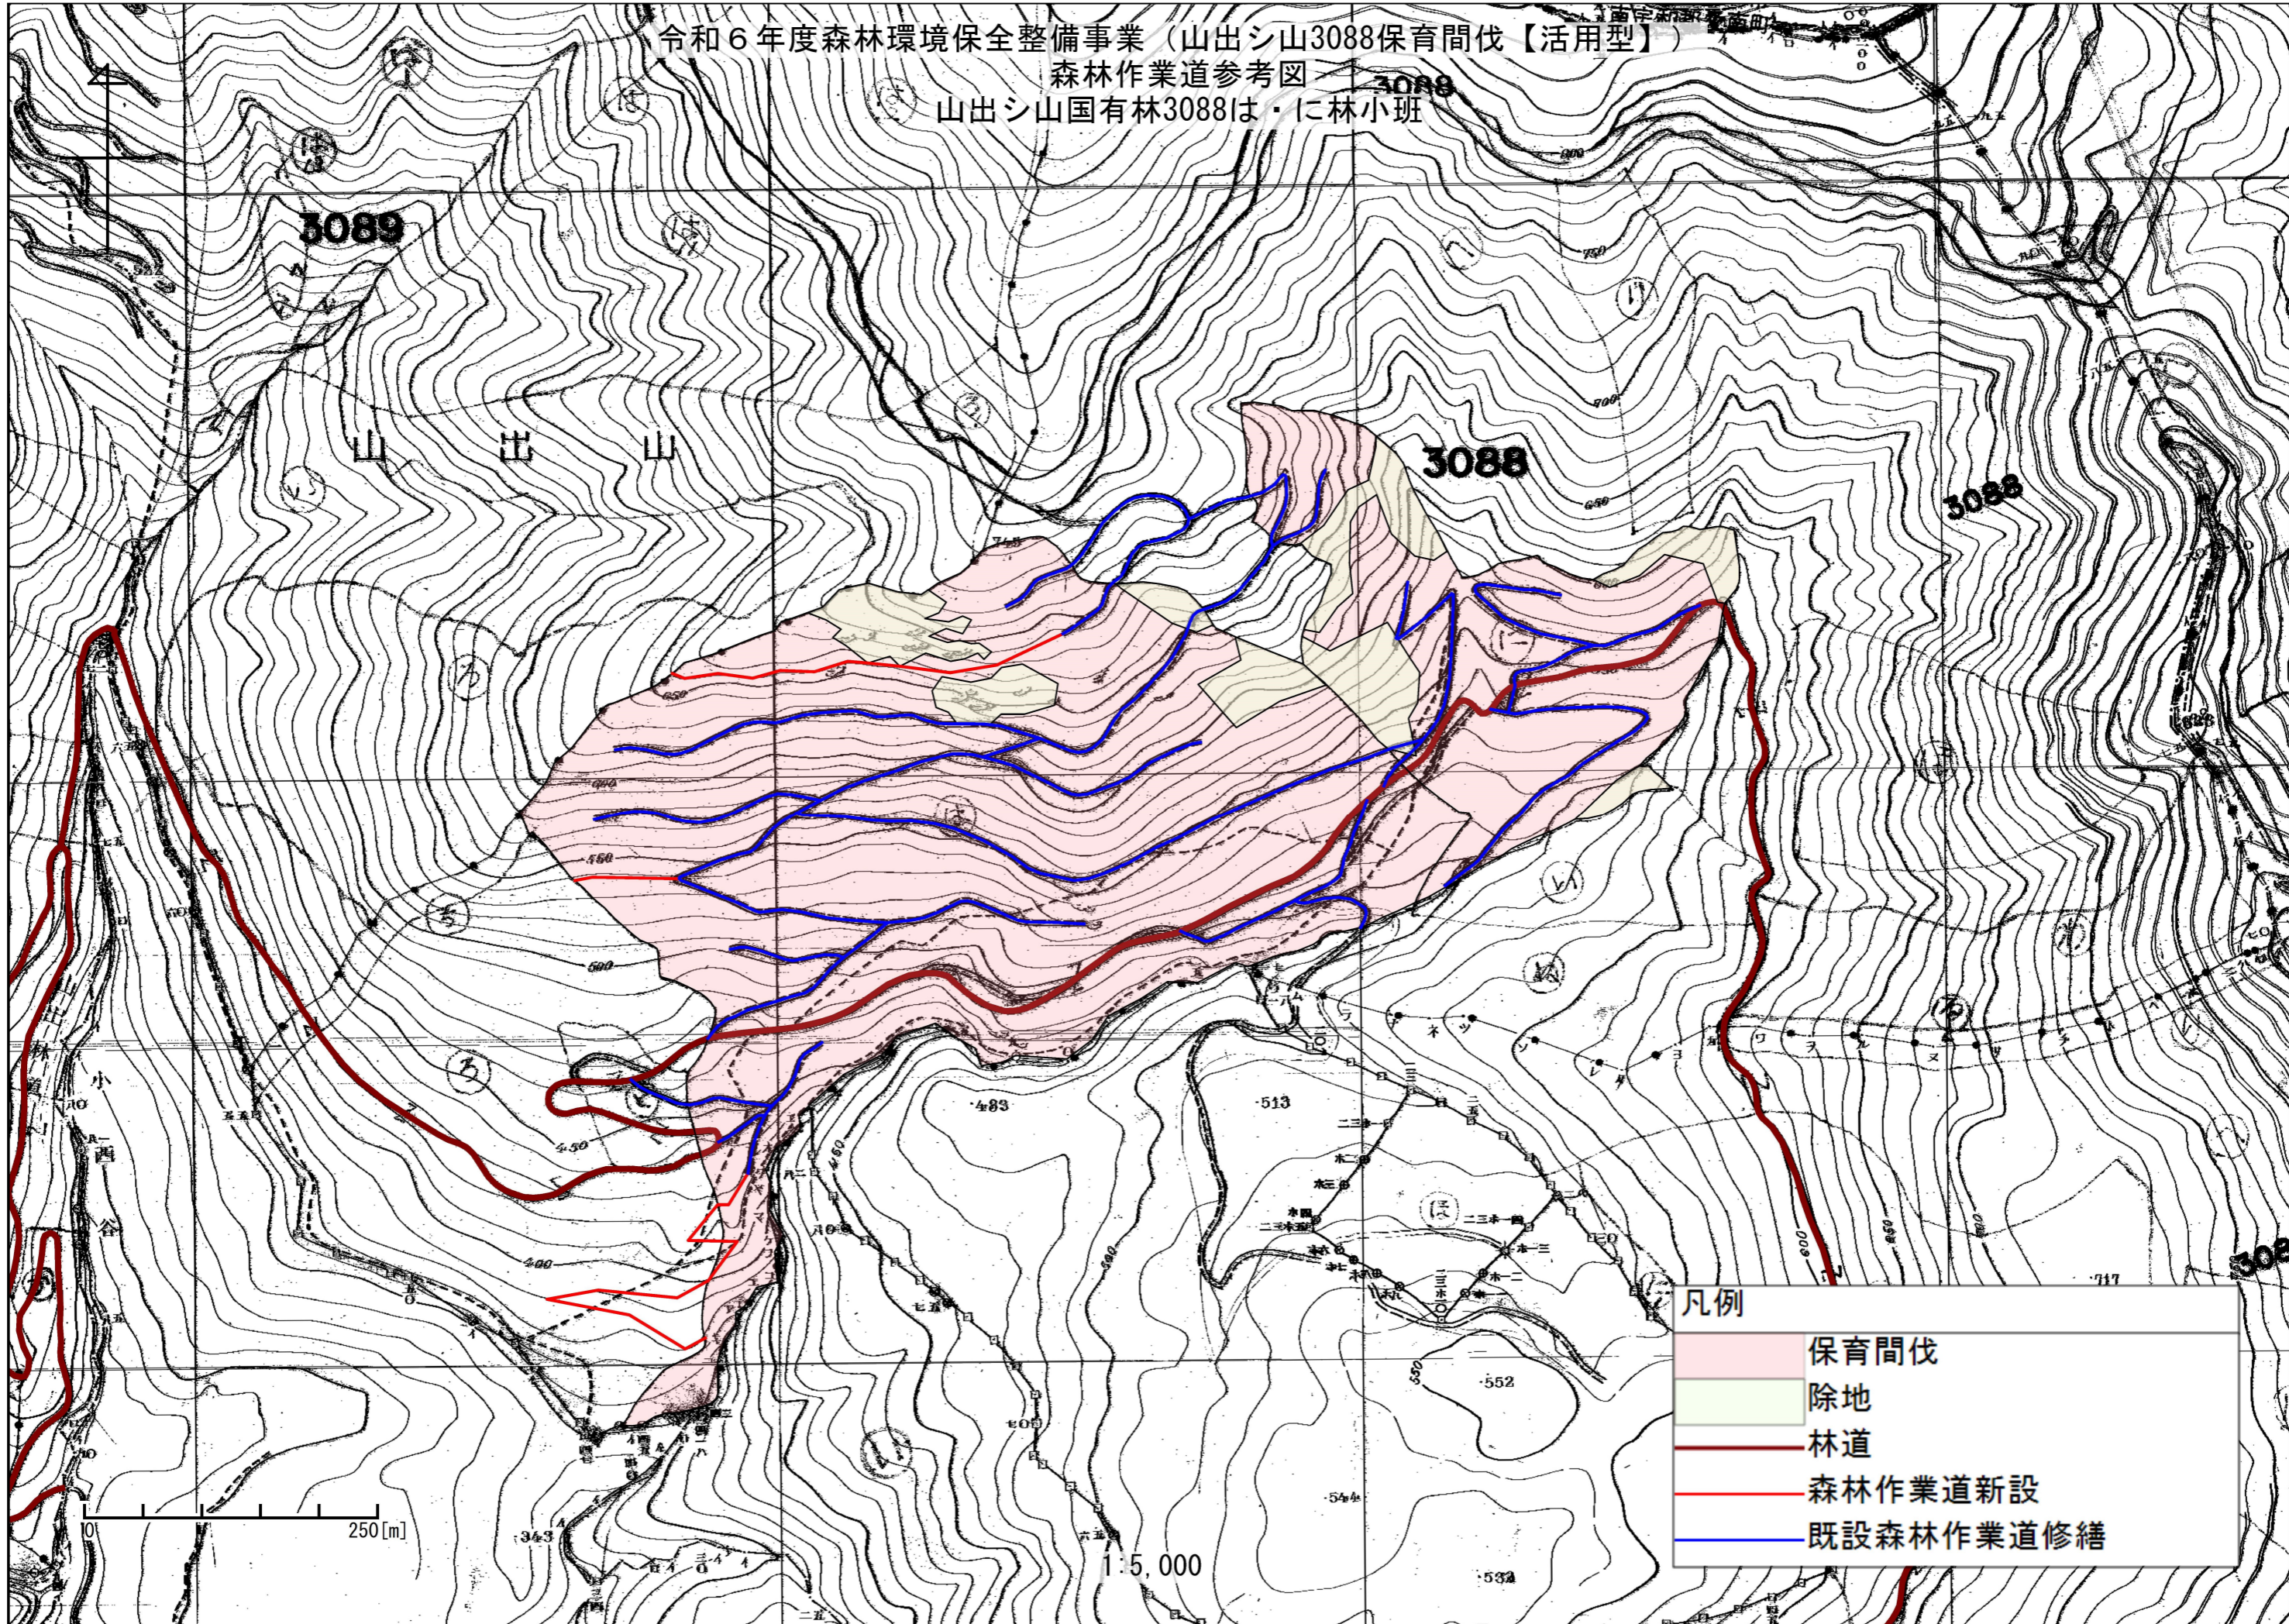

令和6年度森林環境保全整備事業（山出シ山3088保育間伐【活用型】）
森林作業道参考図
山出シ山国有林3088は・に林小班

凡例

	保育間伐
	除地
	林道
	森林作業道新設
	既設森林作業道修繕

250[m]

1:5,000