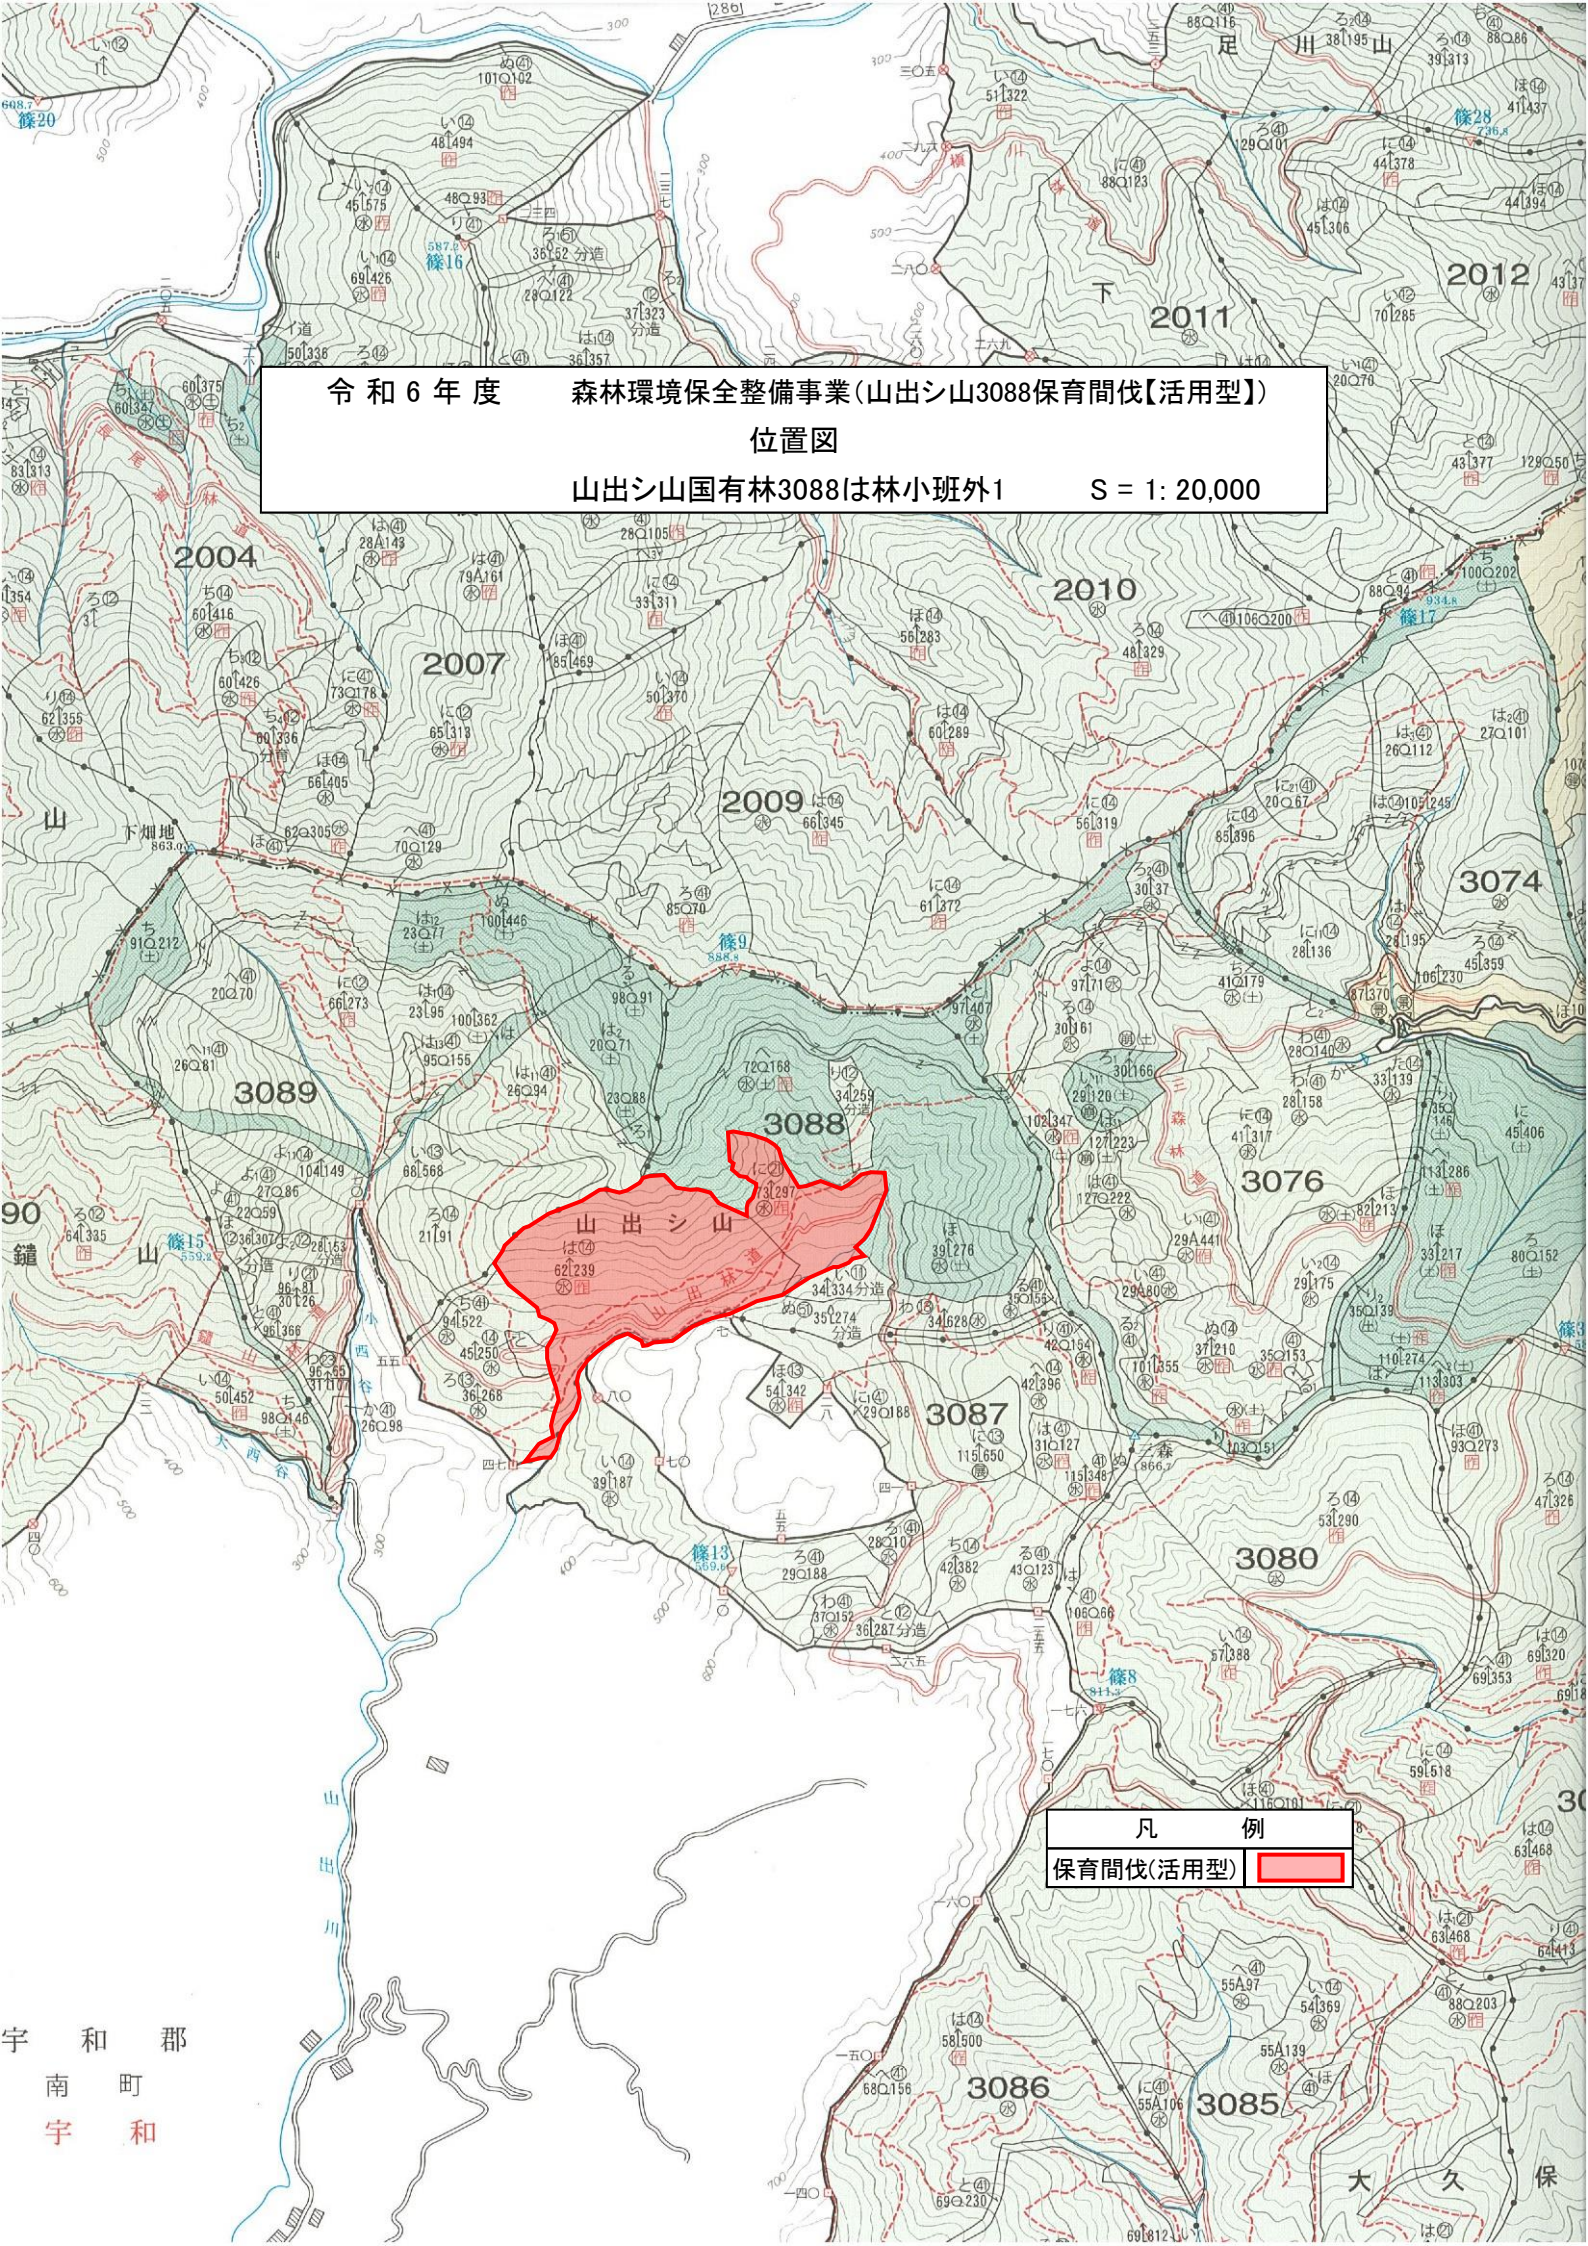

令和6年度 森林環境保全整備事業(山出シ山3088保育間伐【活用型】)
位置図
山出シ山国有林3088は林小班外1 S = 1: 20,000

凡例
保育間伐(活用型)

宇和郡
南町
宇和

大久保