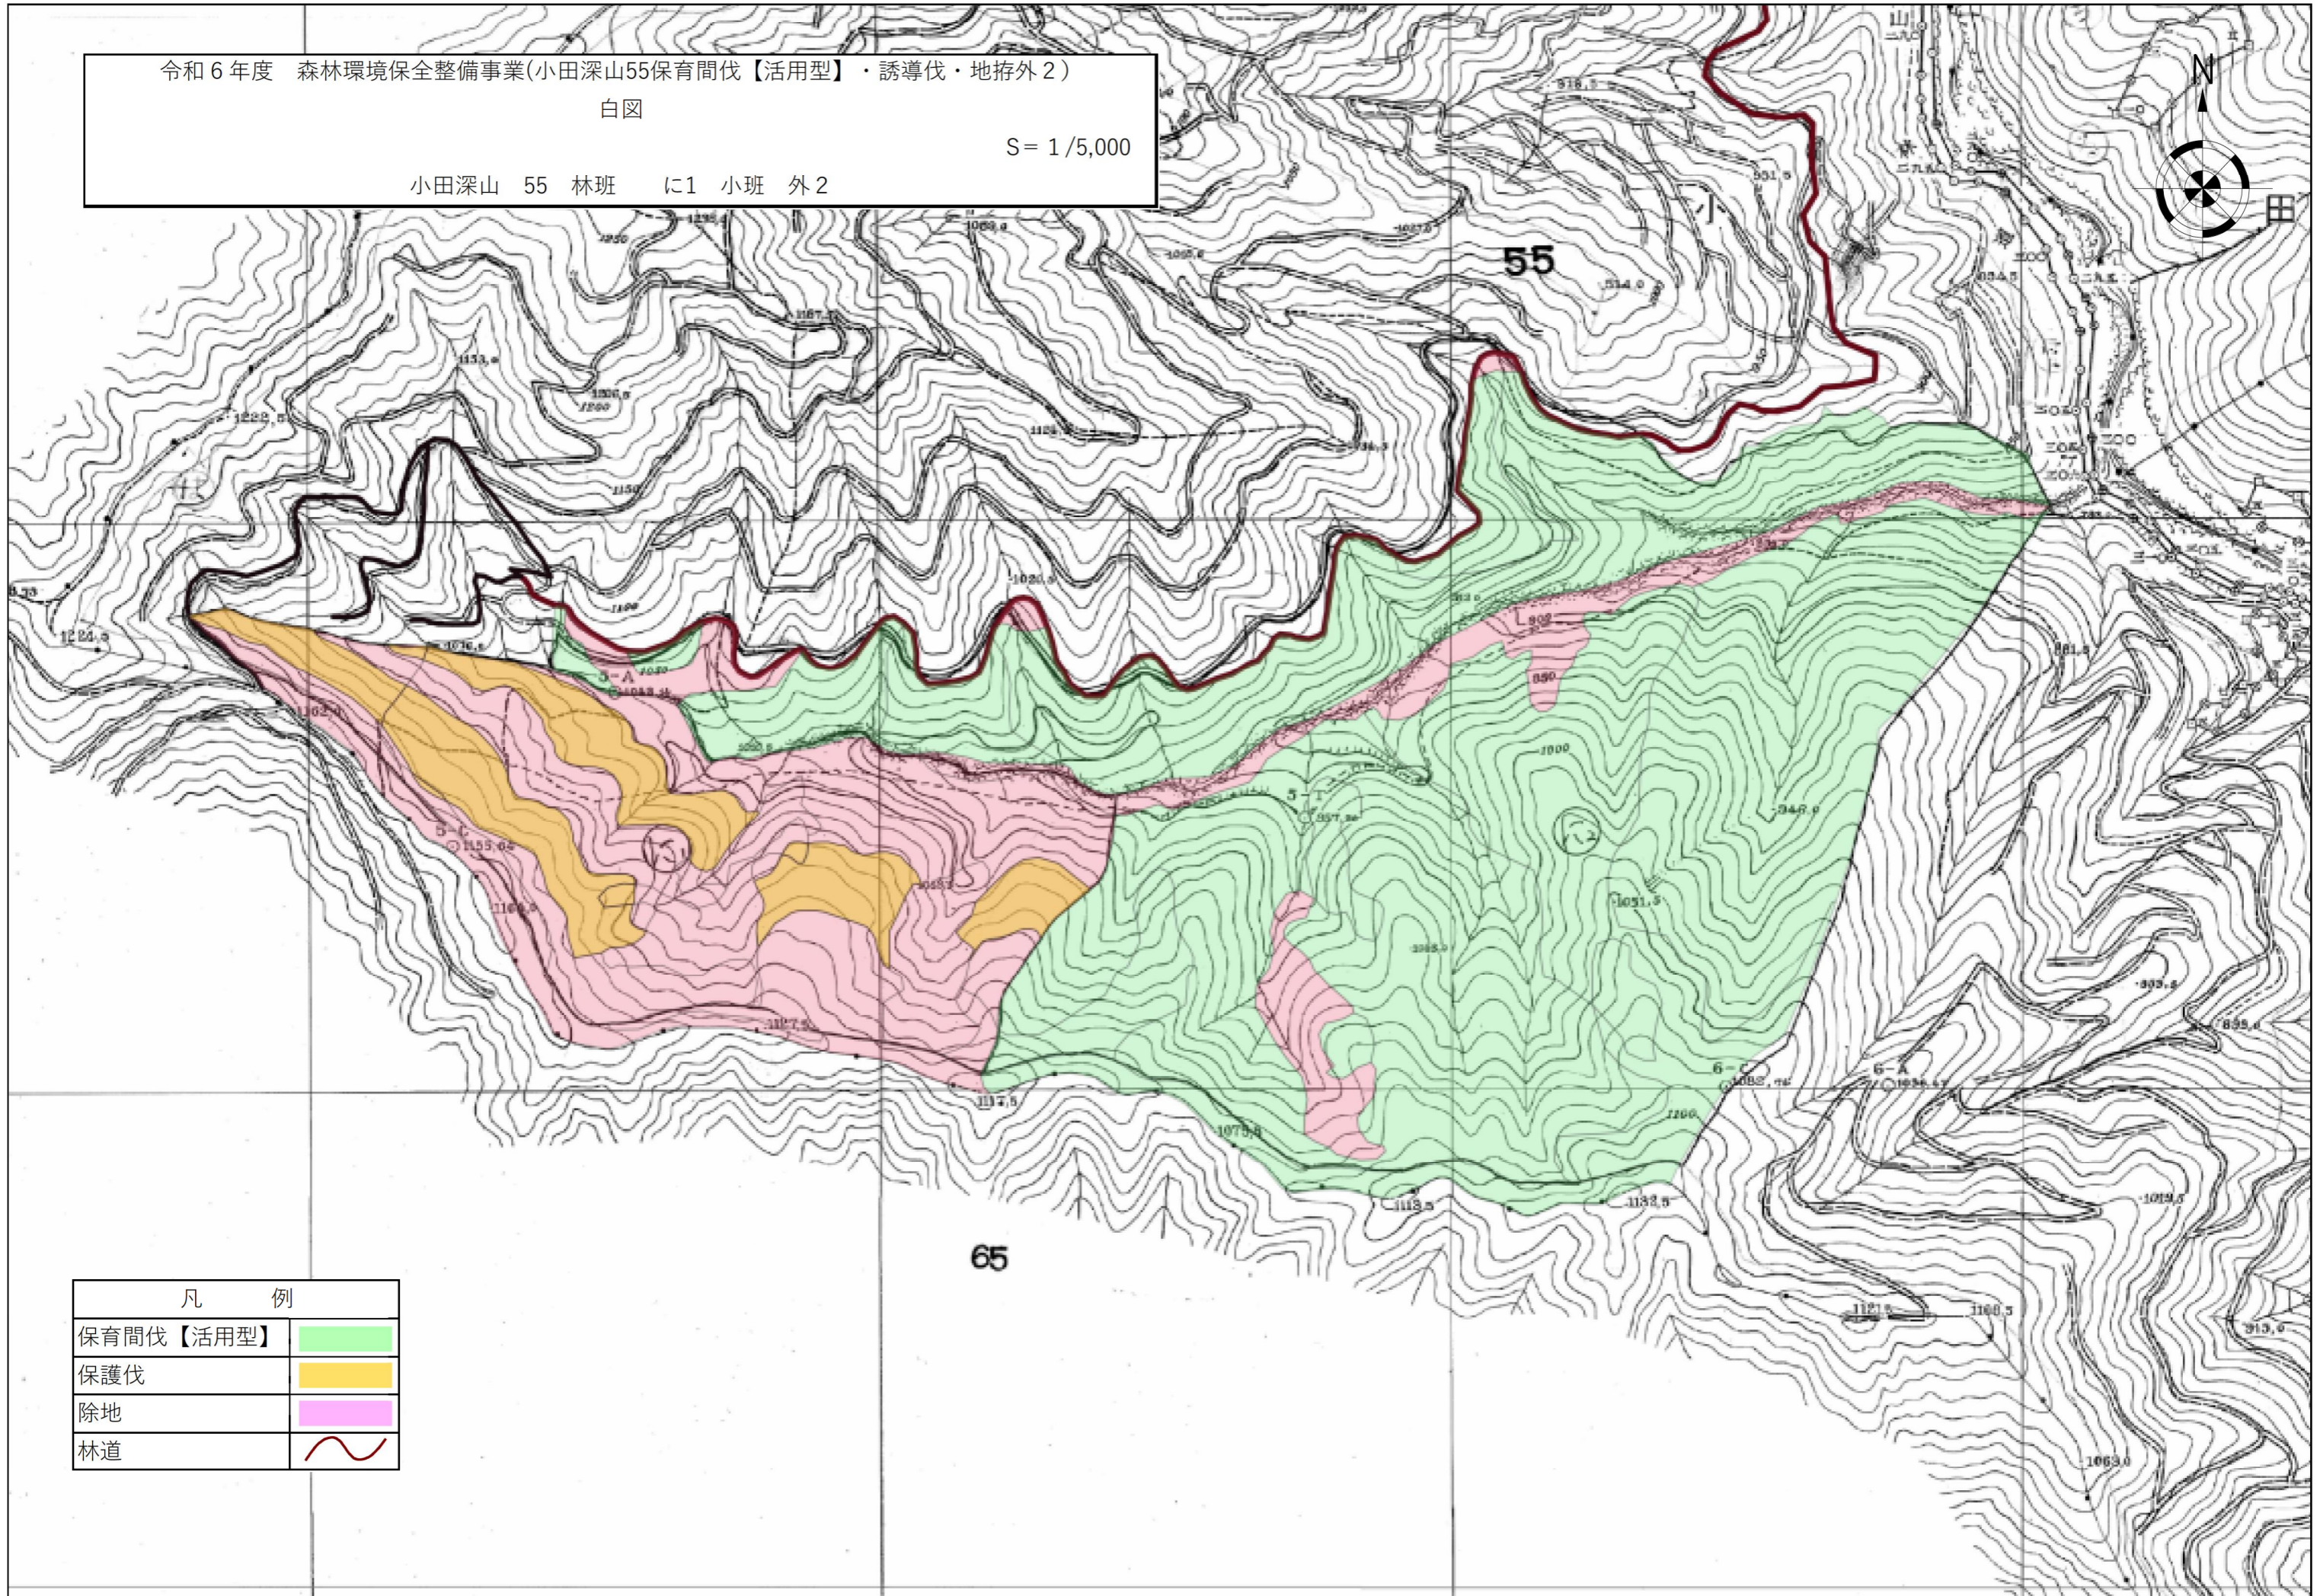

令和6年度 森林環境保全整備事業(小田深山55保育間伐【活用型】・誘導伐・地拵外2)

白図

S = 1/5,000

小田深山 55 林班 に1 小班 外2

凡 例	
保育間伐【活用型】	
保護伐	
除地	
林道	