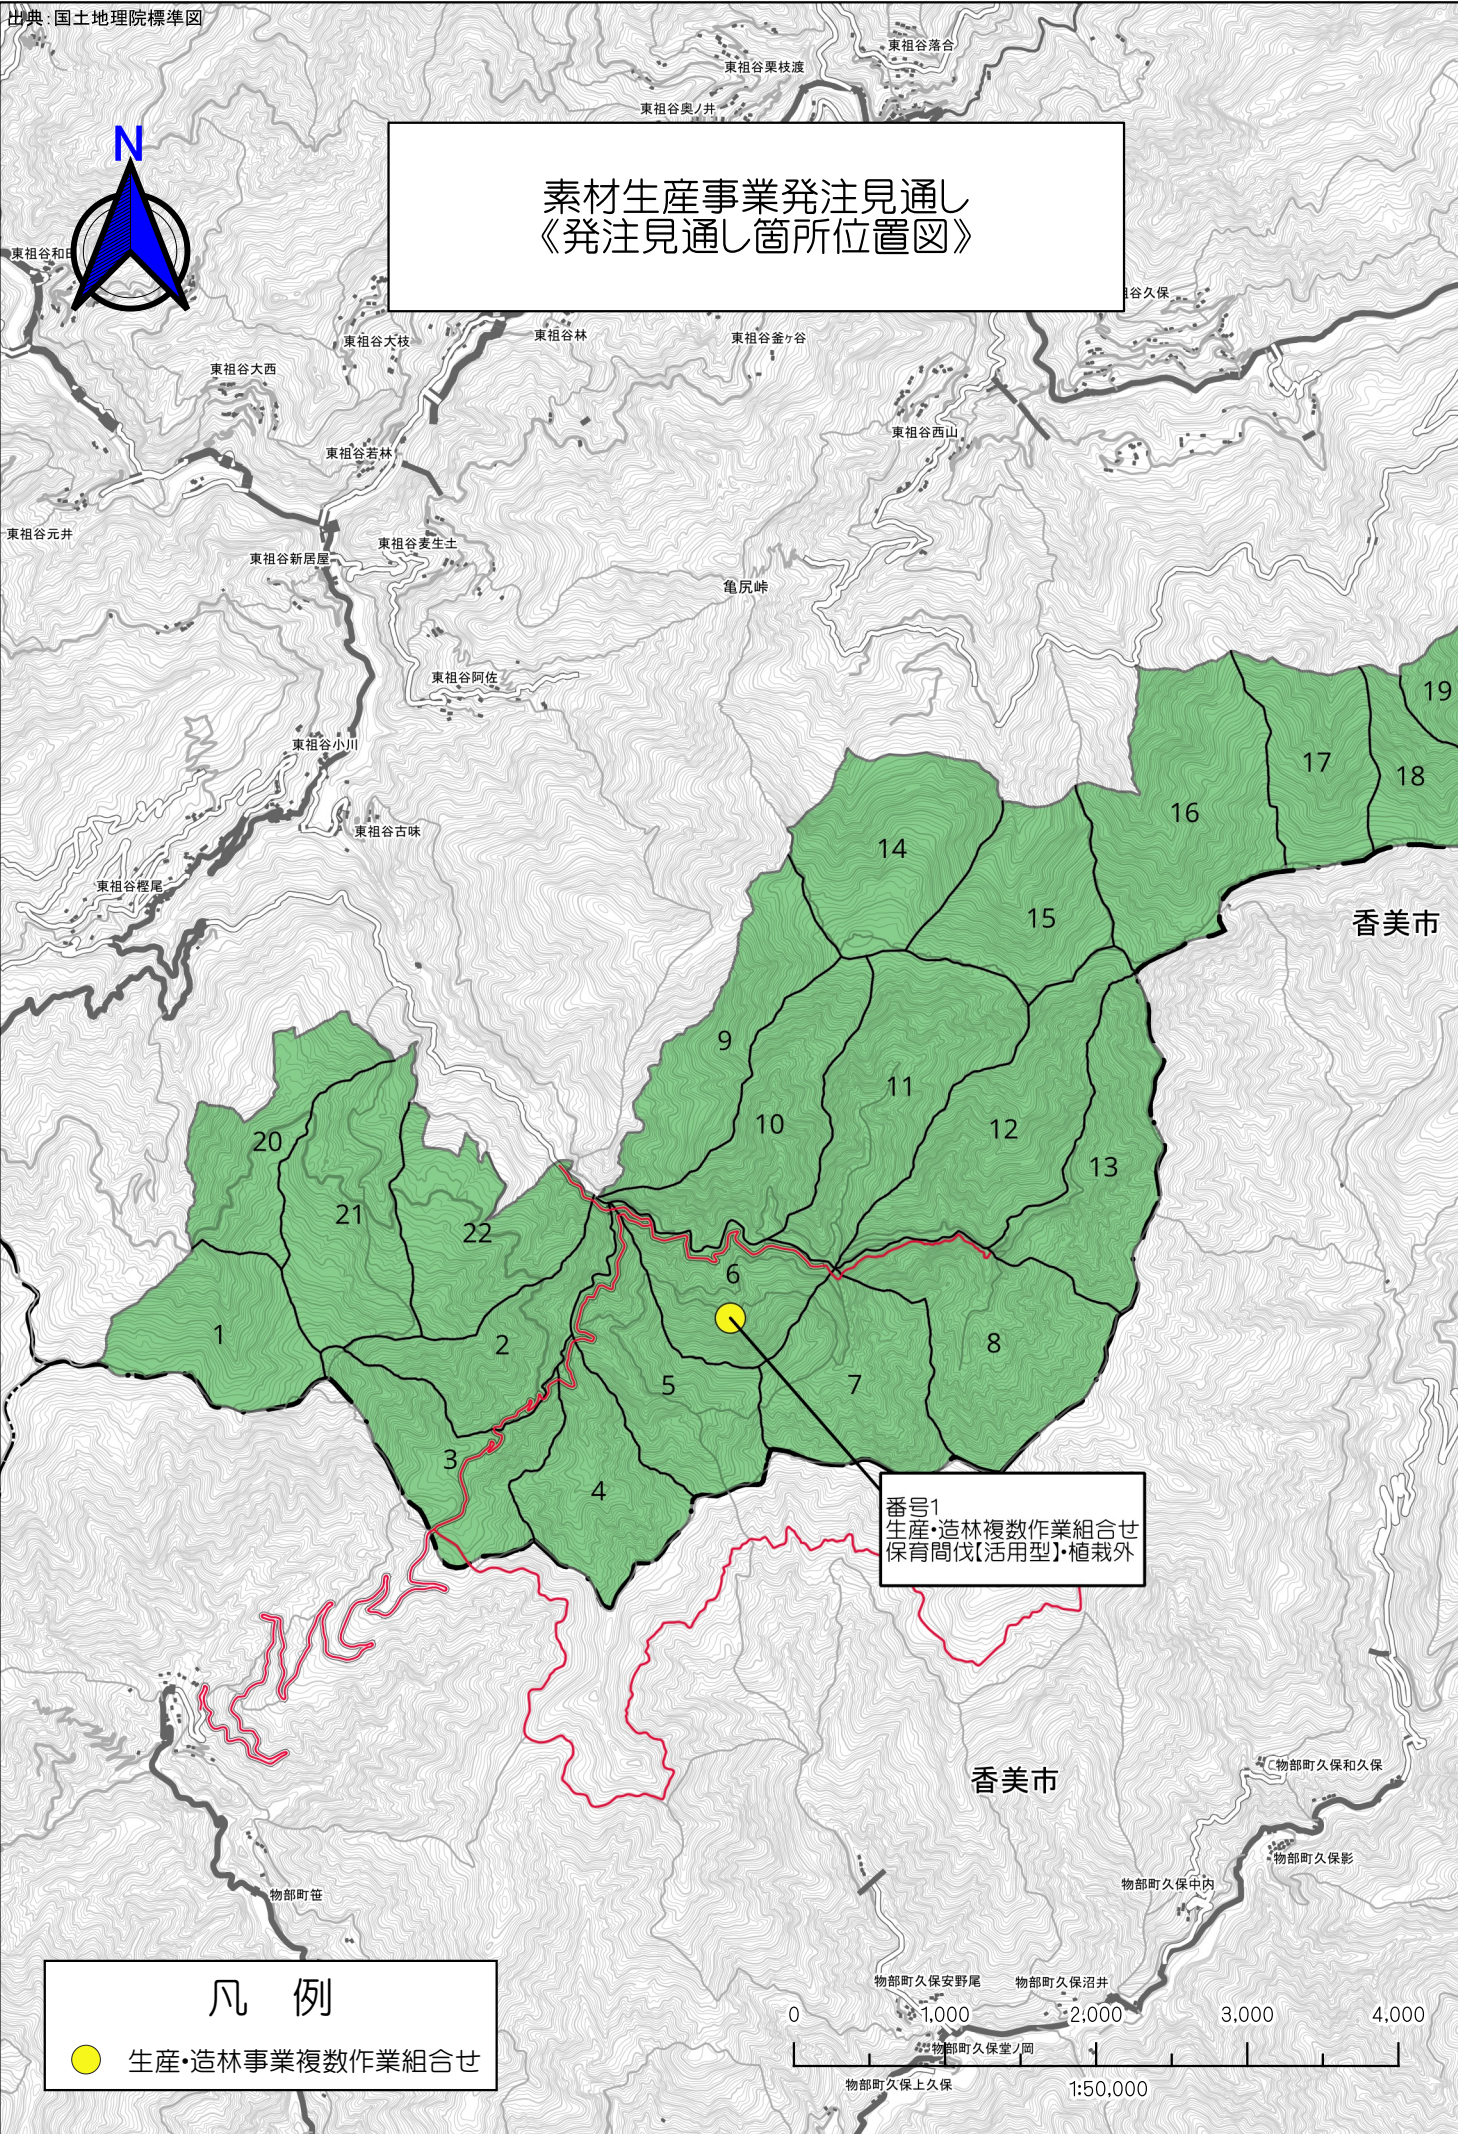

素材生産事業発注見通し 《発注見通し箇所位置図》

番号1
生産・造林複数作業組合せ
保育間伐(活用型)・植栽外

凡例
● 生産・造林事業複数作業組合せ

0 1,000 2,000 3,000 4,000
1:50,000

つるぎ町

つるぎ町

素材生産事業発注見通し 《発注見通し箇所位置図》

番号2
製品生産事業
保育間伐【活用型】

凡例

● 製品生産事業