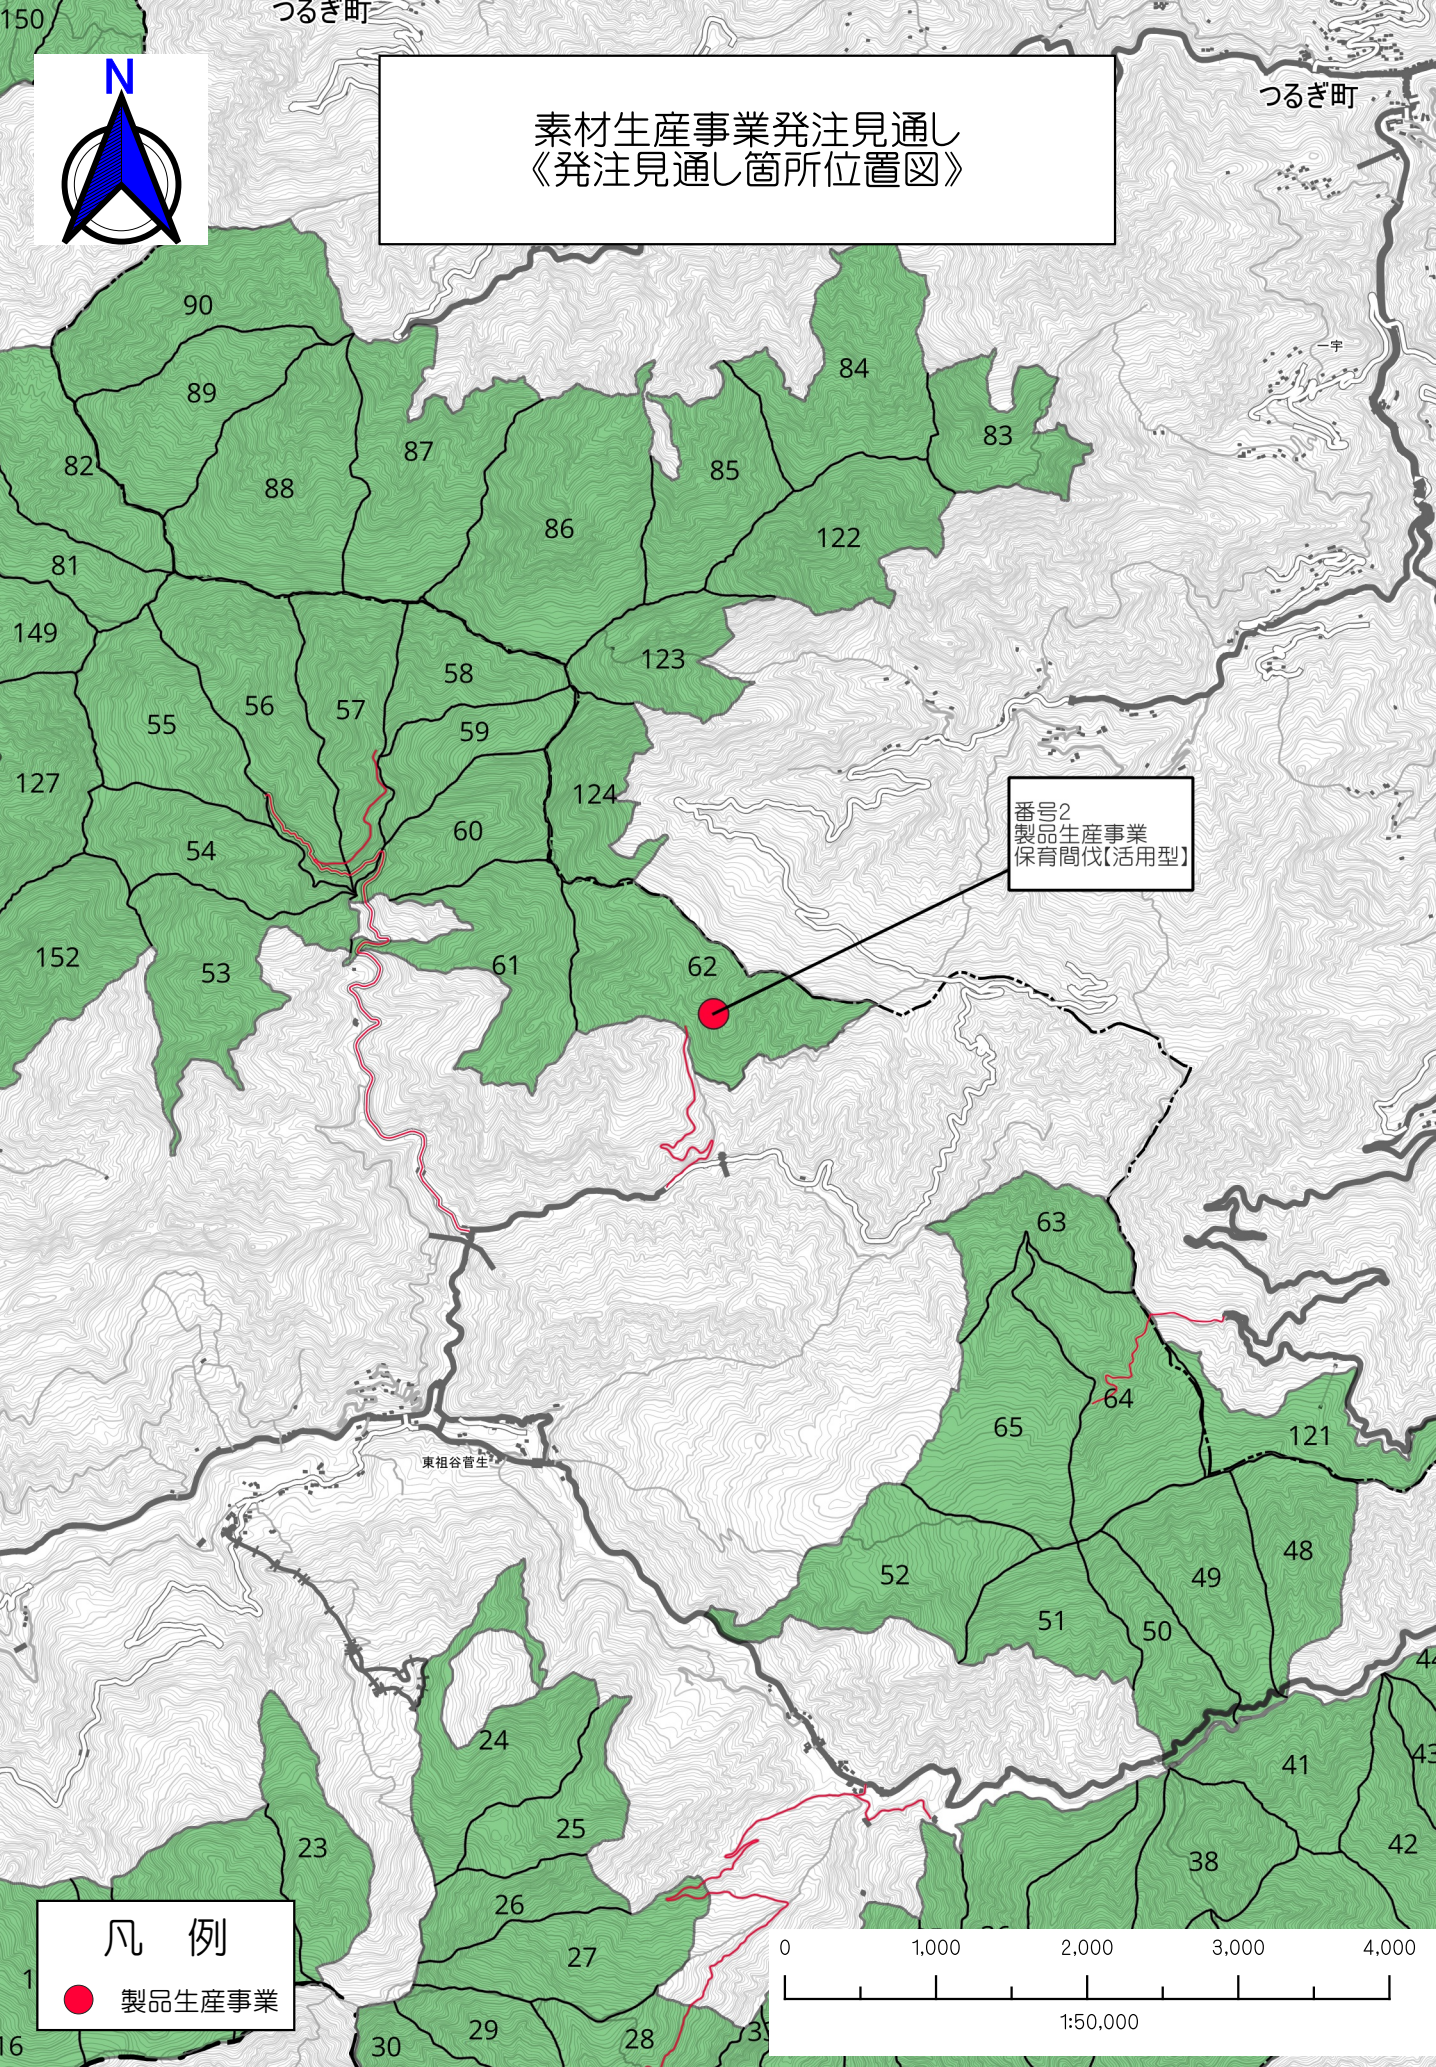

素材生産事業発注見通し 《発注見通し箇所位置図》

番号1
生産・造林複数作業組合せ
保育間伐(活用型)・植栽外

凡例
● 生産・造林事業複数作業組合せ

0 1,000 2,000 3,000 4,000
1:50,000

つるぎ町

つるぎ町

素材生産事業発注見通し 《発注見通し箇所位置図》

番号2
製品生産事業
保育間伐【活用型】

凡例

● 製品生産事業