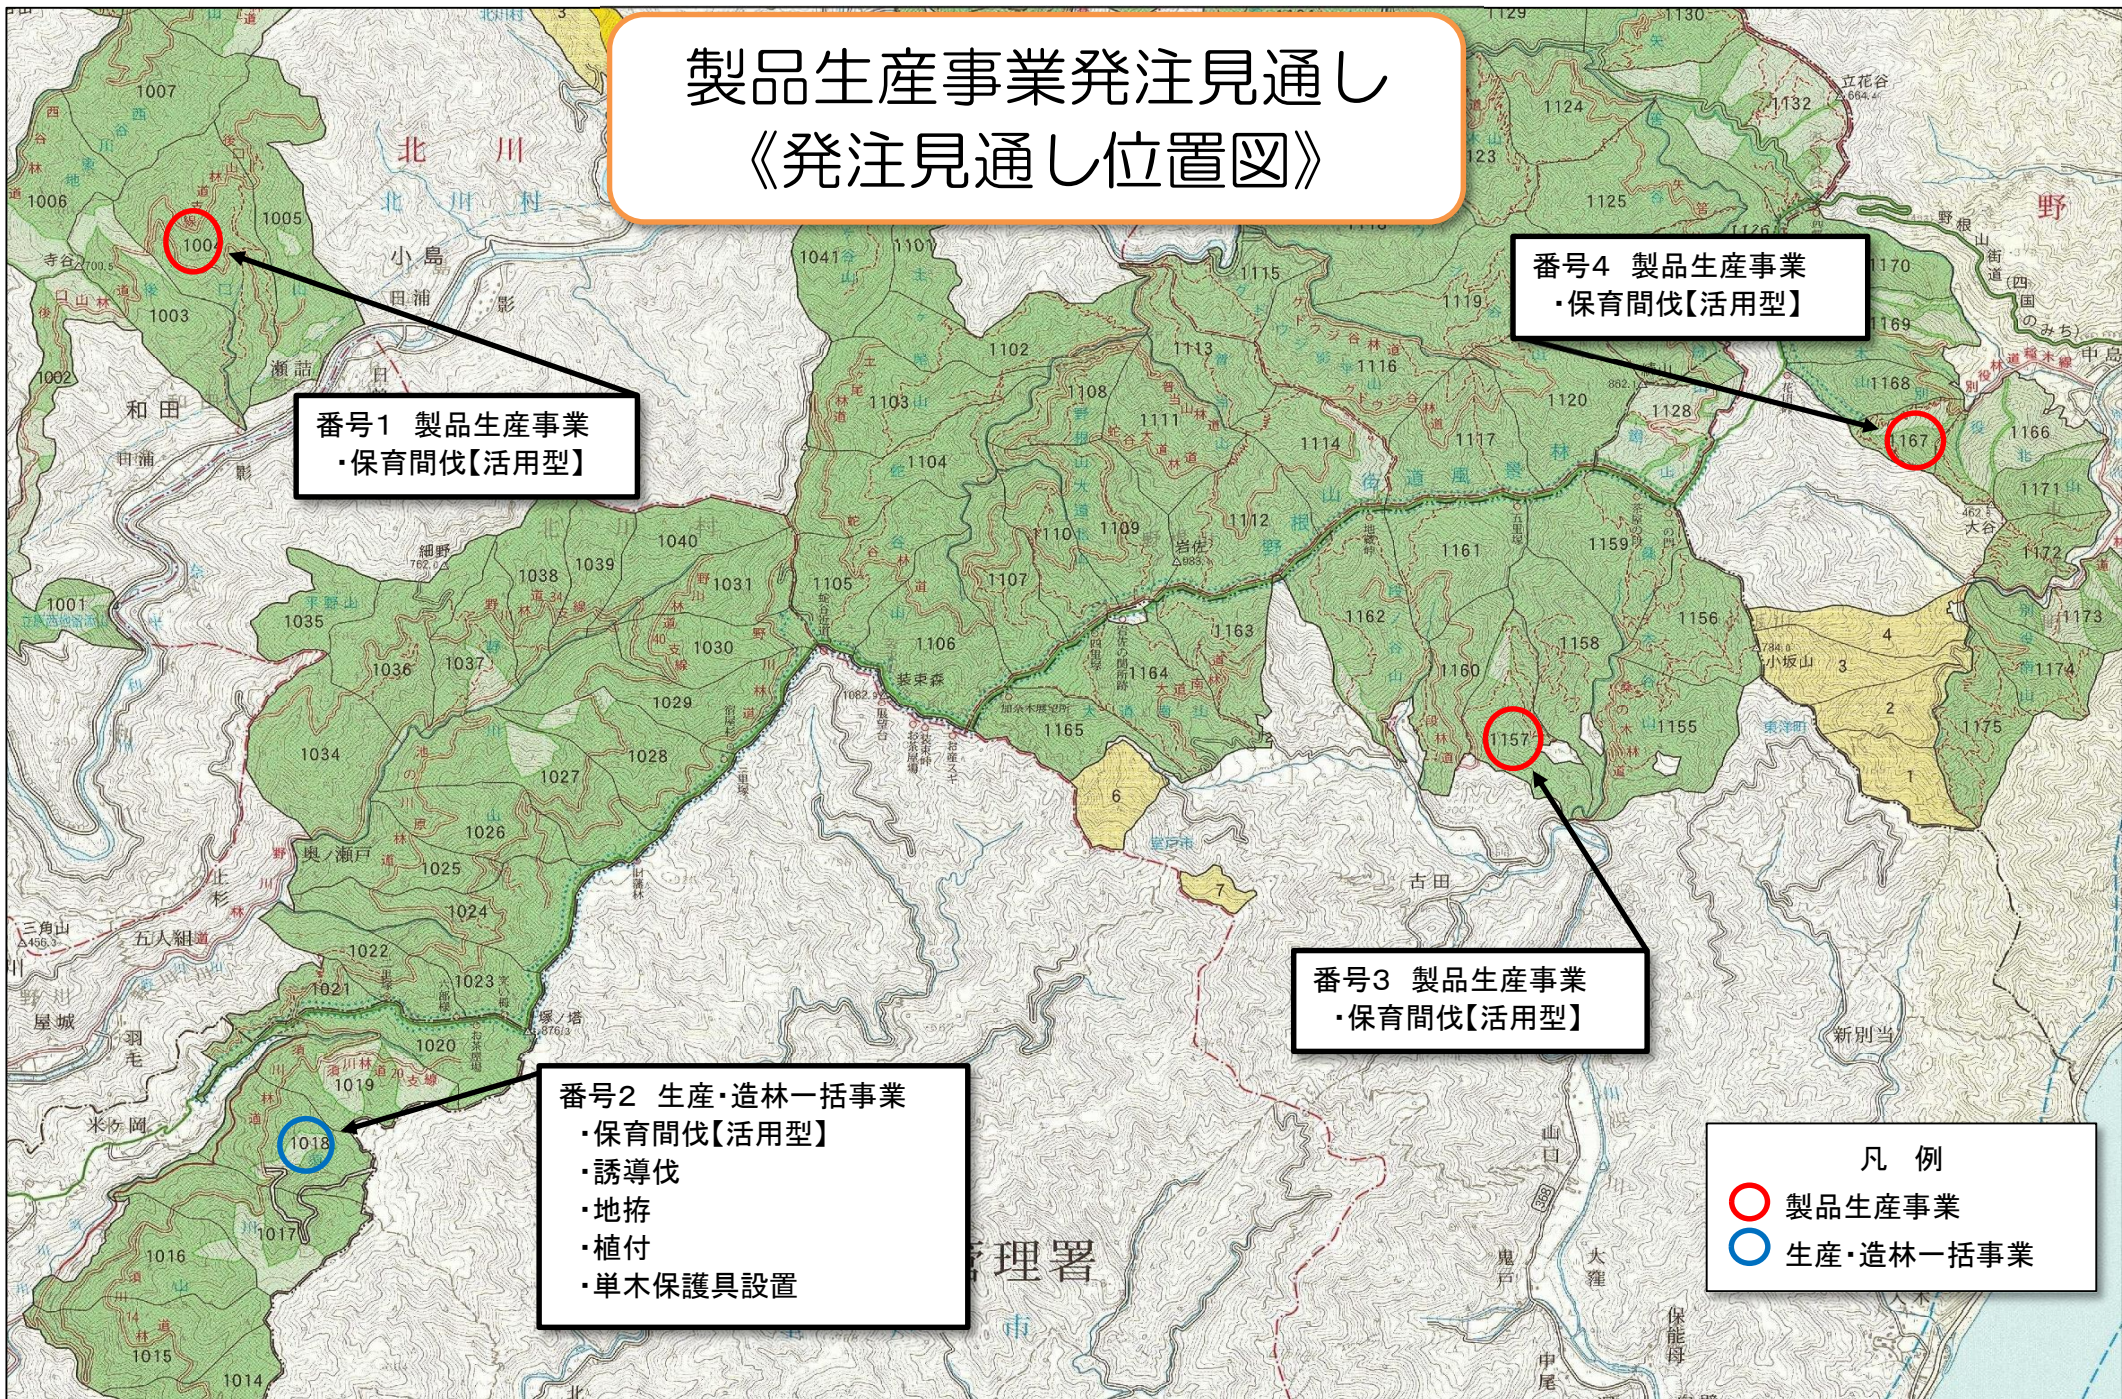

# 製品生産事業発注見通し 《発注見通し位置図》

# 製品生産事業発注見通し 《発注見通し位置図》

番号8 生産・造林一括事業  
・誘導伐  
・地拵  
・植付  
・単木保護具設置

番号6 製品生産事業  
・保育間伐【活用型】

番号5 製品生産事業  
・保育間伐【活用型】

凡例  
○ 製品生産事業  
○ 生産・造林一括事業

# 製品生産事業発注見通し 《発注見通し位置図》

番号7 製品生産事業  
・保育間伐【活用型】

- 凡例
- 製品生産事業
  - 生産・造林一括事業