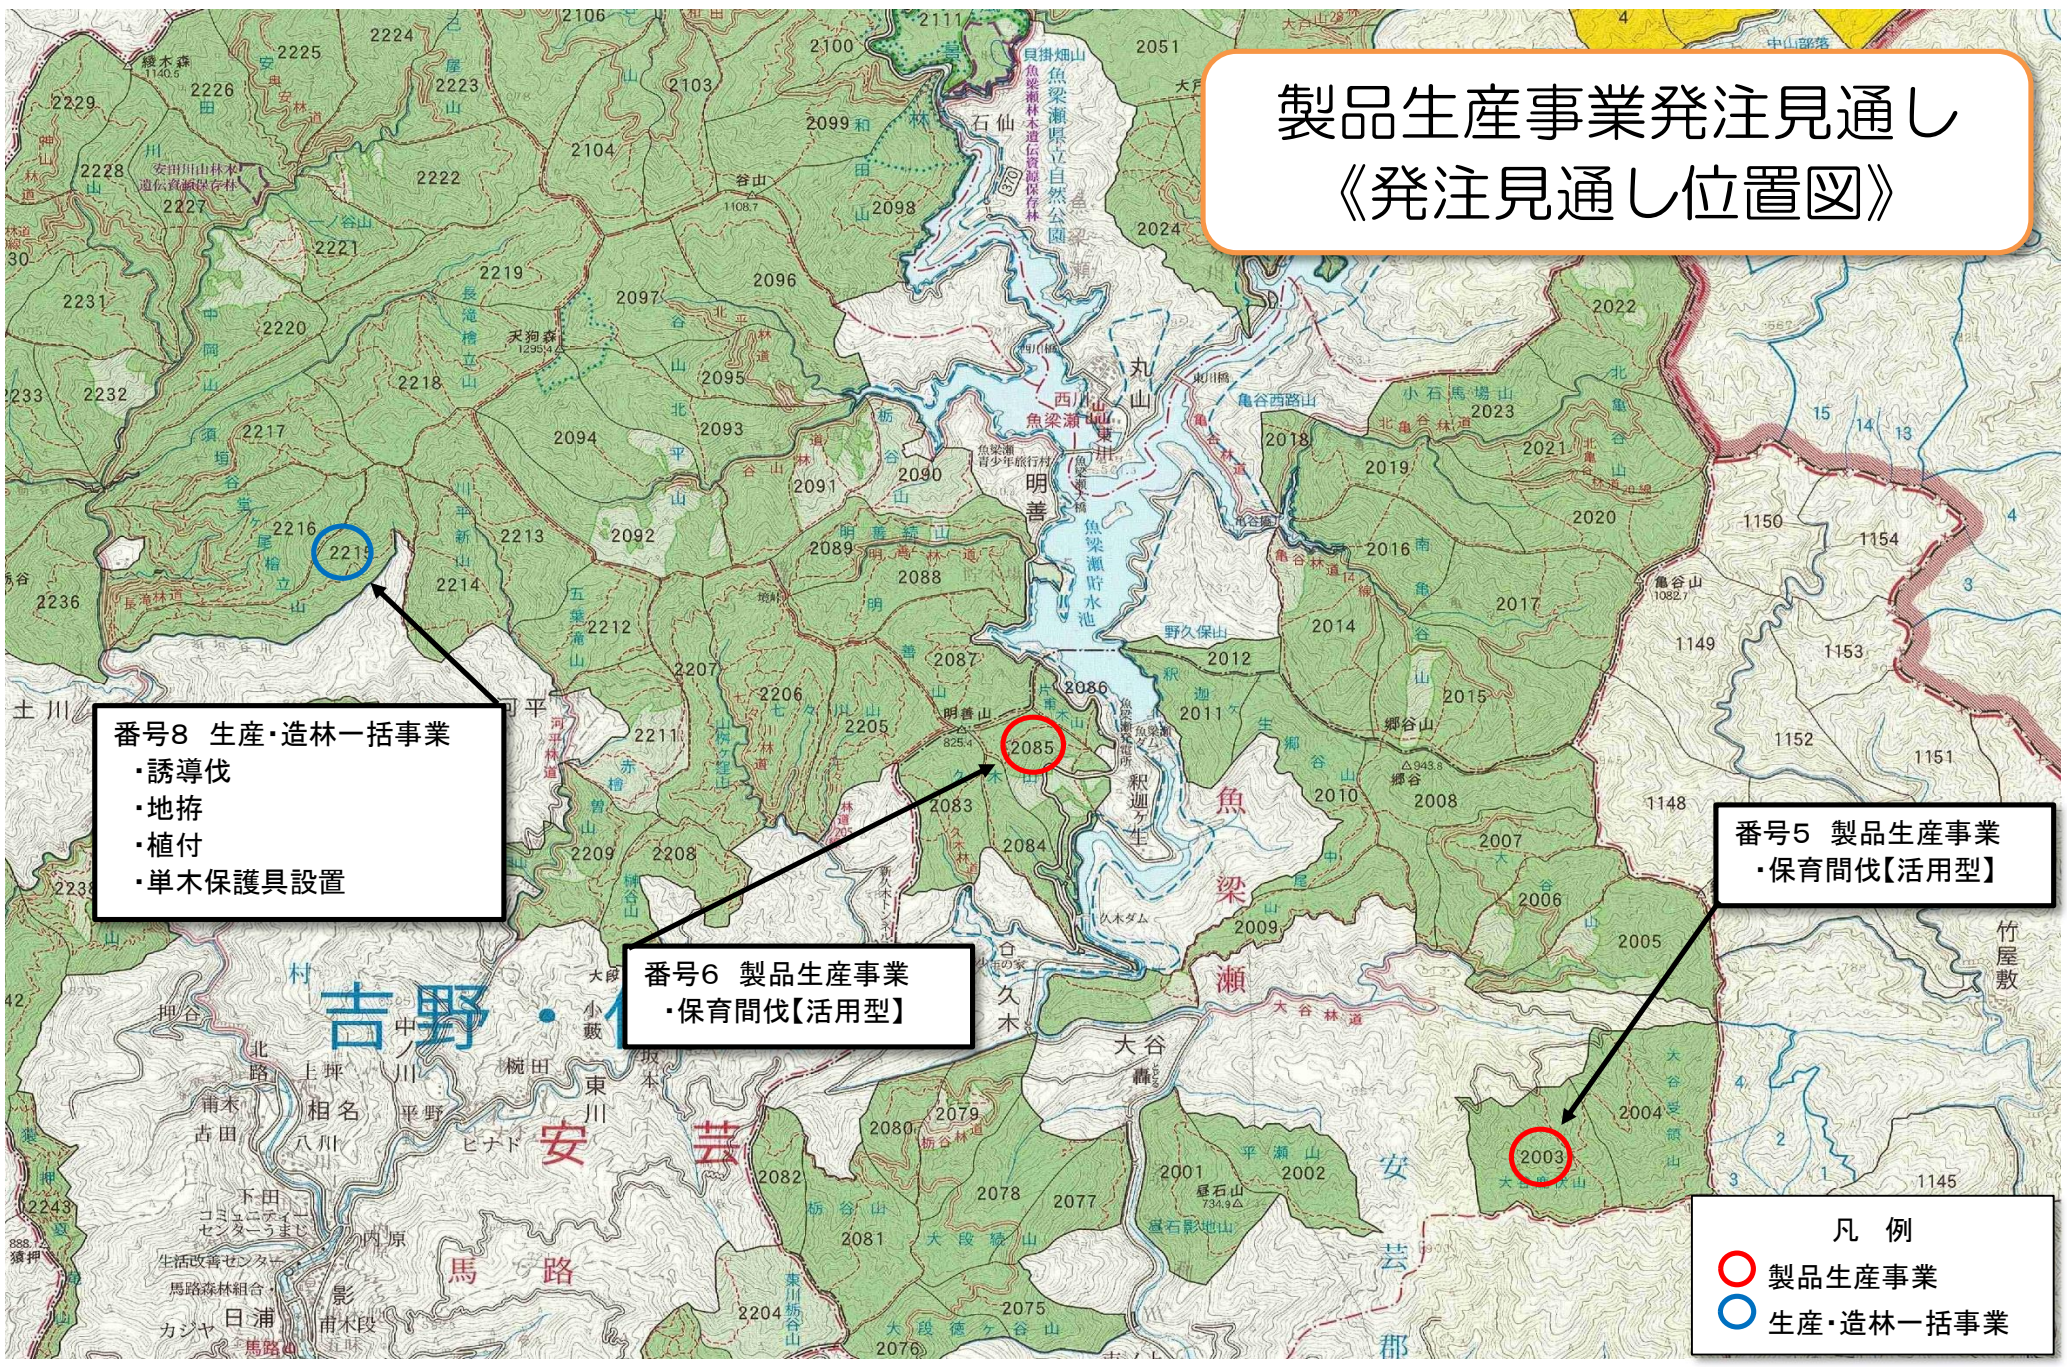

# 製品生産事業発注見通し 《発注見通し位置図》

# 製品生産事業発注見通し 《発注見通し位置図》

番号8 生産・造林一括事業  
・誘導伐  
・地拵  
・植付  
・単木保護具設置

番号6 製品生産事業  
・保育間伐【活用型】

番号5 製品生産事業  
・保育間伐【活用型】

凡例  
○ 製品生産事業  
○ 生産・造林一括事業

# 製品生産事業発注見通し 《発注見通し位置図》

番号7 製品生産事業  
・保育間伐【活用型】

- 凡例
- 製品生産事業
  - 生産・造林一括事業