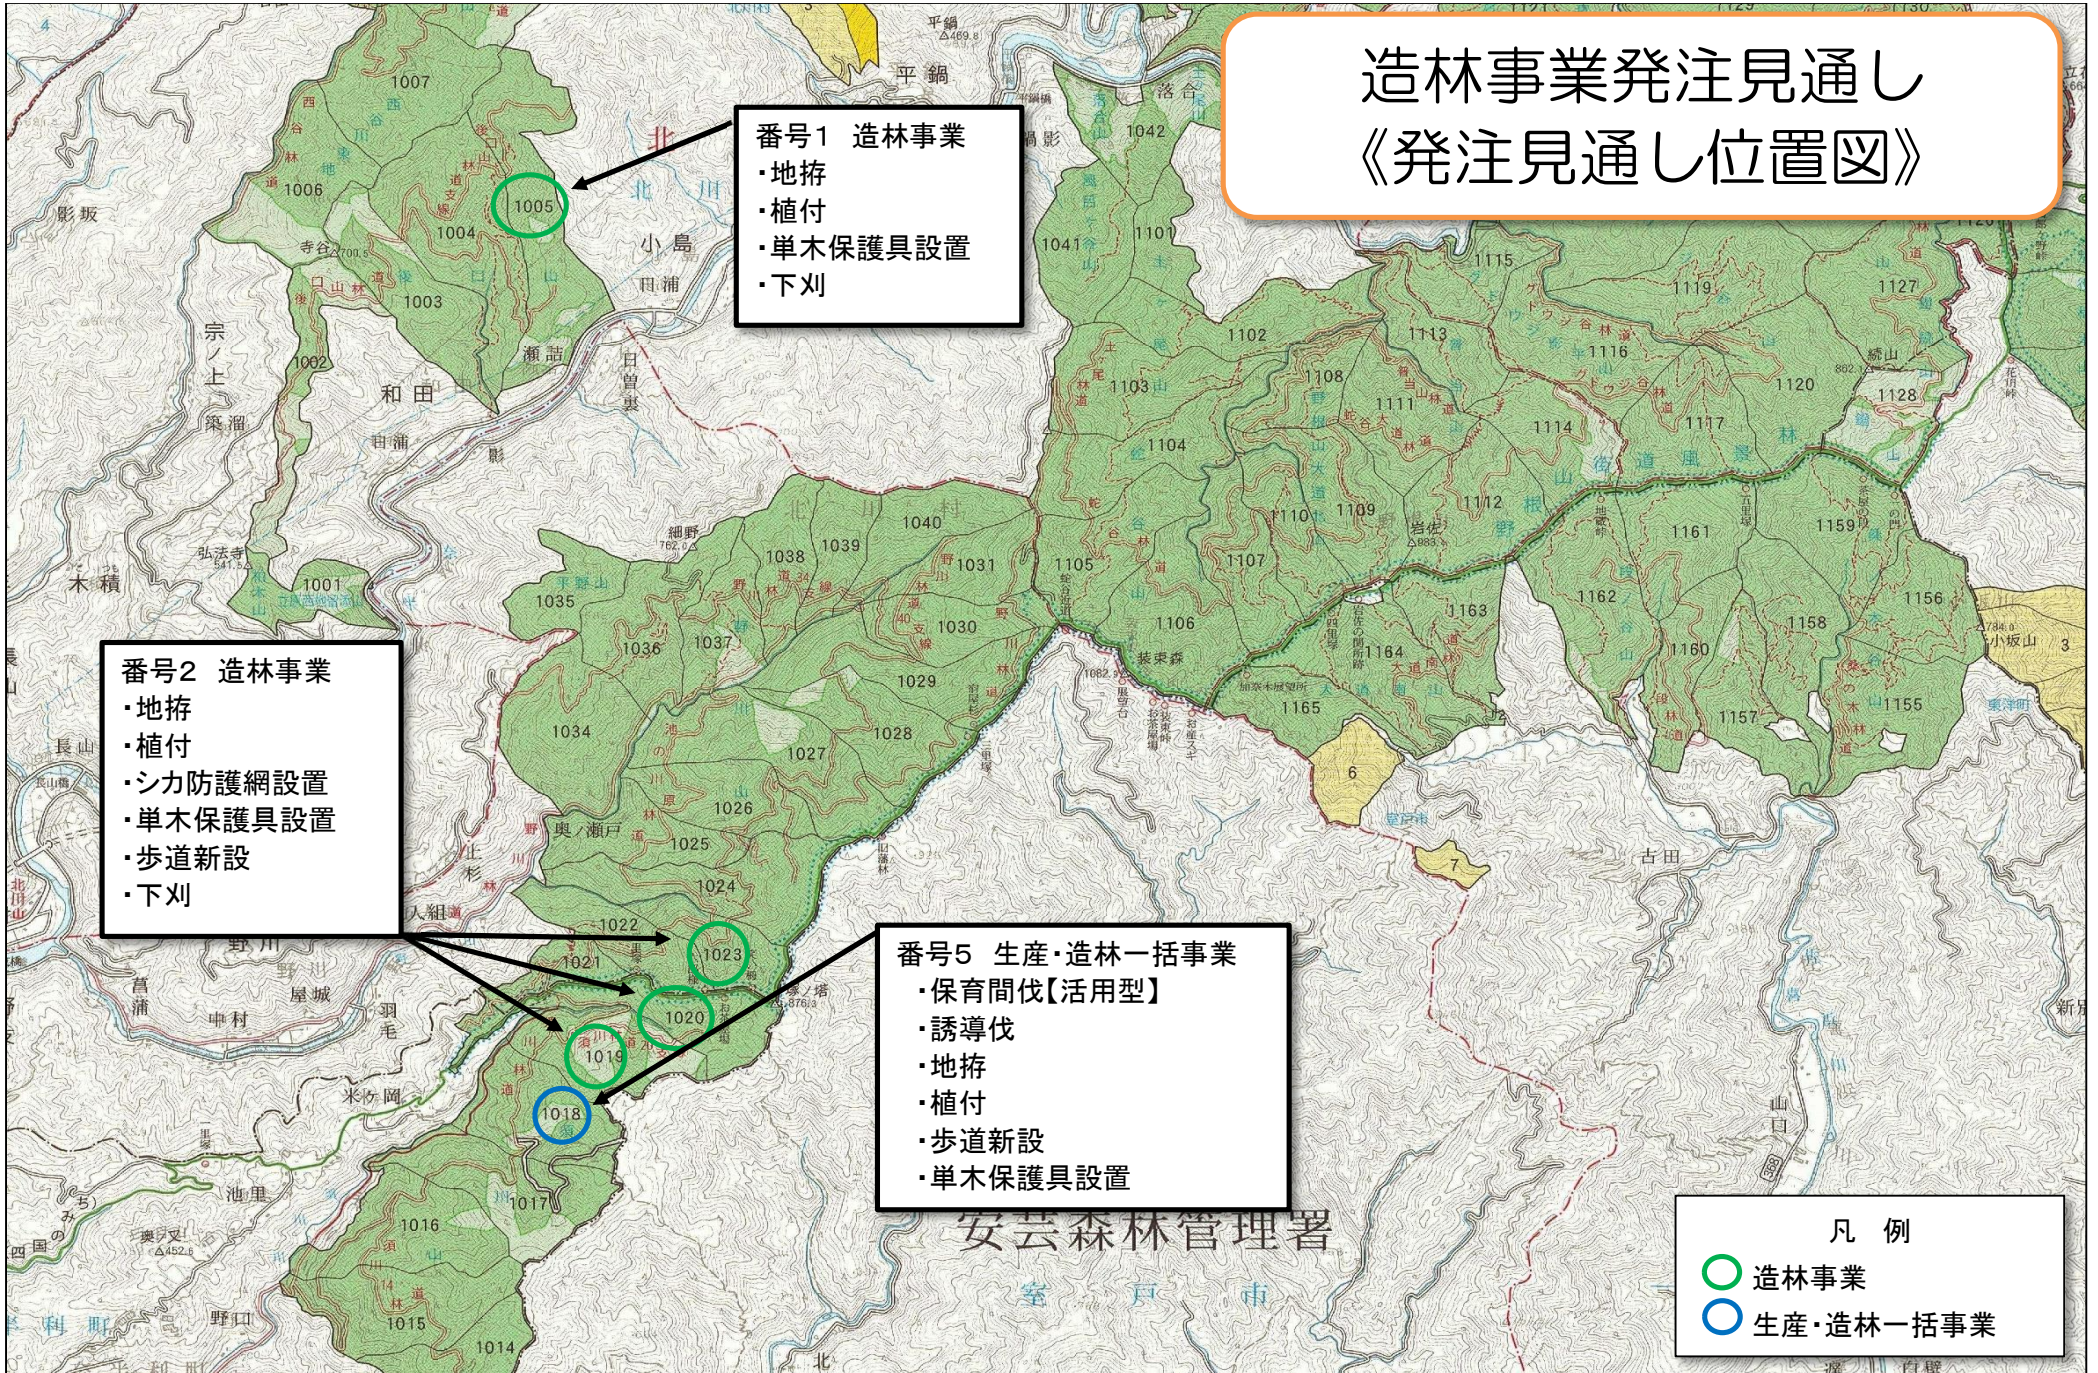

造林事業発注見通し 《発注見通し位置図》

- 番号1 造林事業
- ・地拵
 - ・植付
 - ・単木保護具設置
 - ・下刈

- 番号2 造林事業
- ・地拵
 - ・植付
 - ・シカ防護網設置
 - ・単木保護具設置
 - ・歩道新設
 - ・下刈

- 番号5 生産・造林一括事業
- ・保育間伐【活用型】
 - ・誘導伐
 - ・地拵
 - ・植付
 - ・歩道新設
 - ・単木保護具設置

- 凡例
- 造林事業
 - 生産・造林一括事業

安芸森林管理署

室戸市

造林事業発注見通し 《発注見通し位置図》

番号6 生産・造林一括事業

- ・誘導伐
- ・地拵
- ・植付
- ・単木保護具設置

番号2 造林事業 ・本数調整伐A

- 凡例
- 造林事業
 - 生産・造林一括事業

造林事業発注見通し 《発注見通し位置図》