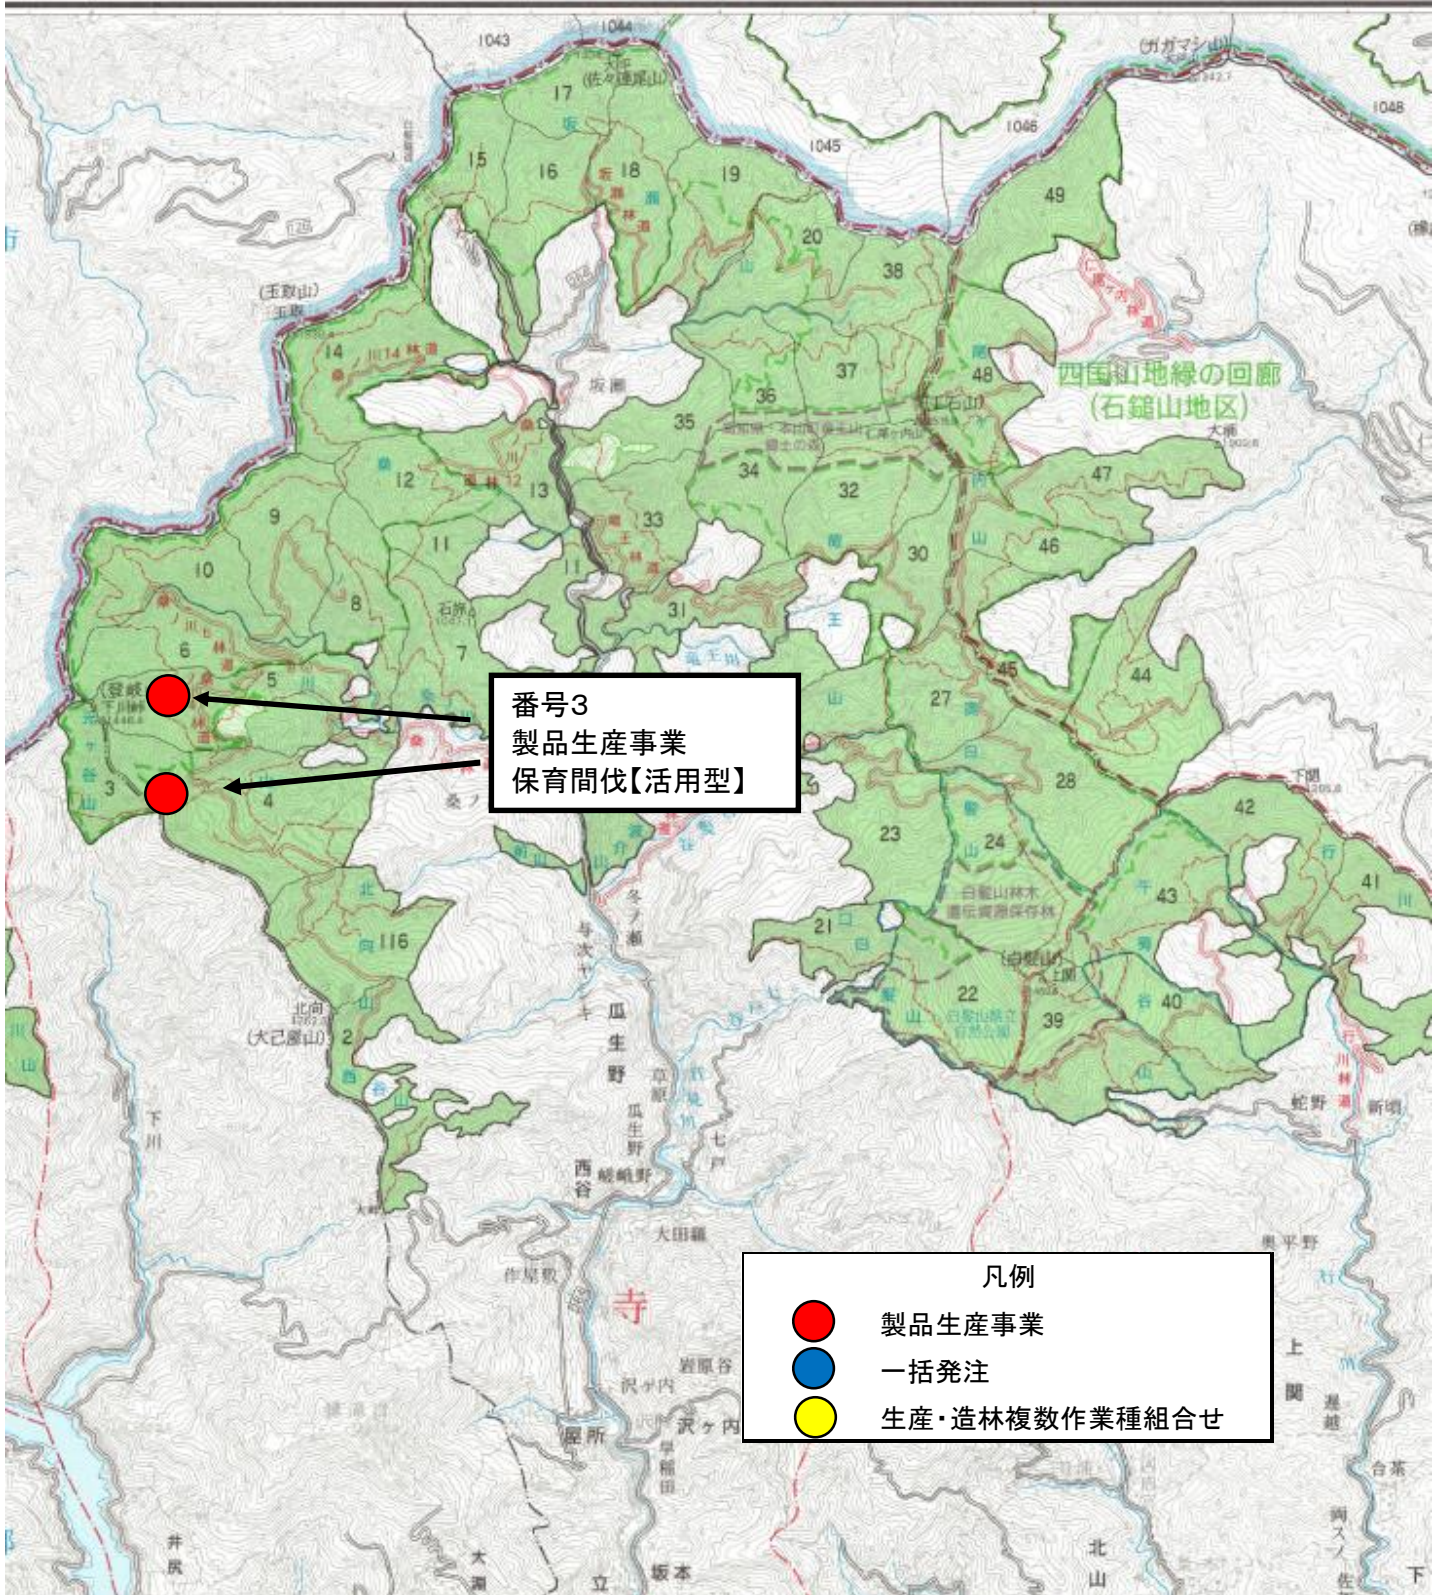

素材生産事業発注予定情報 《発注予定箇所位置図》

番号1
製品生産事業
保育間伐【誘導伐】
造林事業
植栽
【一括発注】

番号2
製品生産事業
保育間伐【誘導伐】
造林事業
植栽
【一括発注】

- 凡例
- 製品生産事業
 - 一括発注
 - 生産・造林複数作業種組合せ

素材生産事業発注予定情報 《発注予定箇所位置図》

素材生産事業発注予定情報

《発注予定箇所位置図》

素材生産事業発注見通し情報 《発注見通し箇所位置図》

番号7
一括発注
保護伐・植栽外

- 凡例
- 製品生産事業
 - 一括発注
 - 生産・造林複数作業種組合せ

素材生産事業発注予定情報 《発注予定箇所位置図》