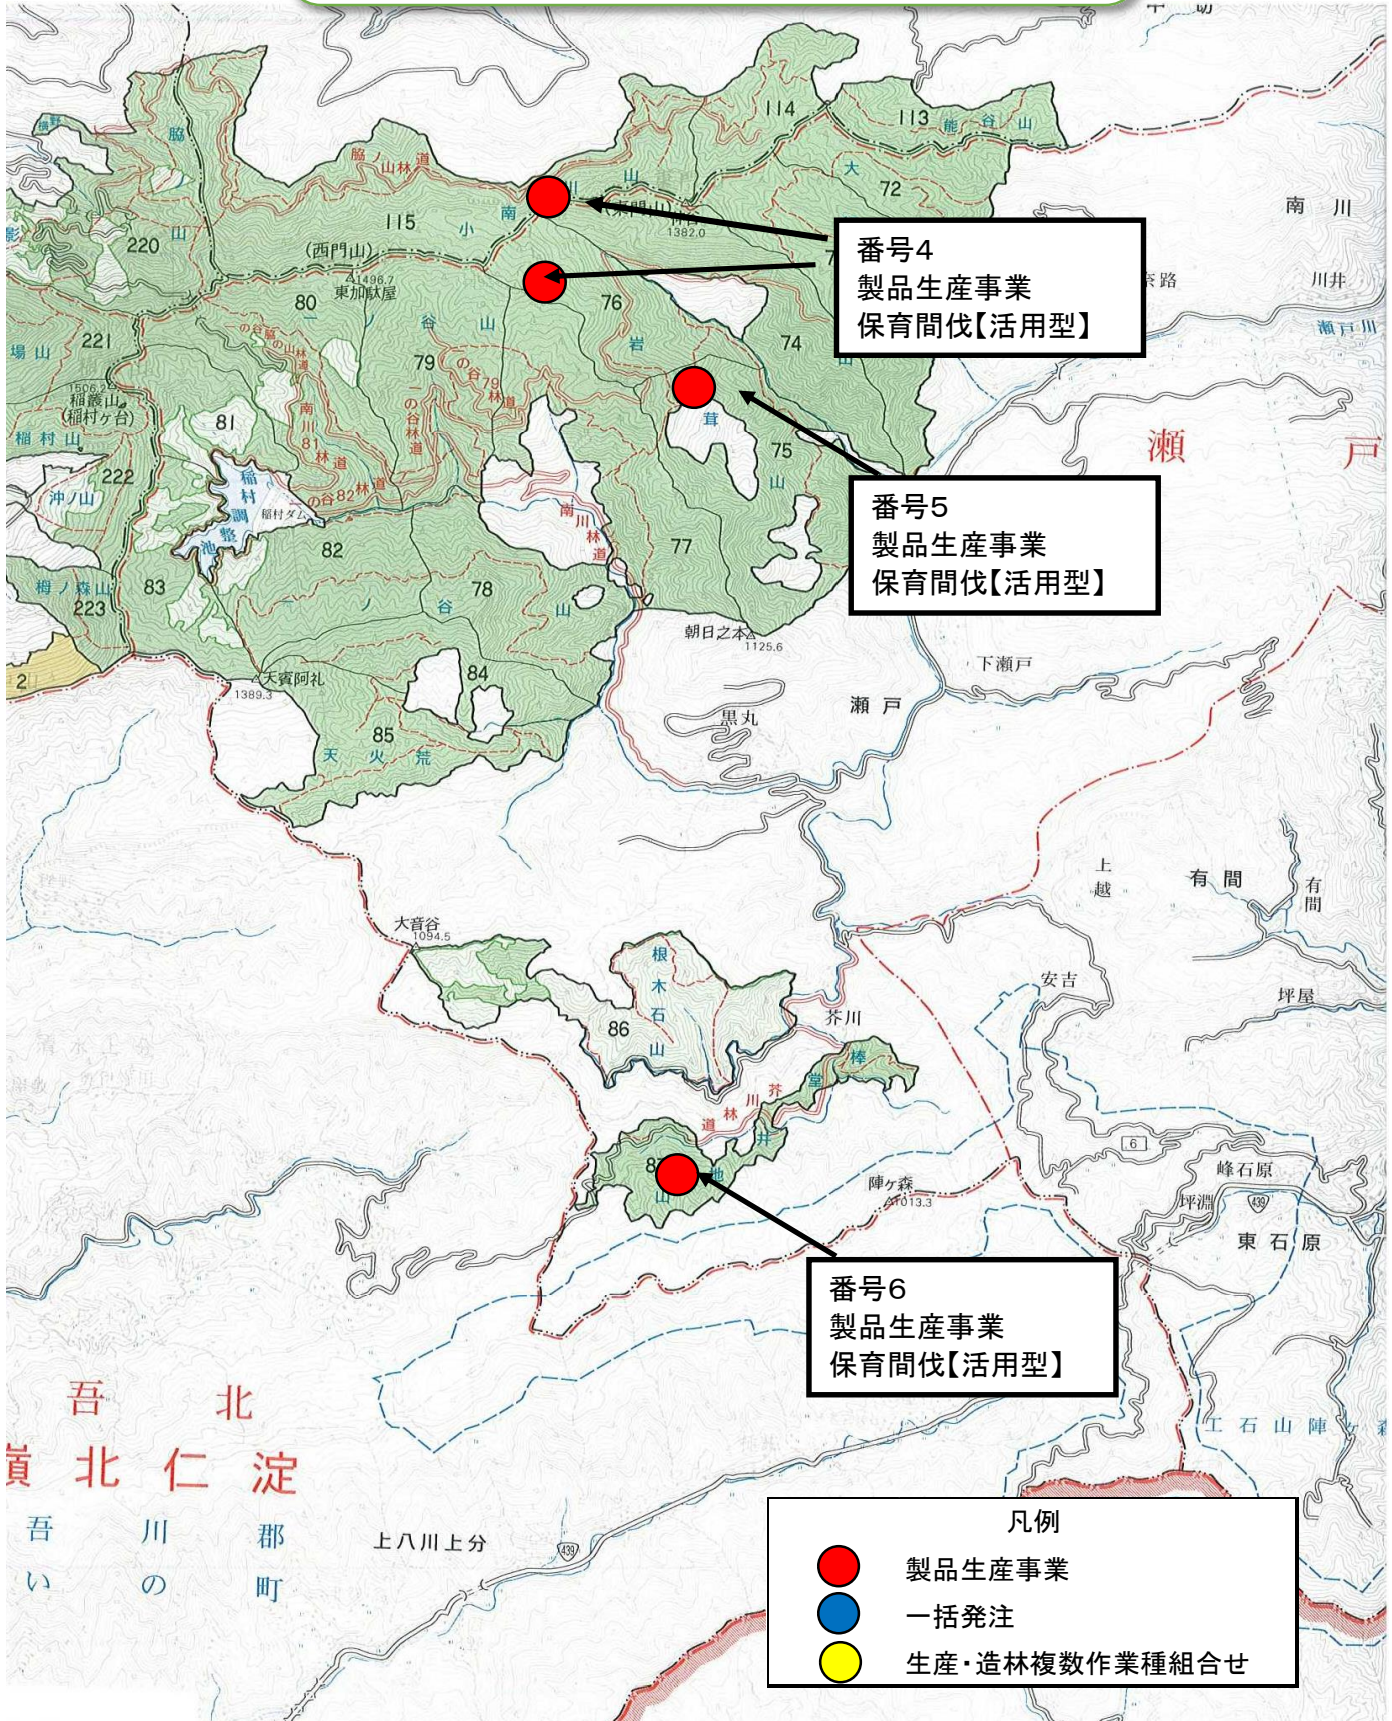

素材生産事業発注予定情報 《発注予定箇所位置図》

番号1
製品生産事業
保育間伐【誘導伐】
造林事業
植栽
【一括発注】

番号2
製品生産事業
保育間伐【誘導伐】
造林事業
植栽
【一括発注】

- 凡例
- 製品生産事業
 - 一括発注
 - 生産・造林複数作業種組合せ

素材生産事業発注予定情報 《発注予定箇所位置図》

素材生産事業発注予定情報

《発注予定箇所位置図》

素材生産事業発注見通し情報 《発注見通し箇所位置図》

番号7
一括発注
保護伐・植栽外

- 凡例
- 製品生産事業
 - 一括発注
 - 生産・造林複数作業種組合せ

素材生産事業発注予定情報 《発注予定箇所位置図》