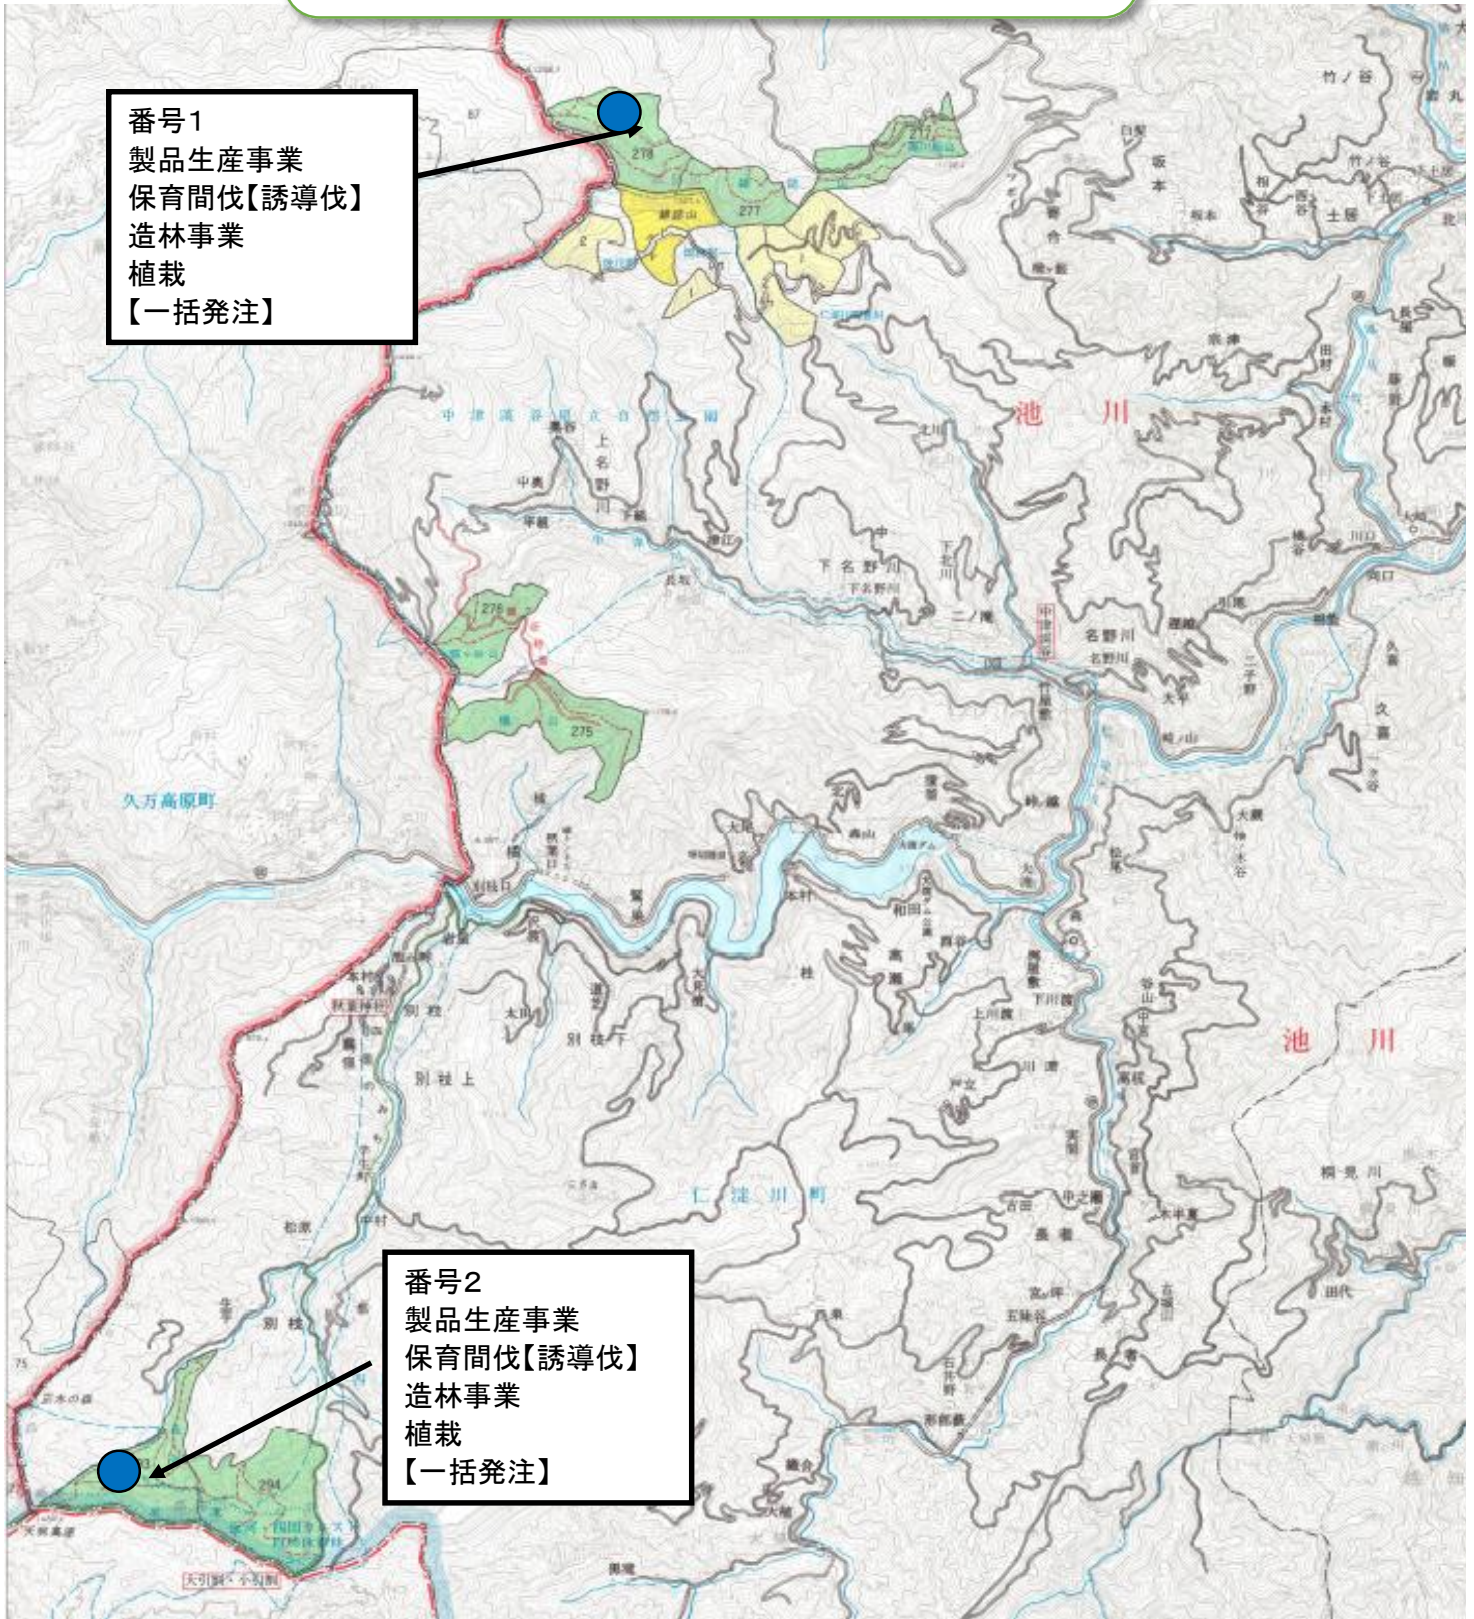

素材生産事業発注予定情報 《発注予定箇所位置図》

番号1
製品生産事業
保育間伐【誘導伐】
造林事業
植栽
【一括発注】

番号2
製品生産事業
保育間伐【誘導伐】
造林事業
植栽
【一括発注】

- 凡例
- 製品生産事業
 - 一括発注
 - 生産・造林複数作業種組合せ

素材生産事業発注予定情報 《発注予定箇所位置図》

素材生産事業発注予定情報

《発注予定箇所位置図》

素材生産事業発注見通し情報 《発注見通し箇所位置図》

番号7
一括発注
保護伐・植栽外

- 凡例
- 製品生産事業
 - 一括発注
 - 生産・造林複数作業種組合せ

素材生産事業発注予定情報 《発注予定箇所位置図》