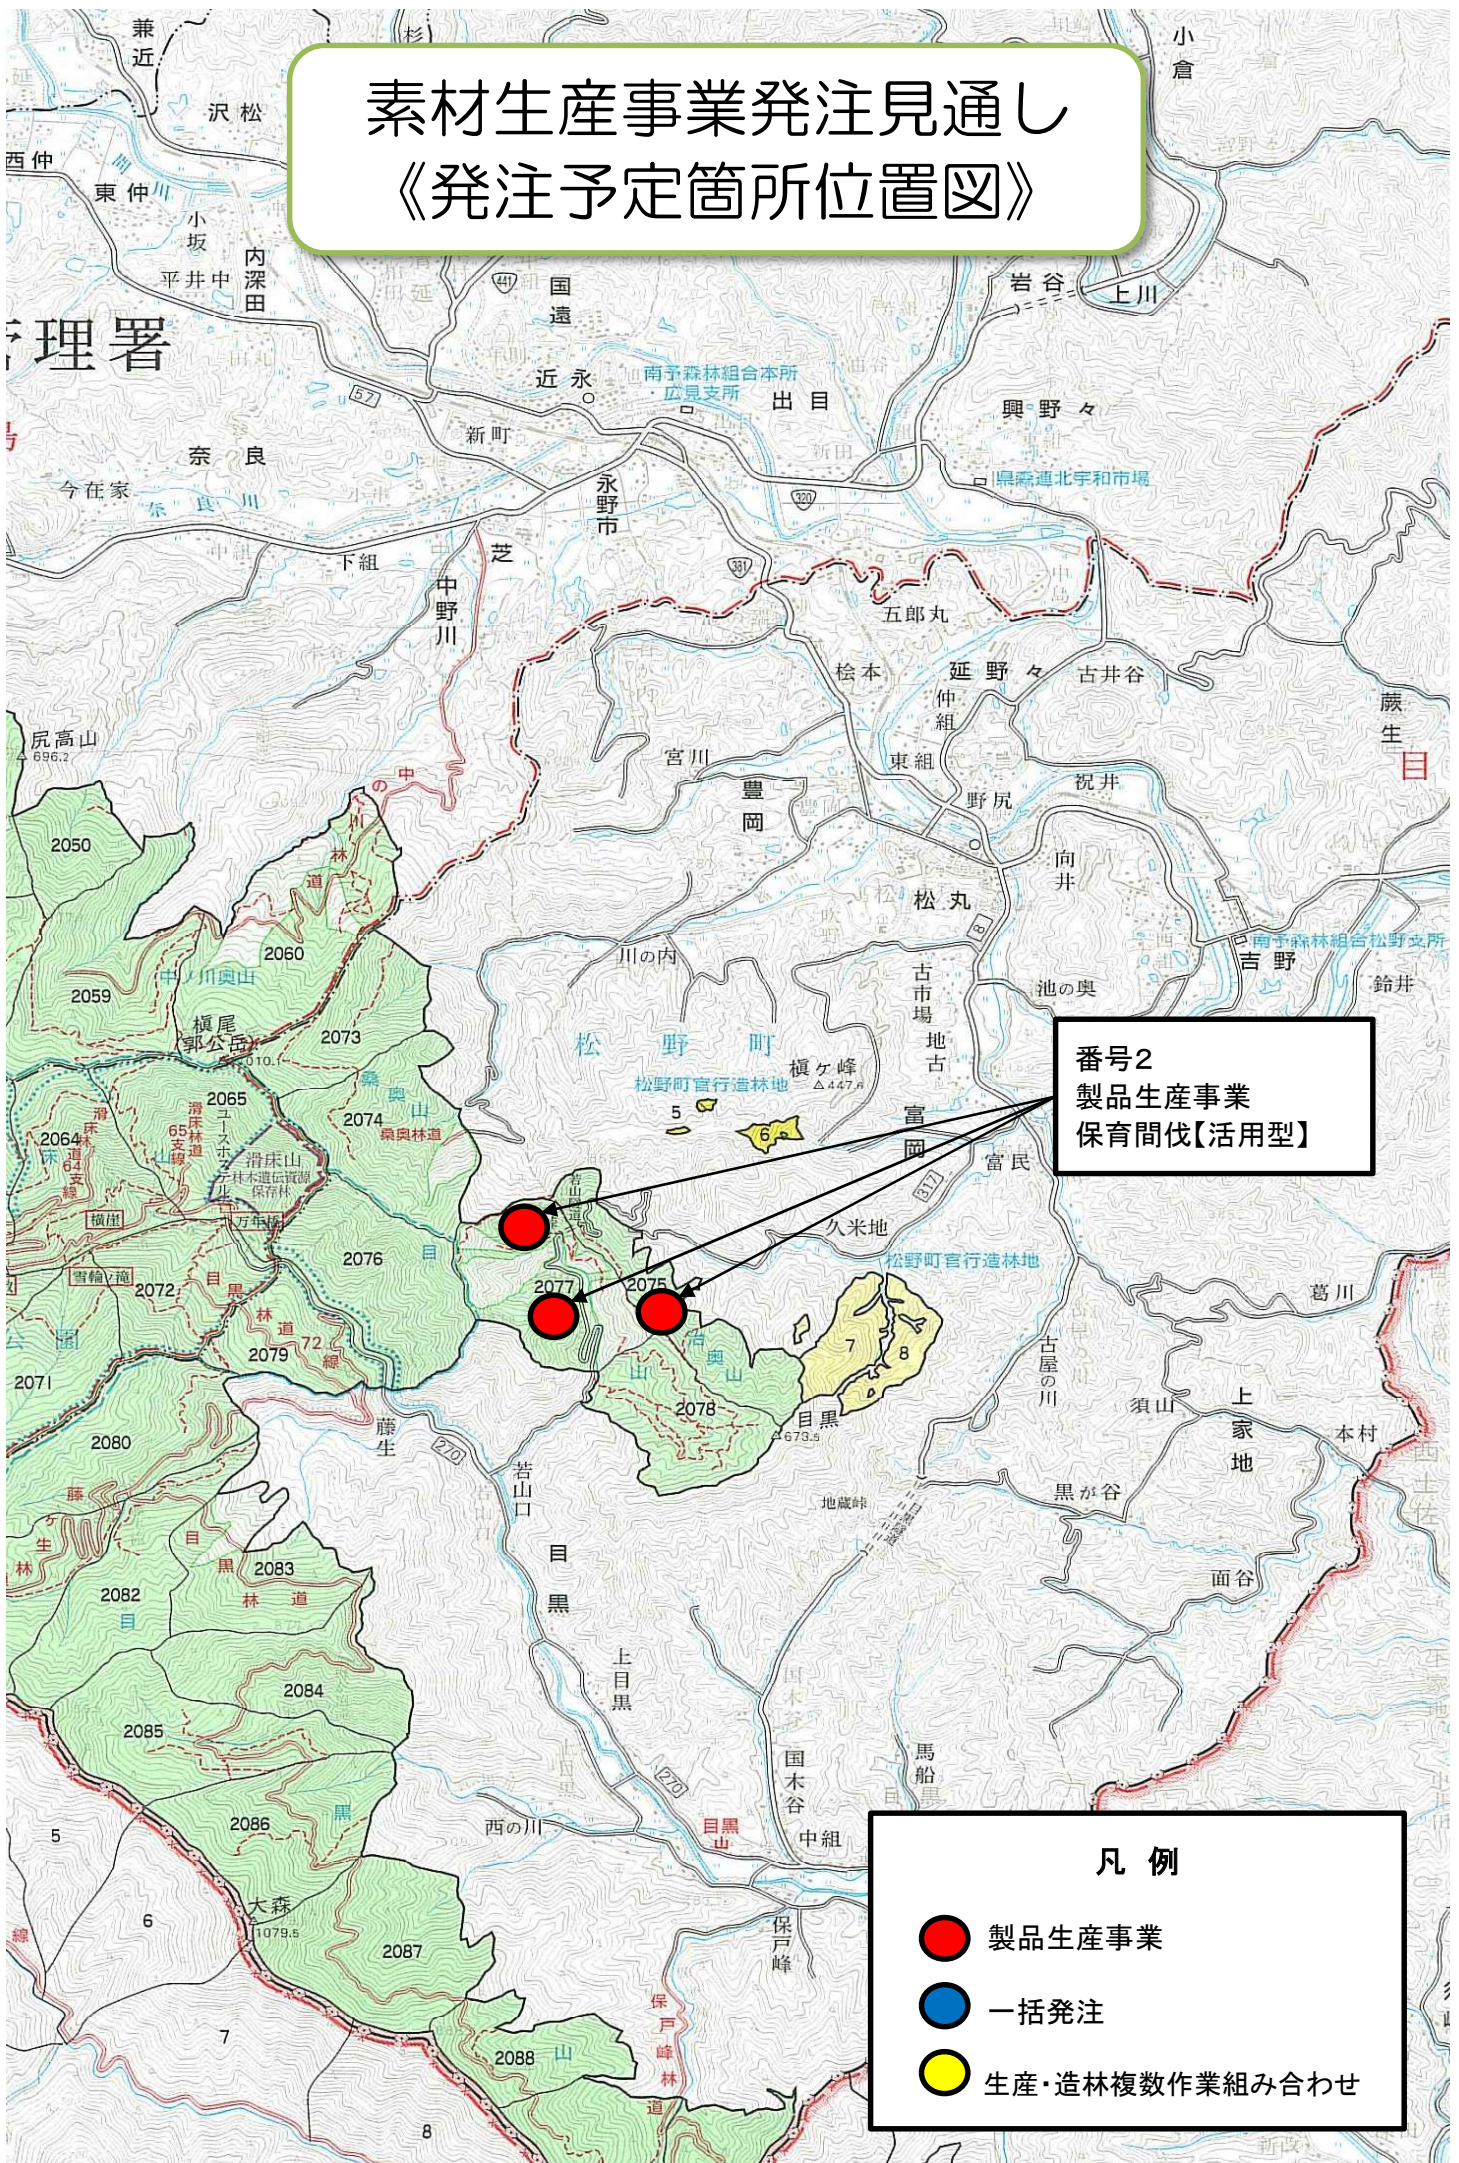

# 素材生産事業発注見通し 《発注予定箇所位置図》

番号4  
製品生産事業  
保育間伐【活用型】

## 凡例

- 製品生産事業
- 一括発注
- 生産・造林複数作業組み合わせ

# 素材生産事業発注見通し 《発注予定箇所位置図》