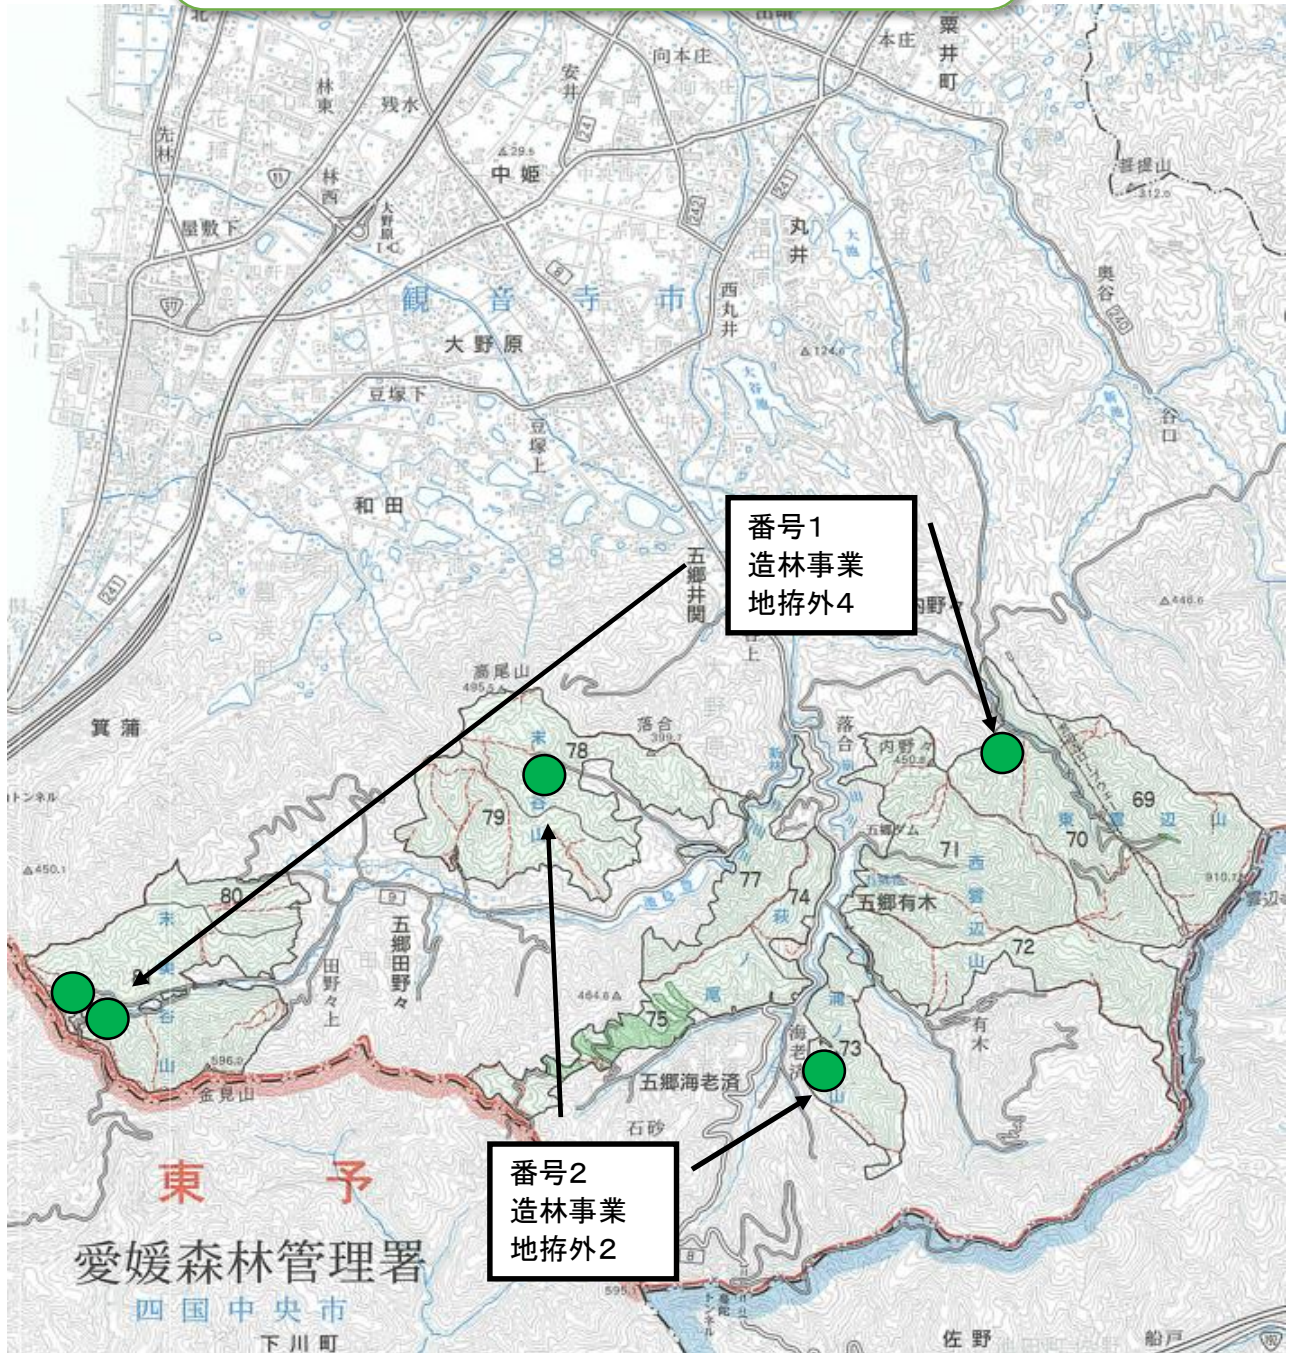

# 造林事業発注見通し 《発注予定箇所位置図》

番号1  
造林事業  
地拵外4

# 造林事業発注見通し 《発注予定箇所位置図》