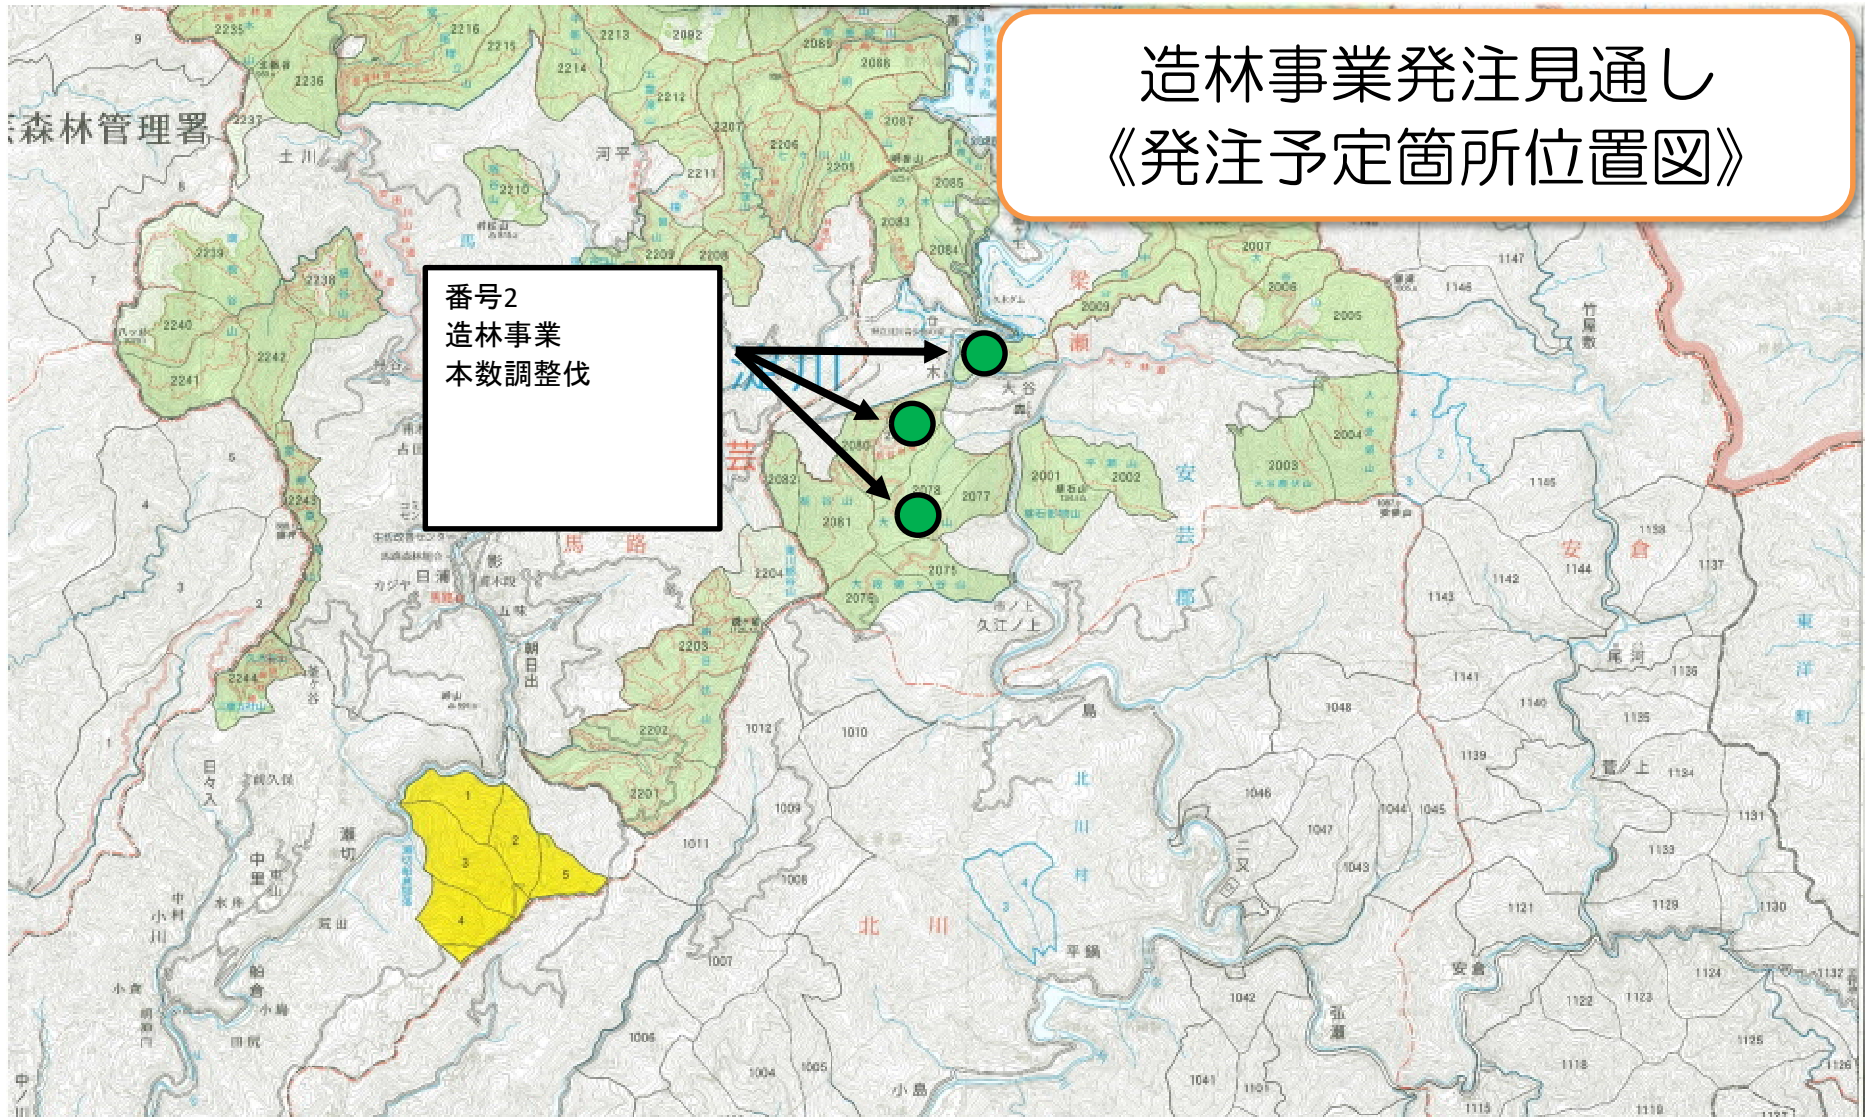

# 造林事業発注見通し 《発注予定箇所位置図》

番号5  
造林事業  
地拵  
植付  
鹿柵設置  
単木保護具設置

番号4  
生産事業  
造林事業  
地拵  
植付  
単木保護具設置

番号1  
造林事業  
下刈  
除伐  
本数調整伐

番号3  
生産事業  
造林事業  
地拵  
植付  
単木保護具設置

番号1  
造林事業  
下刈  
除伐

安芸森林管理  
室戸市

# 造林事業発注見通し 《発注予定箇所位置図》

# 造林事業発注見通し 《発注予定箇所位置図》

番号2  
造林事業  
本数調整伐

# 造林事業発注見通し 《発注予定箇所位置図》

番号5  
造林事業  
地拵  
植付  
鹿柵設置