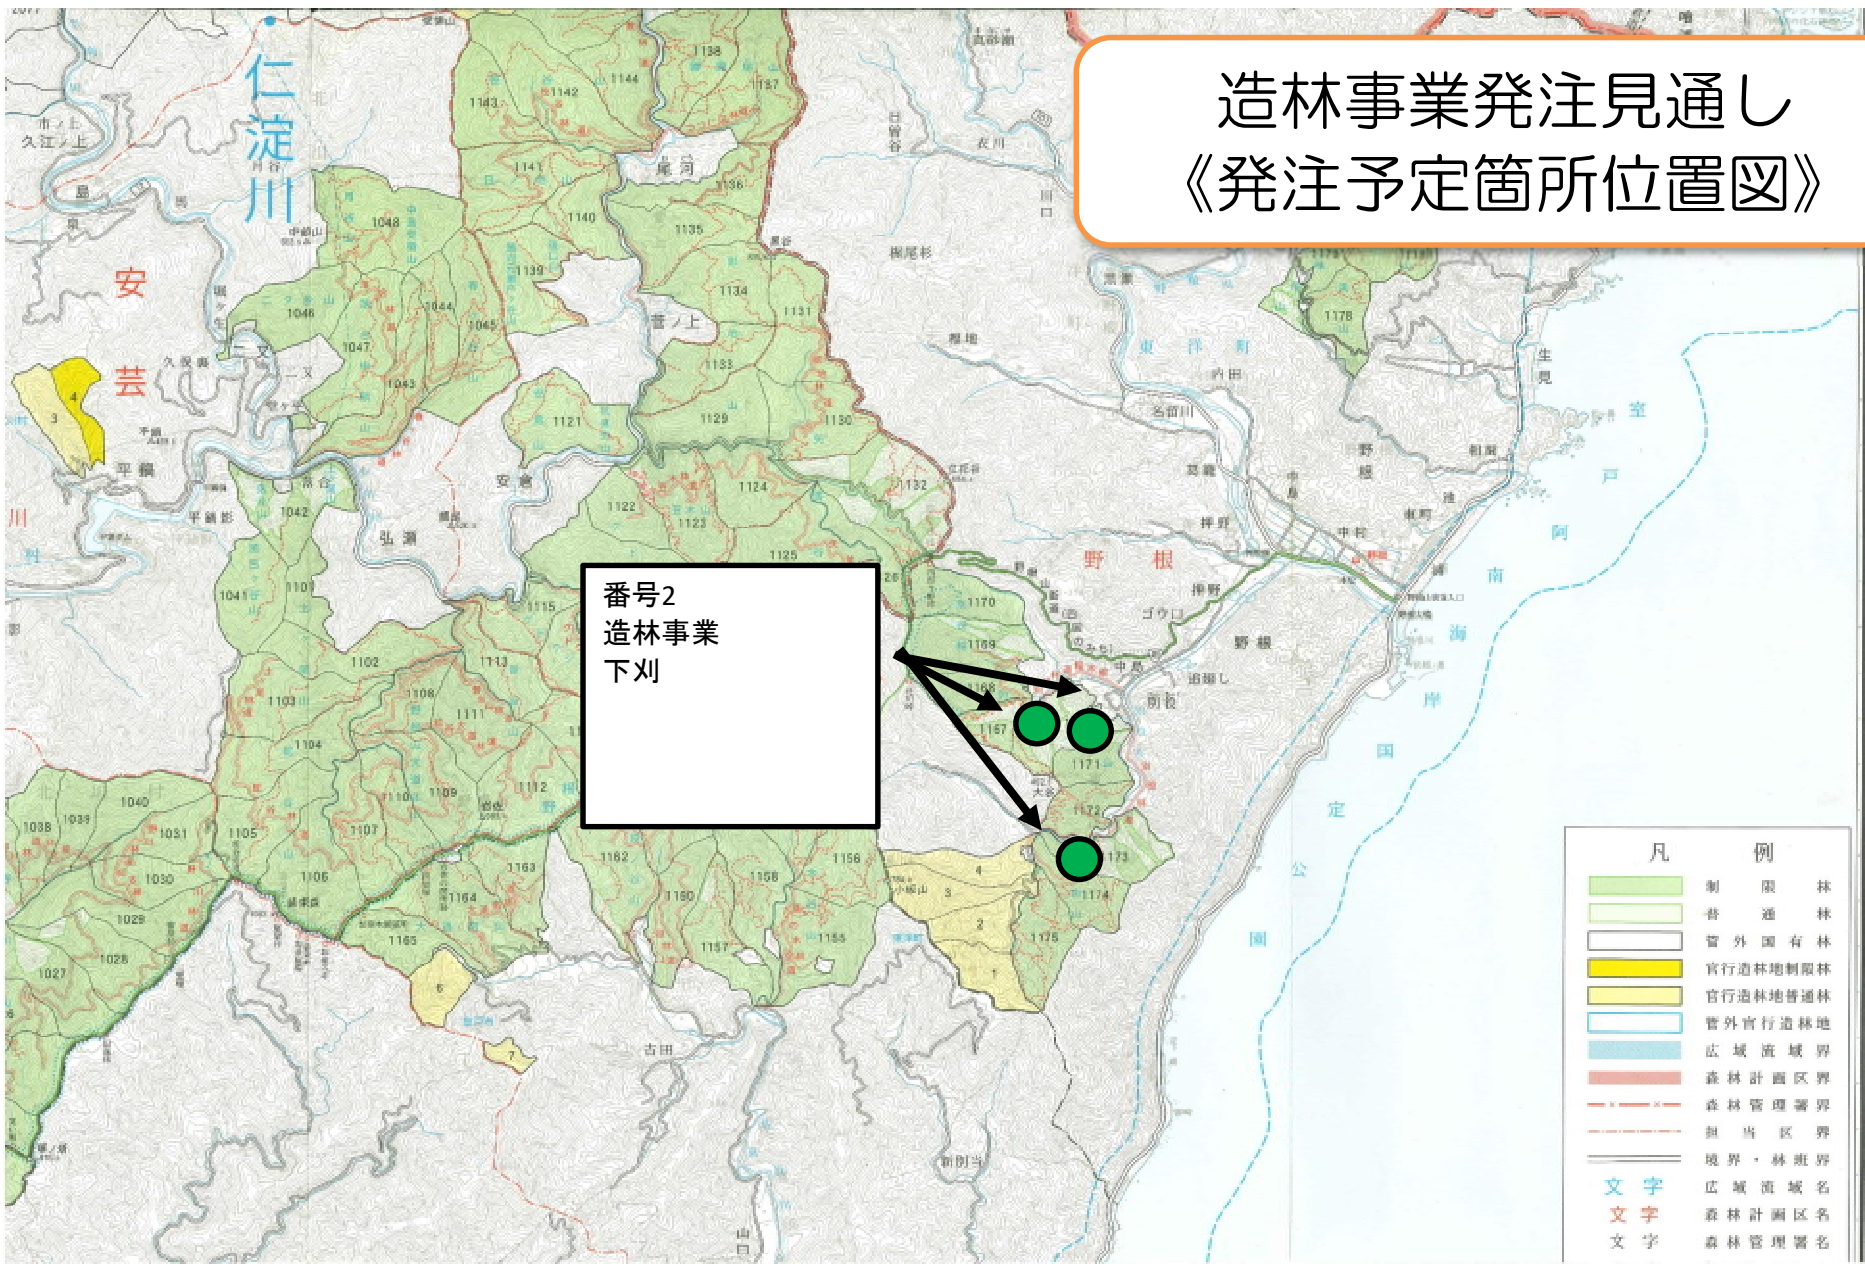

# 造林事業発注見通し 《発注予定箇所位置図》

番号5  
造林事業  
地拵  
植付  
鹿柵設置  
単木保護具設置

番号4  
生産事業  
造林事業  
地拵  
植付  
単木保護具設置

番号1  
造林事業  
下刈  
除伐  
本数調整伐

番号3  
生産事業  
造林事業  
地拵  
植付  
単木保護具設置

番号1  
造林事業  
下刈  
除伐

安芸森林管理  
室戸市

# 造林事業発注見通し 《発注予定箇所位置図》

# 造林事業発注見通し 《発注予定箇所位置図》

番号2  
造林事業  
本数調整伐

# 造林事業発注見通し 《発注予定箇所位置図》

番号5  
造林事業  
地拵  
植付  
鹿柵設置