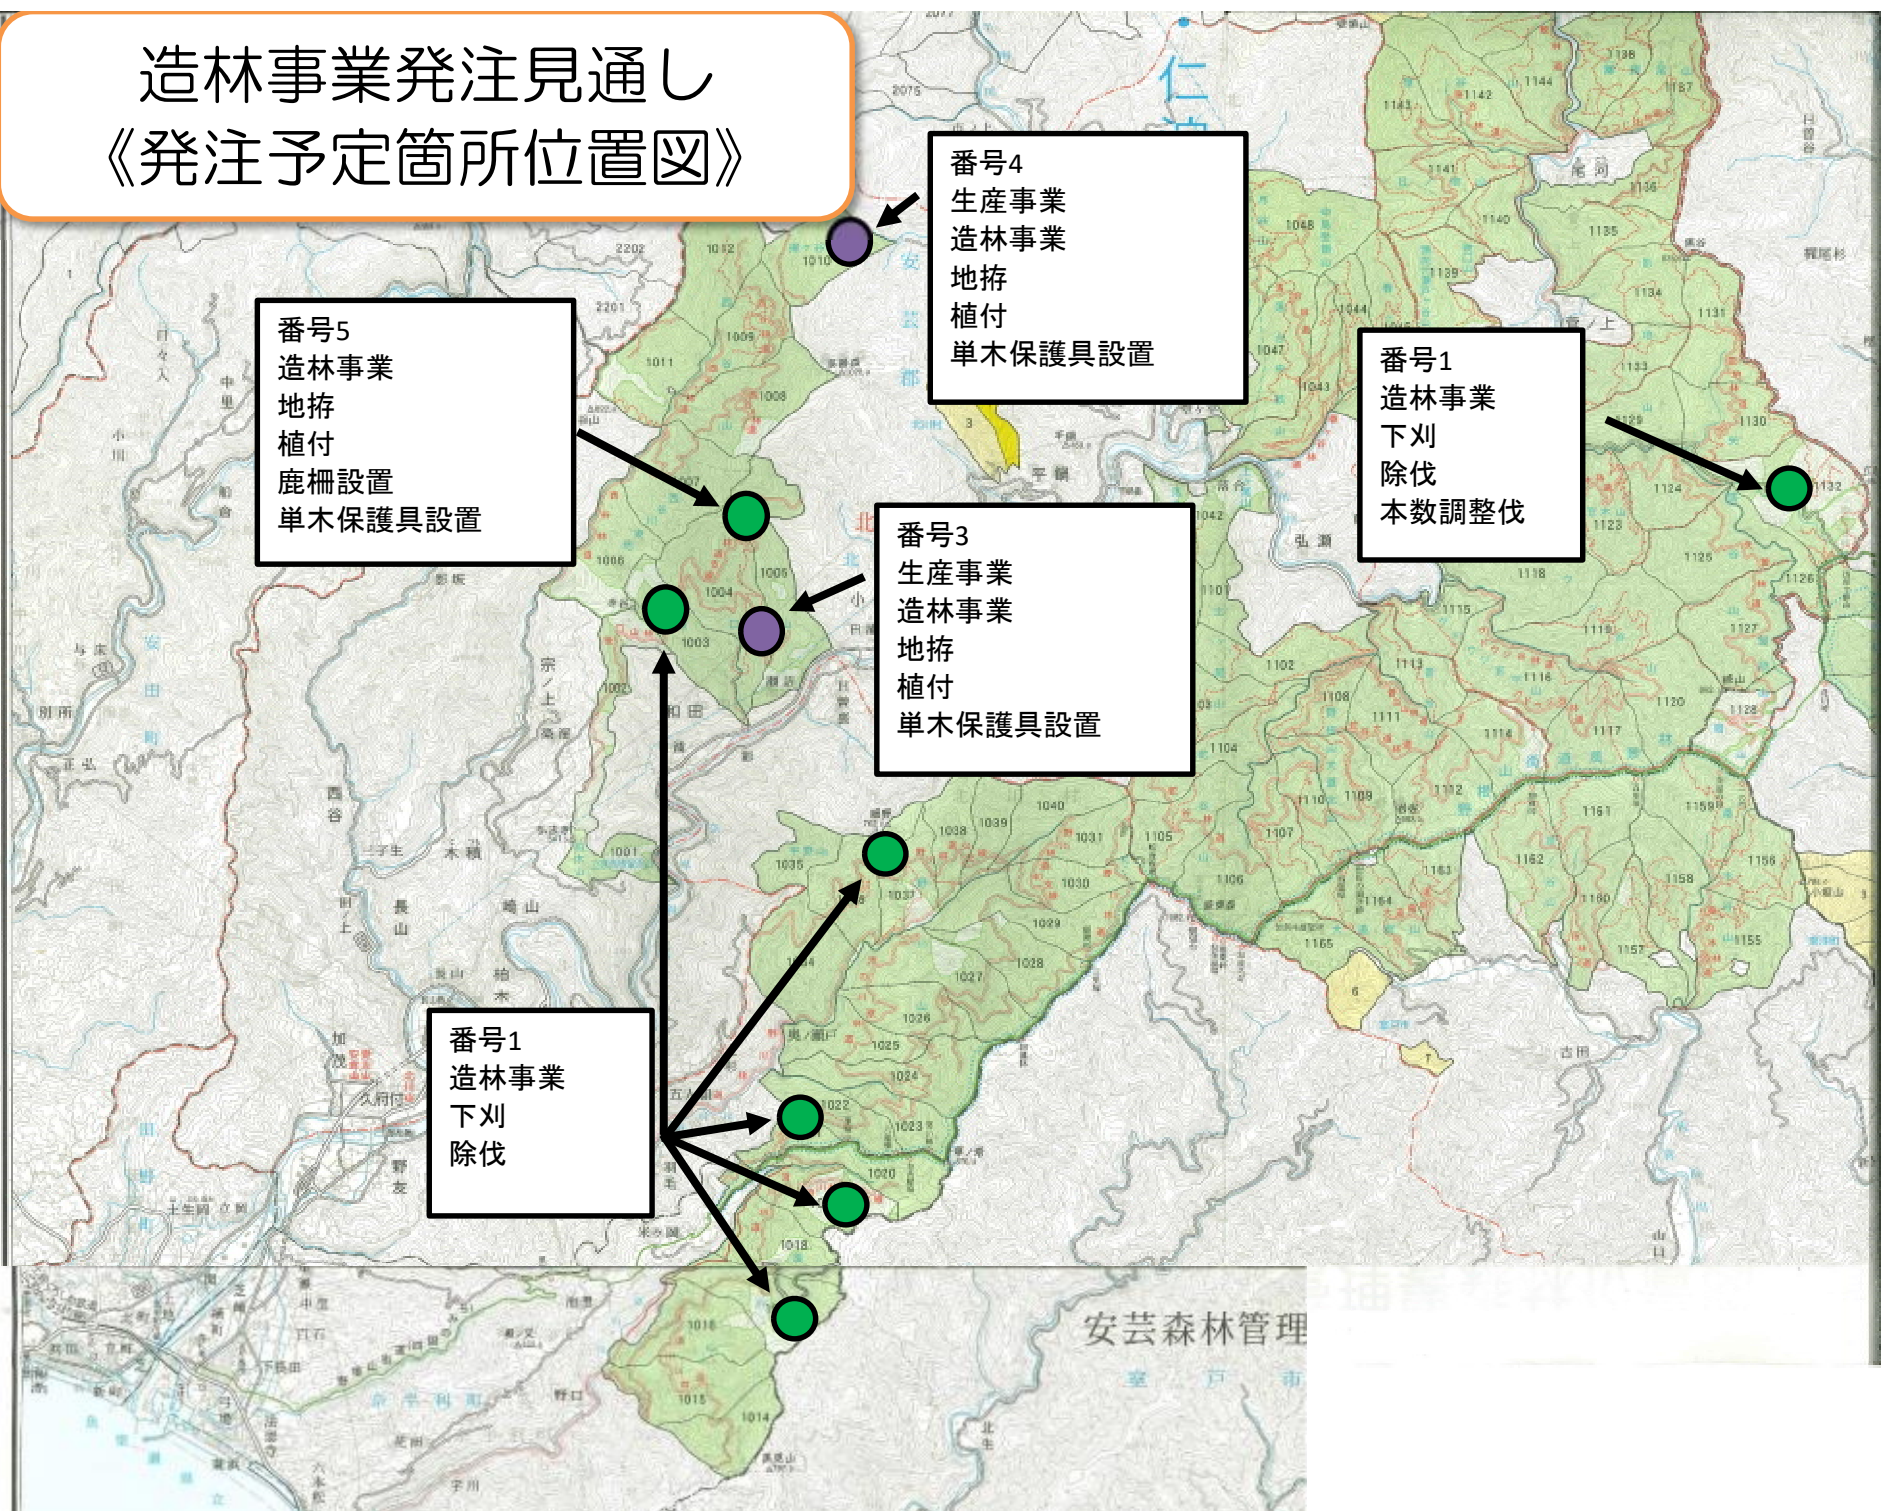

# 造林事業発注見通し 《発注予定箇所位置図》

番号5  
造林事業  
地拵  
植付  
鹿柵設置  
単木保護具設置

番号4  
生産事業  
造林事業  
地拵  
植付  
単木保護具設置

番号1  
造林事業  
下刈  
除伐  
本数調整伐

番号3  
生産事業  
造林事業  
地拵  
植付  
単木保護具設置

番号1  
造林事業  
下刈  
除伐

安芸森林管理  
室戸市

# 造林事業発注見通し 《発注予定箇所位置図》

# 造林事業発注見通し 《発注予定箇所位置図》

番号2  
造林事業  
本数調整伐

# 造林事業発注見通し 《発注予定箇所位置図》

番号5  
造林事業  
地拵  
植付  
鹿柵設置