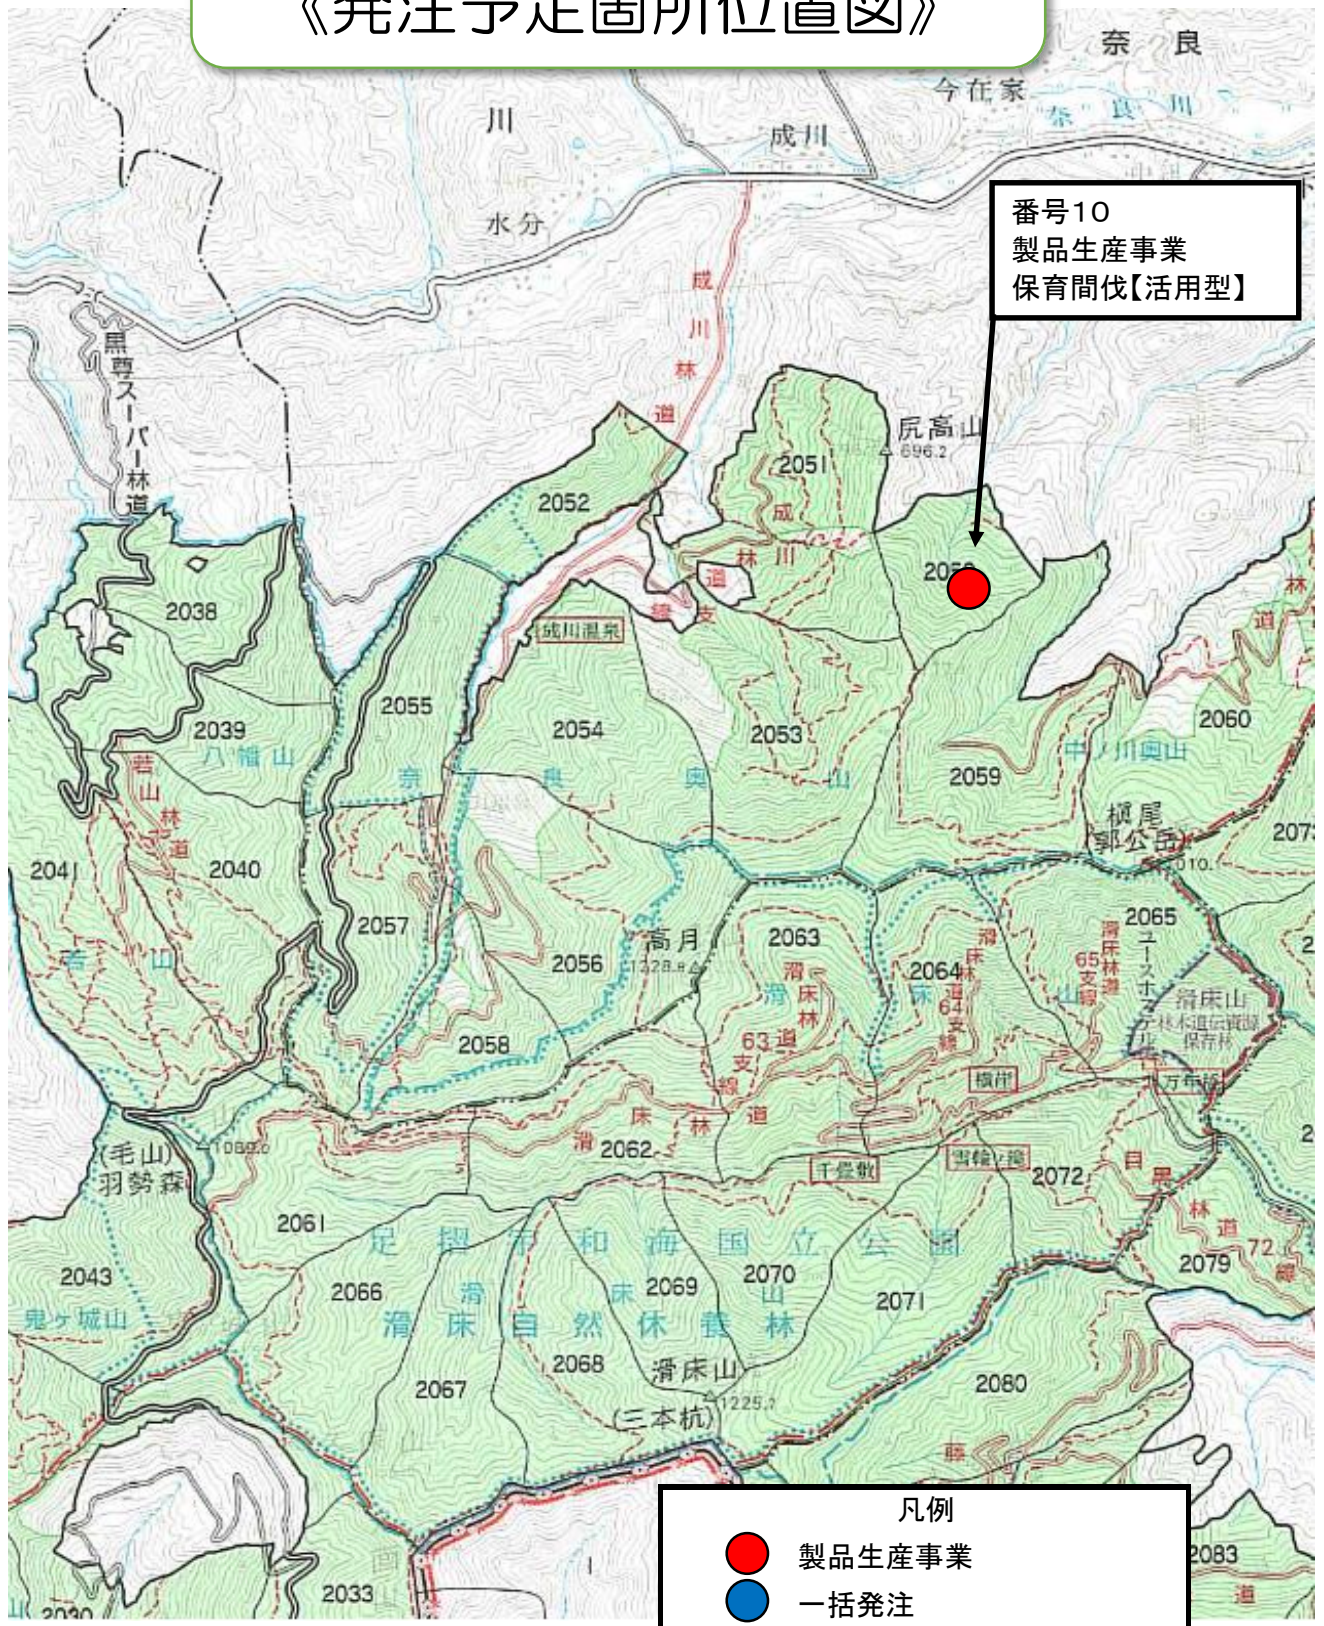

素材生産事業発注見通し 《発注予定箇所位置図》

番号1
製品生産事業
保育間伐【活用型】

- 凡例
- 製品生産事業
 - 一括発注
 - 生産・造林複数作業種組合せ

素材生産事業発注見通し 《発注予定箇所位置図》

番号2
製品生産事業
保育間伐【活用型】

- 凡例
- 製品生産事業
 - 一括発注
 - 生産・造林複数作業種組合せ

素材生産事業発注見通し 《発注予定箇所位置図》

素材生産事業発注見通し 《発注予定箇所位置図》

素材生産事業発注見通し 《発注予定箇所位置図》

素材生産事業発注見通し 《発注予定箇所位置図》

素材生産事業発注見通し 《発注予定箇所位置図》

素材生産事業発注見通し 《発注予定箇所位置図》