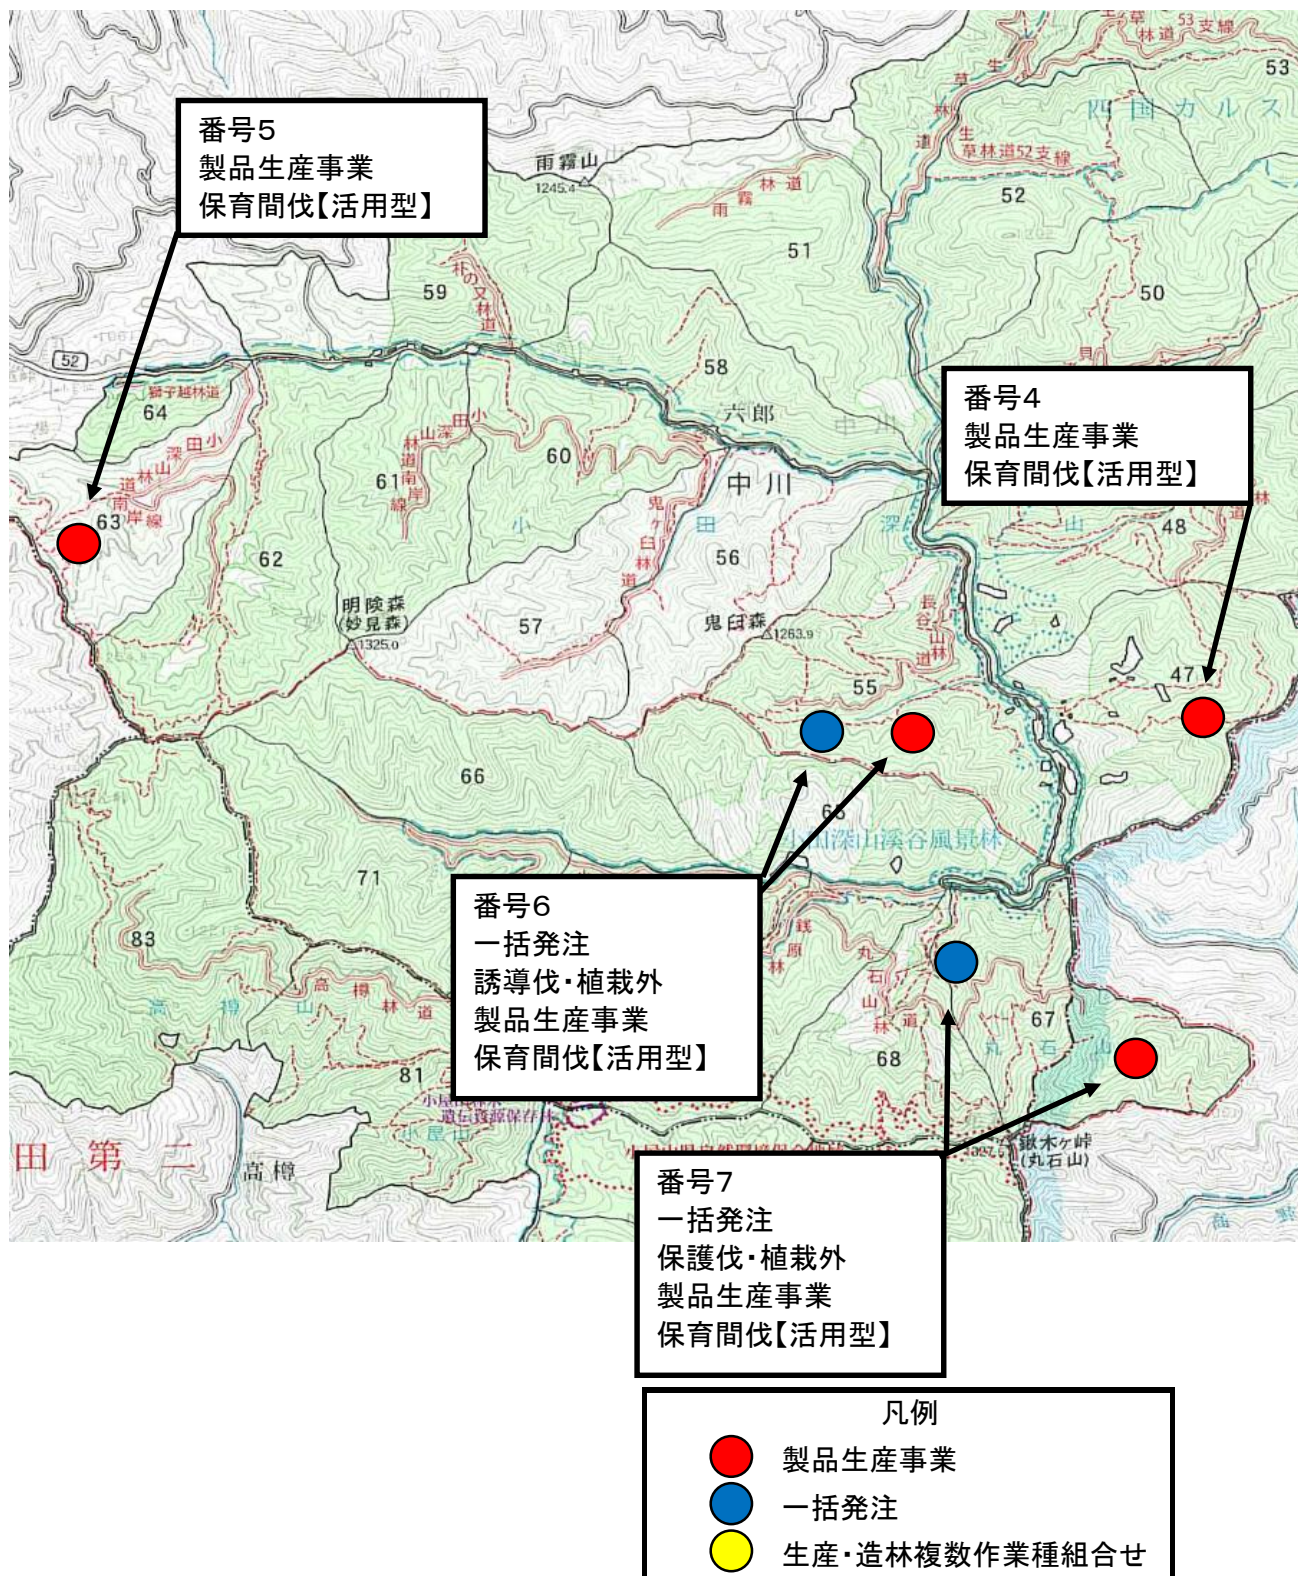

素材生産事業発注見通し 《発注予定箇所位置図》

番号1
製品生産事業
保育間伐【活用型】

- 凡例
- 製品生産事業
 - 一括発注
 - 生産・造林複数作業種組合せ

素材生産事業発注見通し 《発注予定箇所位置図》

番号2
製品生産事業
保育間伐【活用型】

- 凡例
- 製品生産事業
 - 一括発注
 - 生産・造林複数作業種組合せ

素材生産事業発注見通し 《発注予定箇所位置図》

素材生産事業発注見通し 《発注予定箇所位置図》

素材生産事業発注見通し 《発注予定箇所位置図》

素材生産事業発注見通し 《発注予定箇所位置図》

素材生産事業発注見通し 《発注予定箇所位置図》

素材生産事業発注見通し 《発注予定箇所位置図》