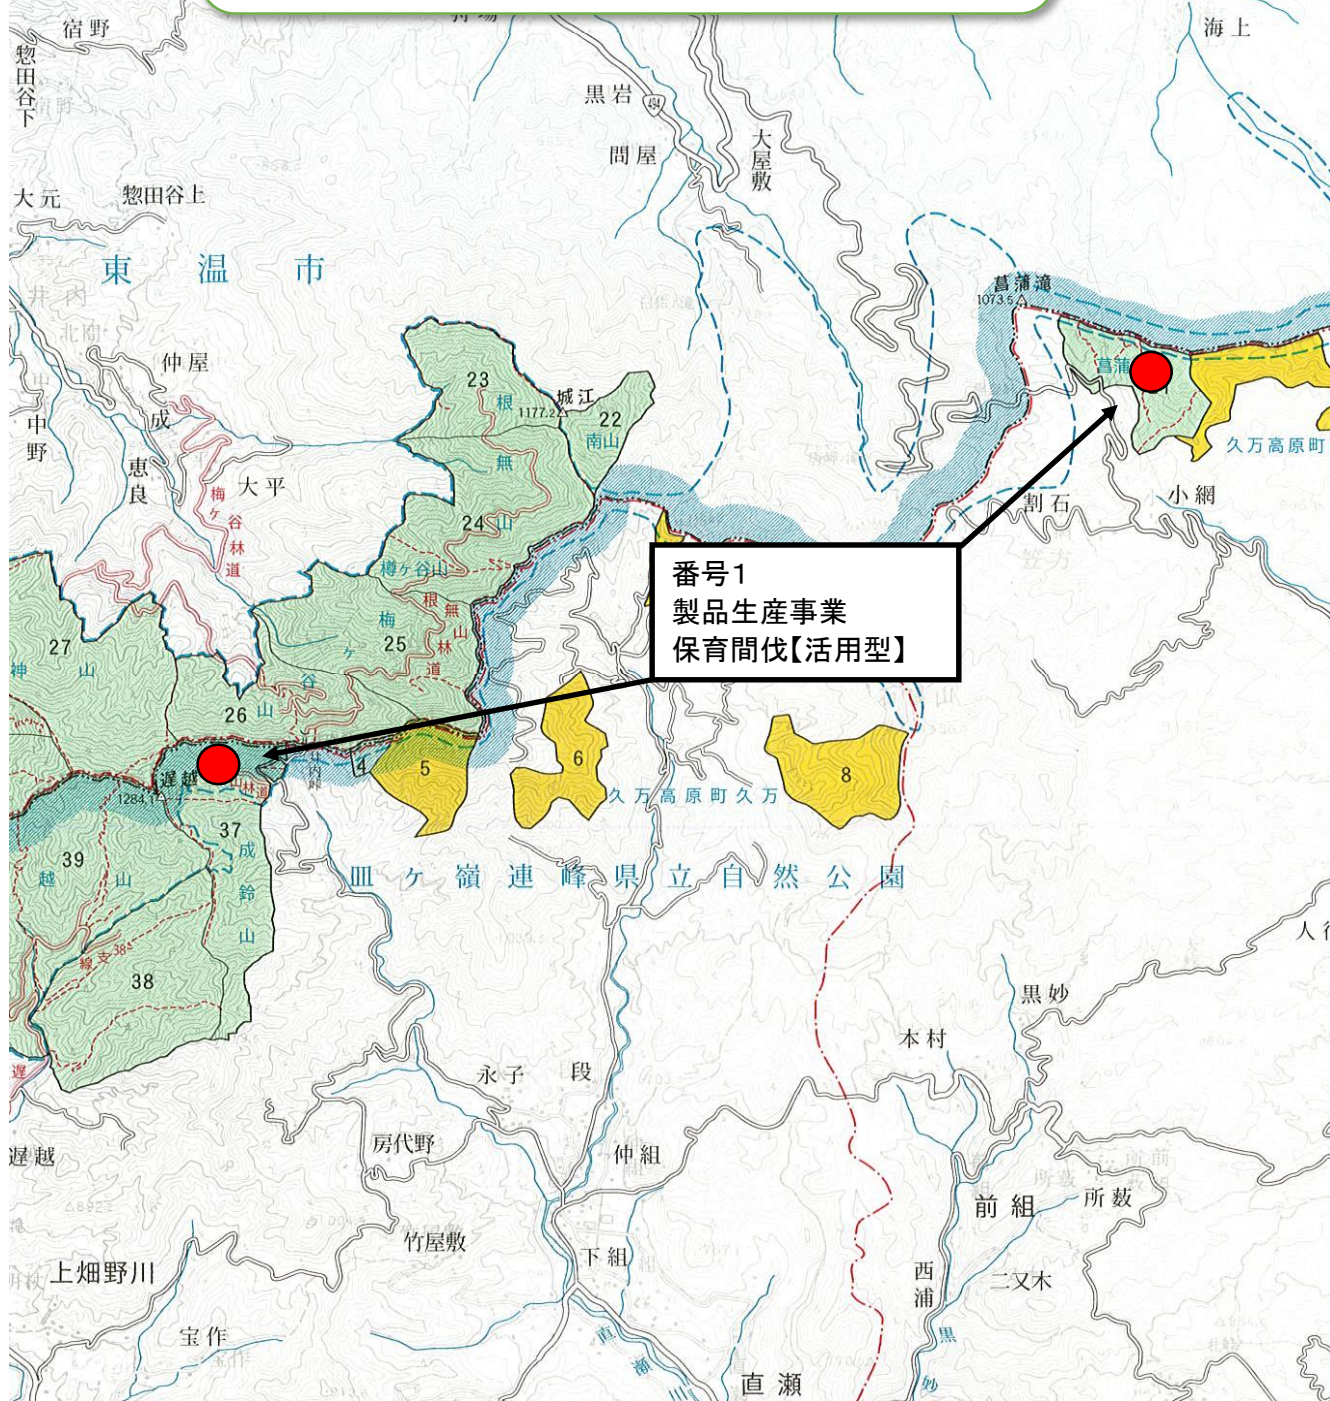

素材生産事業発注見通し 《発注予定箇所位置図》

番号1
製品生産事業
保育間伐【活用型】

- 凡例
- 製品生産事業
 - 一括発注
 - 生産・造林複数作業種組合せ

素材生産事業発注見通し 《発注予定箇所位置図》

番号2
製品生産事業
保育間伐【活用型】

- 凡例
- 製品生産事業
 - 一括発注
 - 生産・造林複数作業種組合せ

素材生産事業発注見通し 《発注予定箇所位置図》

素材生産事業発注見通し 《発注予定箇所位置図》

素材生産事業発注見通し 《発注予定箇所位置図》

素材生産事業発注見通し 《発注予定箇所位置図》

素材生産事業発注見通し 《発注予定箇所位置図》

素材生産事業発注見通し 《発注予定箇所位置図》