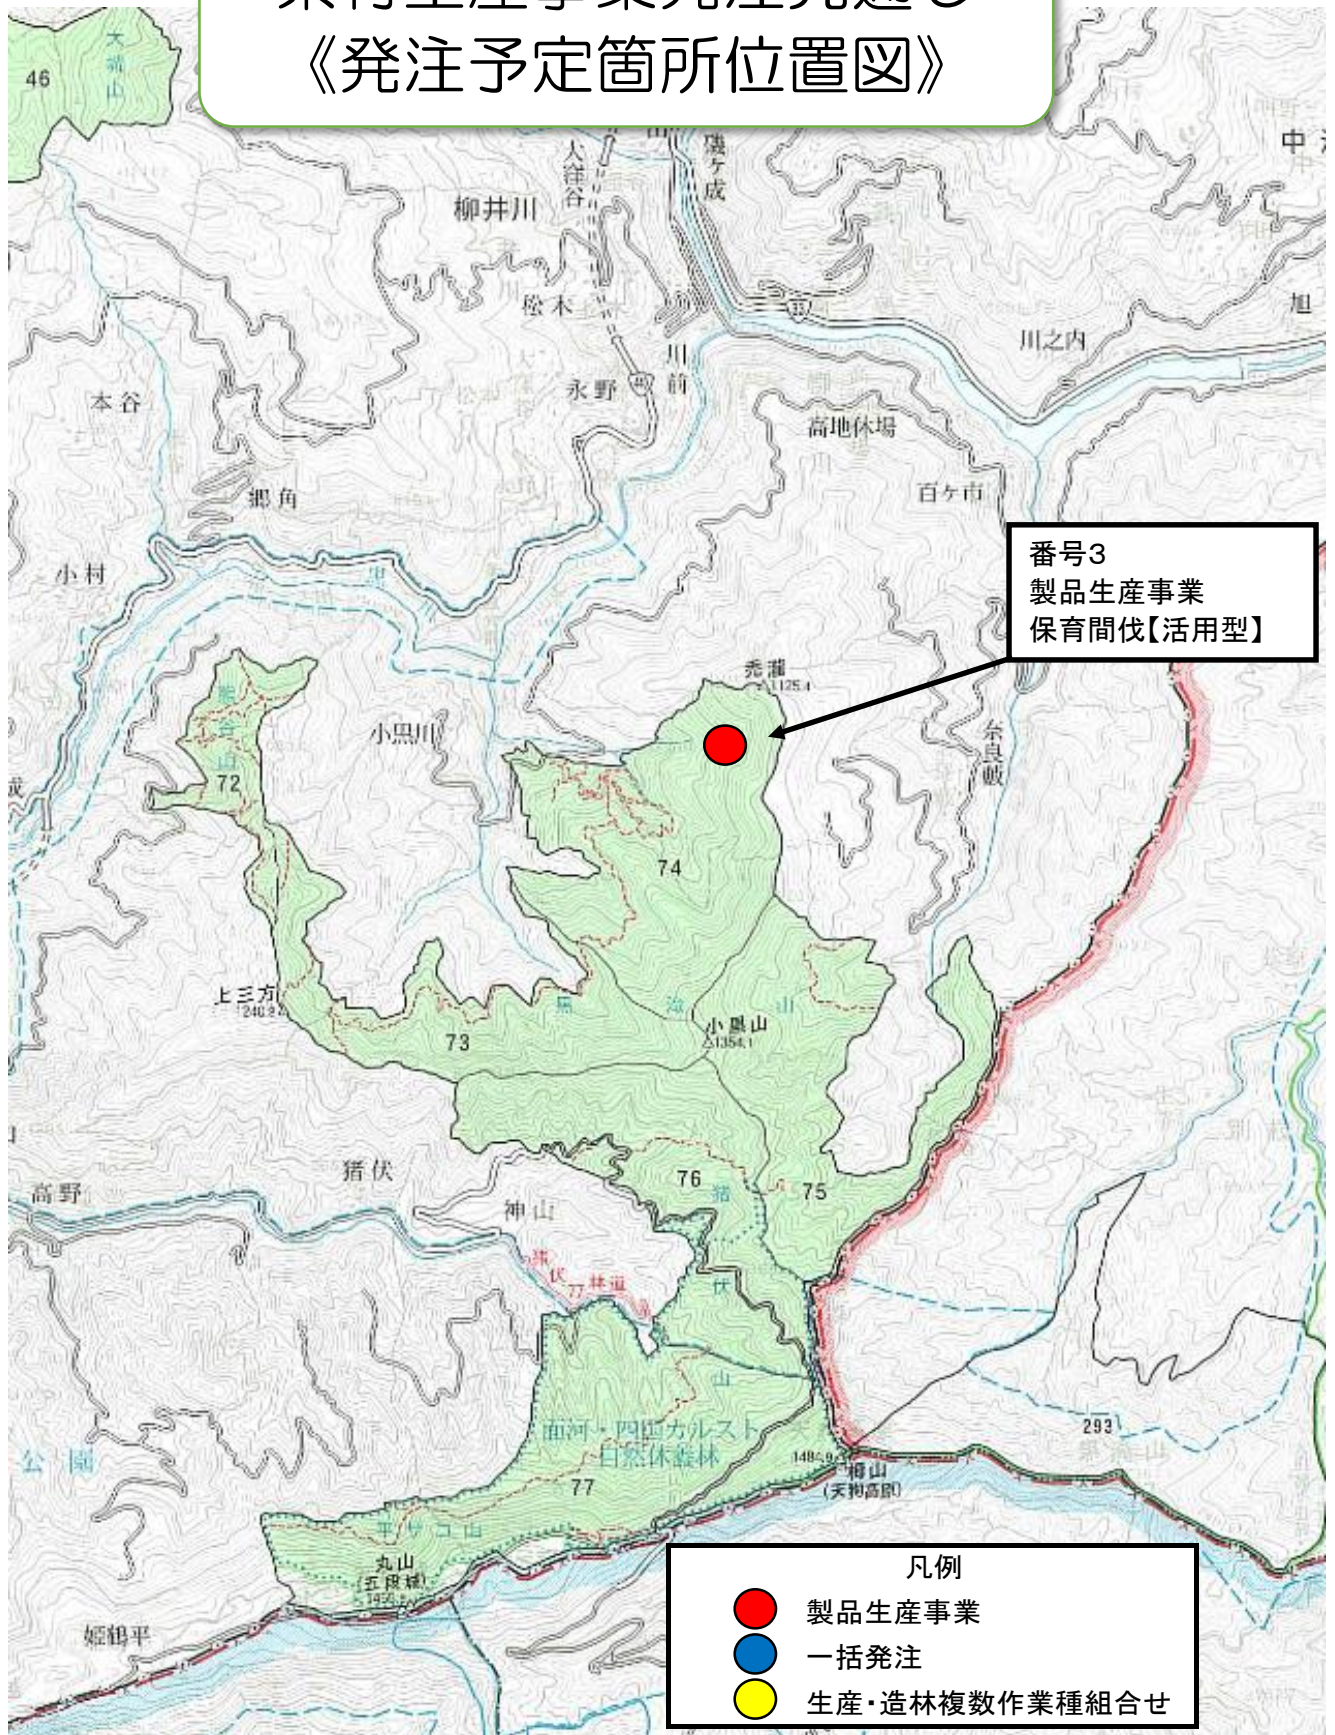

素材生産事業発注見通し 《発注予定箇所位置図》

番号1
製品生産事業
保育間伐【活用型】

- 凡例
- 製品生産事業
 - 一括発注
 - 生産・造林複数作業種組合せ

素材生産事業発注見通し 《発注予定箇所位置図》

番号2
製品生産事業
保育間伐【活用型】

- 凡例
- 製品生産事業
 - 一括発注
 - 生産・造林複数作業種組合せ

素材生産事業発注見通し 《発注予定箇所位置図》

素材生産事業発注見通し 《発注予定箇所位置図》

素材生産事業発注見通し 《発注予定箇所位置図》

素材生産事業発注見通し 《発注予定箇所位置図》

素材生産事業発注見通し 《発注予定箇所位置図》

素材生産事業発注見通し 《発注予定箇所位置図》