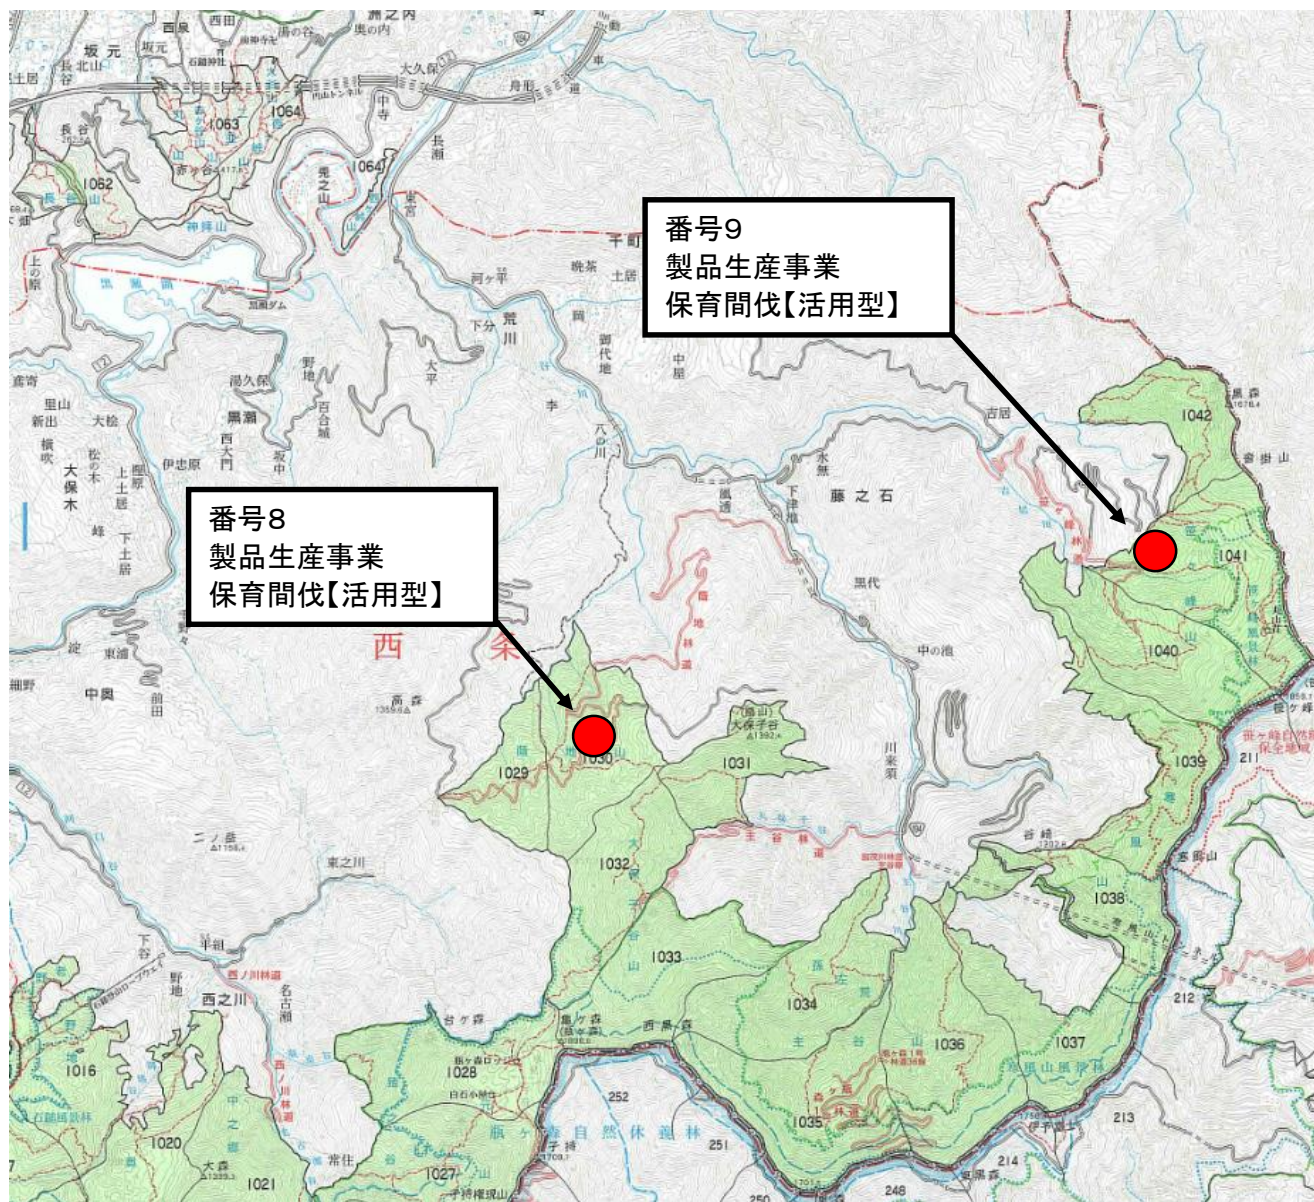

素材生産事業発注見通し 《発注予定箇所位置図》

番号1
製品生産事業
保育間伐【活用型】

- 凡例
- 製品生産事業
 - 一括発注
 - 生産・造林複数作業種組合せ

素材生産事業発注見通し 《発注予定箇所位置図》

番号2
製品生産事業
保育間伐【活用型】

- 凡例
- 製品生産事業
 - 一括発注
 - 生産・造林複数作業種組合せ

素材生産事業発注見通し 《発注予定箇所位置図》

素材生産事業発注見通し 《発注予定箇所位置図》

素材生産事業発注見通し 《発注予定箇所位置図》

素材生産事業発注見通し 《発注予定箇所位置図》

素材生産事業発注見通し 《発注予定箇所位置図》

素材生産事業発注見通し 《発注予定箇所位置図》