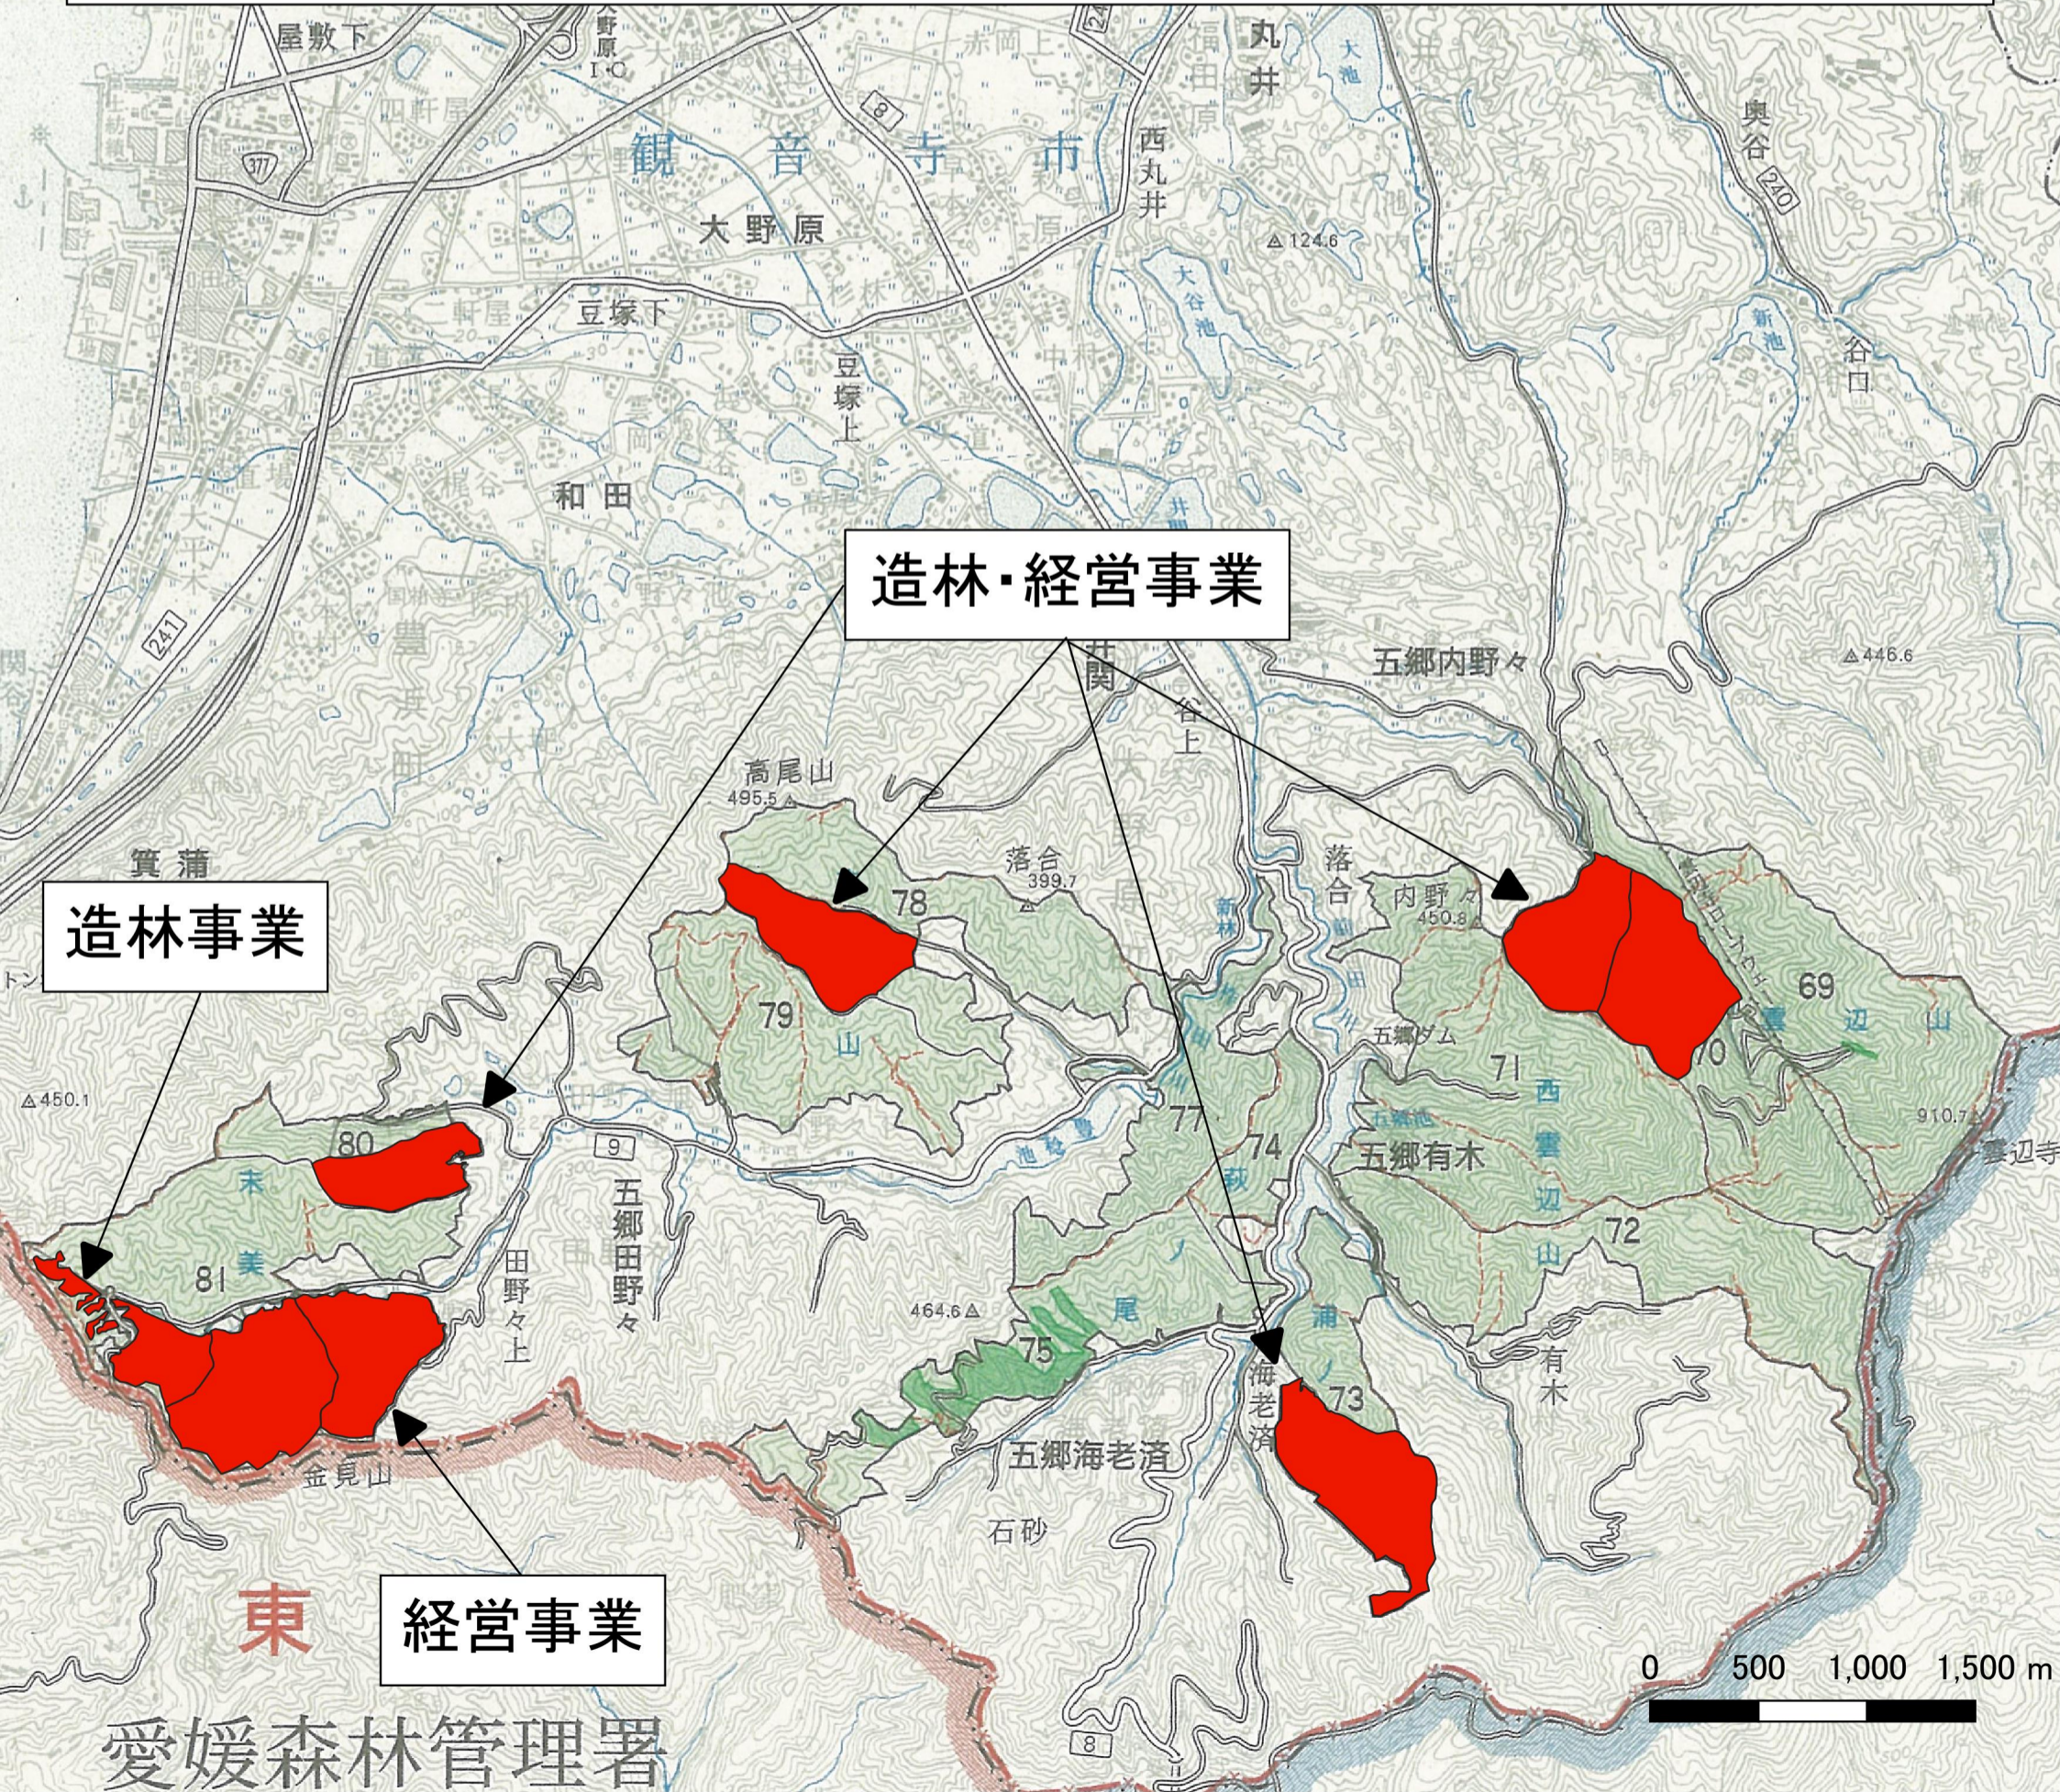

令和8年度 立入制限区域図(香川森林管理事務所)⑦観音寺市 4月現在

凡例	
国有林野	
公有林等官行造林地	
国有林野事業実施にかかる立入制限区域[全ての方対象]	
その他理由に係る立入制限区域[全ての方対象]	
レクリエーションの森にかかる立入制限区域[鳥獣捕獲等対象]	

※    区域内は、狩猟事故防止の観点から入林者の安全確保のために狩猟者は立入禁止となっております。

造林・経営事業

造林事業

東 経営事業

愛媛森林管理署