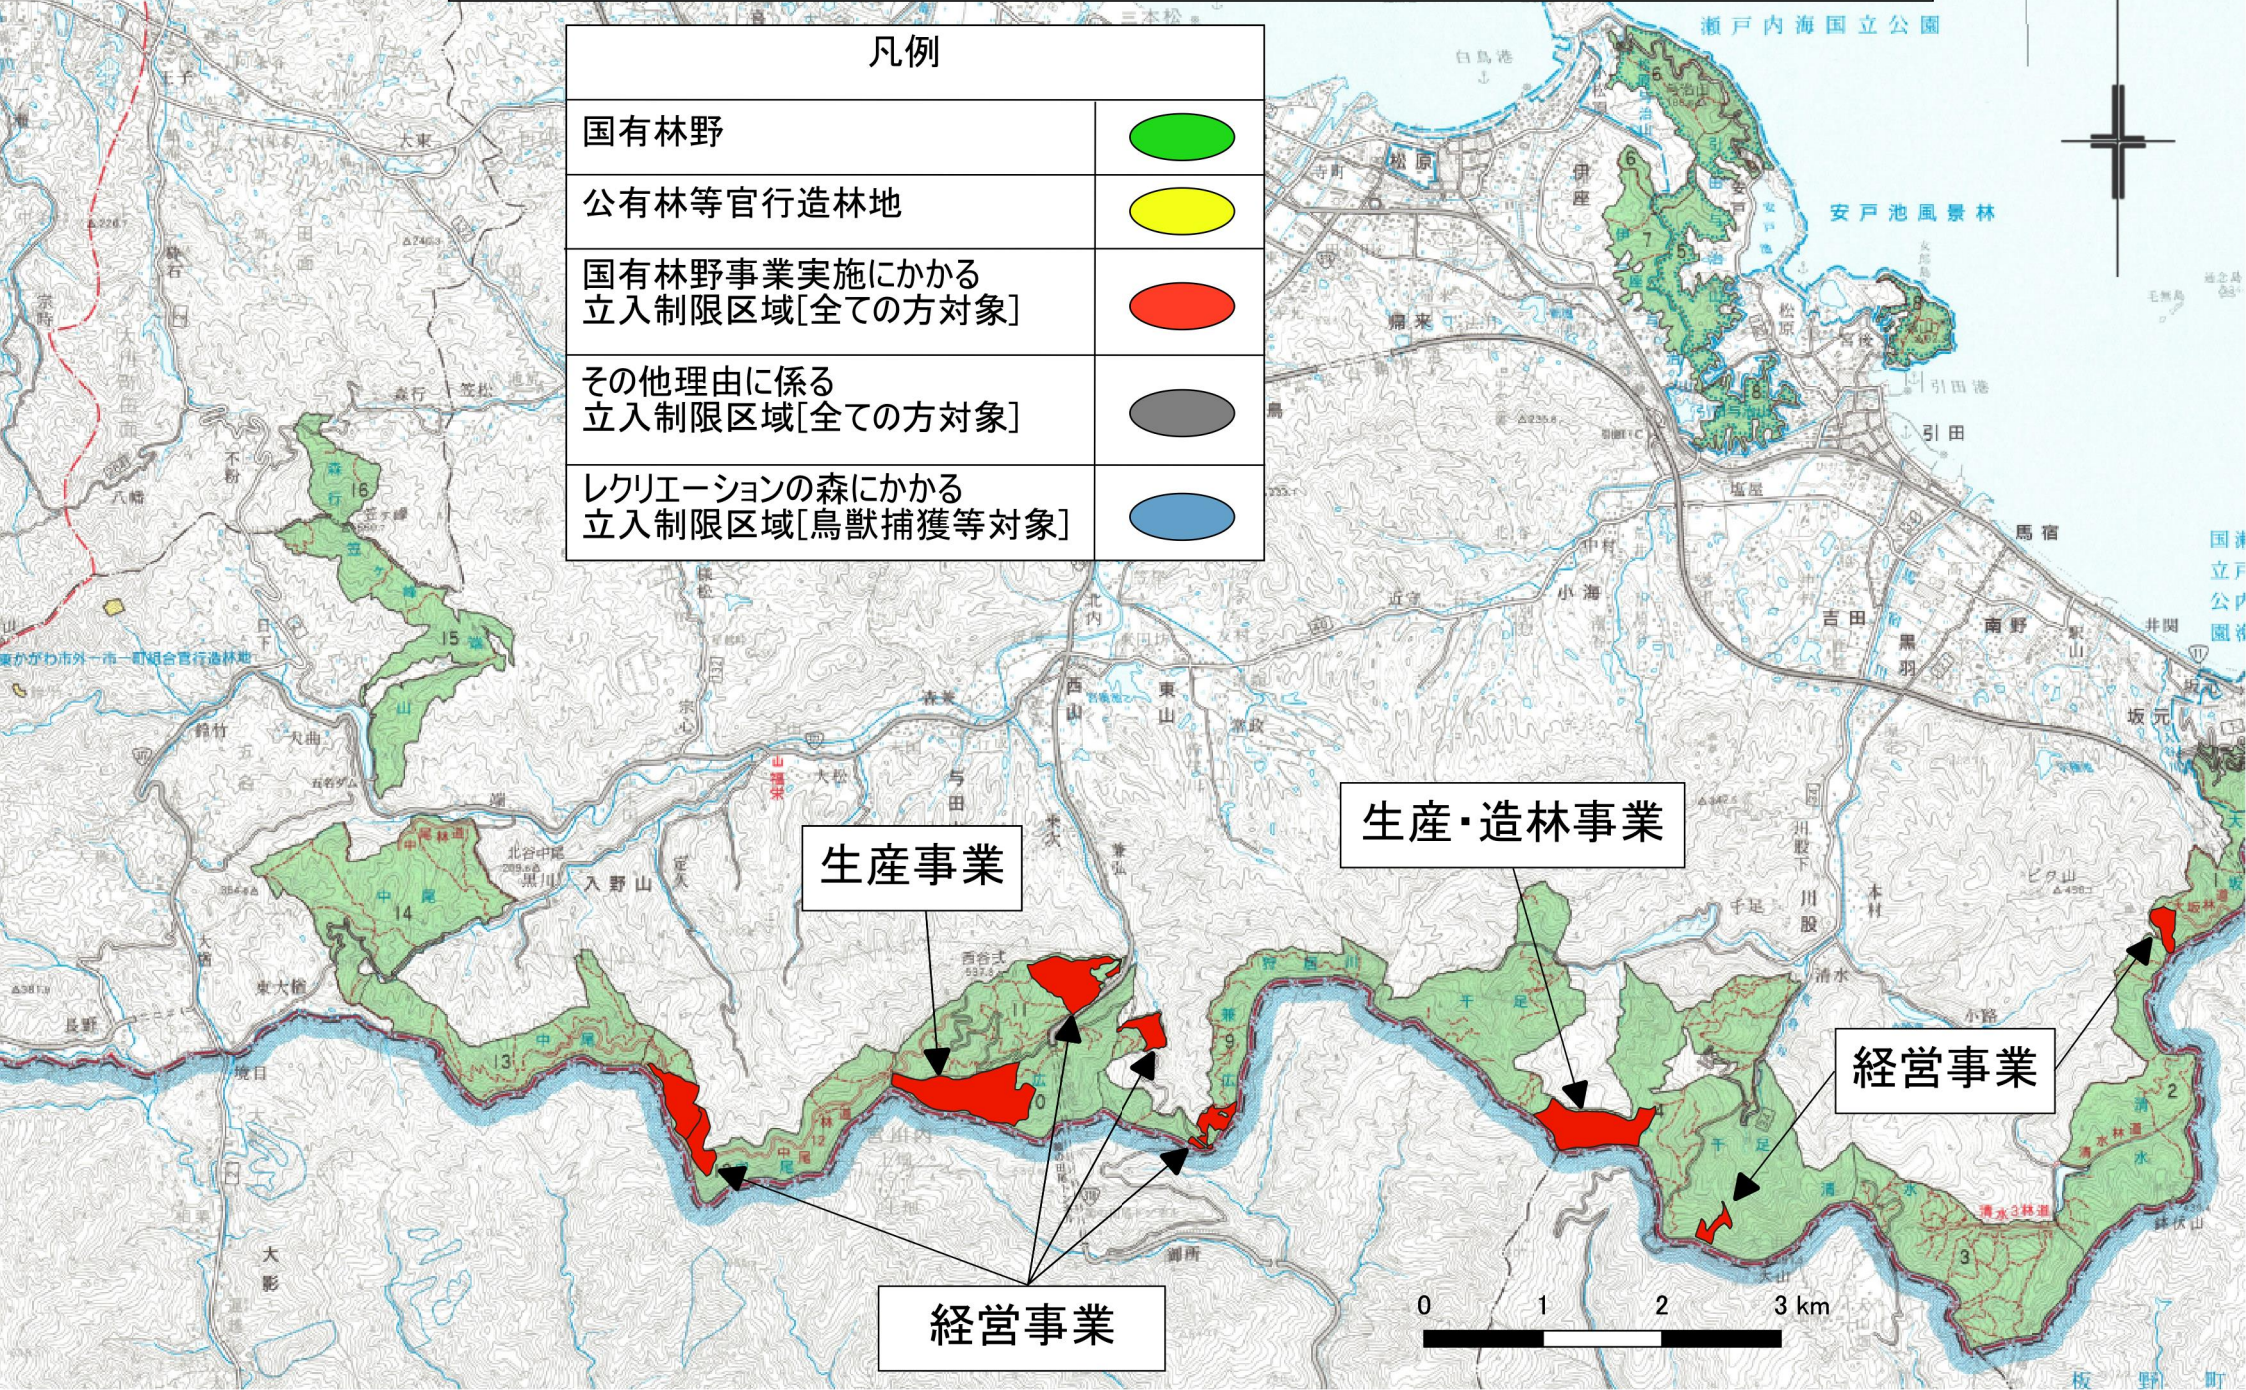

令和8年度 立入制限区域図(香川森林管理事務所)①東かがわ市・さぬき市 4月現在

※ ●●● 区域内は、狩猟事故防止の観点から入林者の安全確保のために狩猟者は立入禁止となっております。

凡例	
国有林野	
公有林等官行造林地	
国有林野事業実施にかかる立入制限区域[全ての方対象]	
その他理由に係る立入制限区域[全ての方対象]	
レクリエーションの森にかかる立入制限区域[鳥獣捕獲等対象]	

生産事業

生産・造林事業

経営事業

経営事業