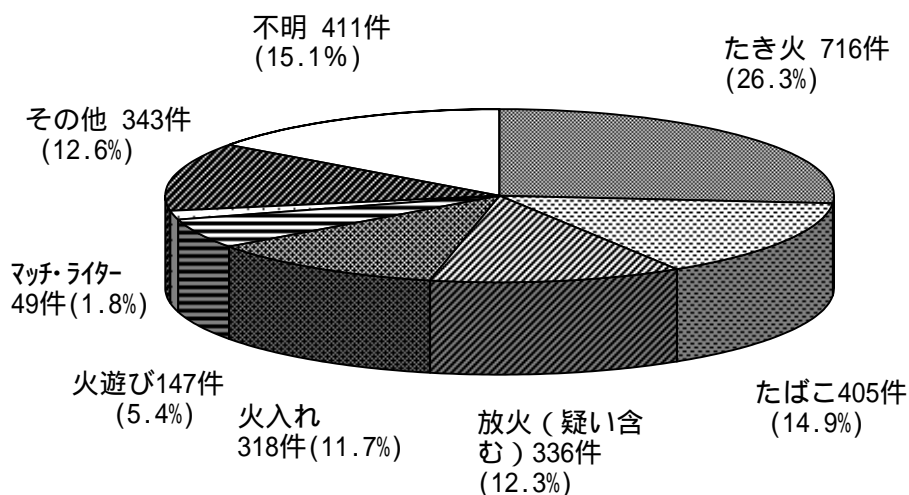

(参考2)

林野火災の発生状況

1. 林野火災は過去5ヶ年平均(平成11年～平成15年)で年間約2,700件発生し、焼損面積は約1,500ha、損害額は約8.2億円となっている。

区分/年次	H11	H12	H13	H14	H15	H16 (1月～6月)	平均 (H11～15)
出火件数(件)	2,661	2,805	3,007	3,343	1,810	2,071	2,725
焼損面積(ha)	1,009	1,455	1,773	2,634	726	1,402	1,519
損害額(百万円)	521	709	1,120	1,447	292	-	818

消防庁統計資料に基づいて作成

注) H16年は上半期(1月～6月)のみ

H16年の数値は概数である

2. 月別発生件数については、空気が乾燥する冬から春先にかけて多発する傾向。

月別発生件数(平成11年～平成15年の平均)

消防庁統計資料に基づいて作成

3. 出火原因のほとんどは人為によるものであり、たき火が約3割で最も多く、次いで、たばこ、放火(疑い含む)、火入れなどとなっている。

原因別出火件数(平成11年～平成15年の平均)