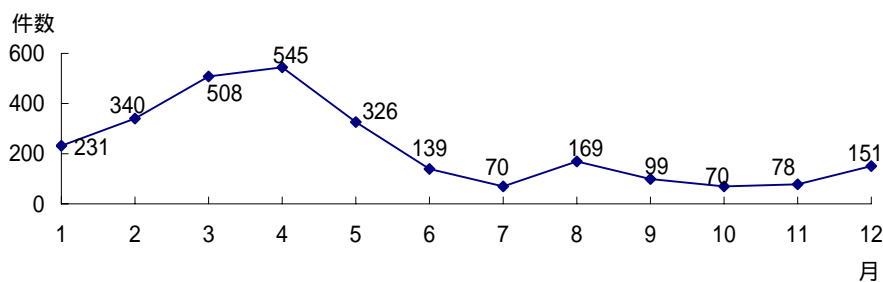

(参考2)

林野火災の発生状況

1. 林野火災は過去5ヶ年平均(平成11年～平成15年)で年間約2,700件発生し、焼損面積は約1,500ha、損害額は約8.2億円となっている。

区分/年次	H11	H12	H13	H14	H15	H16 (1月～6月)	平均 (H11～15)
出火件数(件)	2,661	2,805	3,007	3,343	1,810	2,071	2,725
焼損面積(ha)	1,009	1,455	1,773	2,634	726	1,402	1,519
損害額(百万円)	521	709	1,120	1,447	292	-	818

消防庁統計資料に基づいて作成

注) H16年は上半期(1月～6月)のみ

H16年の数値は概数である

2. 月別発生件数については、空気が乾燥する冬から春先にかけて多発する傾向。

月別発生件数(平成11年～平成15年の平均)

消防庁統計資料に基づいて作成

3. 出火原因のほとんどは人為によるものであり、たき火が約3割で最も多く、次いで、たばこ、放火(疑い含む)、火入れなどとなっている。

原因別出火件数(平成11年～平成15年の平均)