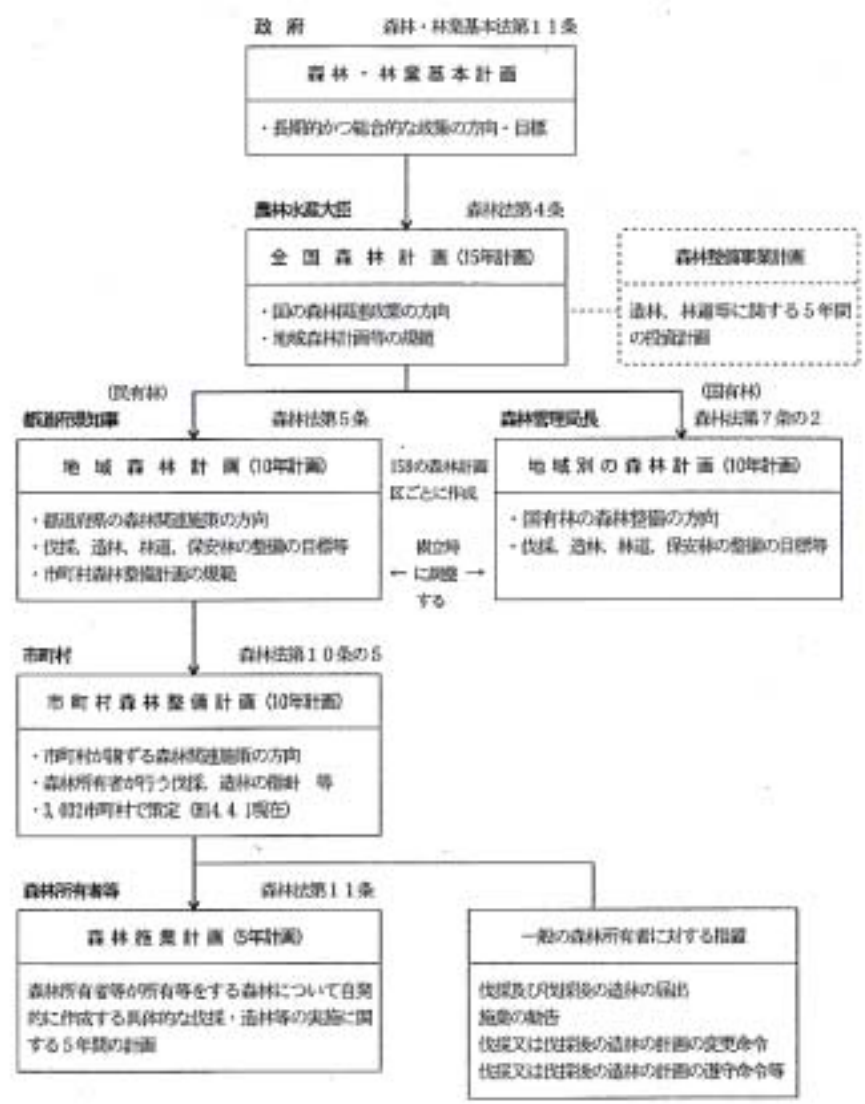

森林計画制度の体系図

地域森林計画と市町村森林整備計画の樹立手続きの流れ