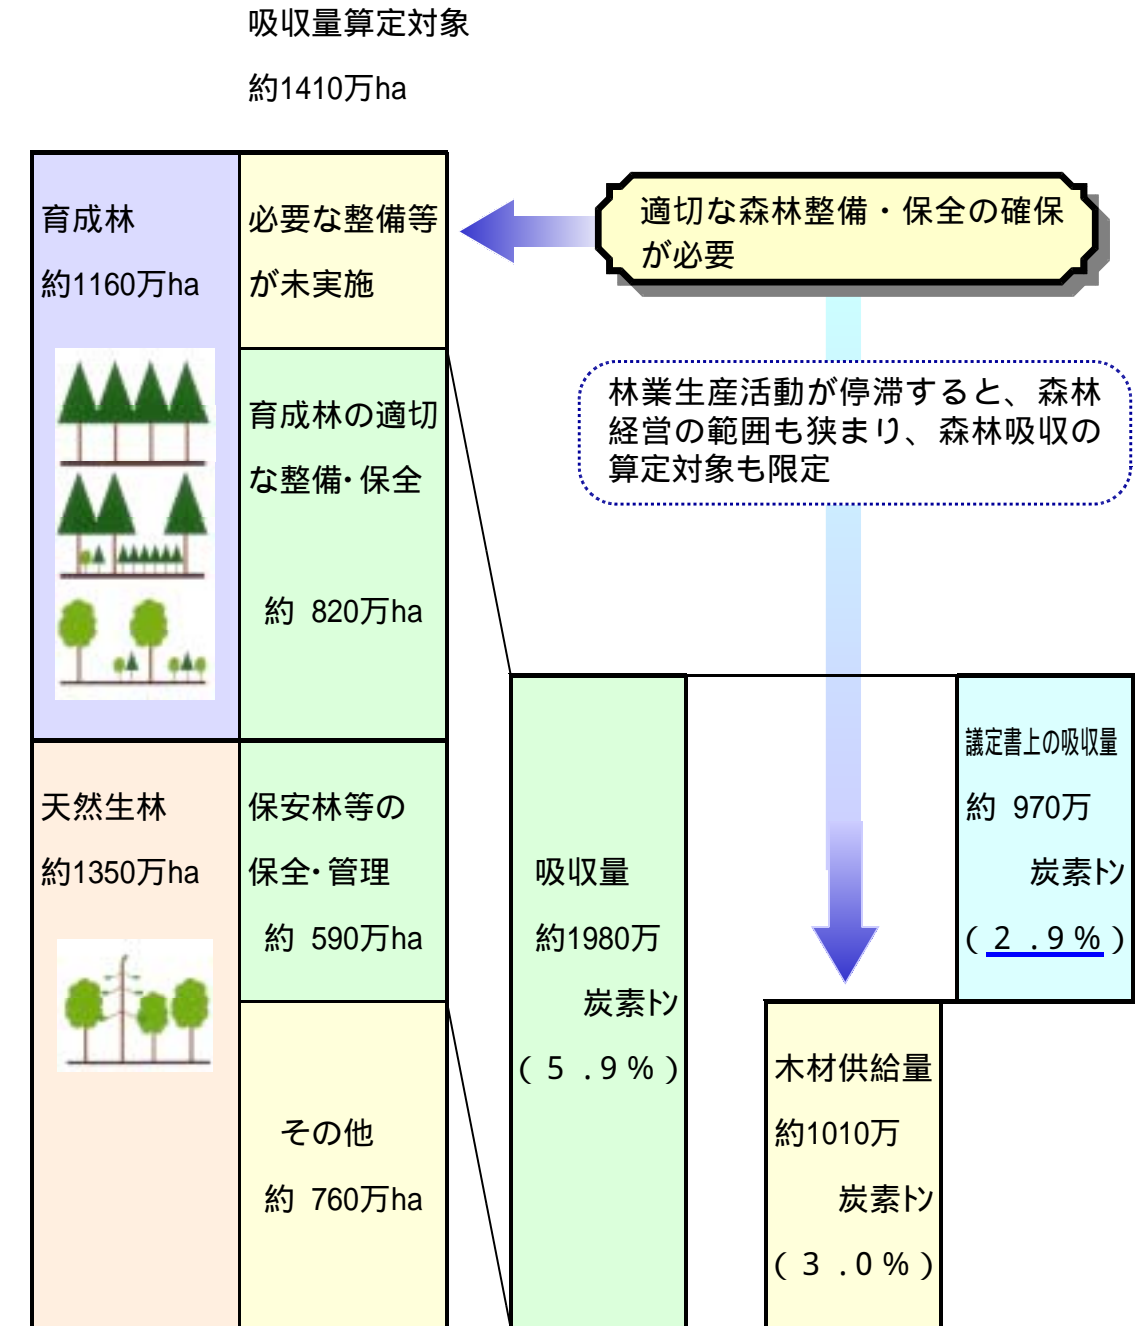

吸収量確保の見通しについて

森林・林業基本計画の目標を達成した場合の吸収量確保の見通し

2010年

現状(平成10年~12年)ベースで推移した場合の吸収量確保の見通し

2010年

保安林等の森林は十全に保全・管理がなされているものと想定