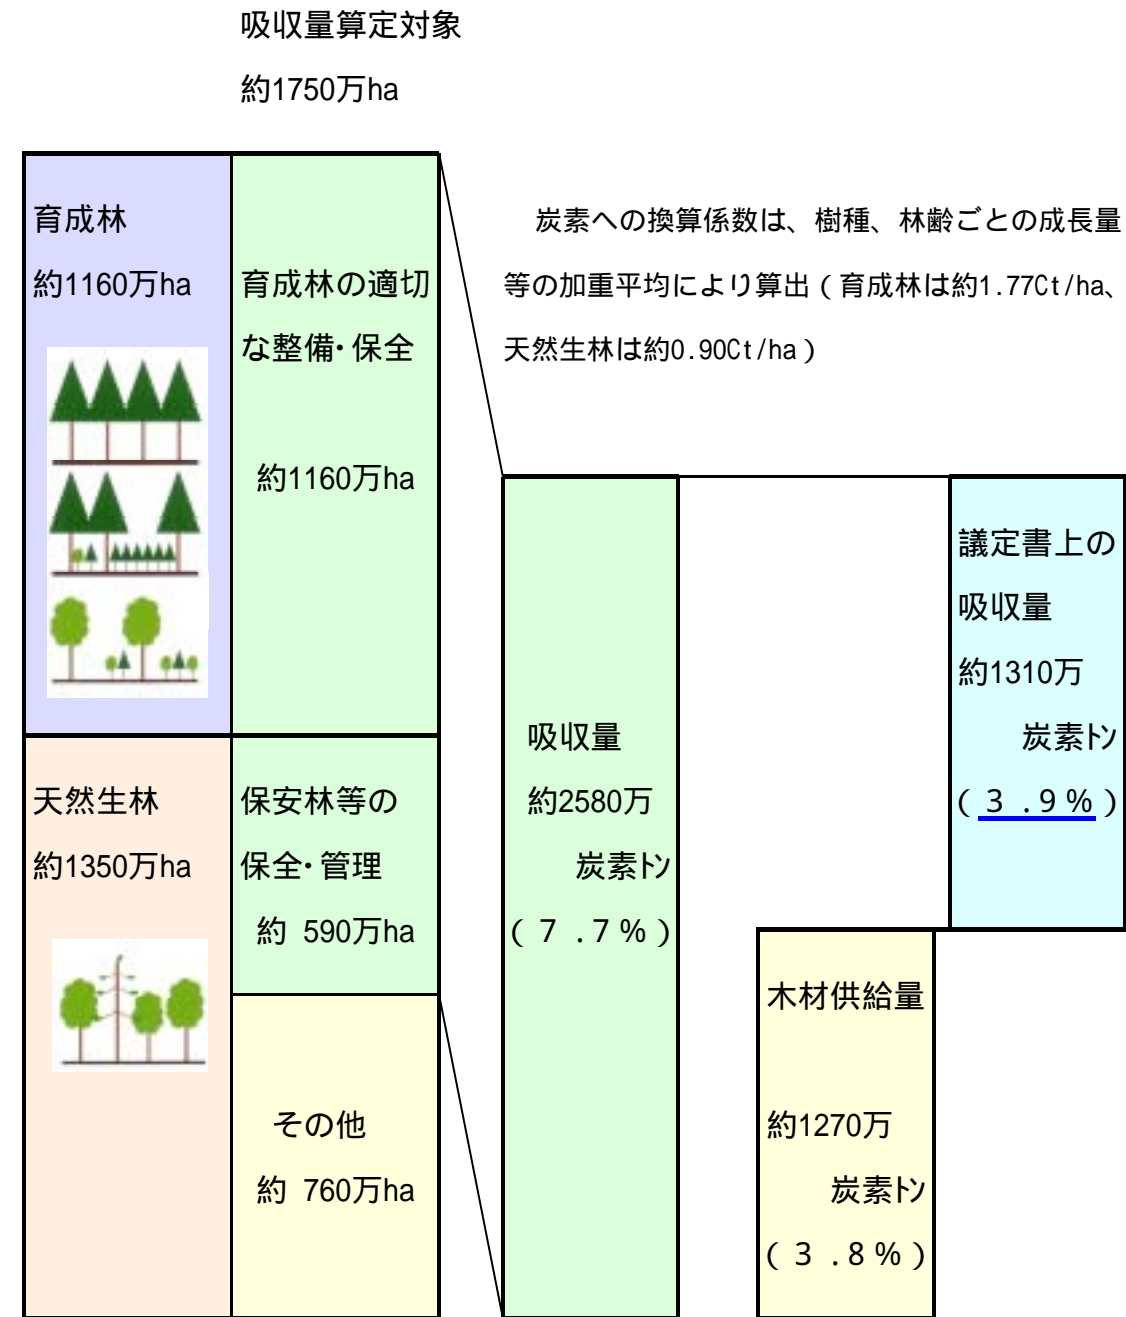

吸収量確保の見通しについて

森林・林業基本計画の目標を達成した場合の吸収量確保の見通し

2010年

現状(平成10年~12年)ベースで推移した場合の吸収量確保の見通し

2010年

保安林等の森林は十全に保全・管理がなされているものと想定