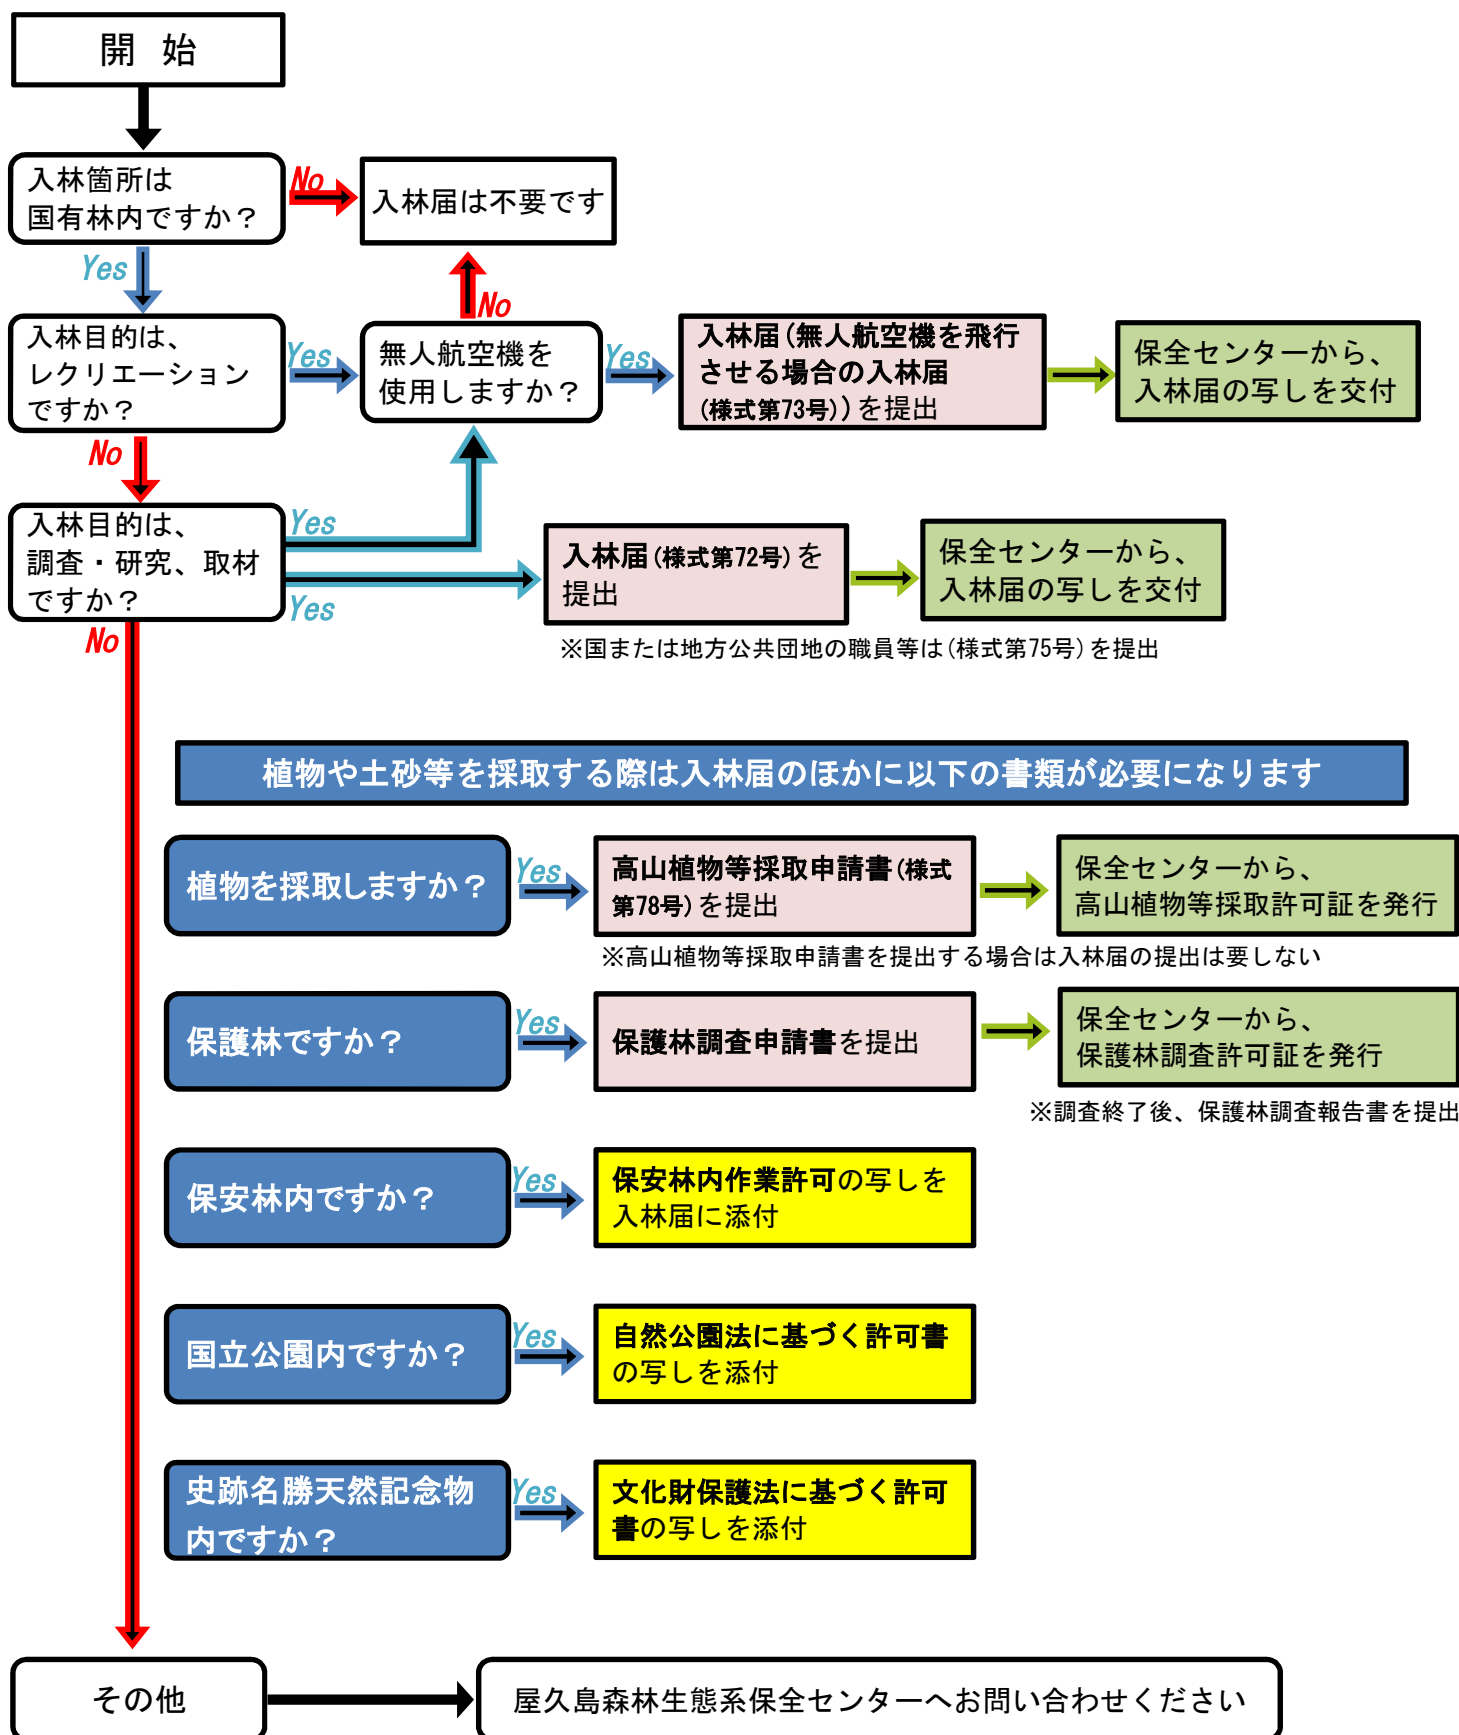

# 入林申請手続きの流れ

※ レクリエーション目的とは、登山や森林浴、観光等で入林する場合。  
 ※ 鳥獣捕獲を目的とする入林は、鳥獣の捕獲のための入林届を屋久島森林管理署へ提出ください。  
 ※ 許可証の申請については、環境省・文化庁(町教育委員会)・県林務水産課等へ事前に確認ください。