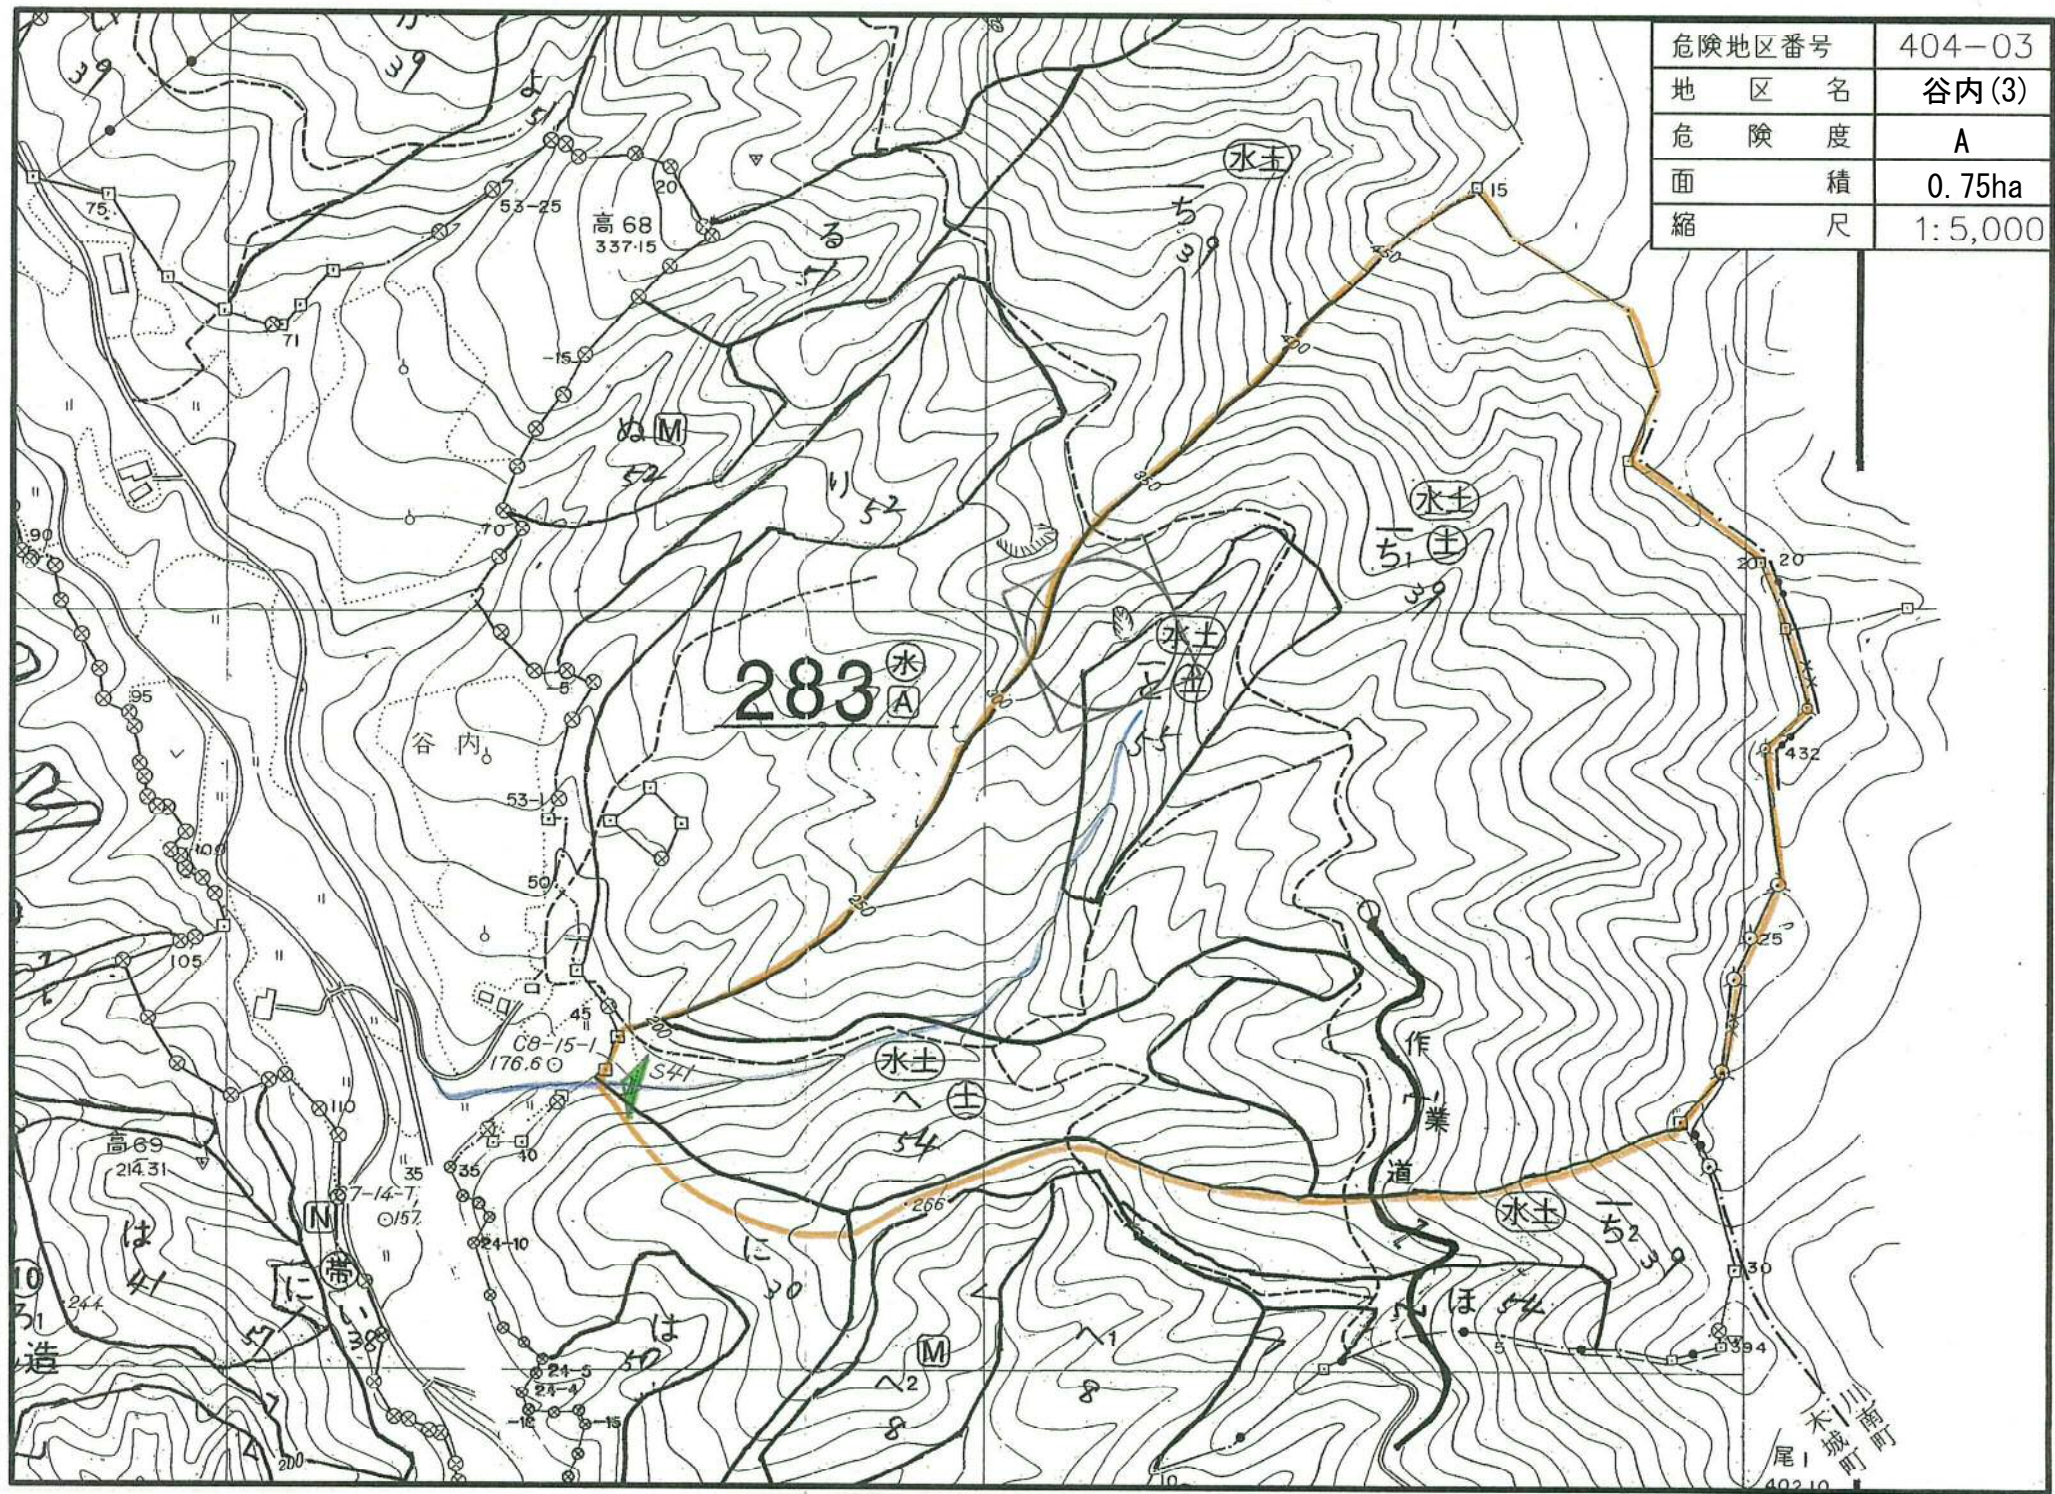

危険地区番号	404-03
地区名	谷内(3)
危険度	A
面積	0.75ha
縮尺	1:5,000

尾川南町
402.10