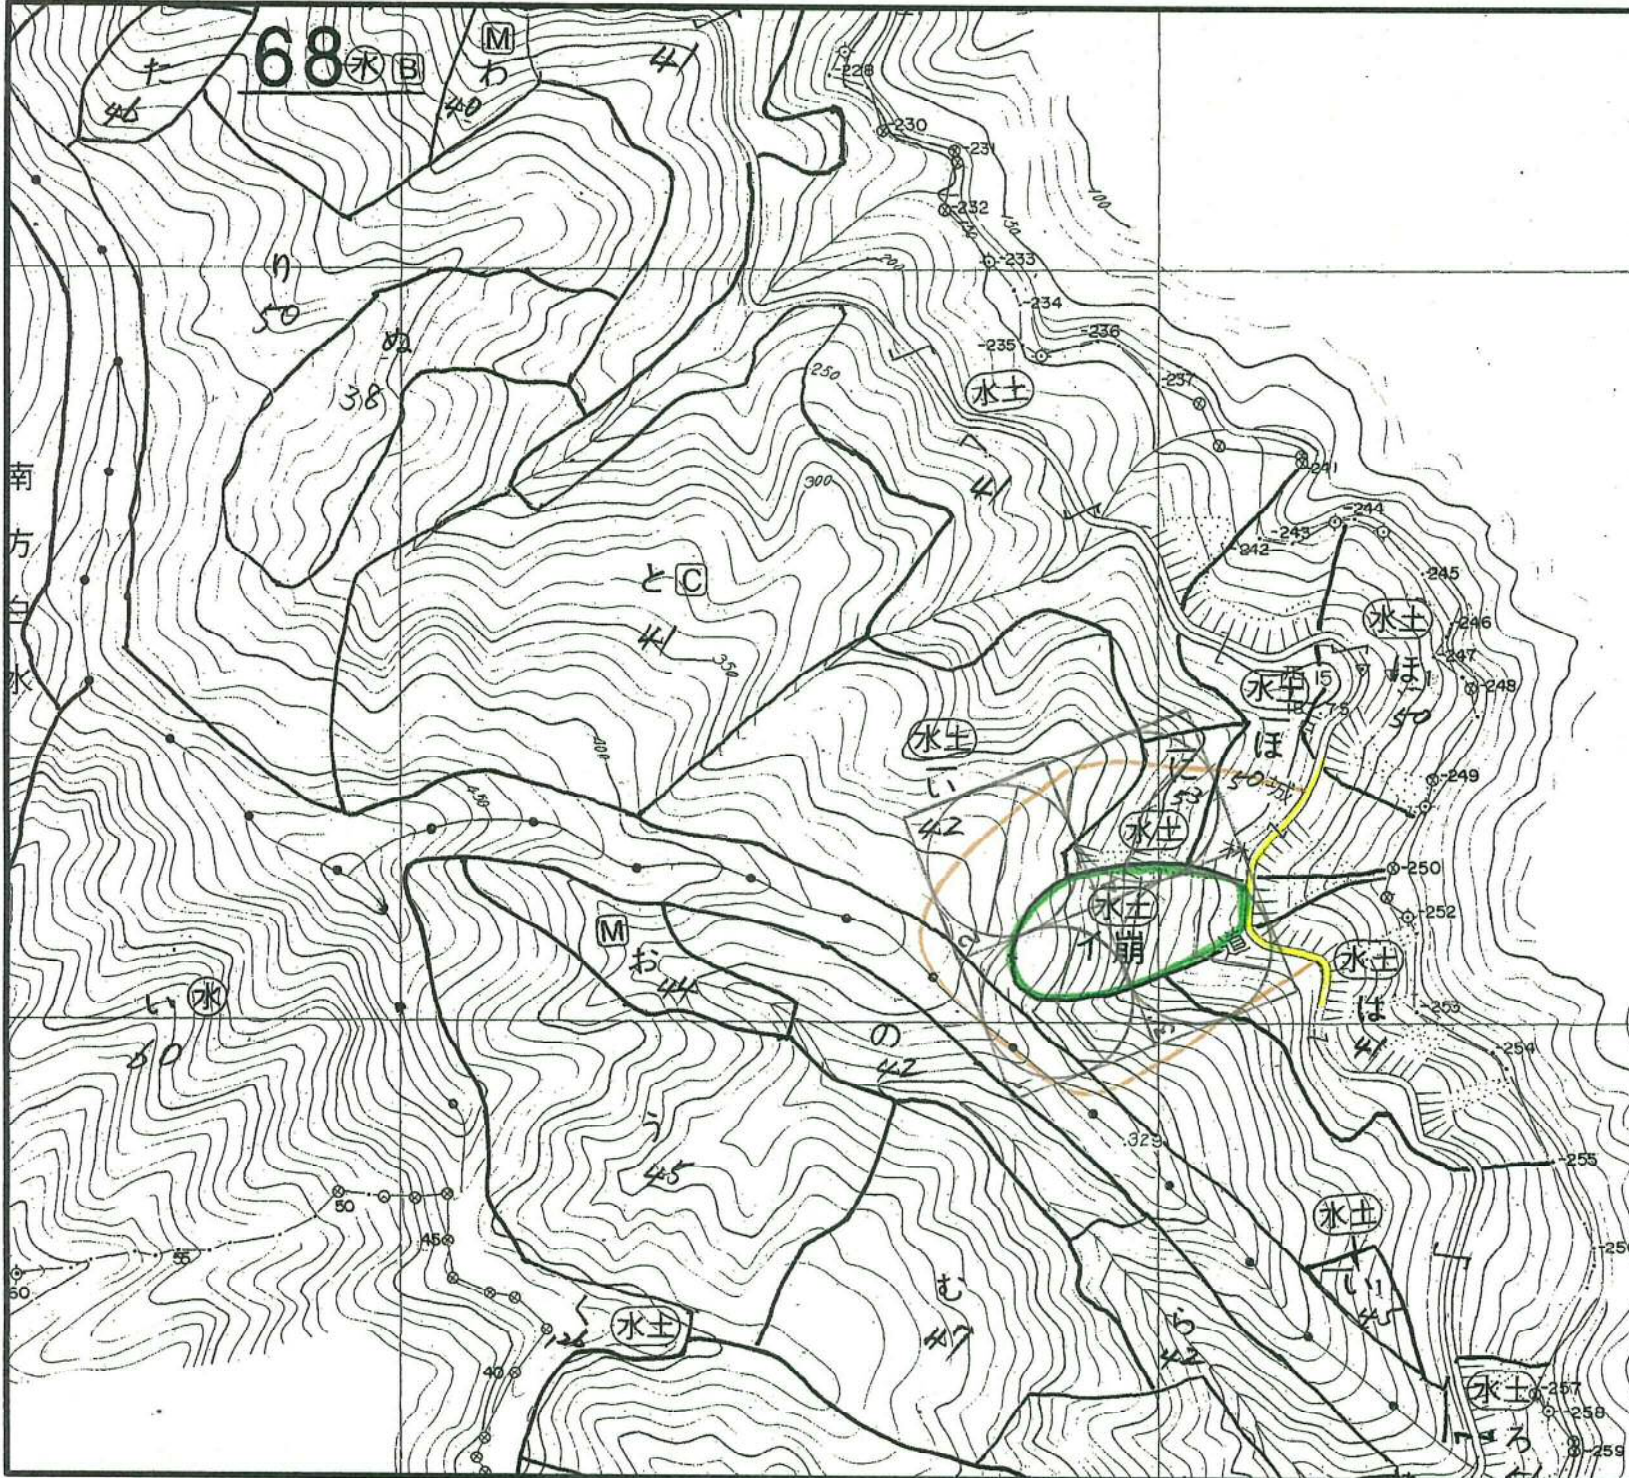

危険地区番号	208-06
地区名	現王屋敷
危険度	B
面積	4.0ha
縮尺	1:5,000

南方
白
水